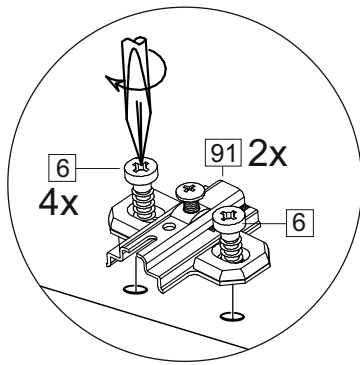

91	A	5	7*50	39	*	53		
						2 x		
2 x		8 x	4 x	1 x	2 x			
3	6	6,3*10,5	18	3,5*15	10	3,5*25	48	2*20
2 x	4 x	4 x	8 x	20 x				
72	71	9	15					
8 x	6 x	1 x	1 x