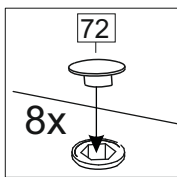

91	A	5	7*50	39	*	53		
						2 x		
2 x		8 x	4 x	1 x	2 x			
3	6	6,3*10,5	18	3,5*15	10	3,5*25	48	2*20
2 x	4 x	4 x	8 x	20 x				
72	71	9	15					
8 x	6 x	1 x	1 x