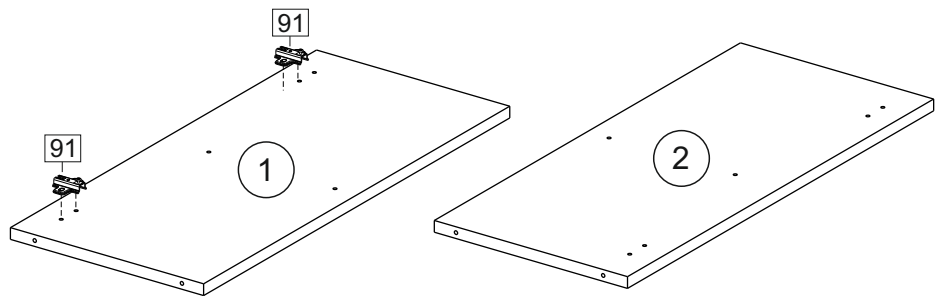

91	A	5	7*50	39	*	53		
						2 x		
2 x		8 x	4 x	1 x	2 x			
3	6	6,3*10,5	18	3,5*15	10	3,5*25	48	2*20
2 x	4 x	4 x	8 x	20 x				
72	71	9	15					
8 x	6 x	1 x	1 x