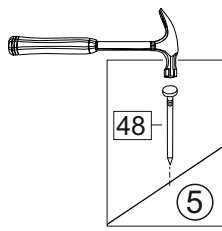

91	A	5	7*50	39	*	53		
						2 x		
2 x		8 x	4 x	1 x	2 x			
3	6	6,3*10,5	18	3,5*15	10	3,5*25	48	2*20
2 x	4 x	4 x	8 x	20 x				
72	71	9	15					
8 x	6 x	1 x	1 x