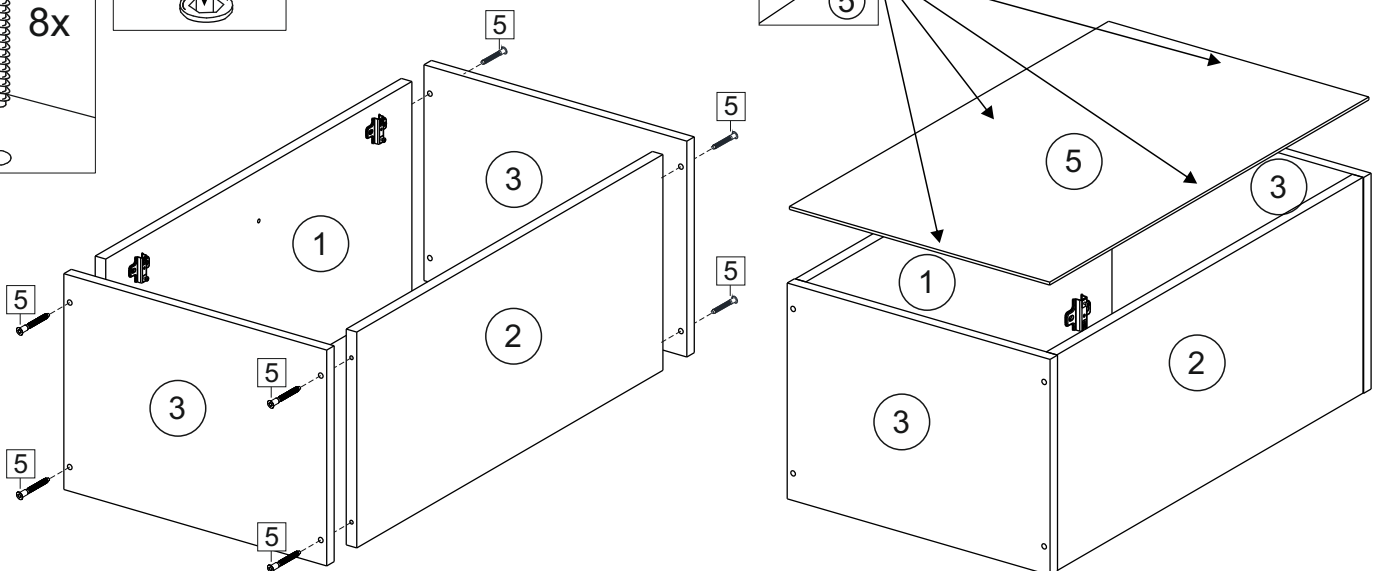

91	A	5	7*50	39	*	53		
						2 x		
2 x		8 x	4 x	1 x	2 x			
3	6	6,3*10,5	18	3,5*15	10	3,5*25	48	2*20
2 x	4 x	4 x	8 x	20 x				
72	71	9	15					
8 x	6 x	1 x	1 x