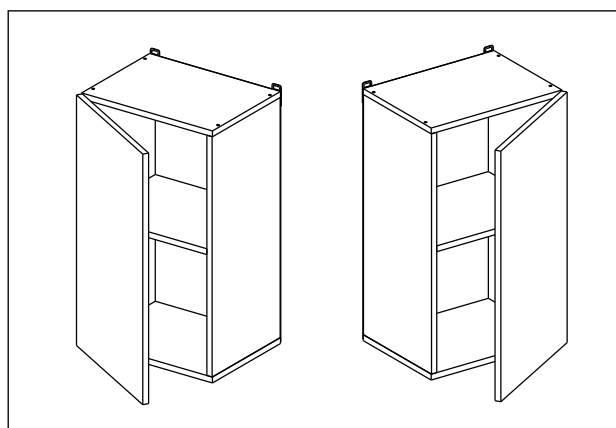

Соответствует
ТУ 31.09.12-002-55601548-2019,
ГОСТ 16371-2014,
ТР ТС 025/2012,
ЕАЭС N RU Д-РУ.КА01.В.24718/20

Шкаф 40/45/50/60 (модули 40 и 60 применяются как витрина)
(Wall cupboard 40/45/50/60 (cabinet-showcase 40/60))

Код ТН ВЭД ЕАЭС

9403 40 100 0
9403 90 300 0

отрезать
и приклеить

400/450/ 500/600	690	298

корпус

70Ш40Б1628
70Ш45Б1629
70Ш50Б1630
70Ш60Б1631

Комплектовочная ведомость / Set package sheet

Упак/ Package	Наименование	Description	Цвет детали/Décor		Размер / Size, mm				Кол-во/ Quantity	№
					40	45	50	60		
Package case	Фурнитура	Furniture/Cabinetry	-	-	-	-	-	-	1	-
	Бок левый	Side left	Белый	White	658x294	658x294	658x294	658x294	1	1
	Бок правый	Side right	Белый	White	658x294	658x294	658x294	658x294	1	2
	Крышка	Top	Белый	White	400x294	450x294	500x294	600x294	2	3
	Полка	Shelves	Белый	White	366x250	416x250	466x250	566x250	1	4

Продается отдельно/Sold separately

Package door/ panel	Створка	Door	упак/look at the pack		686x396	686x446	686x496	686x596	1	6
			Белый	White	686x396	688x446	686x496	686x596		
	ХДФ	Back element	Белый	White	686x396	688x446	686x496	686x596	1	5
	Ручка	Hadle	-	-	-	-	-	-	1	-
	Заглушка / Cap d35 mm	только для "Люк", "Камелия" / only for Lux, Kameliya							2	-