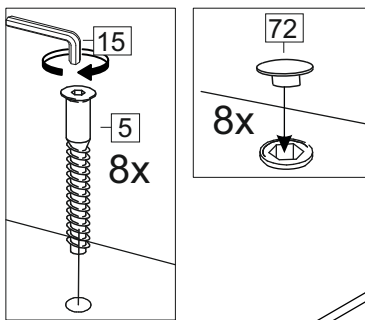

91	A	5	7*50	39	*	53		
						2 x		
2 x		8 x	4 x	1 x	2 x			
3	6	6,3*10,5	18	3,5*15	10	3,5*25	48	2*20
2 x	4 x	4 x	8 x	20 x				
72	71	9	15					
8 x	6 x	1 x	1 x