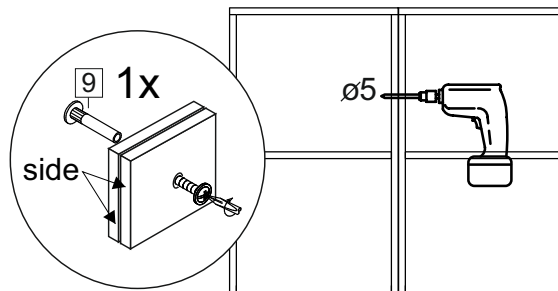

*Внимание!!! Attention!!! Cabinet Handles

Europe, Polonez, Loft, Lux - C36
Princess, Kameliya - FS 186 096
Vintage - СПА5
Eva - K17