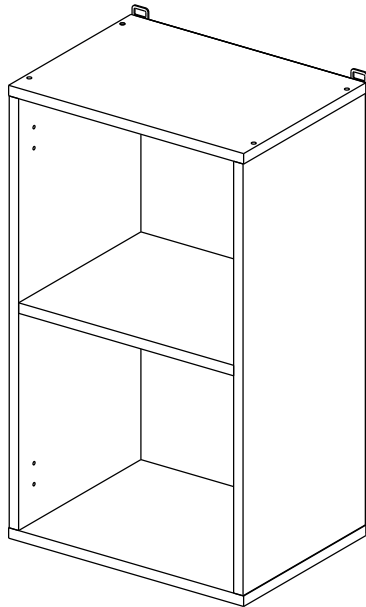

Соответствует
ТУ 31.09.12-002-55601548-2019,
ГОСТ 16371-2014,
ТР ТС 025/2012,
ЕАЭС N RU Д-РУ.КА01.В.24718/20

Шкаф 40/45/50/60 (модули 40 и 60 применяются как витрина)
(Wall cupboard 40/45/50/60 (cabinet-showcase 40/60))

Код ТН ВЭД ЕАЭС

9403 40 100 0
9403 90 300 0

отрезать
и приклеить

400/450/ 500/600	690	298

корпус
70Ш40Б1628
70Ш45Б1629
70Ш50Б1630
70Ш60Б1631

Комплектовочная ведомость / Set package sheet

Упак/ Package	Наименование	Description	Цвет детали/Décor		Размер / Size, mm				Кол-во/ Quantity	№
					40	45	50	60		
Package case	Фурнитура	Furniture/Cabinetry	-	-	-	-	-	-	1	-
	Бок левый	Side left	Белый	White	658x294	658x294	658x294	658x294	1	1
	Бок правый	Side right	Белый	White	658x294	658x294	658x294	658x294	1	2
	Крышка	Top	Белый	White	400x294	450x294	500x294	600x294	2	3
	Полка	Shelves	Белый	White	366x250	416x250	466x250	566x250	1	4

Продается отдельно/Sold separately

Package door/ panel	Створка	Door	упак/look at the pack		686x396	686x446	686x496	686x596	1	6
			Белый	White	686x396	688x446	686x496	686x596		
	ХДФ	Back element	Белый	White	686x396	688x446	686x496	686x596	1	5
	Ручка	Hadle	-	-	-	-	-	-	1	-
	Заглушка / Cap d35 mm	только для "Люкс", "Камелия" / only for Lux, Kameliya							2	-