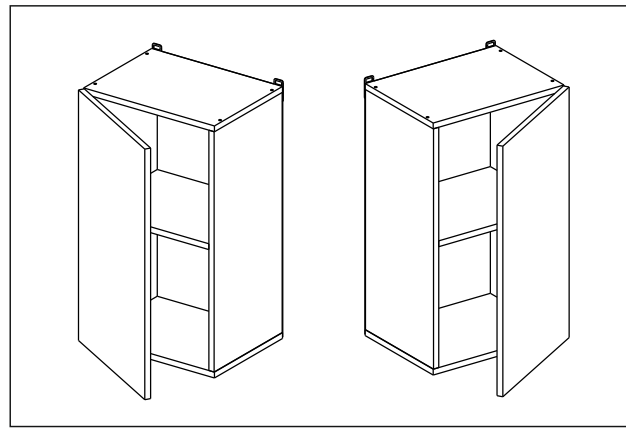

Соответствует
ТУ 31.09.12-002-55601548-2019,
ГОСТ 16371-2014,
ТР ТС 025/2012,
ЕАЭС N RU Д-РУ.КА01.В.24718/20

Шкаф 40/45/50/60 (модули 40 и 60 применяются как витрина)
(Wall cupboard 40/45/50/60 (cabinet-showcase 40/60))

Код ТН ВЭД ЕАЭС

9403 40 100 0
9403 90 300 0

отрезать
и приклеить

400/450/ 500/600	690	298

корпус
70Ш40Б1628
70Ш45Б1629
70Ш50Б1630
70Ш60Б1631

Комплектовочная ведомость / Set package sheet

Упак/ Package	Наименование	Description	Цвет детали/Décor		Размер / Size, mm				Кол-во/ Quantity	№
					40	45	50	60		
Package case	Фурнитура	Furniture/Cabinetry	-	-	-	-	-	-	1	-
	Бок левый	Side left	Белый	White	658x294	658x294	658x294	658x294	1	1
	Бок правый	Side right	Белый	White	658x294	658x294	658x294	658x294	1	2
	Крышка	Top	Белый	White	400x294	450x294	500x294	600x294	2	3
	Полка	Shelves	Белый	White	366x250	416x250	466x250	566x250	1	4

Продается отдельно/Sold separately

Package door/ panel	Створка	Door	упак/look at the pack		686x396	686x446	686x496	686x596	1	6
			Белый	White	686x396	688x446	686x496	686x596		
	ХДФ	Back element	Белый	White	686x396	688x446	686x496	686x596	1	5
	Ручка	Hadle	-	-	-	-	-	-	1	-
	Заглушка / Cap d35 mm	только для "Люкс", "Камелия" / only for Lux, Kameliya							2	-