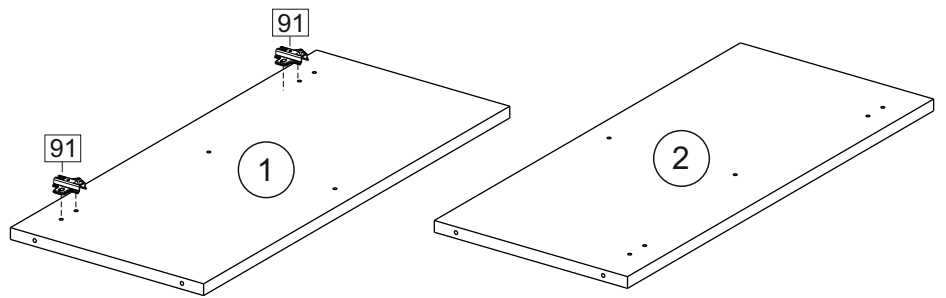

91	A	5	7*50	39	*	53
2 x			8 x		4 x	1 x
3		6	6,3*10,5	18	3,5*15	10
2 x			4 x		4 x	8 x
72		71		9	15	48
8 x			6 x		1 x	1 x
						2*20
						20 x