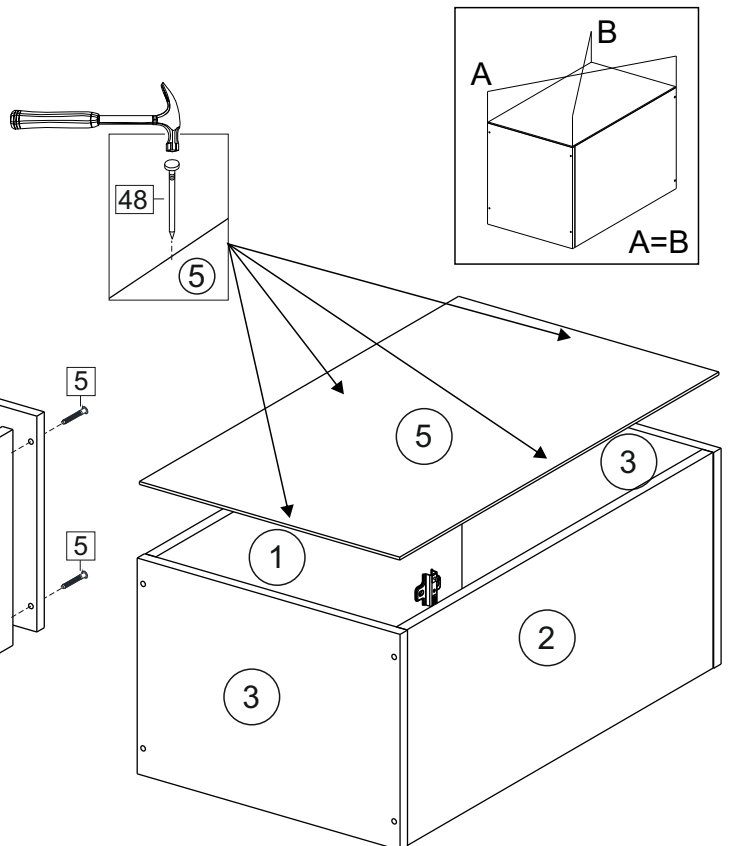

91	A	5	7*50	39	*	53
2 x			8 x		4 x	1 x
3		6	6,3*10,5	18	3,5*15	10
2 x			4 x		4 x	8 x
72		71		9	15	48
8 x			6 x		1 x	1 x
						2*20
						20 x