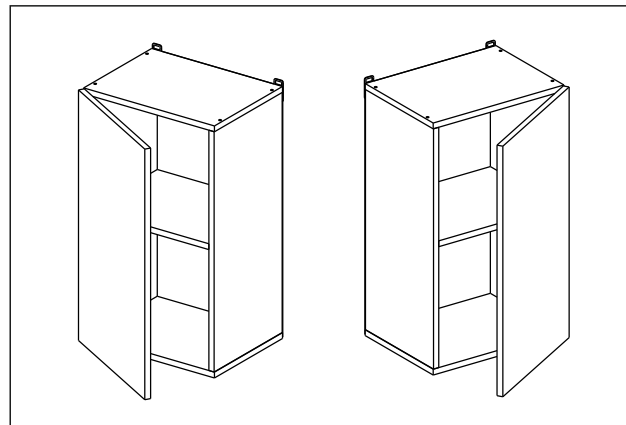

Соответствует
ТУ 31.09.12-002-55601548-2019,
ГОСТ 16371-2014,
ТР ТС 025/2012,
ЕАЭС N RU Д-РУ.КА01.В.24718/20

Шкаф 40/45/50/60 (модули 40 и 60 применяются как витрина)
(Wall cupboard 40/45/50/60 (cabinet-showcase 40/60))

Код ТН ВЭД ЕАЭС

9403 40 100 0
9403 90 300 0

отрезать
и приклеить

400/450/ 500/600	690	298

корпус
70Ш40Б1628
70Ш45Б1629
70Ш50Б1630
70Ш60Б1631

Комплектовочная ведомость / Set package sheet

Упак/ Package	Наименование	Description	Цвет детали/Décor		Размер / Size, mm				Кол-во/ Quantity	№
					40	45	50	60		
Package case	Фурнитура	Furniture/Cabinetry	-	-	-	-	-	-	1	-
	Бок левый	Side left	Белый	White	658x294	658x294	658x294	658x294	1	1
	Бок правый	Side right	Белый	White	658x294	658x294	658x294	658x294	1	2
	Крышка	Top	Белый	White	400x294	450x294	500x294	600x294	2	3
	Полка	Shelves	Белый	White	366x250	416x250	466x250	566x250	1	4

Продается отдельно/Sold separately

Package door/ panel	Створка	Door	упак/look at the pack	Размер / Size, mm				Кол-во/ Quantity	№	
				40	45	50	60			
Package door/ panel	ХДФ	Back element	Белый	White	686x396	688x446	686x496	686x596	1	5
	Ручка	Handle	-	-	-	-	-	-	1	-
	Заглушка / Cap d35 mm	только для "Люк", "Камелия" / only for Lux, Kameliya							2	-
	Створка	Door	упак/look at the pack	686x396	686x446	686x496	686x596	1	6	