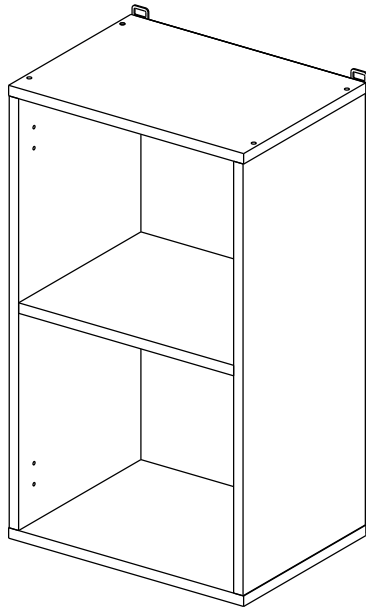

Соответствует
ТУ 31.09.12-002-55601548-2019,
ГОСТ 16371-2014,
ТР ТС 025/2012,
ЕАЭС N RU Д-РУ.КА01.В.24718/20

Шкаф 40/45/50/60 (модули 40 и 60 применяются как витрина)
(Wall cupboard 40/45/50/60 (cabinet-showcase 40/60))

Код ТН ВЭД ЕАЭС

9403 40 100 0
9403 90 300 0

отрезать
и приклеить

400/450/ 500/600	690	298

корпус
70Ш40Б1628
70Ш45Б1629
70Ш50Б1630
70Ш60Б1631

Комплектовочная ведомость / Set package sheet

Упак/ Package	Наименование	Description	Цвет детали/Décor		Размер / Size, mm				Кол-во/ Quantity	№
					40	45	50	60		
Package case	Фурнитура	Furniture/Cabinetry	-	-	-	-	-	-	1	-
	Бок левый	Side left	Белый	White	658x294	658x294	658x294	658x294	1	1
	Бок правый	Side right	Белый	White	658x294	658x294	658x294	658x294	1	2
	Крышка	Top	Белый	White	400x294	450x294	500x294	600x294	2	3
	Полка	Shelves	Белый	White	366x250	416x250	466x250	566x250	1	4

Продается отдельно/Sold separately

Package door/ panel	Створка	Door	упак/look at the pack	Размер / Size, mm				Кол-во/ Quantity	№	
				40	45	50	60			
Package door/ panel	ХДФ	Back element	Белый	White	686x396	688x446	686x496	686x596	1	5
	Ручка	Handle	-	-	-	-	-	-	1	-
	Заглушка / Cap d35 mm	только для "Люк", "Камелия" / only for Lux, Kameliya							2	-
	Створка	Door	упак/look at the pack	686x396	686x446	686x496	686x596	1	6	