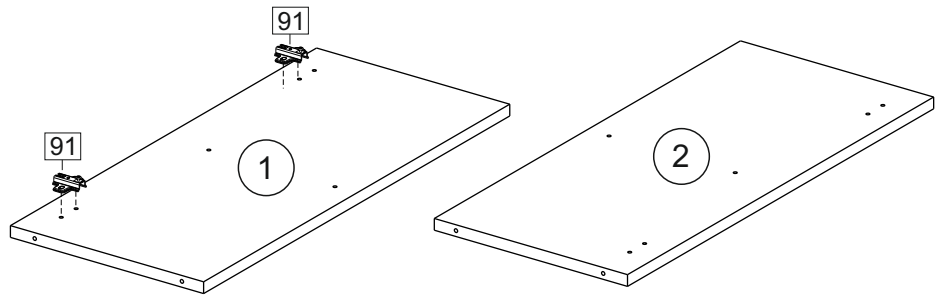

91	A	5	7*50	39	*	53			
						2 x			
2 x		8 x	4 x	1 x		2 x			
3		6	6,3*10,5	18	3,5*15	10	3,5*25	48	2*20
2 x	4 x	4 x	8 x	20 x					
72		71		9		15			
8 x	6 x	1 x	1 x