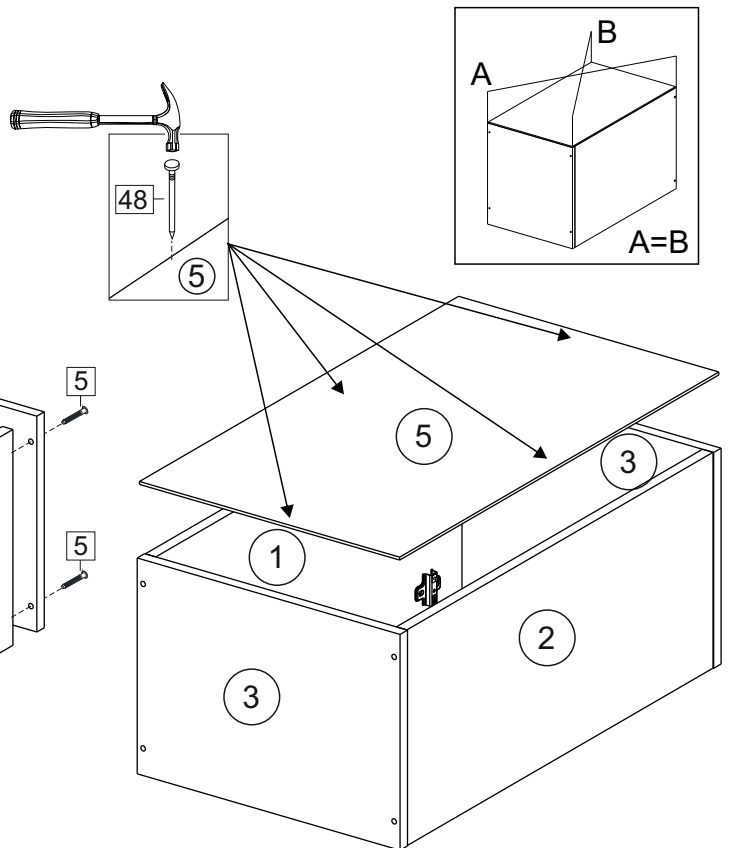

91	A	5	7*50	39	*	53			
						2 x			
2 x		8 x	4 x	1 x		2 x			
3		6	6,3*10,5	18	3,5*15	10	3,5*25	48	2*20
2 x	4 x	4 x	8 x	20 x					
72		71		9		15			
8 x	6 x	1 x	1 x