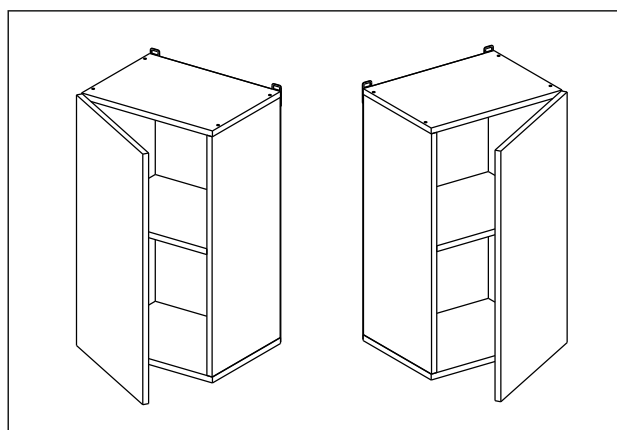

Соответствует
ТУ 31.09.12-002-55601548-2019,
ГОСТ 16371-2014,
ТР ТС 025/2012,
ЕАЭС N RU Д-РУ.КА01.В.24718/20

Шкаф 40/45/50/60 (модули 40 и 60 применяются как витрина)
(Wall cupboard 40/45/50/60 (cabinet-showcase 40/60))

Код ТН ВЭД ЕАЭС

9403 40 100 0
9403 90 300 0

отрезать
и приклеить

400/450/ 500/600	690	298

корпус
70Ш40Б1628
70Ш45Б1629
70Ш50Б1630
70Ш60Б1631

Комплектовочная ведомость / Set package sheet

Упак/ Package	Наименование	Description	Цвет детали/Décor		Размер / Size, mm				Кол-во/ Quantity	№
					40	45	50	60		
Package case	Фурнитура	Furniture/Cabinetry	-	-	-	-	-	-	1	-
	Бок левый	Side left	Белый	White	658x294	658x294	658x294	658x294	1	1
	Бок правый	Side right	Белый	White	658x294	658x294	658x294	658x294	1	2
	Крышка	Top	Белый	White	400x294	450x294	500x294	600x294	2	3
	Полка	Shelves	Белый	White	366x250	416x250	466x250	566x250	1	4

Продается отдельно/Sold separately

Package door/ panel	Створка	Door	упак/look at the pack		686x396	686x446	686x496	686x596	1	6
			Белый	White	686x396	688x446	686x496	686x596		
	ХДФ	Back element	-	-	-	-	-	-	1	5
	Ручка	Handle	-	-	-	-	-	-	1	-
	Заглушка / Cap d35 mm	только для "Люк", "Камелия" / only for Lux, Kameliya							2	-