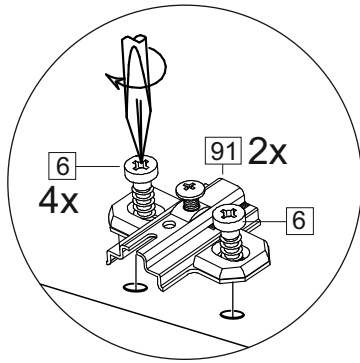

91	A	5	7*50	39	*	53			
						2 x			
2 x		8 x	4 x	1 x		2 x			
3		6	6,3*10,5	18	3,5*15	10	3,5*25	48	2*20
2 x	4 x	4 x	8 x	20 x					
72		71		9		15			
8 x	6 x	1 x	1 x