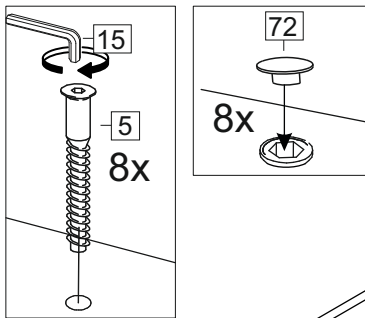

91	A	5	7*50	39	*	53			
						2 x			
2 x		8 x	4 x	1 x		2 x			
3		6	6,3*10,5	18	3,5*15	10	3,5*25	48	2*20
2 x	4 x	4 x	8 x	20 x					
72		71		9		15			
8 x	6 x	1 x	1 x