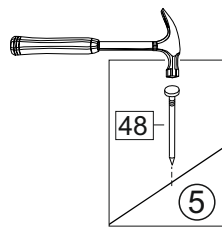

корпус  
70Ш40Б1628  
70Ш45Б1629  
70Ш50Б1630  
70Ш60Б1631

Комплектовочная ведомость / Set package sheet

Упак/ Package	Наименование	Description	Цвет детали/Décor		Размер / Size, mm				Кол-во/ Quantity	№
					40	45	50	60		
Package case	Фурнитура	Furniture/Cabinetry	-	-	-	-	-	-	1	-
	Бок левый	Side left	Белый	White	658x294	658x294	658x294	658x294	1	1
	Бок правый	Side right	Белый	White	658x294	658x294	658x294	658x294	1	2
	Крышка	Top	Белый	White	400x294	450x294	500x294	600x294	2	3
	Полка	Shelves	Белый	White	366x250	416x250	466x250	566x250	1	4

Продается отдельно/Sold separately

Package door/ panel	Створка	Door	упак/look at the pack	Размер / Size, mm				Кол-во/ Quantity	№	
				40	45	50	60			
Package door/ panel	ХДФ	Back element	Белый	White	686x396	688x446	686x496	686x596	1	5
	Ручка	Handle	-	-	-	-	-	-	1	-
	Заглушка / Cap d35 mm	только для "Люк", "Камелия" / only for Lux, Kameliya						2	-	
	Створка	Door	упак/look at the pack	686x396	686x446	686x496	686x596	1	6	

\*Внимание!!! Attention!!! Cabinet Handles

Europe, Polonez, Loft, Lux - C36  
Princess, Kameliya - FS 186 096  
Vintage - СПА5  
Eva - K17

91	A	5	7*50	39	*	53			
									
2 x		8 x		4 x	1 x	2 x			
3		6	6,3*10,5	18	3,5*15	10	3,5*25	48	2*20
									
2 x		4 x		4 x	8 x	20 x			
72		71		9	15				
									
8 x		6 x		1 x	1 x				