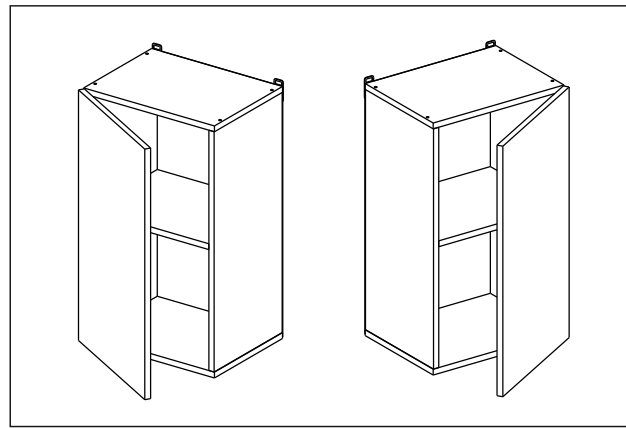

Шкаф 40/45/50/60 (модули 40 и 60 применяются как витрина)  
(Wall cupboard 40/45/50/60 (cabinet-showcase 40/60))

Код ТН ВЭД ЕАЭС

9403 40 100 0  
9403 90 300 0

отрезать  
и приклеить

		
400/450/ 500/600	690	298

корпус  
70Ш40Б1628  
70Ш45Б1629  
70Ш50Б1630  
70Ш60Б1631

Комплектовочная ведомость / Set package sheet

Упак/ Package	Наименование	Description	Цвет детали/Décor		Размер / Size, mm				Кол-во/ Quantity	№
					40	45	50	60		
Package case	Фурнитура	Furniture/Cabinetry	-	-	-	-	-	-	1	-
	Бок левый	Side left	Белый	White	658x294	658x294	658x294	658x294	1	1
	Бок правый	Side right	Белый	White	658x294	658x294	658x294	658x294	1	2
	Крышка	Top	Белый	White	400x294	450x294	500x294	600x294	2	3
	Полка	Shelves	Белый	White	366x250	416x250	466x250	566x250	1	4

Продается отдельно/Sold separately

Package door/ panel	Створка	Door	упак/look at the pack	Размер / Size, mm				Кол-во/ Quantity	№	
				40	45	50	60			
Package door/ panel	ХДФ	Back element	Белый	White	686x396	688x446	686x496	686x596	1	5
	Ручка	Handle	-	-	-	-	-	-	1	-
	Заглушка / Cap d35 mm	только для "Люк", "Камелия" / only for Lux, Kameliya						2	-	
	Створка	Door	упак/look at the pack	686x396	686x446	686x496	686x596	1	6	