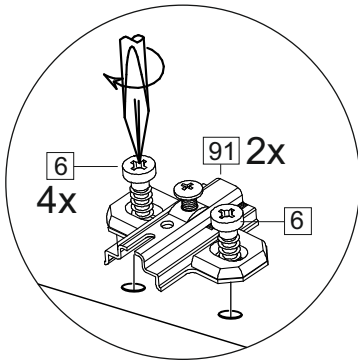

91	A	5	7*50	39	*	53			
2 x		8 x		4 x	1 x	2 x			
3		6	6,3*10,5	18	3,5*15	10	3,5*25	48	2*20
2 x		4 x		4 x	8 x	20 x			
72		71		9	15				
8 x		6 x		1 x	1 x