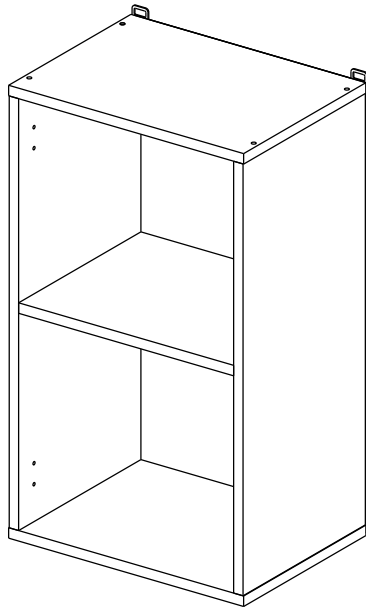

Шкаф 40/45/50/60 (модули 40 и 60 применяются как витрина)  
(Wall cupboard 40/45/50/60 (cabinet-showcase 40/60))

Код ТН ВЭД ЕАЭС

9403 40 100 0  
9403 90 300 0

отрезать  
и приклеить

		
400/450/ 500/600	690	298

корпус  
70Ш40Б1628  
70Ш45Б1629  
70Ш50Б1630  
70Ш60Б1631

Комплектовочная ведомость / Set package sheet

Упак/ Package	Наименование	Description	Цвет детали/Décor		Размер / Size, mm				Кол-во/ Quantity	№
					40	45	50	60		
Package case	Фурнитура	Furniture/Cabinetry	-	-	-	-	-	-	1	-
	Бок левый	Side left	Белый	White	658x294	658x294	658x294	658x294	1	1
	Бок правый	Side right	Белый	White	658x294	658x294	658x294	658x294	1	2
	Крышка	Top	Белый	White	400x294	450x294	500x294	600x294	2	3
	Полка	Shelves	Белый	White	366x250	416x250	466x250	566x250	1	4

Продается отдельно/Sold separately

Package door/ panel	Створка	Door	упак/look at the pack	Размер / Size, mm				Кол-во/ Quantity	№	
				40	45	50	60			
Package door/ panel	ХДФ	Back element	Белый	White	686x396	688x446	686x496	686x596	1	5
	Ручка	Handle	-	-	-	-	-	-	1	-
	Заглушка / Cap d35 mm	только для "Люк", "Камелия" / only for Lux, Kameliya						2	-	
	Створка	Door	упак/look at the pack	686x396	686x446	686x496	686x596	1	6	