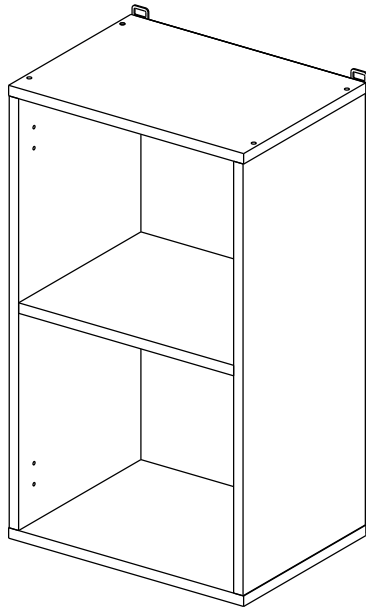

Соответствует
ТУ 31.09.12-002-55601548-2019,
ГОСТ 16371-2014,
ТР ТС 025/2012,
ЕАЭС N RU Д-РУ.КА01.В.24718/20

Шкаф 40/45/50/60 (модули 40 и 60 применяются как витрина)
(Wall cupboard 40/45/50/60 (cabinet-showcase 40/60))

Код ТН ВЭД ЕАЭС

9403 40 100 0
9403 90 300 0

отрезать
и приклеить

400/450/ 500/600	690	298

корпус
70Ш40Б1628
70Ш45Б1629
70Ш50Б1630
70Ш60Б1631

Комплектовочная ведомость / Set package sheet

Упак/ Package	Наименование	Description	Цвет детали/Décor		Размер / Size, mm				Кол-во/ Quantity	№
					40	45	50	60		
Package case	Фурнитура	Furniture/Cabinetry	-	-	-	-	-	-	1	-
	Бок левый	Side left	Белый	White	658x294	658x294	658x294	658x294	1	1
	Бок правый	Side right	Белый	White	658x294	658x294	658x294	658x294	1	2
	Крышка	Top	Белый	White	400x294	450x294	500x294	600x294	2	3
	Полка	Shelves	Белый	White	366x250	416x250	466x250	566x250	1	4

Продается отдельно/Sold separately

Package door/ panel	Створка	Door	упак/look at the pack	Цвет детали/Décor		Размер / Size, mm				Кол-во/ Quantity	№
				Белый	White	40	45	50	60		
Package door/ panel	ХДФ	Back element	Белый	White	686x396	688x446	686x496	686x596	1	5	-
	Ручка	Handle	-	-	-	-	-	-	1	-	-
	Заглушка / Cap d35 mm	только для "Люк", "Камелия" / only for Lux, Kameliya							2	-	
	Створка	Door	упак/look at the pack	686x396	686x446	686x496	686x596	1	6		