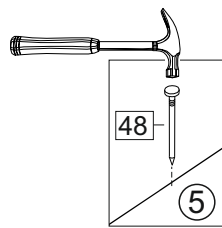

91	A	5	7*50	39	*	53		
						2 x		
2 x		8 x	4 x	1 x	2 x			
3	6	6,3*10,5	18	3,5*15	10	3,5*25	48	2*20
							20 x	
2 x	4 x	4 x	8 x	20 x				
72	71	9	15					
8 x	6 x	1 x	1 x