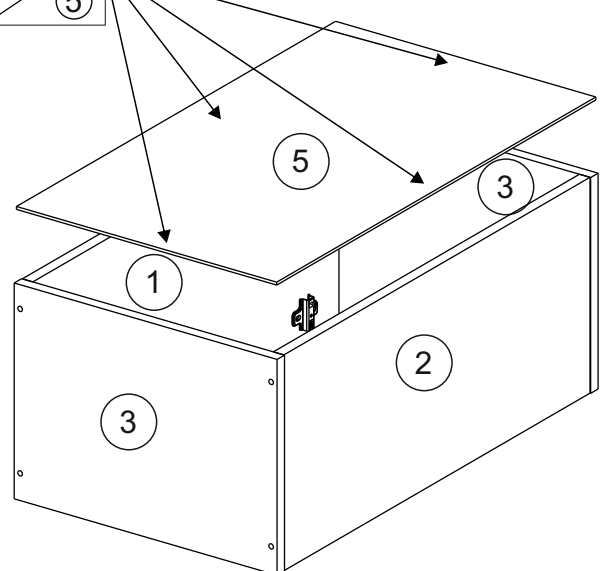

91	A	5	7*50	39	*	53		
						2 x		
2 x		8 x	4 x	1 x	2 x			
3	6	6,3*10,5	18	3,5*15	10	3,5*25	48	2*20
							20 x	
2 x	4 x	4 x	8 x	20 x				
72	71	9	15					
8 x	6 x	1 x	1 x