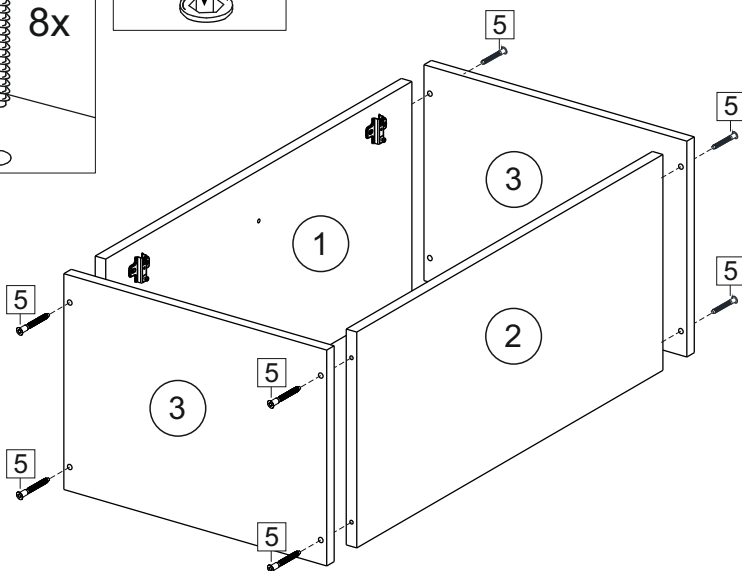

91	A	5	7*50	39	*	53		
						2 x		
2 x		8 x	4 x	1 x	2 x			
3	6	6,3*10,5	18	3,5*15	10	3,5*25	48	2*20
							20 x	
2 x	4 x	4 x	8 x	20 x				
72	71	9	15					
8 x	6 x	1 x	1 x