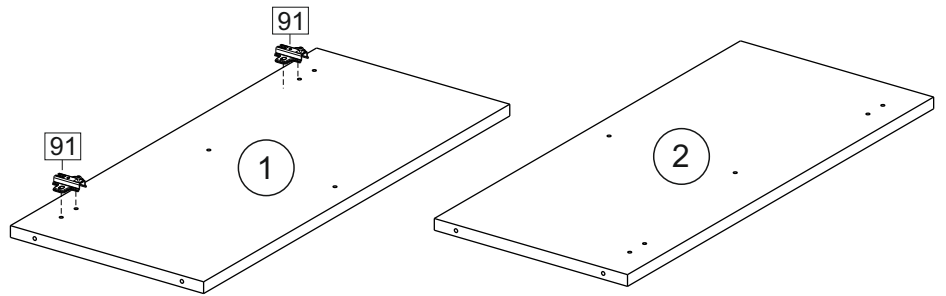

91	A	5	7*50	39	*	53		
						2 x		
2 x		8 x	4 x	1 x	2 x			
3	6	6,3*10,5	18	3,5*15	10	3,5*25	48	2*20
							20 x	
2 x	4 x	4 x	8 x	20 x				
72	71	9	15					
8 x	6 x	1 x	1 x