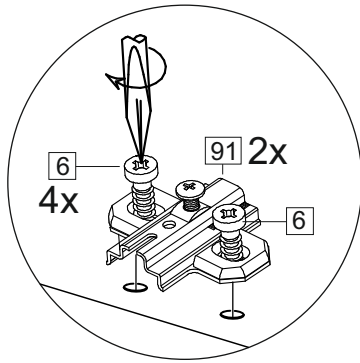

91	A	5	7*50	39	*	53		
						2 x		
2 x		8 x	4 x	1 x	2 x			
3	6	6,3*10,5	18	3,5*15	10	3,5*25	48	2*20
							20 x	
2 x	4 x	4 x	8 x	20 x				
72	71	9	15					
8 x	6 x	1 x	1 x