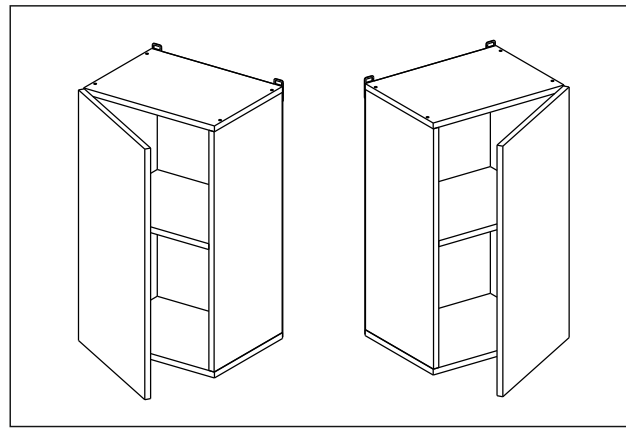

Соответствует
ТУ 31.09.12-002-55601548-2019,
ГОСТ 16371-2014,
ТР ТС 025/2012,
ЕАЭС N RU Д-РУ.КА01.В.24718/20

Шкаф 40/45/50/60 (модули 40 и 60 применяются как витрина)
(Wall cupboard 40/45/50/60 (cabinet-showcase 40/60))

Код ТН ВЭД ЕАЭС

9403 40 100 0
9403 90 300 0

отрезать
и приклеить

400/450/ 500/600	690	298

корпус
70Ш40Б1628
70Ш45Б1629
70Ш50Б1630
70Ш60Б1631

Комплектовочная ведомость / Set package sheet

Упак/ Package	Наименование	Description	Цвет детали/Décor		Размер / Size, mm				Кол-во/ Quantity	№
					40	45	50	60		
Package case	Фурнитура	Furniture/Cabinetry	-	-	-	-	-	-	1	-
	Бок левый	Side left	Белый	White	658x294	658x294	658x294	658x294	1	1
	Бок правый	Side right	Белый	White	658x294	658x294	658x294	658x294	1	2
	Крышка	Top	Белый	White	400x294	450x294	500x294	600x294	2	3
	Полка	Shelves	Белый	White	366x250	416x250	466x250	566x250	1	4

Продается отдельно/Sold separately

Package door/ panel	Створка	Door	упак/look at the pack	Цвет детали/Décor		Размер / Size, mm				Кол-во/ Quantity	№
				Белый	White	40	45	50	60		
Package door/ panel	ХДФ	Back element	Белый	White	686x396	688x446	686x496	686x596	1	5	-
	Ручка	Handle	-	-	-	-	-	-	1	-	-
	Заглушка / Cap d35 mm	только для "Люк", "Камелия" / only for Lux, Kameliya							2	-	
	Створка	Door	упак/look at the pack	686x396	686x446	686x496	686x596	1	6		