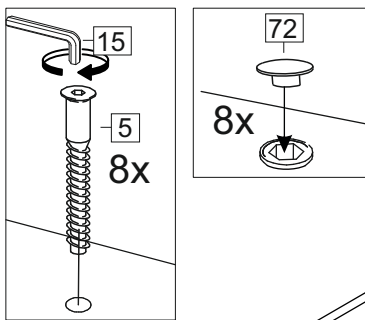

91	A	5	7*50	39	*	53		
						2 x		
2 x		8 x	4 x	1 x	2 x			
3	6	6,3*10,5	18	3,5*15	10	3,5*25	48	2*20
							20 x	
2 x	4 x	4 x	8 x	20 x				
72	71	9	15					
8 x	6 x	1 x	1 x