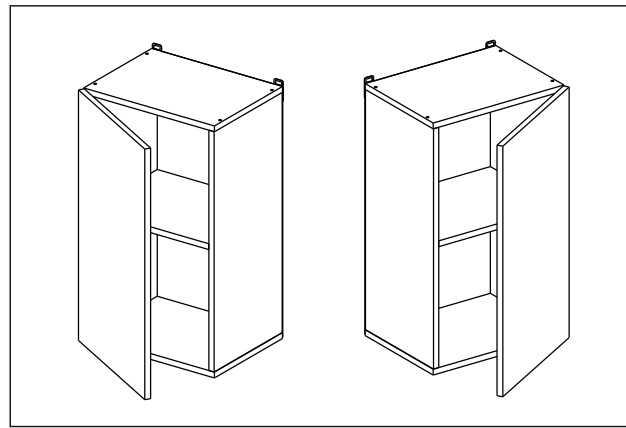

Соответствует
ТУ 31.09.12-002-55601548-2019,
ГОСТ 16371-2014,
ТР ТС 025/2012,
ЕАЭС N RU Д-РУ.КА01.В.24718/20

Шкаф 40/45/50/60 (модули 40 и 60 применяются как витрина)
(Wall cupboard 40/45/50/60 (cabinet-showcase 40/60))

Код ТН ВЭД ЕАЭС

9403 40 100 0
9403 90 300 0

отрезать
и приклеить

400/450/ 500/600	690	298

корпус
70Ш40Б1628
70Ш45Б1629
70Ш50Б1630
70Ш60Б1631

Комплектовочная ведомость / Set package sheet

Упак/ Package	Наименование	Description	Цвет детали/Décor		Размер / Size, mm				Кол-во/ Quantity	№
					40	45	50	60		
Package case	Фурнитура	Furniture/Cabinetry	-	-	-	-	-	-	1	-
	Бок левый	Side left	Белый	White	658x294	658x294	658x294	658x294	1	1
	Бок правый	Side right	Белый	White	658x294	658x294	658x294	658x294	1	2
	Крышка	Top	Белый	White	400x294	450x294	500x294	600x294	2	3
	Полка	Shelves	Белый	White	366x250	416x250	466x250	566x250	1	4

Продается отдельно/Sold separately

Package door/ panel	Створка	Door	упак/look at the pack	Цвет детали/Décor		Размер / Size, mm				Кол-во/ Quantity	№
				Белый	White	40	45	50	60		
Package door/ panel	ХДФ	Back element	Белый	White	686x396	688x446	686x496	686x596	1	6	
	Ручка	Handle	-	-	-	-	-	-	1	-	
	Заглушка / Cap d35 mm	только для "Люк", "Камелия" / only for Lux, Kameliya							2	-	
	Заглушка / Cap d35 mm	только для "Люк", "Камелия" / only for Lux, Kameliya							2	-	