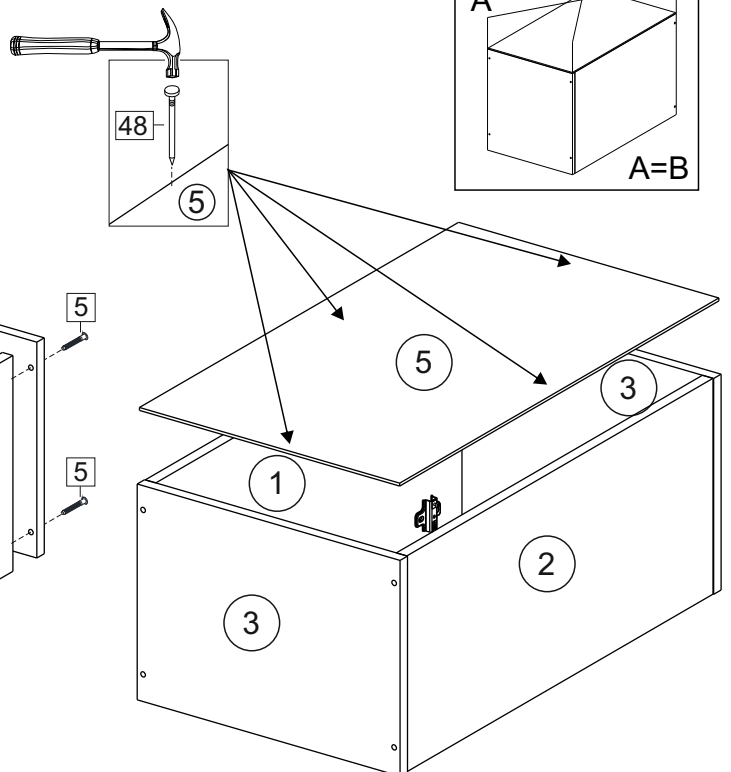

91	A	5	7*50	39	*	53		
2 x		8 x	4 x	1 x	2 x			
3	6	6,3*10,5	18	3,5*15	10	3,5*25	48	2*20
2 x	4 x	4 x	8 x	20 x				
72	71	9	15					
8 x	6 x	1 x	1 x