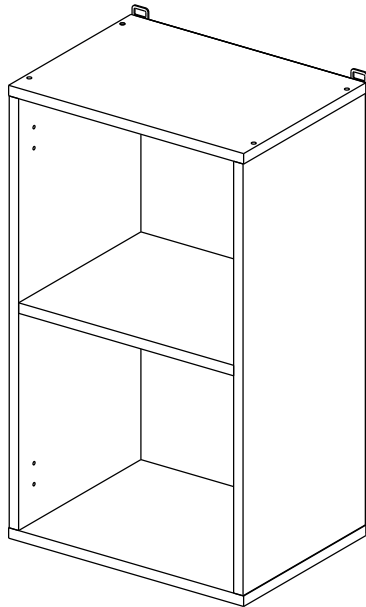

Соответствует
ТУ 31.09.12-002-55601548-2019,
ГОСТ 16371-2014,
ТР ТС 025/2012,
ЕАЭС N RU Д-РУ.КА01.В.24718/20

Шкаф 40/45/50/60 (модули 40 и 60 применяются как витрина)
(Wall cupboard 40/45/50/60 (cabinet-showcase 40/60))

Код ТН ВЭД ЕАЭС

9403 40 100 0
9403 90 300 0

отрезать
и приклеить

400/450/ 500/600	690	298

корпус
70Ш40Б1628
70Ш45Б1629
70Ш50Б1630
70Ш60Б1631

Комплектовочная ведомость / Set package sheet

Упак/ Package	Наименование	Description	Цвет детали/Décor		Размер / Size, mm				Кол-во/ Quantity	№
					40	45	50	60		
Package case	Фурнитура	Furniture/Cabinetry	-	-	-	-	-	-	1	-
	Бок левый	Side left	Белый	White	658x294	658x294	658x294	658x294	1	1
	Бок правый	Side right	Белый	White	658x294	658x294	658x294	658x294	1	2
	Крышка	Top	Белый	White	400x294	450x294	500x294	600x294	2	3
	Полка	Shelves	Белый	White	366x250	416x250	466x250	566x250	1	4

Продается отдельно/Sold separately

Package door/ panel	Створка	Door	упак/look at the pack	Цвет детали/Décor		Размер / Size, mm				Кол-во/ Quantity	№
				Белый	White	40	45	50	60		
Package door/ panel	ХДФ	Back element	Белый	White	686x396	688x446	686x496	686x596	1	6	
	Ручка	Handle	-	-	-	-	-	-	1	-	
	Заглушка / Cap d35 mm	только для "Люк", "Камелия" / only for Lux, Kameliya							2	-	
	Заглушка / Cap d35 mm	только для "Люк", "Камелия" / only for Lux, Kameliya							2	-	