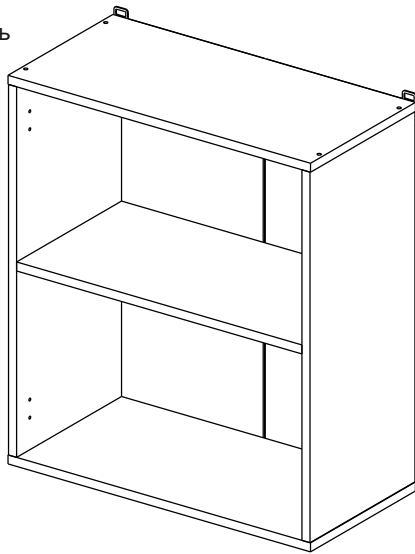

Шкаф 60, 80 (модуль 80 также применяется как витрина)
(Wall cupboard 80 (only cabinet-showcase 80))

Код ТН ВЭД ЕАЭС

9403 40 100 0
9403 90 300 0

отрезать
и приклеить

		
600/800	690	298

корпус - 70Ш80Б / 1632
70Ш60Б / 1631

Комплектовочная ведомость / Set package sheet

Упак/ Package	Наименование	Description	Цвет детали/Décor		Размер / Size, mm		Кол-во/ Quantity	№
					600	800		
Package case	Фурнитура	Furniture/Cabinetry	-	-	-	-	1	-
	Бок левый	Side left	Белый	White	658x294	658x294	1	1
	Бок правый	Side right	Белый	White	658x294	658x294	1	2
	Крышка	Top	Белый	White	600x294	800x294	2	3
	Полка	Shelves	Белый	White	566x250	766x250	1	4
	Соед. Элемент	Connecting back element	Белый	White	658 мм	658 мм	1	7

2x

Продается отдельно/Sold separately

Package door/ panel	Створка	Door	см упак/look at the package		686x296	686x396	1	6
	ХДФ	Back element	Белый	White	686x296	686x396	1	5
	Ручка	Hadle	-	-	-	-	1	-
	Заглушка только для ЛЮКС, КАМЕЛИЯ/Cap only for Lux, Kameliya D35 mm							2

или/or 1x

Package door/ panel	Створка	Door	см упак/look at the package		686x596	1	6	
	ХДФ	Back element	Белый	White	686x596	1	5	
	Ручка	Hadle	-	-	-	1	-	
	Заглушка только для ЛЮКС, КАМЕЛИЯ/Cap only for Lux, Kameliya D35 mm							2