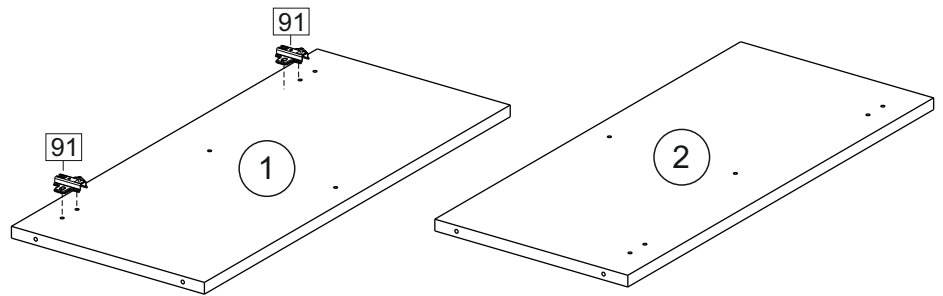

91	A	5	7*50	39	*	53			
4 x		8 x		4 x	2 x	2 x			
3		6	6,3*10,5	18	3,5*15	10	3,5*25	48	2*20
2 x		8 x		8 x	8 x	20 x			
72		71		9	15				
8 x		4 x		1 x	1 x