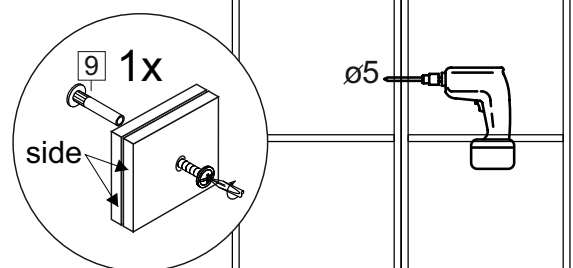

Шкаф 60, 80 (модуль 80 также применяется как витрина)
(Wall cupboard 80 (only cabinet-showcase 80))

Код ТН ВЭД ЕАЭС

9403 40 100 0
9403 90 300 0

отрезать
и приклеить

600/800	690	298

корпус - 70Ш80Б / 1632
70Ш60Б / 1631

Комплектовочная ведомость / Set package sheet

Упак/ Package	Наименование	Description	Цвет детали/Décor		Размер / Size, mm		Кол-во/ Quantity	№
					600	800		
Package case	Фурнитура	Furniture/Cabinetry	-	-	-	-	1	-
	Бок левый	Side left	Белый	White	658x294	658x294	1	1
	Бок правый	Side right	Белый	White	658x294	658x294	1	2
	Крышка	Top	Белый	White	600x294	800x294	2	3
	Полка	Shelves	Белый	White	566x250	766x250	1	4
	Соед. Элемент	Connecting back element	Белый	White	658 мм	658 мм	1	7

2x

Продается отдельно/Sold separately

Package door/ panel	Створка	Door	см упак/look at the package		686x296	686x396	1	6	
	ХДФ	Back element	Белый	White	686x296	686x396	1	5	
	Ручка	Hadle	-	-	-	-	1	-	
	Заглушка только для ЛЮКС, КАМЕЛИЯ/Cap only for Lux, Kameliya D35 mm							2	-

или/or 1x

Package door/ panel	Створка	Door	см упак/look at the package		686x596	1	6		
	ХДФ	Back element	Белый	White	686x596	1	5		
	Ручка	Hadle	-	-	-	1	-		
	Заглушка только для ЛЮКС, КАМЕЛИЯ/Cap only for Lux, Kameliya D35 mm							2	-

*Внимание!!! Attention!!! Cabinet Handles

Europe, Polonez, Loft, Lux - C36
Princess, Kameliya - FS 186 096
Vintage - СПА5
Eva - K17