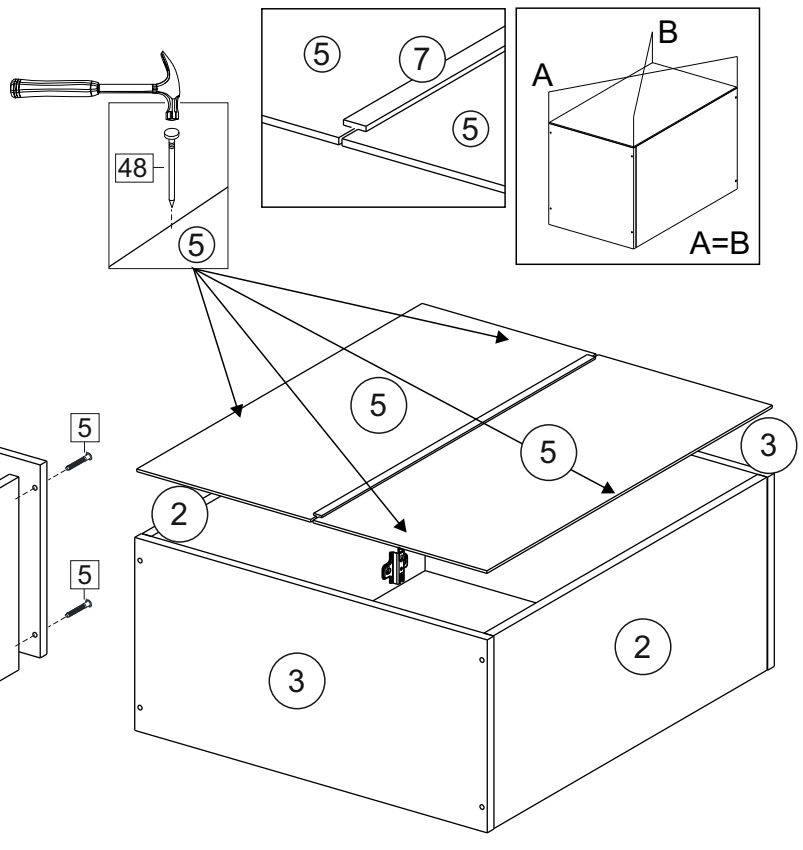

91	A	5	7*50	39	*	53			
4 x		8 x		4 x	2 x	2 x			
3		6	6,3*10,5	18	3,5*15	10	3,5*25	48	2*20
2 x		8 x		8 x	8 x	20 x			
72		71		9	15				
8 x		4 x		1 x	1 x