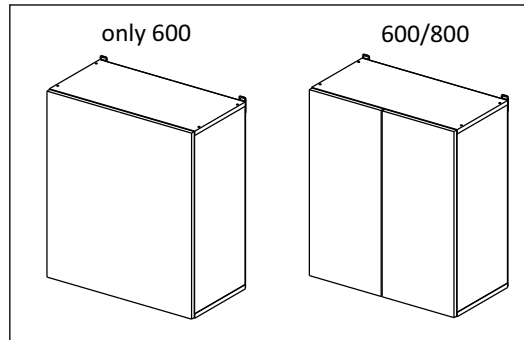

Шкаф 60, 80 (модуль 80 также применяется как витрина)
(Wall cupboard 80 (only cabinet-showcase 80))

Код ТН ВЭД ЕАЭС

9403 40 100 0
9403 90 300 0

отрезать
и приклеить

		
600/800	690	298

корпус - 70Ш80Б / 1632
70Ш60Б / 1631

Комплектовочная ведомость / Set package sheet

Упак/ Package	Наименование	Description	Цвет детали/Décor		Размер / Size, mm		Кол-во/ Quantity	№
					600	800		
Package case	Фурнитура	Furniture/Cabinetry	-	-	-	-	1	-
	Бок левый	Side left	Белый	White	658x294	658x294	1	1
	Бок правый	Side right	Белый	White	658x294	658x294	1	2
	Крышка	Top	Белый	White	600x294	800x294	2	3
	Полка	Shelves	Белый	White	566x250	766x250	1	4
	Соед. Элемент	Connecting back element	Белый	White	658 мм	658 мм	1	7

2x

Продается отдельно/Sold separately

Package door/ panel	Створка	Door	см упак/look at the package		686x296	686x396	1	6
	ХДФ	Back element	Белый	White	686x296	686x396	1	5
	Ручка	Hadle	-	-	-	-	1	-
	Заглушка только для ЛЮКС, КАМЕЛИЯ/Cap only for Lux, Kameliya D35 mm							2