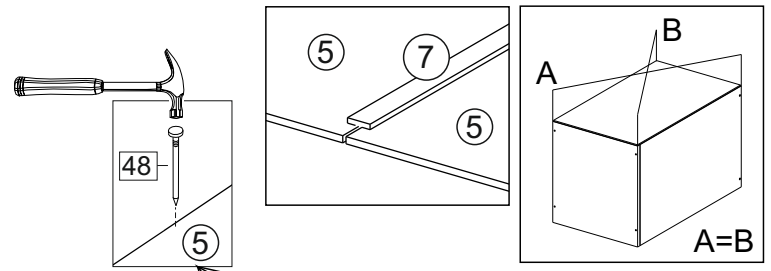

91	A	5	7*50	39	*	53			
4 x		8 x		4 x	2 x	2 x			
3		6	6,3*10,5	18	3,5*15	10	3,5*25	48	2*20
2 x		8 x		8 x	8 x	20 x			
72		71		9	15				
8 x		4 x		1 x	1 x