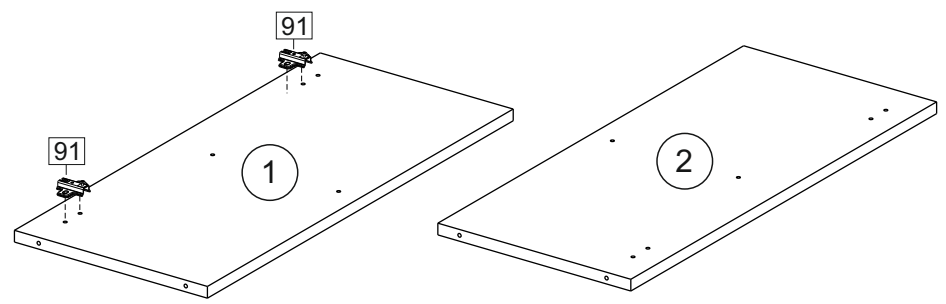

91	A	5	7*50	39	*	53			
4 x		8 x		4 x	2 x	2 x			
3		6	6,3*10,5	18	3,5*15	10	3,5*25	48	2*20
2 x		8 x		8 x	8 x	20 x			
72		71		9	15				
8 x		4 x		1 x	1 x