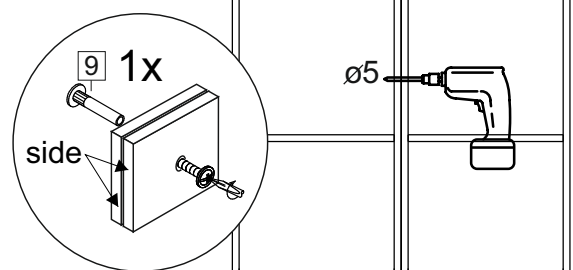

Шкаф 60, 80 (модуль 80 также применяется как витрина)
(Wall cupboard 80 (only cabinet-showcase 80))

Код ТН ВЭД ЕАЭС

9403 40 100 0
9403 90 300 0

отрезать
и приклеить

600/800	690	298

корпус - 70Ш80Б / 1632
70Ш60Б / 1631

Комплектовочная ведомость / Set package sheet

Упак/ Package	Наименование	Description	Цвет детали/Décor		Размер / Size, mm		Кол-во/ Quantity	№
					600	800		
Package case	Фурнитура	Furniture/Cabinetry	-	-	-	-	1	-
	Бок левый	Side left	Белый	White	658x294	658x294	1	1
	Бок правый	Side right	Белый	White	658x294	658x294	1	2
	Крышка	Top	Белый	White	600x294	800x294	2	3
	Полка	Shelves	Белый	White	566x250	766x250	1	4
	Соед. Элемент	Connecting back element	Белый	White	658 мм	658 мм	1	7

2x

Продается отдельно/Sold separately

Package door/ panel	Створка	Door	см упак/look at the package		686x296	686x396	1	6	
	ХДФ	Back element	Белый	White	686x296	686x396	1	5	
	Ручка	Hadle	-	-	-	-	1	-	
	Заглушка только для ЛЮКС, КАМЕЛИЯ/Cap only for Lux, Kameliya D35 mm							2	-

или/or 1x

Package door/ panel	Створка	Door	см упак/look at the package		686x596	1	6		
	ХДФ	Back element	Белый	White	686x596	1	5		
	Ручка	Hadle	-	-	-	1	-		
	Заглушка только для ЛЮКС, КАМЕЛИЯ/Cap only for Lux, Kameliya D35 mm							2	-

*Внимание!!! Attention!!! Cabinet Handles

Europe, Polonez, Loft, Lux - C36
Princess, Kameliya - FS 186 096
Vintage - СПА5
Eva - K17