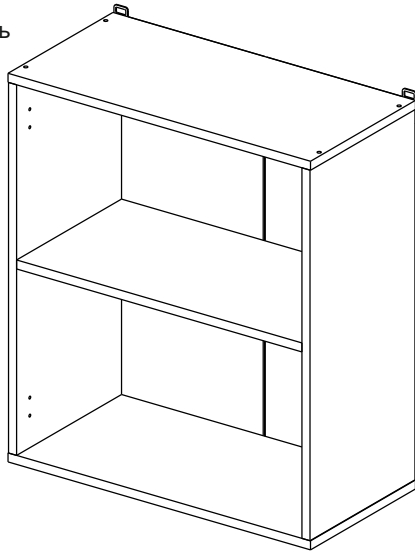

Шкаф 60, 80 (модуль 80 также применяется как витрина)
(Wall cupboard 80 (only cabinet-showcase 80))

Код ТН ВЭД ЕАЭС

9403 40 100 0
9403 90 300 0

отрезать
и приклеить

		
600/800	690	298

корпус - 70Ш80Б / 1632
70Ш60Б / 1631

Комплектовочная ведомость / Set package sheet

Упак/ Package	Наименование	Description	Цвет детали/Décor		Размер / Size, mm		Кол-во/ Quantity	№
					600	800		
Package case	Фурнитура	Furniture/Cabinetry	-	-	-	-	1	-
	Бок левый	Side left	Белый	White	658x294	658x294	1	1
	Бок правый	Side right	Белый	White	658x294	658x294	1	2
	Крышка	Top	Белый	White	600x294	800x294	2	3
	Полка	Shelves	Белый	White	566x250	766x250	1	4
	Соед. Элемент	Connecting back element	Белый	White	658 мм	658 мм	1	7

2x

Продается отдельно/Sold separately

Package door/ panel	Створка	Door	см упак/look at the package		686x296	686x396	1	6
	ХДФ	Back element	Белый	White	686x296	686x396	1	5
	Ручка	Hadle	-	-	-	-	1	-
	Заглушка только для ЛЮКС, КАМЕЛИЯ/Cap only for Lux, Kameliya D35 mm							2

или/or 1x

Package door/ panel	Створка	Door	см упак/look at the package		686x596	1	6	
	ХДФ	Back element	Белый	White	686x596	1	5	
	Ручка	Hadle	-	-	-	1	-	
	Заглушка только для ЛЮКС, КАМЕЛИЯ/Cap only for Lux, Kameliya D35 mm							2