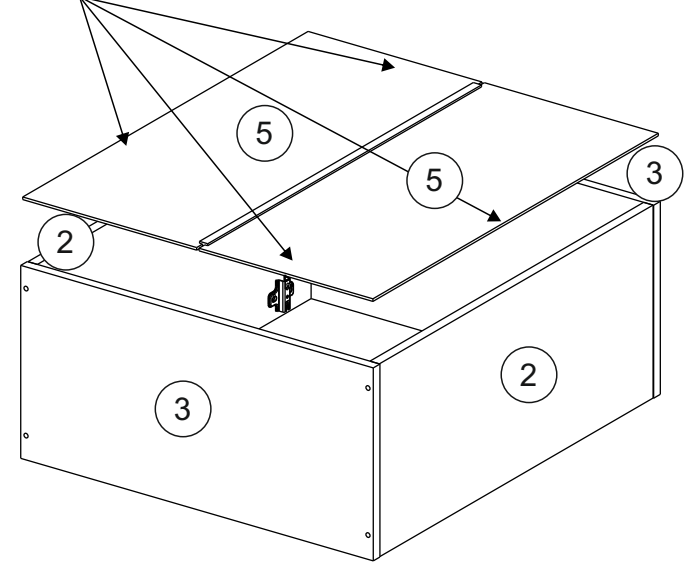

91	A	5	7*50	39	*	53			
4 x		8 x		4 x	2 x	2 x			
3		6	6,3*10,5	18	3,5*15	10	3,5*25	48	2*20
2 x		8 x		8 x	8 x	20 x			
72		71		9	15				
8 x		4 x		1 x	1 x