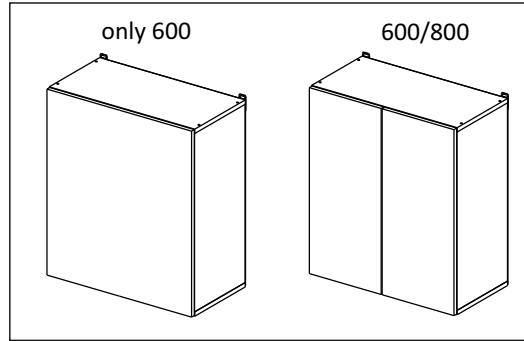

Шкаф 60, 80 (модуль 80 также применяется как витрина)
(Wall cupboard 80 (only cabinet-showcase 80))

Код ТН ВЭД ЕАЭС

9403 40 100 0
9403 90 300 0

отрезать
и приклеить

		
600/800	690	298

корпус - 70Ш80Б / 1632
70Ш60Б / 1631

Комплектовочная ведомость / Set package sheet

Упак/ Package	Наименование	Description	Цвет детали/Décor		Размер / Size, mm		Кол-во/ Quantity	№
					600	800		
Package case	Фурнитура	Furniture/Cabinetry	-	-	-	-	1	-
	Бок левый	Side left	Белый	White	658x294	658x294	1	1
	Бок правый	Side right	Белый	White	658x294	658x294	1	2
	Крышка	Top	Белый	White	600x294	800x294	2	3
	Полка	Shelves	Белый	White	566x250	766x250	1	4
	Соед. Элемент	Connecting back element	Белый	White	658 мм	658 мм	1	7

2x

Продается отдельно/Sold separately

Package door/ panel	Створка	Door	см упак/look at the package		686x296	686x396	1	6
	ХДФ	Back element	Белый	White	686x296	686x396	1	5
	Ручка	Hadle	-	-	-	-	1	-
	Заглушка только для ЛЮКС, КАМЕЛИЯ/Cap only for Lux, Kameliya D35 mm							2