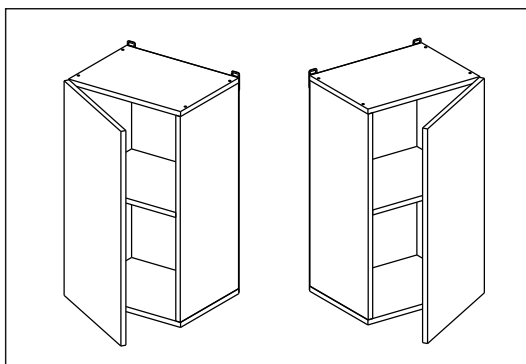

МЕБЕЛЬНАЯ ФАБРИКА®
ГОРИЗОНТ

ООО «МФР»
Россия, 440056, г. Пенза,
ул. Рябова, д.6
Тел.: 8(8412)363-848, 363-858
www.gorizontmebel.ru

Дата изготовления: 20 ____ год
Гарантийный срок эксплуатации 18 мес.
Срок службы изделия 10 лет
Материал: ЛДСП, МДФ

Соответствует
ТУ 31.09.12-002-55601548-2019,
ГОСТ 16371-2014,
ТР ТС 025/2012,
ЕАЭС N RU Д-РУ.КА01.В.24718/20

Шкаф 20/30/40/45/50 (модуль 40 применяются как витрина)
(Wall cupboard 20/30/40/45/50 (cabinet-showcase 40))

Код ТН ВЭД ЕАЭС

9403 40 100 0
9403 90 300 0

отрезать
и приклеить

200/300/400/ 450/500	690	298