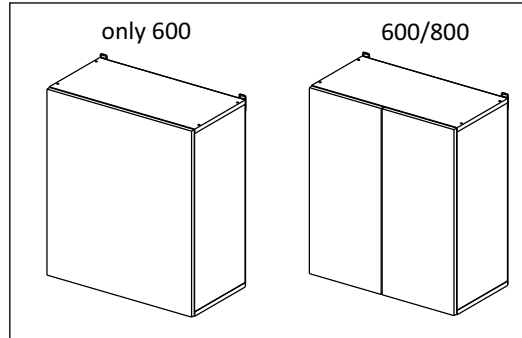

Шкаф 60, 80 (модуль 80 также применяется как витрина)
(Wall cupboard 80 (only cabinet-showcase 80))

Код ТН ВЭД ЕАЭС

9403 40 100 0
9403 90 300 0

отрезать
и приклеить

		
600/800	690	298

корпус - 70Ш80Б / 1632
70Ш60Б / 1631

Комплектовочная ведомость / Set package sheet

Упак/ Package	Наименование	Description	Цвет детали/Décor		Размер / Size, mm		Кол-во/ Quantity	№
					600	800		
Package case	Фурнитура	Furniture/Cabinetry	-	-	-	-	1	-
	Бок левый	Side left	Белый	White	658x294	658x294	1	1
	Бок правый	Side right	Белый	White	658x294	658x294	1	2
	Крышка	Top	Белый	White	600x294	800x294	2	3
	Полка	Shelves	Белый	White	566x250	766x250	1	4
	Соед. Элемент	Connecting back element	Белый	White	658 мм	658 мм	1	7

2x

Продается отдельно/Sold separately

Package door/ panel	Створка	Door	см упак/look at the package		686x296	686x396	1	6
	ХДФ	Back element	Белый	White	686x296	686x396	1	5
	Ручка	Handle	-	-	-	-	1	-
	Заглушка только для ЛЮКС, КАМЕЛИЯ/Cap only for Lux, Kameliya D35 mm							2