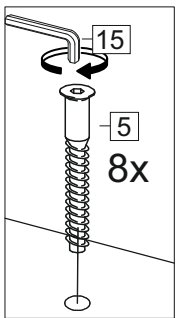

91	A	5	7*50	39	*	53			
4 x		8 x		4 x	2 x	2 x			
3		6	6,3*10,5	18	3,5*15	10	3,5*25	48	2*20
2 x		8 x		8 x	8 x	20 x			
72		71		9	15				
8 x		4 x		1 x	1 x