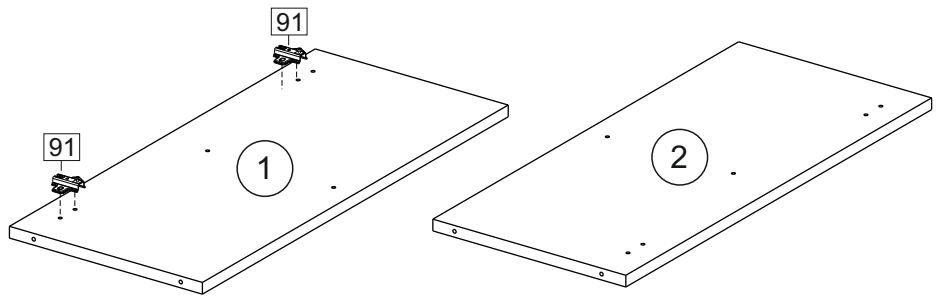

91	A	5	7*50	39	*	53			
4 x		8 x		4 x	2 x	2 x			
3		6	6,3*10,5	18	3,5*15	10	3,5*25	48	2*20
2 x		8 x		8 x	8 x	20 x			
72		71		9	15				
8 x		4 x		1 x	1 x