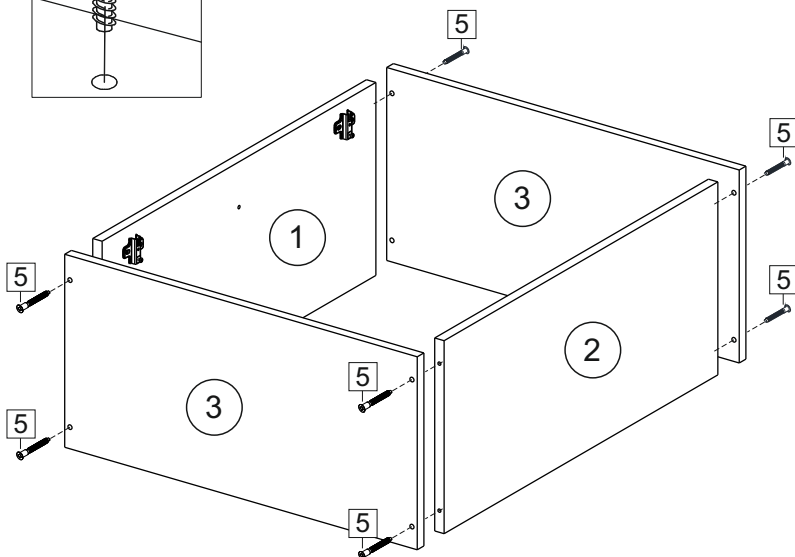

91	A	5	7*50	39	*	53			
4 x		8 x		4 x	2 x	2 x			
3		6	6,3*10,5	18	3,5*15	10	3,5*25	48	2*20
2 x		8 x		8 x	8 x	20 x			
72		71		9	15				
8 x		4 x		1 x	1 x