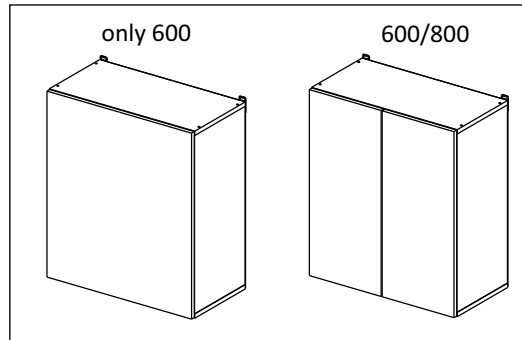

Шкаф 60, 80 (модуль 80 также применяется как витрина)
(Wall cupboard 80 (only cabinet-showcase 80))

Код ТН ВЭД ЕАЭС

9403 40 100 0
9403 90 300 0

отрезать
и приклеить

		
600/800	690	298

корпус - 70Ш80Б / 1632
70Ш60Б / 1631

Комплектовочная ведомость / Set package sheet

Упак/ Package	Наименование	Description	Цвет детали/Décor		Размер / Size, mm		Кол-во/ Quantity	№
					600	800		
Package case	Фурнитура	Furniture/Cabinetry	-	-	-	-	1	-
	Бок левый	Side left	Белый	White	658x294	658x294	1	1
	Бок правый	Side right	Белый	White	658x294	658x294	1	2
	Крышка	Top	Белый	White	600x294	800x294	2	3
	Полка	Shelves	Белый	White	566x250	766x250	1	4
	Соед. Элемент	Connecting back element	Белый	White	658 мм	658 мм	1	7

2x

Продается отдельно/Sold separately

Package door/ panel	Створка		Door		см упак/look at the package		Кол-во	№
	ХДФ	Back element	Белый	White	686x296	686x396		
	Ручка	Hadle	-	-	-	-	1	-
Заглушка только для ЛЮКС, КАМЕЛИЯ/Cap only for Lux, Kameliya D35 mm							2	-