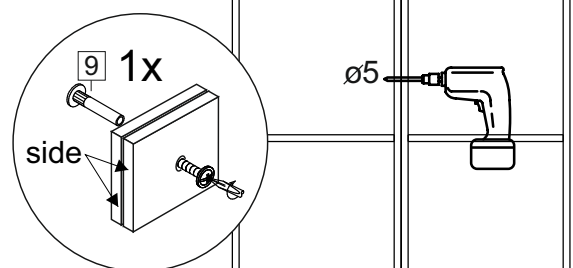

Шкаф 60, 80 (модуль 80 также применяется как витрина)
(Wall cupboard 80 (only cabinet-showcase 80))

Код ТН ВЭД ЕАЭС

9403 40 100 0
9403 90 300 0

отрезать
и приклеить

600/800	690	298

корпус - 70Ш80Б / 1632
70Ш60Б / 1631

Комплектовочная ведомость / Set package sheet

Упак/ Package	Наименование	Description	Цвет детали/Décor		Размер / Size, mm		Кол-во/ Quantity	№
					600	800		
Package case	Фурнитура	Furniture/Cabinetry	-	-	-	-	1	-
	Бок левый	Side left	Белый	White	658x294	658x294	1	1
	Бок правый	Side right	Белый	White	658x294	658x294	1	2
	Крышка	Top	Белый	White	600x294	800x294	2	3
	Полка	Shelves	Белый	White	566x250	766x250	1	4
	Соед. Элемент	Connecting back element	Белый	White	658 мм	658 мм	1	7

2x

Продается отдельно/Sold separately

Package door/ panel	Створка		Door		см упак/look at the package		Кол-во	№
	ХДФ	Back element	Белый	White	686x296	686x396		
	Ручка	Hadle	-	-	-	-	1	-
Заглушка только для ЛЮКС, КАМЕЛИЯ/Cap only for Lux, Kameliya D35 mm							2	-

или/or 1x

Package door/ panel	Створка		Door		см упак/look at the package		Кол-во	№
	ХДФ	Back element	Белый	White	686x596	686x596		
	Ручка	Hadle	-	-	-	-	1	-
Заглушка только для ЛЮКС, КАМЕЛИЯ/Cap only for Lux, Kameliya D35 mm							2	-

*Внимание!!! Attention!!! Cabinet Handles

Europe, Polonez, Loft, Lux - C36
Princess, Kameliya - FS 186 096
Vintage - СПА5
Eva - K17