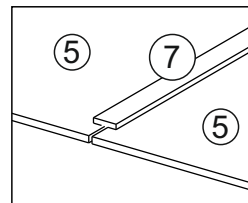

91	A	5	7*50	39	*	53			
4 x		8 x		4 x	2 x	2 x			
3		6	6,3*10,5	18	3,5*15	10	3,5*25	48	2*20
2 x		8 x		8 x	8 x	20 x			
72		71		9	15				
8 x		4 x		1 x	1 x