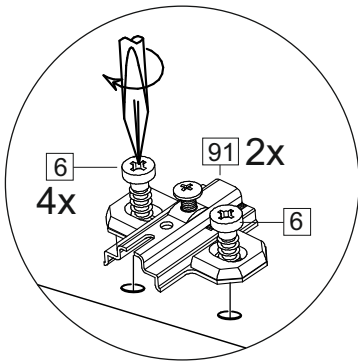

91	A	5	7*50	39	*	53			
4 x		8 x		4 x	2 x	2 x			
3		6	6,3*10,5	18	3,5*15	10	3,5*25	48	2*20
2 x		8 x		8 x	8 x	20 x			
72		71		9	15				
8 x		4 x		1 x	1 x