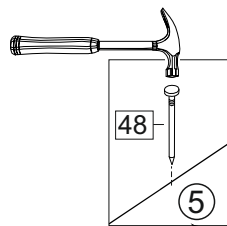

Комплектовочная ведомость / Set package sheet

Упак/ Package	Наименование	Description	Цвет детали/Décor		Размер / Size, mm		Кол-во/ Quantity	№
					600	800		
Package case	Фурнитура	Furniture/Cabinetry	-	-	-	-	1	-
	Бок левый	Side left	Белый	White	658x294	658x294	1	1
	Бок правый	Side right	Белый	White	658x294	658x294	1	2
	Крышка	Top	Белый	White	600x294	800x294	2	3
	Полка	Shelves	Белый	White	566x250	766x250	1	4
	Соед. Элемент	Connecting back element	Белый	White	658 мм	658 мм	1	7

или/or 1x

Package door/ panel	Створка		Door		см упак/look at the package		Кол-во	№
	ХДФ	Back element	Белый	White	686x596	686x596		
	Ручка	Hadle	-	-	-	-	1	-
Заглушка только для ЛЮКС, КАМЕЛИЯ/Cap only for Lux, Kameliya D35 mm							2	-

***Внимание!!! Attention!!! Cabinet Handles**

Europe, Polonez, Loft, Lux - C36
Princess, Kameliya - FS 186 096
Vintage - СПА5
Eva - K17

91	A	5	7*50	39	*	53			
									
4 x		8 x		4 x	2 x	2 x			
3		6	6,3*10,5	18	3,5*15	10	3,5*25	48	2*20
									
2 x		8 x		8 x	8 x	20 x			
72		71		9	15				
									
8 x		4 x		1 x	1 x				