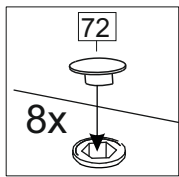

91	A	5	7*50	39	*	53			
4 x		8 x		4 x	2 x	2 x			
3		6	6,3*10,5	18	3,5*15	10	3,5*25	48	2*20
2 x		8 x		8 x	8 x	20 x			
72		71		9	15				
8 x		4 x		1 x	1 x