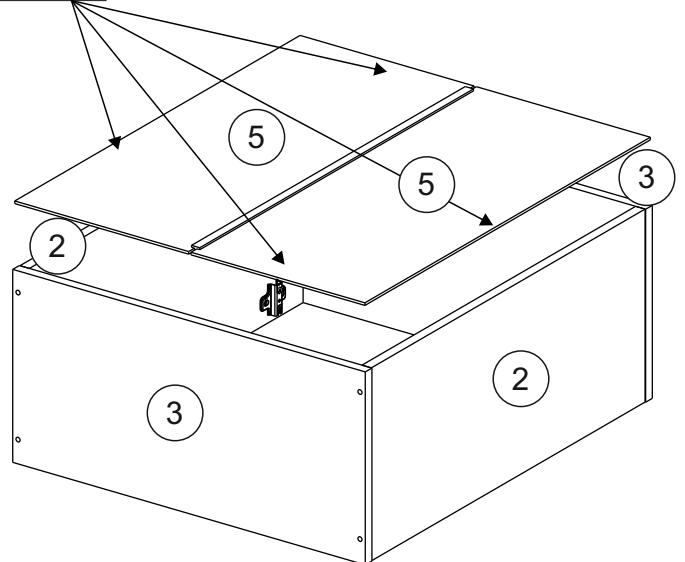

91	A	5	7*50	39	*	53			
4 x		8 x		4 x	2 x	2 x			
3		6	6,3*10,5	18	3,5*15	10	3,5*25	48	2*20
2 x		8 x		8 x	8 x	20 x			
72		71		9	15				
8 x		4 x		1 x	1 x