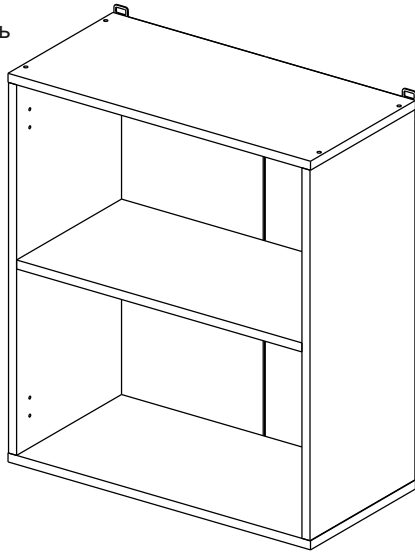

Шкаф 60, 80 (модуль 80 также применяется как витрина)
(Wall cupboard 80 (only cabinet-showcase 80))

Код ТН ВЭД ЕАЭС

9403 40 100 0
9403 90 300 0

отрезать
и приклеить

		
600/800	690	298

корпус - 70Ш80Б / 1632
70Ш60Б / 1631

Комплектовочная ведомость / Set package sheet

Упак/ Package	Наименование	Description	Цвет детали/Décor		Размер / Size, mm		Кол-во/ Quantity	№
					600	800		
Package case	Фурнитура	Furniture/Cabinetry	-	-	-	-	1	-
	Бок левый	Side left	Белый	White	658x294	658x294	1	1
	Бок правый	Side right	Белый	White	658x294	658x294	1	2
	Крышка	Top	Белый	White	600x294	800x294	2	3
	Полка	Shelves	Белый	White	566x250	766x250	1	4
	Соед. Элемент	Connecting back element	Белый	White	658 мм	658 мм	1	7

2x

Продается отдельно/Sold separately

Package door/ panel	Створка		Door		см упак/look at the package		Кол-во	№
	ХДФ	Back element	Белый	White	686x296	686x396		
	Ручка	Hadle	-	-	-	-	1	-
Заглушка только для ЛЮКС, КАМЕЛИЯ/Cap only for Lux, Kameliya D35 mm							2	-

или/or 1x

Package door/ panel	Створка		Door		см упак/look at the package		Кол-во	№
	ХДФ	Back element	Белый	White	686x596	686x596		
	Ручка	Hadle	-	-	-	-	1	-
Заглушка только для ЛЮКС, КАМЕЛИЯ/Cap only for Lux, Kameliya D35 mm							2	-