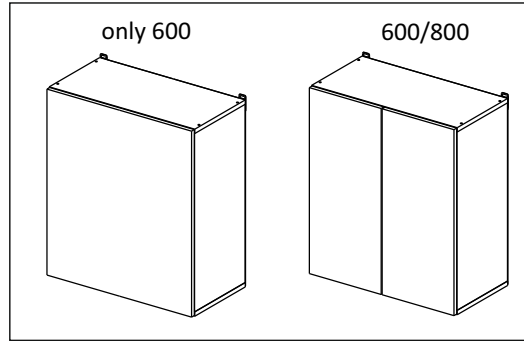

Шкаф 60, 80 (модуль 80 также применяется как витрина)
(Wall cupboard 80 (only cabinet-showcase 80))

Код ТН ВЭД ЕАЭС

9403 40 100 0
9403 90 300 0

отрезать
и приклеить

		
600/800	690	298

корпус - 70Ш80Б / 1632
70Ш60Б / 1631

Комплектовочная ведомость / Set package sheet

Упак/ Package	Наименование	Description	Цвет детали/Décor		Размер / Size, mm		Кол-во/ Quantity	№
					600	800		
Package case	Фурнитура	Furniture/Cabinetry	-	-	-	-	1	-
	Бок левый	Side left	Белый	White	658x294	658x294	1	1
	Бок правый	Side right	Белый	White	658x294	658x294	1	2
	Крышка	Top	Белый	White	600x294	800x294	2	3
	Полка	Shelves	Белый	White	566x250	766x250	1	4
	Соед. Элемент	Connecting back element	Белый	White	658 мм	658 мм	1	7

2x

Продается отдельно/Sold separately

Package door/ panel	Створка		см упак/look at the package	Размер / Size, mm		Кол-во/ Quantity	№	
	Door	Back element		686x296	686x396			
	Створка	Door	см упак/look at the package	686x296	686x396	1	6	
	ХДФ	Back element	Белый	White	686x296	686x396	1	5
	Ручка	Hadle	-	-	-	1	-	
Заглушка только для ЛЮКС, КАМЕЛИЯ/Cap only for Lux, Kameliya D35 mm						2	-	