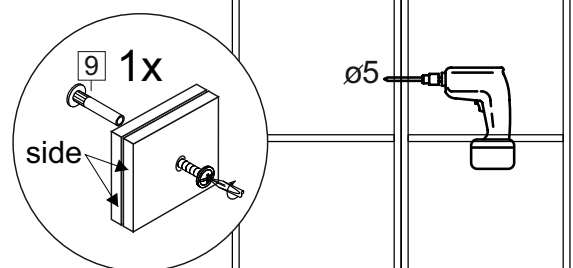

Шкаф 60, 80 (модуль 80 также применяется как витрина)
(Wall cupboard 80 (only cabinet-showcase 80))

Код ТН ВЭД ЕАЭС

9403 40 100 0
9403 90 300 0

отрезать
и приклеить

600/800	690	298

корпус - 70Ш80Б / 1632
70Ш60Б / 1631

Комплектовочная ведомость / Set package sheet

Упак/ Package	Наименование	Description	Цвет детали/Décor		Размер / Size, mm		Кол-во/ Quantity	№
					600	800		
Package case	Фурнитура	Furniture/Cabinetry	-	-	-	-	1	-
	Бок левый	Side left	Белый	White	658x294	658x294	1	1
	Бок правый	Side right	Белый	White	658x294	658x294	1	2
	Крышка	Top	Белый	White	600x294	800x294	2	3
	Полка	Shelves	Белый	White	566x250	766x250	1	4
	Соед. Элемент	Connecting back element	Белый	White	658 мм	658 мм	1	7

2x

Продается отдельно/Sold separately

Package door/ panel	Створка		см упак/look at the package	Размер / Size, mm		Кол-во/ Quantity	№	
	Door	Back element		686x296	686x396			
	Створка	Door	см упак/look at the package	686x296	686x396	1	6	
	ХДФ	Back element	Белый	White	686x296	686x396	1	5
	Ручка	Hadle	-	-	-	1	-	
Заглушка только для ЛЮКС, КАМЕЛИЯ/Cap only for Lux, Kameliya D35 mm						2	-	

или/or 1x

Package door/ panel	Створка		см упак/look at the package	Размер / Size, mm		Кол-во/ Quantity	№
	Door	Back element		686x596	686x596		
	Створка	Door	см упак/look at the package	686x596	686x596	1	6
	ХДФ	Back element	Белый	White	686x596	1	5
	Ручка	Hadle	-	-	-	1	-
Заглушка только для ЛЮКС, КАМЕЛИЯ/Cap only for Lux, Kameliya D35 mm						2	-

*Внимание!!! Attention!!! Cabinet Handles

Europe, Polonez, Loft, Lux - C36
Princess, Kameliya - FS 186 096
Vintage - СПА5
Eva - K17