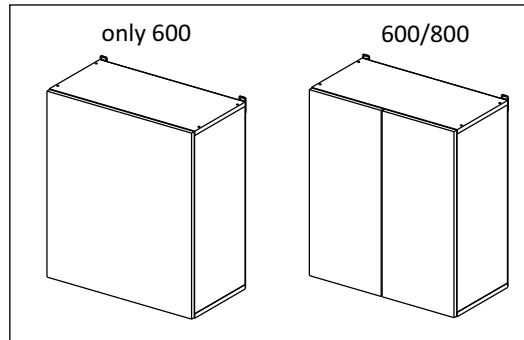

Шкаф 60, 80 (модуль 80 также применяется как витрина)  
(Wall cupboard 80 (only cabinet-showcase 80))

Код ТН ВЭД ЕАЭС

9403 40 100 0  
9403 90 300 0

отрезать  
и приклеить

		
600/800	690	298

корпус - 70Ш80Б / 1632  
70Ш60Б / 1631

Комплектовочная ведомость / Set package sheet

Упак/ Package	Наименование	Description	Цвет детали/Décor		Размер / Size, mm		Кол-во/ Quantity	№
					600	800		
Package case	Фурнитура	Furniture/Cabinetry	-	-	-	-	1	-
	Бок левый	Side left	Белый	White	658x294	658x294	1	1
	Бок правый	Side right	Белый	White	658x294	658x294	1	2
	Крышка	Top	Белый	White	600x294	800x294	2	3
	Полка	Shelves	Белый	White	566x250	766x250	1	4
	Соед. Элемент	Connecting back element	Белый	White	658 мм	658 мм	1	7

**2x**

Продается отдельно/Sold separately

Package door/ panel	Створка	Door	см упак/look at the package		686x296	686x396	1	6
	ХДФ	Back element	Белый	White	686x296	686x396	1	5
	Ручка	Hadle	-	-	-	-	1	-
	Заглушка только для ЛЮКС, КАМЕЛИЯ/Cap only for Lux, Kameliya D35 mm							2