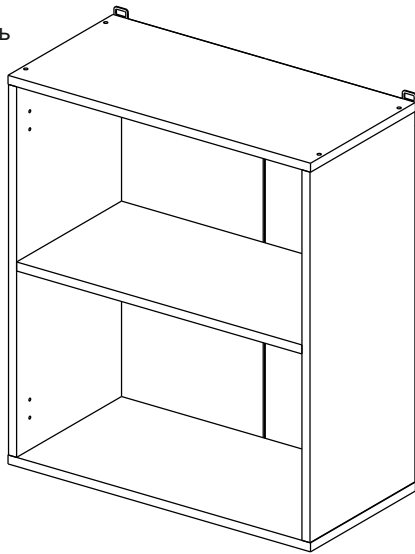

Шкаф 60, 80 (модуль 80 также применяется как витрина)  
(Wall cupboard 80 (only cabinet-showcase 80))

Код ТН ВЭД ЕАЭС

9403 40 100 0  
9403 90 300 0

отрезать  
и приклеить

		
600/800	690	298

корпус - 70Ш80Б / 1632  
70Ш60Б / 1631

Комплектовочная ведомость / Set package sheet

Упак/ Package	Наименование	Description	Цвет детали/Décor		Размер / Size, mm		Кол-во/ Quantity	№
					600	800		
Package case	Фурнитура	Furniture/Cabinetry	-	-	-	-	1	-
	Бок левый	Side left	Белый	White	658x294	658x294	1	1
	Бок правый	Side right	Белый	White	658x294	658x294	1	2
	Крышка	Top	Белый	White	600x294	800x294	2	3
	Полка	Shelves	Белый	White	566x250	766x250	1	4
	Соед. Элемент	Connecting back element	Белый	White	658 мм	658 мм	1	7

**2x**

Продается отдельно/Sold separately

Package door/ panel	Створка	Door	см упак/look at the package		686x296	686x396	1	6
	ХДФ	Back element	Белый	White	686x296	686x396	1	5
	Ручка	Hadle	-	-	-	-	1	-
	Заглушка только для ЛЮКС, КАМЕЛИЯ/Cap only for Lux, Kameliya D35 mm							2

**или/or 1x**

Package door/ panel	Створка	Door	см упак/look at the package		686x596	1	6	
	ХДФ	Back element	Белый	White	686x596	1	5	
	Ручка	Hadle	-	-	-	1	-	
	Заглушка только для ЛЮКС, КАМЕЛИЯ/Cap only for Lux, Kameliya D35 mm							2