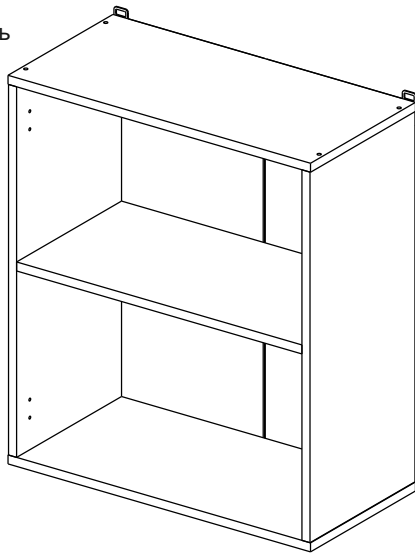

Шкаф 60, 80 (модуль 80 также применяется как витрина)  
(Wall cupboard 80 (only cabinet-showcase 80))

Код ТН ВЭД ЕАЭС

9403 40 100 0  
9403 90 300 0

отрезать  
и приклеить

		
600/800	690	298

корпус - 70Ш80Б / 1632  
70Ш60Б / 1631

Комплектовочная ведомость / Set package sheet

Упак/ Package	Наименование	Description	Цвет детали/Décor		Размер / Size, mm		Кол-во/ Quantity	№
					600	800		
Package case	Фурнитура	Furniture/Cabinetry	-	-	-	-	1	-
	Бок левый	Side left	Белый	White	658x294	658x294	1	1
	Бок правый	Side right	Белый	White	658x294	658x294	1	2
	Крышка	Top	Белый	White	600x294	800x294	2	3
	Полка	Shelves	Белый	White	566x250	766x250	1	4
	Соед. Элемент	Connecting back element	Белый	White	658 мм	658 мм	1	7

**2x**

Продается отдельно/Sold separately

Package door/ panel	Створка		Door		см упак/look at the package		Кол-во	№
	ХДФ	Back element	Белый	White	686x296	686x396		
	Ручка	Hadle	-	-	-	-	1	-
Заглушка только для ЛЮКС, КАМЕЛИЯ/Cap only for Lux, Kameliya D35 mm							2	-