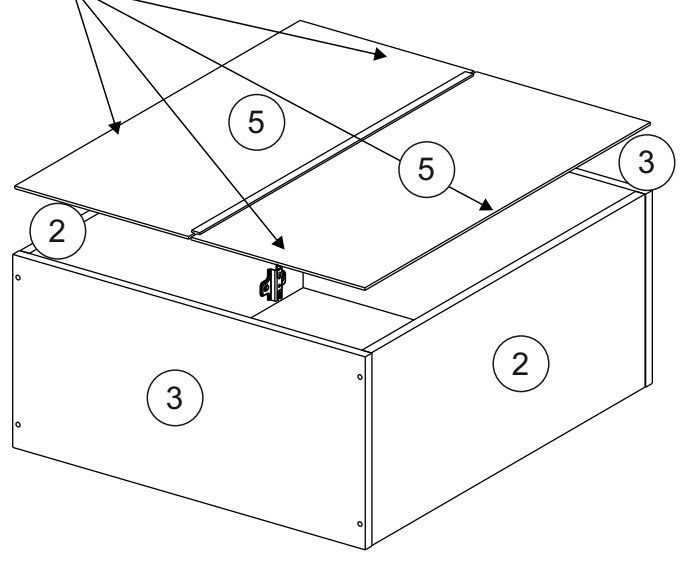

91	A	5	7*50	39	*	53			
4 x		8 x		4 x	2 x	2 x			
3		6	6,3*10,5	18	3,5*15	10	3,5*25	48	2*20
2 x		8 x		8 x	8 x	20 x			
72		71		9	15				
8 x		4 x		1 x	1 x