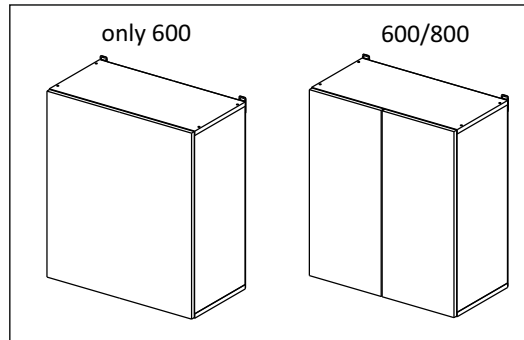

Шкаф 60, 80 (модуль 80 также применяется как витрина)  
(Wall cupboard 80 (only cabinet-showcase 80))

Код ТН ВЭД ЕАЭС

9403 40 100 0  
9403 90 300 0

отрезать  
и приклеить

		
600/800	690	298

корпус - 70Ш80Б / 1632  
70Ш60Б / 1631

Комплектовочная ведомость / Set package sheet

Упак/ Package	Наименование	Description	Цвет детали/Décor		Размер / Size, mm		Кол-во/ Quantity	№
					600	800		
Package case	Фурнитура	Furniture/Cabinetry	-	-	-	-	1	-
	Бок левый	Side left	Белый	White	658x294	658x294	1	1
	Бок правый	Side right	Белый	White	658x294	658x294	1	2
	Крышка	Top	Белый	White	600x294	800x294	2	3
	Полка	Shelves	Белый	White	566x250	766x250	1	4
	Соед. Элемент	Connecting back element	Белый	White	658 мм	658 мм	1	7