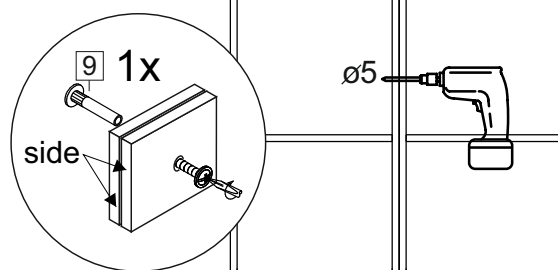

Шкаф 60, 80 (модуль 80 также применяется как витрина)
(Wall cupboard 80 (only cabinet-showcase 80))

Код ТН ВЭД ЕАЭС

9403 40 100 0
9403 90 300 0

отрезать
и приклеить

600/800	690	298

корпус - 70Ш80Б / 1632
70Ш60Б / 1631

Комплектовочная ведомость / Set package sheet

Упак/ Package	Наименование	Description	Цвет детали/Décor		Размер / Size, mm		Кол-во/ Quantity	№
					600	800		
Package case	Фурнитура	Furniture/Cabinetry	-	-	-	-	1	-
	Бок левый	Side left	Белый	White	658x294	658x294	1	1
	Бок правый	Side right	Белый	White	658x294	658x294	1	2
	Крышка	Top	Белый	White	600x294	800x294	2	3
	Полка	Shelves	Белый	White	566x250	766x250	1	4
	Соед. Элемент	Connecting back element	Белый	White	658 мм	658 мм	1	7

2x

Продается отдельно/Sold separately

Package door/ panel	Створка		см упак/look at the package	Размер / Size, mm		Кол-во/ Quantity	№	
	Door	Back element		686x296	686x396			
	Створка	Door	см упак/look at the package	686x296	686x396	1	6	
	ХДФ	Back element	Белый	White	686x296	686x396	1	5
	Ручка	Hadle	-	-	-	1	-	
Заглушка только для ЛЮКС, КАМЕЛИЯ/Cap only for Lux, Kameliya D35 mm						2	-	

или/or 1x

Package door/ panel	Створка		см упак/look at the package	Размер / Size, mm		Кол-во/ Quantity	№
	Door	Back element		686x596	686x596		
	Створка	Door	см упак/look at the package	686x596	686x596	1	6
	ХДФ	Back element	Белый	White	686x596	1	5
	Ручка	Hadle	-	-	-	1	-
Заглушка только для ЛЮКС, КАМЕЛИЯ/Cap only for Lux, Kameliya D35 mm						2	-

*Внимание!!! Attention!!! Cabinet Handles

Europe, Polonez, Loft, Lux - C36
Princess, Kameliya - FS 186 096
Vintage - СПА5
Eva - K17