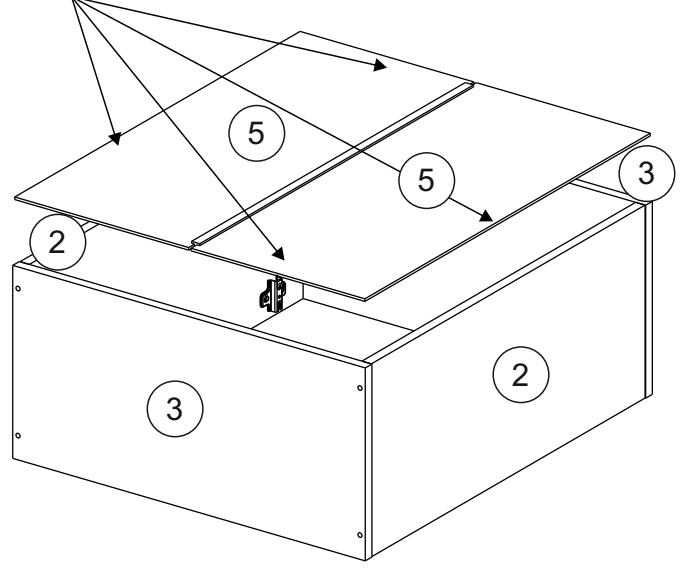

91	A	5	7*50	39	*	53			
4 x		8 x		4 x	2 x	2 x			
3		6	6,3*10,5	18	3,5*15	10	3,5*25	48	2*20
2 x		8 x		8 x	8 x	20 x			
72		71		9	15				
8 x		4 x		1 x	1 x