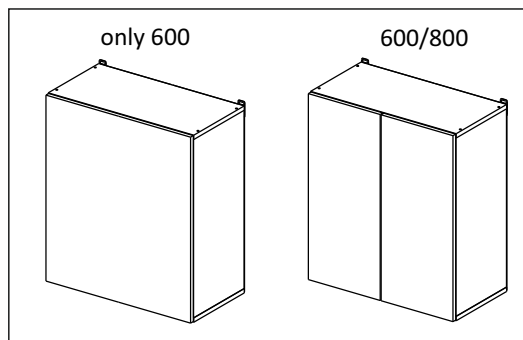

Шкаф 60, 80 (модуль 80 также применяется как витрина)  
(Wall cupboard 80 (only cabinet-showcase 80))

Код ТН ВЭД ЕАЭС

9403 40 100 0  
9403 90 300 0

отрезать  
и приклеить

		
600/800	690	298

корпус - 70Ш80Б / 1632  
70Ш60Б / 1631

Комплектовочная ведомость / Set package sheet

Упак/ Package	Наименование	Description	Цвет детали/Décor		Размер / Size, mm		Кол-во/ Quantity	№
					600	800		
Package case	Фурнитура	Furniture/Cabinetry	-	-	-	-	1	-
	Бок левый	Side left	Белый	White	658x294	658x294	1	1
	Бок правый	Side right	Белый	White	658x294	658x294	1	2
	Крышка	Top	Белый	White	600x294	800x294	2	3
	Полка	Shelves	Белый	White	566x250	766x250	1	4
	Соед. Элемент	Connecting back element	Белый	White	658 мм	658 мм	1	7

**2x**

Продается отдельно/Sold separately

Package door/ panel	Створка		см упак/look at the package	Размер / Size, mm		Кол-во/ Quantity	№	
	Door	Back element		686x296	686x396			
	Створка	Door	см упак/look at the package	686x296	686x396	1	6	
	ХДФ	Back element	Белый	White	686x296	686x396	1	5
	Ручка	Hadle	-	-	-	1	-	
Заглушка только для ЛЮКС, КАМЕЛИЯ/Cap only for Lux, Kameliya D35 mm						2	-	