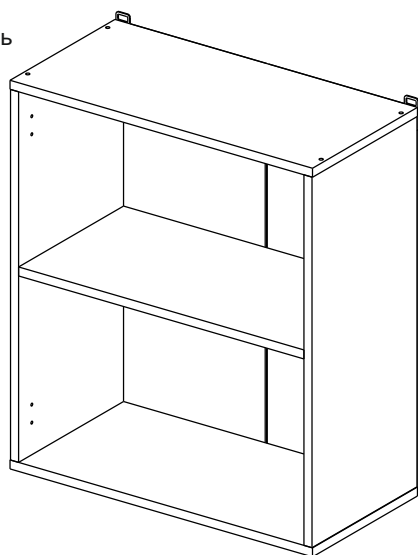

Шкаф 60, 80 (модуль 80 также применяется как витрина)  
(Wall cupboard 80 (only cabinet-showcase 80))

Код ТН ВЭД ЕАЭС

9403 40 100 0  
9403 90 300 0

отрезать  
и приклеить

		
600/800	690	298

корпус - 70Ш80Б / 1632  
70Ш60Б / 1631

Комплектовочная ведомость / Set package sheet

Упак/ Package	Наименование	Description	Цвет детали/Décor		Размер / Size, mm		Кол-во/ Quantity	№
					600	800		
Package case	Фурнитура	Furniture/Cabinetry	-	-	-	-	1	-
	Бок левый	Side left	Белый	White	658x294	658x294	1	1
	Бок правый	Side right	Белый	White	658x294	658x294	1	2
	Крышка	Top	Белый	White	600x294	800x294	2	3
	Полка	Shelves	Белый	White	566x250	766x250	1	4
	Соед. Элемент	Connecting back element	Белый	White	658 мм	658 мм	1	7

**2x**

Продается отдельно/Sold separately

Package door/ panel	Створка		см упак/look at the package	Размер / Size, mm		Кол-во/ Quantity	№	
	Door	Back element		686x296	686x396			
	Створка	Door	см упак/look at the package	686x296	686x396	1	6	
	ХДФ	Back element	Белый	White	686x296	686x396	1	5
	Ручка	Hadle	-	-	-	1	-	
Заглушка только для ЛЮКС, КАМЕЛИЯ/Cap only for Lux, Kameliya D35 mm						2	-	

**или/or 1x**

Package door/ panel	Створка		см упак/look at the package	Размер / Size, mm		Кол-во/ Quantity	№
	Door	Back element		686x596	686x596		
	Створка	Door	см упак/look at the package	686x596	686x596	1	6
	ХДФ	Back element	Белый	White	686x596	1	5
	Ручка	Hadle	-	-	-	1	-
Заглушка только для ЛЮКС, КАМЕЛИЯ/Cap only for Lux, Kameliya D35 mm						2	-