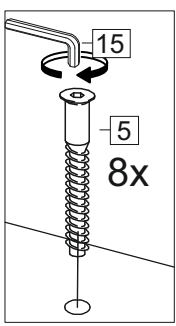

91	A	5	7*50	39	*	53			
4 x		8 x		4 x	2 x	2 x			
3		6	6,3*10,5	18	3,5*15	10	3,5*25	48	2*20
2 x		8 x		8 x	8 x	20 x			
72		71		9	15				
8 x		4 x		1 x	1 x