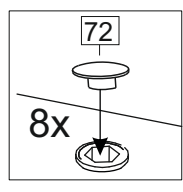

91	A	5	7*50	39	*	53			
4 x		8 x		4 x	2 x	2 x			
3		6	6,3*10,5	18	3,5*15	10	3,5*25	48	2*20
2 x		8 x		8 x	8 x	20 x			
72		71		9	15				
8 x		4 x		1 x	1 x