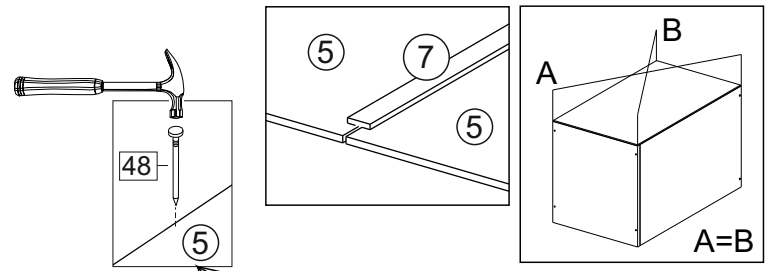

91	A	5	7*50	39	*	53			
4 x		8 x		4 x	2 x	2 x			
3		6	6,3*10,5	18	3,5*15	10	3,5*25	48	2*20
2 x		8 x		8 x	8 x	20 x			
72		71		9	15				
8 x		4 x		1 x	1 x