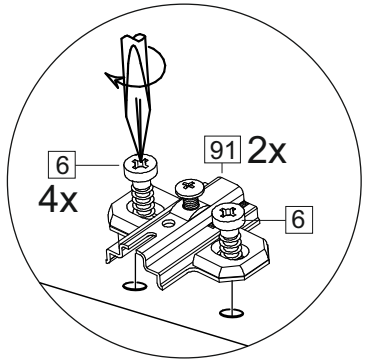

91	A	5	7*50	39	*	53			
4 x		8 x		4 x	2 x	2 x			
3		6	6,3*10,5	18	3,5*15	10	3,5*25	48	2*20
2 x		8 x		8 x	8 x	20 x			
72		71		9	15				
8 x		4 x		1 x	1 x