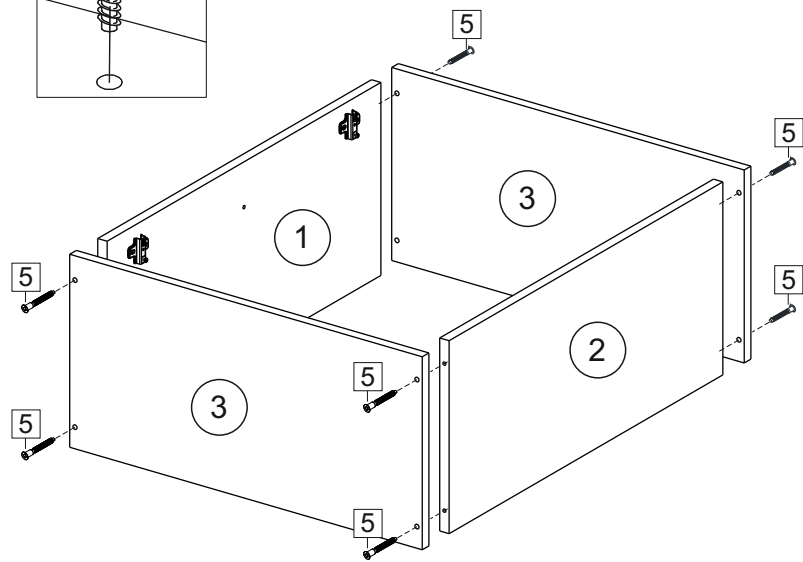

91	A	5	7*50	39	*	53			
4 x		8 x		4 x	2 x	2 x			
3		6	6,3*10,5	18	3,5*15	10	3,5*25	48	2*20
2 x		8 x		8 x	8 x	20 x			
72		71		9	15				
8 x		4 x		1 x	1 x