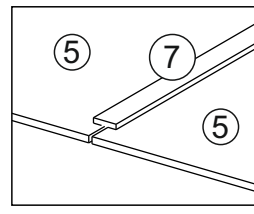

91	A	5	7*50	39	*	53			
4 x		8 x		4 x	2 x	2 x			
3		6	6,3*10,5	18	3,5*15	10	3,5*25	48	2*20
2 x		8 x		8 x	8 x	20 x			
72		71		9	15				
8 x		4 x		1 x	1 x