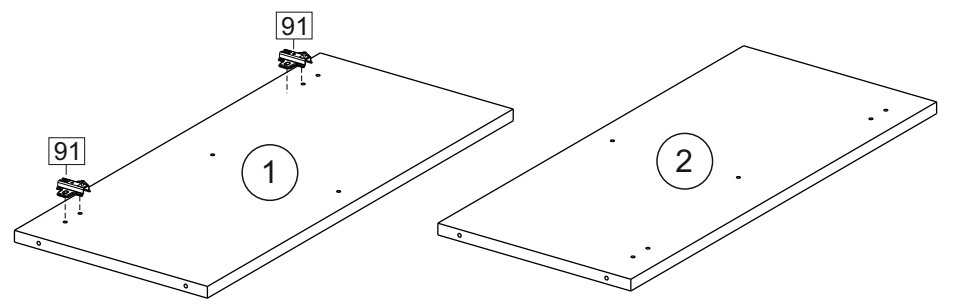

91	A	5	7*50	39	*	53			
4 x		8 x		4 x	2 x	2 x			
3		6	6,3*10,5	18	3,5*15	10	3,5*25	48	2*20
2 x		8 x		8 x	8 x	20 x			
72		71		9	15				
8 x		4 x		1 x	1 x