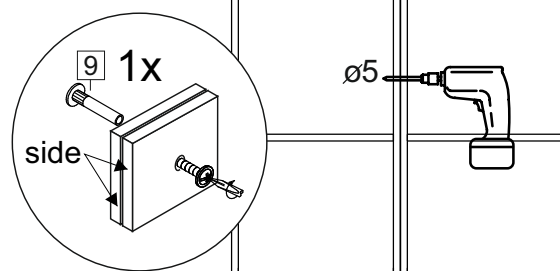

*Внимание!!! Attention!!! Cabinet Handles

Europe, Polonez, Loft, Lux - C36
Princess, Kameliya - FS 186 096
Vintage - СПА5
Eva - K17