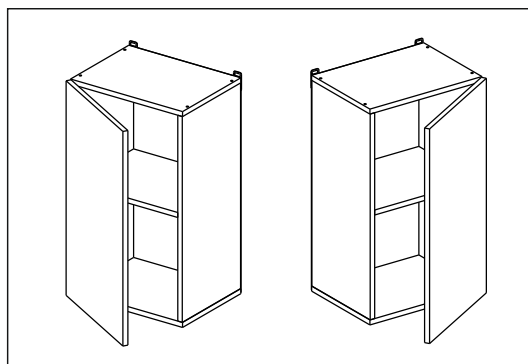

Соответствует
ТУ 31.09.12-002-55601548-2019,
ГОСТ 16371-2014,
ТР ТС 025/2012,
ЕАЭС N RU Д-РУ.КА01.В.24718/20

Шкаф 20/30/40/45/50 (модуль 40 применяются как витрина)
(Wall cupboard 20/30/40/45/50 (cabinet-showcase 40))

Код ТН ВЭД ЕАЭС

9403 40 100 0
9403 90 300 0

отрезать
и приклеить

200/300/400/ 450/500	690	298

корпус

70Ш30Б / 3438
70Ш40Б / 1628
70Ш45Б / 1629
70Ш50Б / 1630

Комплектовочная ведомость / Set package sheet

Упак/ Package	Наименование	Description	Цвет детали/Décor		Размер / Size, mm					Кол-во/ Quantity	№
					20	30	40	45	50		
Package case	Фурнитура	Furniture/Cabinetry	-	-	-	-	-	-	-	1	-
	Бок левый	Side left	Белый	White	658x294	658x294	658x294	658x294	658x294	1	1
	Бок правый	Side right	Белый	White	658x294	658x294	658x294	658x294	658x294	1	2
	Крышка	Top	Белый	White	200x294	300x294	400x294	450x294	500x294	2	3
	Полка	Shelves	Белый	White	166x250	266x250	366x250	416x250	466x250	1	4

Продается отдельно/Sold separately

Package door/ panel	Створка	Door	см.упак/look at the package		686x196	686x296	686x396	686x446	686x496	1	6
					Белый	White	686x196	686x296	686x396		
	ХДФ	Back element								1	5
	Ручка	Handle								1	-
	Заглушка / Cap d35 mm		только для "Люкс", "Камелия" / only for Lux, Kameliya							2	-