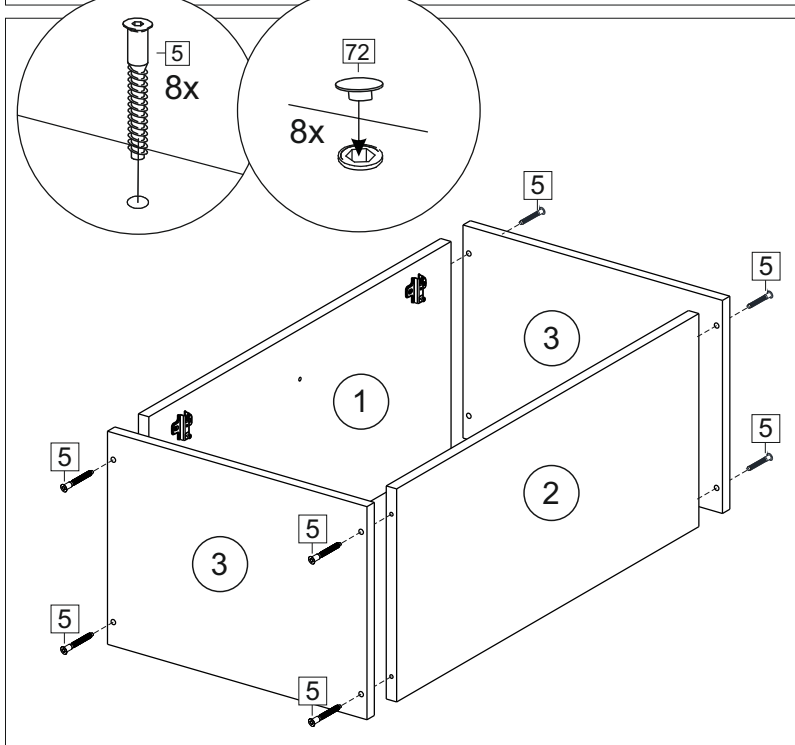

91	A	5	7*50	39	*		53		
2 x		8 x		4 x	1 x	2 x			
3		6	6,3*10,5	18	3,5*15	10	3,5*25	48	2*20
2 x		4 x		4 x	8 x	20 x			
72		71		9	15				
8 x		6 x		1 x	1 x