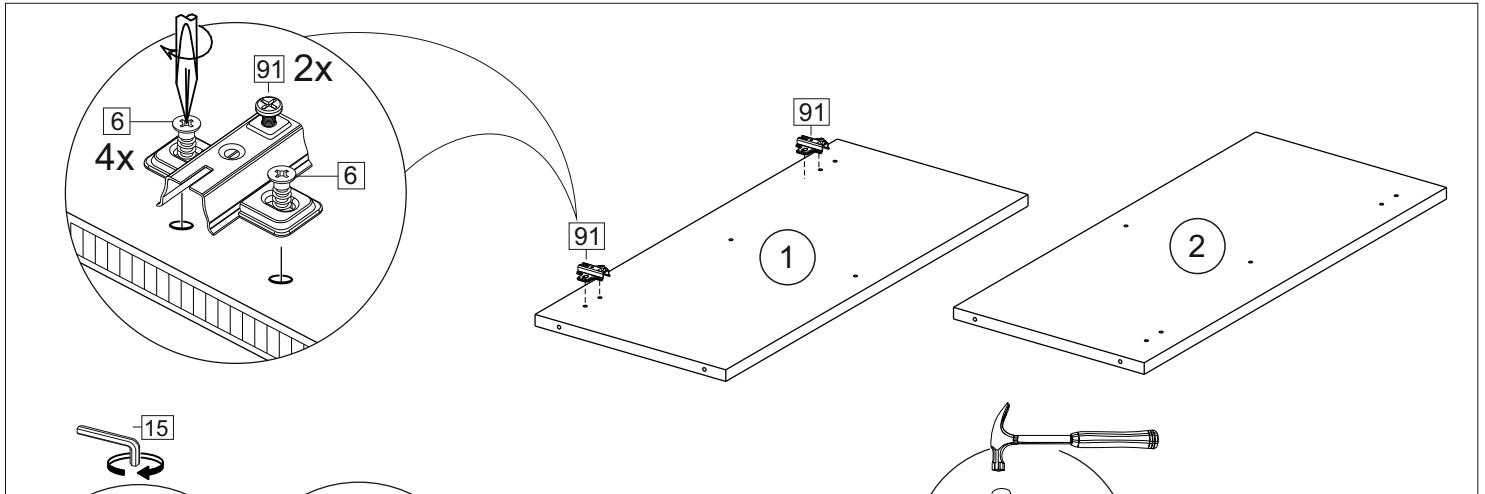

91	A	5	7*50	39	*		53		
2 x		8 x		4 x	1 x	2 x			
3		6	6,3*10,5	18	3,5*15	10	3,5*25	48	2*20
2 x		4 x		4 x	8 x	20 x			
72		71		9	15				
8 x		6 x		1 x	1 x