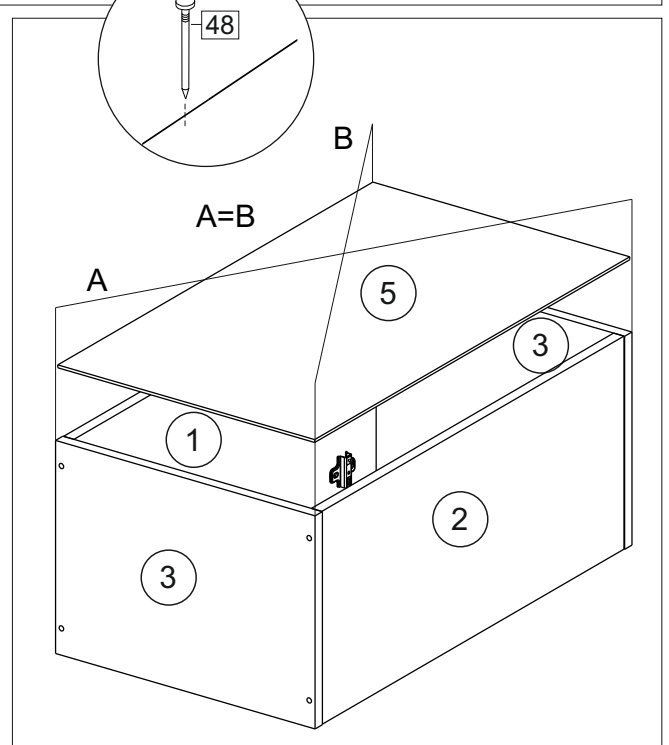

91	A	5	7*50	39	*		53		
2 x		8 x		4 x	1 x	2 x			
3		6	6,3*10,5	18	3,5*15	10	3,5*25	48	2*20
2 x		4 x		4 x	8 x	20 x			
72		71		9	15				
8 x		6 x		1 x	1 x