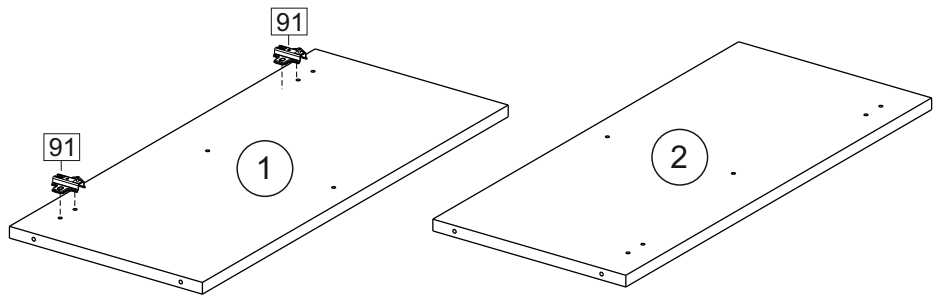

91	A	5	7*50	39	*	53			
4 x		8 x		4 x	2 x	2 x			
3		6	6,3*10,5	18	3,5*15	10	3,5*25	48	2*20
2 x		8 x		8 x	8 x	20 x			
72		71		9	15				
8 x		4 x		1 x	1 x