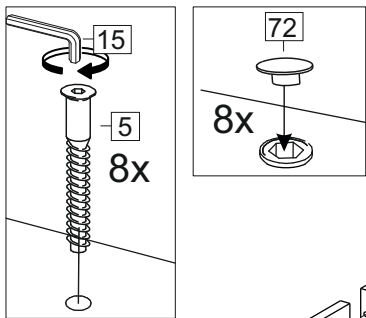

91	A	5	7*50	39	*	53			
4 x		8 x		4 x	2 x	2 x			
3		6	6,3*10,5	18	3,5*15	10	3,5*25	48	2*20
2 x		8 x		8 x	8 x	20 x			
72		71		9	15				
8 x		4 x		1 x	1 x