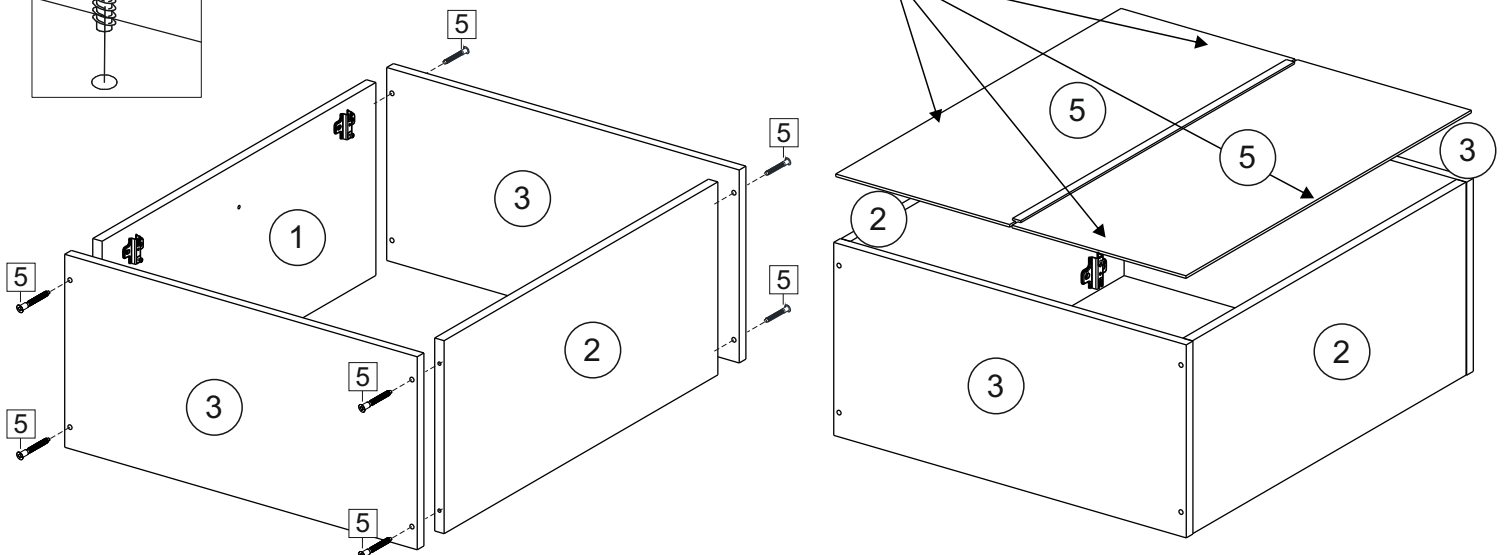

91	A	5	7*50	39	*	53			
4 x		8 x		4 x	2 x	2 x			
3		6	6,3*10,5	18	3,5*15	10	3,5*25	48	2*20
2 x		8 x		8 x	8 x	20 x			
72		71		9	15				
8 x		4 x		1 x	1 x