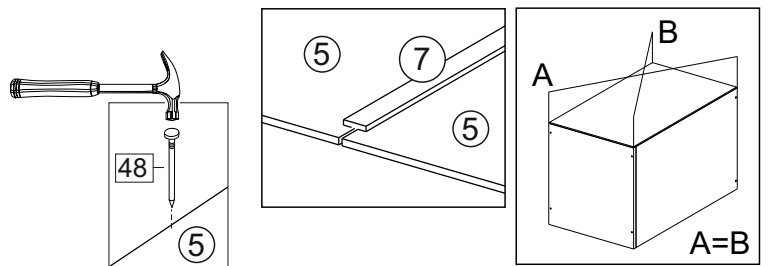

91	A	5	7*50	39	*	53			
4 x		8 x		4 x	2 x	2 x			
3		6	6,3*10,5	18	3,5*15	10	3,5*25	48	2*20
2 x		8 x		8 x	8 x	20 x			
72		71		9	15				
8 x		4 x		1 x	1 x