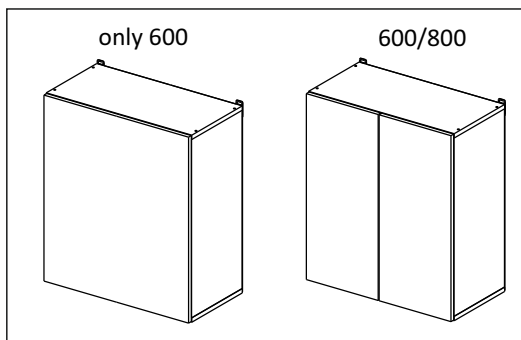

Шкаф 60, 80 (модуль 80 также применяется как витрина)
(Wall cupboard 80 (only cabinet-showcase 80))

Код ТН ВЭД ЕАЭС

9403 40 100 0
9403 90 300 0

отрезать
и приклеить

		
600/800	690	298

корпус - 70Ш80Б / 1632
70Ш60Б / 1631

Комплектовочная ведомость / Set package sheet

Упак/ Package	Наименование	Description	Цвет детали/Décor		Размер / Size, mm		Кол-во/ Quantity	№
					600	800		
Package case	Фурнитура	Furniture/Cabinetry	-	-	-	-	1	-
	Бок левый	Side left	Белый	White	658x294	658x294	1	1
	Бок правый	Side right	Белый	White	658x294	658x294	1	2
	Крышка	Top	Белый	White	600x294	800x294	2	3
	Полка	Shelves	Белый	White	566x250	766x250	1	4
	Соед. Элемент	Connecting back element	Белый	White	658 мм	658 мм	1	7

2x

Продается отдельно/Sold separately

Package door/ panel	Створка	Door	см упак/look at the package		686x296	686x396	1	6
	ХДФ	Back element	Белый	White	686x296	686x396	1	5
	Ручка	Handle	-	-	-	-	1	-
	Заглушка только для ЛЮКС, КАМЕЛИЯ/Cap only for Lux, Kameliya D35 mm							2