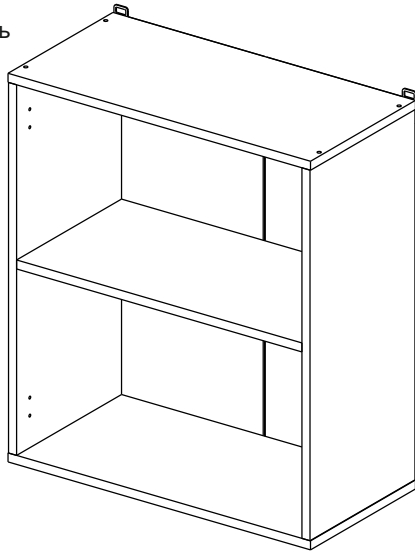

Шкаф 60, 80 (модуль 80 также применяется как витрина)
(Wall cupboard 80 (only cabinet-showcase 80))

Код ТН ВЭД ЕАЭС

9403 40 100 0
9403 90 300 0

отрезать
и приклеить

		
600/800	690	298

корпус - 70Ш80Б / 1632
70Ш60Б / 1631

Комплектовочная ведомость / Set package sheet

Упак/ Package	Наименование	Description	Цвет детали/Décor		Размер / Size, mm		Кол-во/ Quantity	№
					600	800		
Package case	Фурнитура	Furniture/Cabinetry	-	-	-	-	1	-
	Бок левый	Side left	Белый	White	658x294	658x294	1	1
	Бок правый	Side right	Белый	White	658x294	658x294	1	2
	Крышка	Top	Белый	White	600x294	800x294	2	3
	Полка	Shelves	Белый	White	566x250	766x250	1	4
	Соед. Элемент	Connecting back element	Белый	White	658 мм	658 мм	1	7

2x

Продается отдельно/Sold separately

Package door/ panel	Створка		см упак/look at the package	Размер / Size, mm		Кол-во/ Quantity	№	
	Door	Back element		686x296	686x396			
	Створка	Door	см упак/look at the package	686x296	686x396	1	6	
	ХДФ	Back element	Белый	White	686x296	686x396	1	5
	Ручка	Hadle	-	-	-	1	-	
Заглушка только для ЛЮКС, КАМЕЛИЯ/Cap only for Lux, Kameliya D35 mm						2	-	

или/or 1x

Package door/ panel	Створка		см упак/look at the package	Размер / Size, mm		Кол-во/ Quantity	№
	Door	Back element		686x596	686x596		
	Створка	Door	см упак/look at the package	686x596	686x596	1	6
	ХДФ	Back element	Белый	White	686x596	1	5
	Ручка	Hadle	-	-	-	1	-
Заглушка только для ЛЮКС, КАМЕЛИЯ/Cap only for Lux, Kameliya D35 mm						2	-