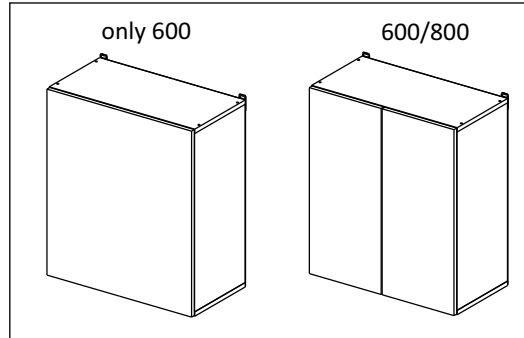

Шкаф 60, 80 (модуль 80 также применяется как витрина)
(Wall cupboard 80 (only cabinet-showcase 80))

Код ТН ВЭД ЕАЭС

9403 40 100 0
9403 90 300 0

отрезать
и приклеить

		
600/800	690	298

корпус - 70Ш80Б / 1632
70Ш60Б / 1631

Комплектовочная ведомость / Set package sheet

Упак/ Package	Наименование	Description	Цвет детали/Décor		Размер / Size, mm		Кол-во/ Quantity	№
					600	800		
Package case	Фурнитура	Furniture/Cabinetry	-	-	-	-	1	-
	Бок левый	Side left	Белый	White	658x294	658x294	1	1
	Бок правый	Side right	Белый	White	658x294	658x294	1	2
	Крышка	Top	Белый	White	600x294	800x294	2	3
	Полка	Shelves	Белый	White	566x250	766x250	1	4
	Соед. Элемент	Connecting back element	Белый	White	658 мм	658 мм	1	7

2x

Продается отдельно/Sold separately

Package door/ panel	Створка		см упак/look at the package	Размер / Size, mm		Кол-во/ Quantity	№	
	Door	Back element		686x296	686x396			
	Створка	Door	см упак/look at the package	686x296	686x396	1	6	
	ХДФ	Back element	Белый	White	686x296	686x396	1	5
	Ручка	Hadle	-	-	-	1	-	
Заглушка только для ЛЮКС, КАМЕЛИЯ/Cap only for Lux, Kameliya D35 mm						2	-	