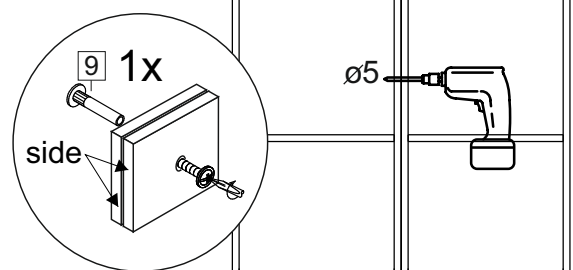

Шкаф 60, 80 (модуль 80 также применяется как витрина)
(Wall cupboard 80 (only cabinet-showcase 80))

Код ТН ВЭД ЕАЭС

9403 40 100 0
9403 90 300 0

отрезать
и приклеить

600/800	690	298

корпус - 70Ш80Б / 1632
70Ш60Б / 1631

Комплектовочная ведомость / Set package sheet

Упак/ Package	Наименование	Description	Цвет детали/Décor		Размер / Size, mm		Кол-во/ Quantity	№
					600	800		
Package case	Фурнитура	Furniture/Cabinetry	-	-	-	-	1	-
	Бок левый	Side left	Белый	White	658x294	658x294	1	1
	Бок правый	Side right	Белый	White	658x294	658x294	1	2
	Крышка	Top	Белый	White	600x294	800x294	2	3
	Полка	Shelves	Белый	White	566x250	766x250	1	4
	Соед. Элемент	Connecting back element	Белый	White	658 мм	658 мм	1	7

2x

Продается отдельно/Sold separately

Package door/ panel	Створка		см упак/look at the package	Размер / Size, mm		Кол-во/ Quantity	№	
	Door	Back element		686x296	686x396			
	Створка	Door	см упак/look at the package	686x296	686x396	1	6	
	ХДФ	Back element	Белый	White	686x296	686x396	1	5
	Ручка	Hadle	-	-	-	1	-	
Заглушка только для ЛЮКС, КАМЕЛИЯ/Cap only for Lux, Kameliya D35 mm						2	-	

или/or 1x

Package door/ panel	Створка		см упак/look at the package	Размер / Size, mm		Кол-во/ Quantity	№
	Door	Back element		686x596	686x596		
	Створка	Door	см упак/look at the package	686x596	686x596	1	6
	ХДФ	Back element	Белый	White	686x596	1	5
	Ручка	Hadle	-	-	-	1	-
Заглушка только для ЛЮКС, КАМЕЛИЯ/Cap only for Lux, Kameliya D35 mm						2	-

*Внимание!!! Attention!!! Cabinet Handles

Europe, Polonez, Loft, Lux - C36
Princess, Kameliya - FS 186 096
Vintage - СПА5
Eva - K17