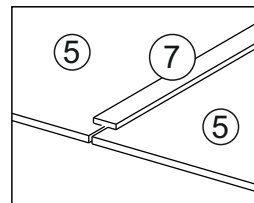

91	A	5	7*50	39	*	53			
4 x		8 x		4 x	2 x	2 x			
3		6	6,3*10,5	18	3,5*15	10	3,5*25	48	2*20
2 x		8 x		8 x	8 x	20 x			
72		71		9	15				
8 x		4 x		1 x	1 x