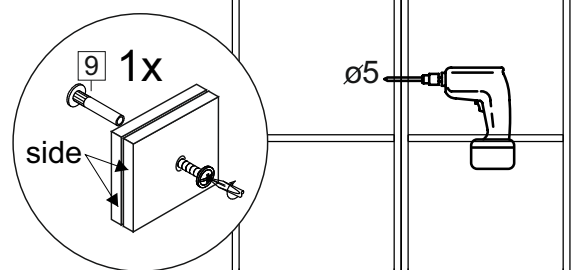

Шкаф 60, 80 (модуль 80 также применяется как витрина)
(Wall cupboard 80 (only cabinet-showcase 80))

Код ТН ВЭД ЕАЭС

9403 40 100 0
9403 90 300 0

отрезать
и приклеить

600/800	690	298

корпус - 70Ш80Б / 1632
70Ш60Б / 1631

Комплектовочная ведомость / Set package sheet

Упак/ Package	Наименование	Description	Цвет детали/Décor		Размер / Size, mm		Кол-во/ Quantity	№
					600	800		
Package case	Фурнитура	Furniture/Cabinetry	-	-	-	-	1	-
	Бок левый	Side left	Белый	White	658x294	658x294	1	1
	Бок правый	Side right	Белый	White	658x294	658x294	1	2
	Крышка	Top	Белый	White	600x294	800x294	2	3
	Полка	Shelves	Белый	White	566x250	766x250	1	4
	Соед. Элемент	Connecting back element	Белый	White	658 мм	658 мм	1	7

2x

Продается отдельно/Sold separately

Package door/ panel	Створка	Door	см упак/look at the package		686x296	686x396	1	6	
	ХДФ	Back element	Белый	White	686x296	686x396	1	5	
	Ручка	Handle	-	-	-	-	1	-	
	Заглушка только для ЛЮКС, КАМЕЛИЯ/Cap only for Lux, Kameliya D35 mm							2	-

или/or 1x

Package door/ panel	Створка	Door	см упак/look at the package		686x596	1	6		
	ХДФ	Back element	Белый	White	686x596	1	5		
	Ручка	Handle	-	-	-	1	-		
	Заглушка только для ЛЮКС, КАМЕЛИЯ/Cap only for Lux, Kameliya D35 mm							2	-

*Внимание!!! Attention!!! Cabinet Handles

Europe, Polonez, Loft, Lux - C36
Princess, Kameliya - FS 186 096
Vintage - СПА5
Eva - K17