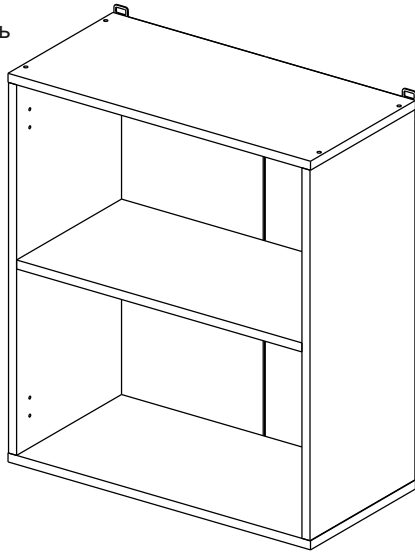

Шкаф 60, 80 (модуль 80 также применяется как витрина)  
(Wall cupboard 80 (only cabinet-showcase 80))

Код ТН ВЭД ЕАЭС

9403 40 100 0  
9403 90 300 0

отрезать  
и приклеить

		
600/800	690	298

корпус - 70Ш80Б / 1632  
70Ш60Б / 1631

Комплектовочная ведомость / Set package sheet

Упак/ Package	Наименование	Description	Цвет детали/Décor		Размер / Size, mm		Кол-во/ Quantity	№
					600	800		
Package case	Фурнитура	Furniture/Cabinetry	-	-	-	-	1	-
	Бок левый	Side left	Белый	White	658x294	658x294	1	1
	Бок правый	Side right	Белый	White	658x294	658x294	1	2
	Крышка	Top	Белый	White	600x294	800x294	2	3
	Полка	Shelves	Белый	White	566x250	766x250	1	4
	Соед. Элемент	Connecting back element	Белый	White	658 мм	658 мм	1	7

**2x**

Продается отдельно/Sold separately

Package door/ panel	Створка	Door	см упак/look at the package		686x296	686x396	1	6
	ХДФ	Back element	Белый	White	686x296	686x396	1	5
	Ручка	Handle	-	-	-	-	1	-
	Заглушка только для ЛЮКС, КАМЕЛИЯ/Cap only for Lux, Kameliya D35 mm							2

**или/or 1x**

Package door/ panel	Створка	Door	см упак/look at the package		686x596	1	6	
	ХДФ	Back element	Белый	White	686x596	1	5	
	Ручка	Handle	-	-	-	1	-	
	Заглушка только для ЛЮКС, КАМЕЛИЯ/Cap only for Lux, Kameliya D35 mm							2