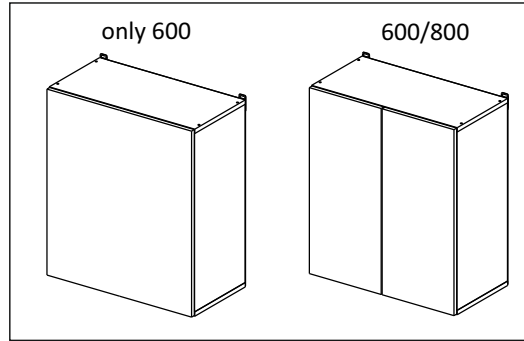

Шкаф 60, 80 (модуль 80 также применяется как витрина)  
(Wall cupboard 80 (only cabinet-showcase 80))

Код ТН ВЭД ЕАЭС

9403 40 100 0  
9403 90 300 0

отрезать  
и приклеить

		
600/800	690	298

корпус - 70Ш80Б / 1632  
70Ш60Б / 1631

Комплектовочная ведомость / Set package sheet

Упак/ Package	Наименование	Description	Цвет детали/Décor		Размер / Size, mm		Кол-во/ Quantity	№
					600	800		
Package case	Фурнитура	Furniture/Cabinetry	-	-	-	-	1	-
	Бок левый	Side left	Белый	White	658x294	658x294	1	1
	Бок правый	Side right	Белый	White	658x294	658x294	1	2
	Крышка	Top	Белый	White	600x294	800x294	2	3
	Полка	Shelves	Белый	White	566x250	766x250	1	4
	Соед. Элемент	Connecting back element	Белый	White	658 мм	658 мм	1	7

**2x**

Продается отдельно/Sold separately

Package door/ panel	Створка	Door	см упак/look at the package		686x296	686x396	1	6
	ХДФ	Back element	Белый	White	686x296	686x396	1	5
	Ручка	Handle	-	-	-	-	1	-
	Заглушка только для ЛЮКС, КАМЕЛИЯ/Cap only for Lux, Kameliya D35 mm							2