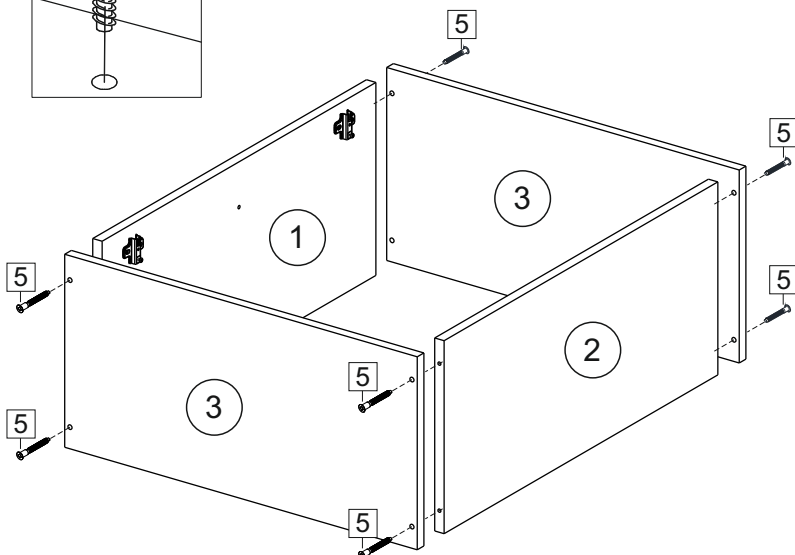

91	A	5	7*50	39	*	53			
4 x		8 x		4 x	2 x	2 x			
3		6	6,3*10,5	18	3,5*15	10	3,5*25	48	2*20
2 x		8 x		8 x	8 x	20 x			
72		71		9	15				
8 x		4 x		1 x	1 x