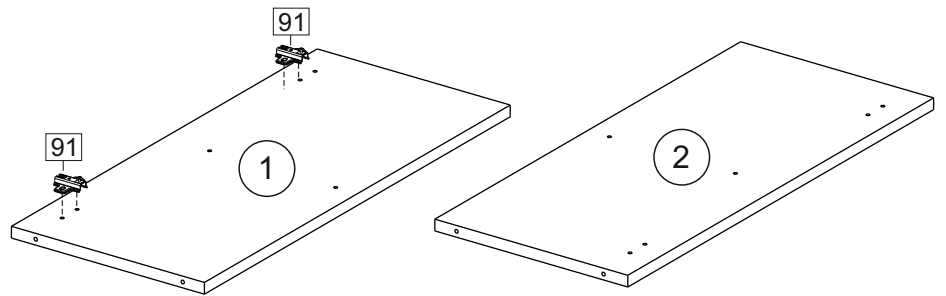

91	A	5	7*50	39	*	53			
4 x		8 x		4 x	2 x	2 x			
3		6	6,3*10,5	18	3,5*15	10	3,5*25	48	2*20
2 x		8 x		8 x	8 x	20 x			
72		71		9	15				
8 x		4 x		1 x	1 x