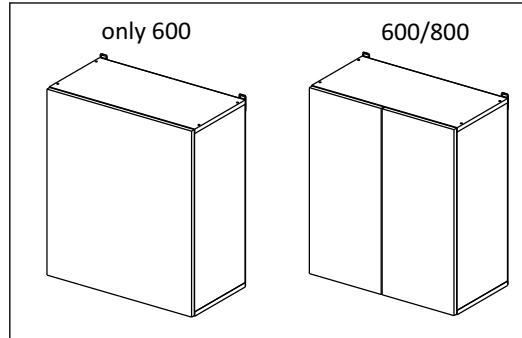

Шкаф 60, 80 (модуль 80 также применяется как витрина)
(Wall cupboard 80 (only cabinet-showcase 80))

Код ТН ВЭД ЕАЭС

9403 40 100 0
9403 90 300 0

отрезать
и приклеить

		
600/800	690	298

корпус - 70Ш80Б / 1632
70Ш60Б / 1631

Комплектовочная ведомость / Set package sheet

Упак/ Package	Наименование	Description	Цвет детали/Décor		Размер / Size, mm		Кол-во/ Quantity	№
					600	800		
Package case	Фурнитура	Furniture/Cabinetry	-	-	-	-	1	-
	Бок левый	Side left	Белый	White	658x294	658x294	1	1
	Бок правый	Side right	Белый	White	658x294	658x294	1	2
	Крышка	Top	Белый	White	600x294	800x294	2	3
	Полка	Shelves	Белый	White	566x250	766x250	1	4
	Соед. Элемент	Connecting back element	Белый	White	658 мм	658 мм	1	7

2x

Продается отдельно/Sold separately

Package door/ panel	Створка		Door		см упак/look at the package		Кол-во	№
	ХДФ	Белый	White	686x296	686x396			
	Ручка	Hadle	-	-	-	-	1	-
Заглушка только для ЛЮКС, КАМЕЛИЯ/Cap only for Lux, Kameliya D35 mm							2	-