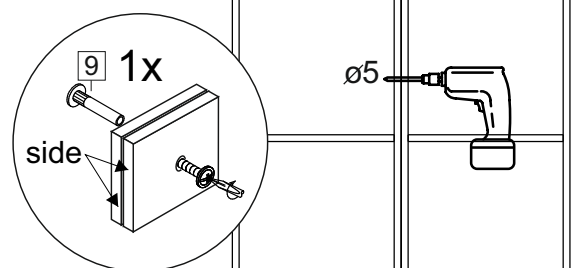

Шкаф 60, 80 (модуль 80 также применяется как витрина)
(Wall cupboard 80 (only cabinet-showcase 80))

Код ТН ВЭД ЕАЭС

9403 40 100 0
9403 90 300 0

отрезать
и приклеить

600/800	690	298

корпус - 70Ш80Б / 1632
70Ш60Б / 1631

Комплектовочная ведомость / Set package sheet

Упак/ Package	Наименование	Description	Цвет детали/Décor		Размер / Size, mm		Кол-во/ Quantity	№
					600	800		
Package case	Фурнитура	Furniture/Cabinetry	-	-	-	-	1	-
	Бок левый	Side left	Белый	White	658x294	658x294	1	1
	Бок правый	Side right	Белый	White	658x294	658x294	1	2
	Крышка	Top	Белый	White	600x294	800x294	2	3
	Полка	Shelves	Белый	White	566x250	766x250	1	4
	Соед. Элемент	Connecting back element	Белый	White	658 мм	658 мм	1	7

2x

Продается отдельно/Sold separately

Package door/ panel	Створка		Door		см упак/look at the package		Кол-во	№
	ХДФ	Белый	White	686x296	686x396			
	Ручка	Hadle	-	-	-	-	1	-
Заглушка только для ЛЮКС, КАМЕЛИЯ/Cap only for Lux, Kameliya D35 mm							2	-

или/or 1x

Package door/ panel	Створка		Door		см упак/look at the package		Кол-во	№
	ХДФ	Белый	White	686x596	686x596			
	Ручка	Hadle	-	-	-	-	1	-
Заглушка только для ЛЮКС, КАМЕЛИЯ/Cap only for Lux, Kameliya D35 mm							2	-

*Внимание!!! Attention!!! Cabinet Handles

Europe, Polonez, Loft, Lux - C36
Princess, Kameliya - FS 186 096
Vintage - СПА5
Eva - K17