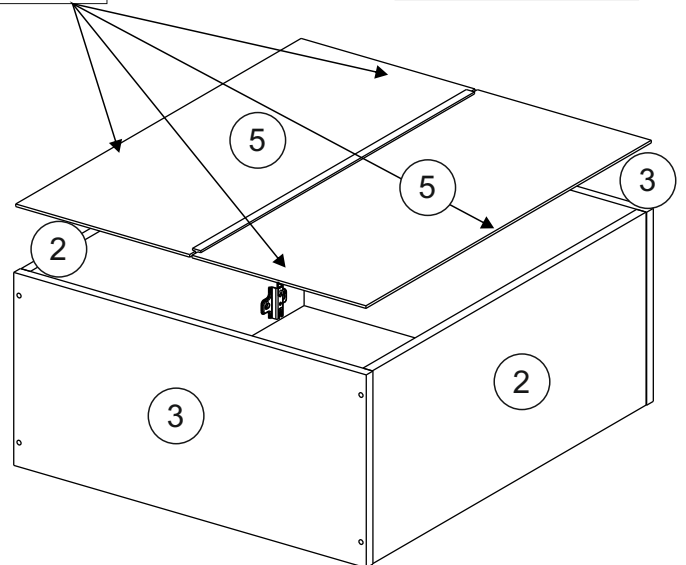

91	A	5	7*50	39	*	53			
4 x		8 x		4 x	2 x	2 x			
3		6	6,3*10,5	18	3,5*15	10	3,5*25	48	2*20
2 x		8 x		8 x	8 x	20 x			
72		71		9	15				
8 x		4 x		1 x	1 x