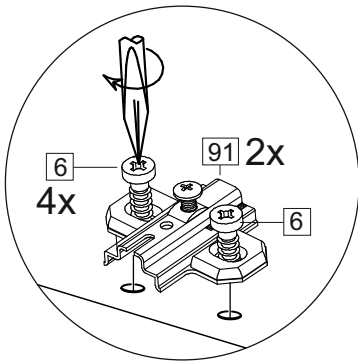

91	A	5	7*50	39	*	53		
4 x		8 x		4 x	2 x	2 x		
3	6	6,3*10,5	18	3,5*15	10	3,5*25	48	2*20
2 x		8 x		8 x		8 x	20 x	
72	71		9	15				
8 x	4 x		1 x	1 x