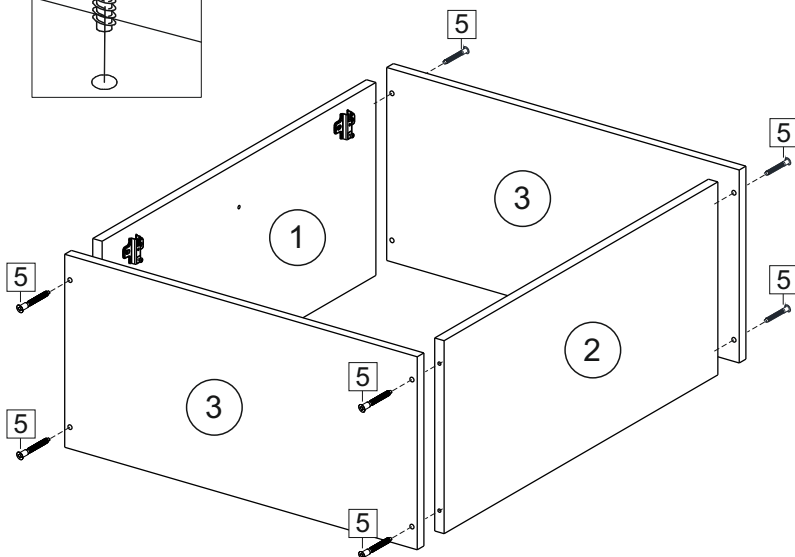

91	A	5	7*50	39	*	53		
4 x		8 x		4 x	2 x	2 x		
3	6	6,3*10,5	18	3,5*15	10	3,5*25	48	2*20
2 x		8 x		8 x		8 x	20 x	
72	71		9	15				
8 x	4 x		1 x	1 x