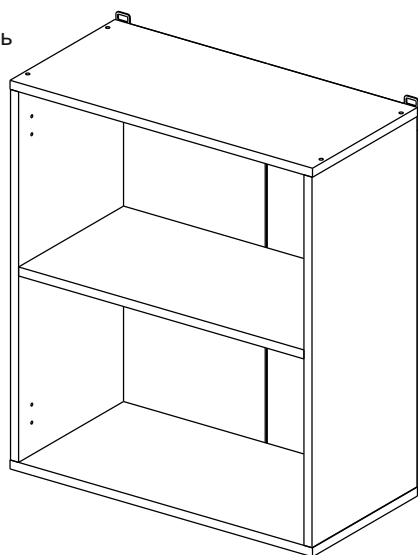

Шкаф 60, 80 (модуль 80 также применяется как витрина)
(Wall cupboard 80 (only cabinet-showcase 80))

Код ТН ВЭД ЕАЭС

9403 40 100 0
9403 90 300 0

отрезать
и приклеить

		
600/800	690	298

корпус - 70Ш80Б / 1632
70Ш60Б / 1631

Комплектовочная ведомость / Set package sheet

Упак/ Package	Наименование	Description	Цвет детали/Décor		Размер / Size, mm		Кол-во/ Quantity	№
					600	800		
Package case	Фурнитура	Furniture/Cabinetry	-	-	-	-	1	-
	Бок левый	Side left	Белый	White	658x294	658x294	1	1
	Бок правый	Side right	Белый	White	658x294	658x294	1	2
	Крышка	Top	Белый	White	600x294	800x294	2	3
	Полка	Shelves	Белый	White	566x250	766x250	1	4
	Соед. Элемент	Connecting back element	Белый	White	658 мм	658 мм	1	7

2x

Продается отдельно/Sold separately

Package door/ panel	Створка	Door	см упак/look at the package		686x296	686x396	1	6
	ХДФ	Back element	Белый	White	686x296	686x396	1	5
	Ручка	Handle	-	-	-	-	1	-
	Заглушка только для ЛЮКС, КАМЕЛИЯ/Cap only for Lux, Kameliya D35 mm							2

или/or 1x

Package door/ panel	Створка	Door	см упак/look at the package		686x596	1	6	
	ХДФ	Back element	Белый	White	686x596	1	5	
	Ручка	Handle	-	-	-	1	-	
	Заглушка только для ЛЮКС, КАМЕЛИЯ/Cap only for Lux, Kameliya D35 mm							2