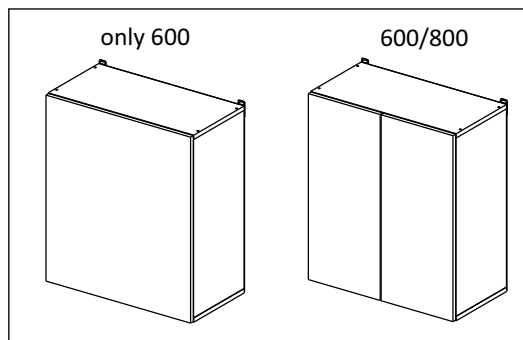

Шкаф 60, 80 (модуль 80 также применяется как витрина)
(Wall cupboard 80 (only cabinet-showcase 80))

Код ТН ВЭД ЕАЭС

9403 40 100 0
9403 90 300 0

отрезать
и приклеить

		
600/800	690	298

корпус - 70Ш80Б / 1632
70Ш60Б / 1631

Комплектовочная ведомость / Set package sheet

Упак/ Package	Наименование	Description	Цвет детали/Décor		Размер / Size, mm		Кол-во/ Quantity	№
					600	800		
Package case	Фурнитура	Furniture/Cabinetry	-	-	-	-	1	-
	Бок левый	Side left	Белый	White	658x294	658x294	1	1
	Бок правый	Side right	Белый	White	658x294	658x294	1	2
	Крышка	Top	Белый	White	600x294	800x294	2	3
	Полка	Shelves	Белый	White	566x250	766x250	1	4
	Соед. Элемент	Connecting back element	Белый	White	658 мм	658 мм	1	7

2x

Продается отдельно/Sold separately

Package door/ panel	Створка	Door	см упак/look at the package		686x296	686x396	1	6
	ХДФ	Back element	Белый	White	686x296	686x396	1	5
	Ручка	Handle	-	-	-	-	1	-
	Заглушка только для ЛЮКС, КАМЕЛИЯ/Cap only for Lux, Kameliya D35 mm							2