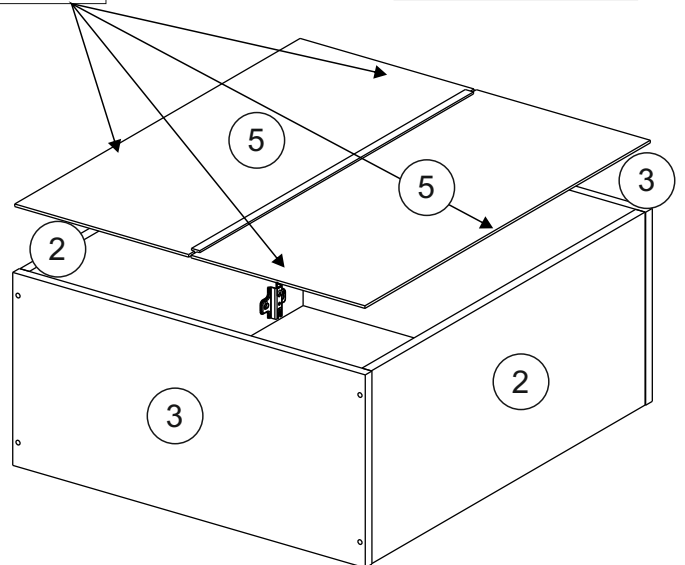

91	A	5	7*50	39	*	53		
4 x		8 x		4 x	2 x	2 x		
3	6	6,3*10,5	18	3,5*15	10	3,5*25	48	2*20
2 x		8 x		8 x		8 x	20 x	
72	71		9	15				
8 x	4 x		1 x	1 x