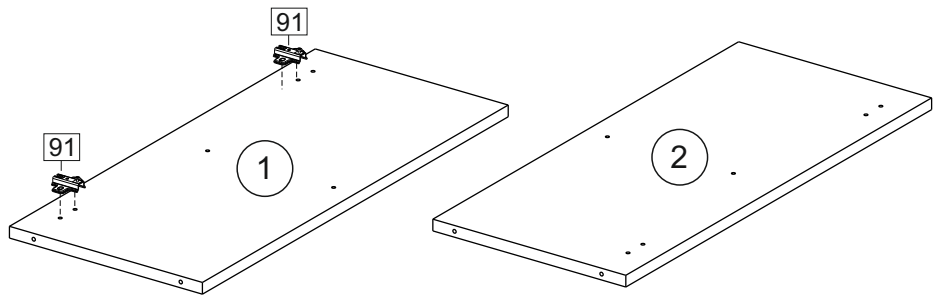

91	A	5	7*50	39	*	53		
4 x		8 x		4 x	2 x	2 x		
3	6	6,3*10,5	18	3,5*15	10	3,5*25	48	2*20
2 x		8 x		8 x		8 x	20 x	
72	71		9	15				
8 x	4 x		1 x	1 x