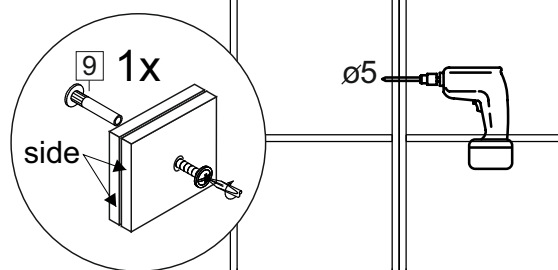

Шкаф 60, 80 (модуль 80 также применяется как витрина)
(Wall cupboard 80 (only cabinet-showcase 80))

Код ТН ВЭД ЕАЭС

9403 40 100 0
9403 90 300 0

отрезать
и приклеить

600/800	690	298

корпус - 70Ш80Б / 1632
70Ш60Б / 1631

Комплектовочная ведомость / Set package sheet

Упак/ Package	Наименование	Description	Цвет детали/Décor		Размер / Size, mm		Кол-во/ Quantity	№
					600	800		
Package case	Фурнитура	Furniture/Cabinetry	-	-	-	-	1	-
	Бок левый	Side left	Белый	White	658x294	658x294	1	1
	Бок правый	Side right	Белый	White	658x294	658x294	1	2
	Крышка	Top	Белый	White	600x294	800x294	2	3
	Полка	Shelves	Белый	White	566x250	766x250	1	4
	Соед. Элемент	Connecting back element	Белый	White	658 мм	658 мм	1	7

2x

Продается отдельно/Sold separately

Package door/ panel	Створка	Door	см упак/look at the package		686x296	686x396	1	6	
	ХДФ	Back element	Белый	White	686x296	686x396	1	5	
	Ручка	Handle	-	-	-	-	1	-	
	Заглушка только для ЛЮКС, КАМЕЛИЯ/Cap only for Lux, Kameliya D35 mm							2	-

или/or 1x

Package door/ panel	Створка	Door	см упак/look at the package		686x596	1	6		
	ХДФ	Back element	Белый	White	686x596	1	5		
	Ручка	Handle	-	-	-	1	-		
	Заглушка только для ЛЮКС, КАМЕЛИЯ/Cap only for Lux, Kameliya D35 mm							2	-

*Внимание!!! Attention!!! Cabinet Handles

Europe, Polonez, Loft, Lux - C36
Princess, Kameliya - FS 186 096
Vintage - СПА5
Eva - K17