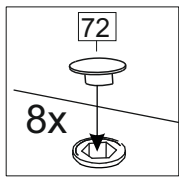

91	A	5	7*50	39	*	53		
4 x		8 x		4 x	2 x	2 x		
3	6	6,3*10,5	18	3,5*15	10	3,5*25	48	2*20
2 x		8 x		8 x		8 x	20 x	
72	71		9	15				
8 x	4 x		1 x	1 x