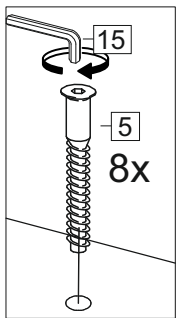

91	A	5	7*50	39	*	53		
4 x		8 x		4 x	2 x	2 x		
3	6	6,3*10,5	18	3,5*15	10	3,5*25	48	2*20
2 x		8 x		8 x		8 x	20 x	
72	71		9	15				
8 x	4 x		1 x	1 x