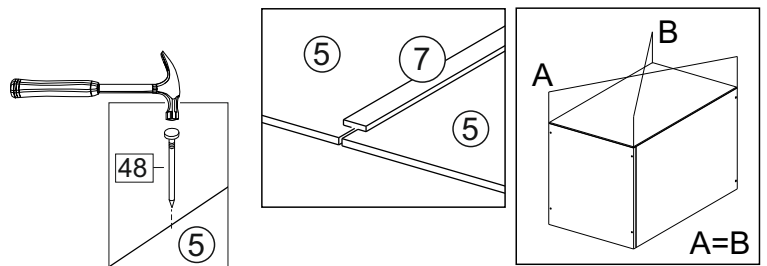

91	A	5	7*50	39	*	53		
4 x		8 x		4 x	2 x	2 x		
3	6	6,3*10,5	18	3,5*15	10	3,5*25	48	2*20
2 x		8 x		8 x		8 x	20 x	
72	71		9	15				
8 x	4 x		1 x	1 x