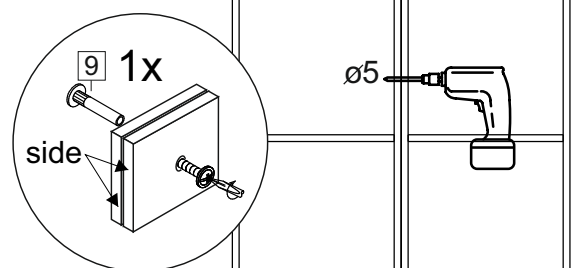

Шкаф 60, 80 (модуль 80 также применяется как витрина)
(Wall cupboard 80 (only cabinet-showcase 80))

Код ТН ВЭД ЕАЭС

9403 40 100 0
9403 90 300 0

отрезать
и приклеить

600/800	690	298

корпус - 70Ш80Б / 1632
70Ш60Б / 1631

Комплектовочная ведомость / Set package sheet

Упак/ Package	Наименование	Description	Цвет детали/Décor		Размер / Size, mm		Кол-во/ Quantity	№
					600	800		
Package case	Фурнитура	Furniture/Cabinetry	-	-	-	-	1	-
	Бок левый	Side left	Белый	White	658x294	658x294	1	1
	Бок правый	Side right	Белый	White	658x294	658x294	1	2
	Крышка	Top	Белый	White	600x294	800x294	2	3
	Полка	Shelves	Белый	White	566x250	766x250	1	4
	Соед. Элемент	Connecting back element	Белый	White	658 мм	658 мм	1	7

2x

Продается отдельно/Sold separately

Package door/ panel	Створка		см упак/look at the package	Размер / Size, mm		Кол-во/ Quantity	№	
	Door	Back element		686x296	686x396			
	Створка	Door	см упак/look at the package	686x296	686x396	1	6	
	ХДФ	Back element	Белый	White	686x296	686x396	1	5
	Ручка	Hadle	-	-	-	1	-	
Заглушка только для ЛЮКС, КАМЕЛИЯ/Cap only for Lux, Kameliya D35 mm						2	-	

или/or 1x

Package door/ panel	Створка		см упак/look at the package	Размер / Size, mm		Кол-во/ Quantity	№
	Door	Back element		686x596	686x596		
	Створка	Door	см упак/look at the package	686x596	686x596	1	6
	ХДФ	Back element	Белый	White	686x596	1	5
	Ручка	Hadle	-	-	-	1	-
Заглушка только для ЛЮКС, КАМЕЛИЯ/Cap only for Lux, Kameliya D35 mm						2	-

*Внимание!!! Attention!!! Cabinet Handles

Europe, Polonez, Loft, Lux - C36
Princess, Kameliya - FS 186 096
Vintage - СПА5
Eva - K17