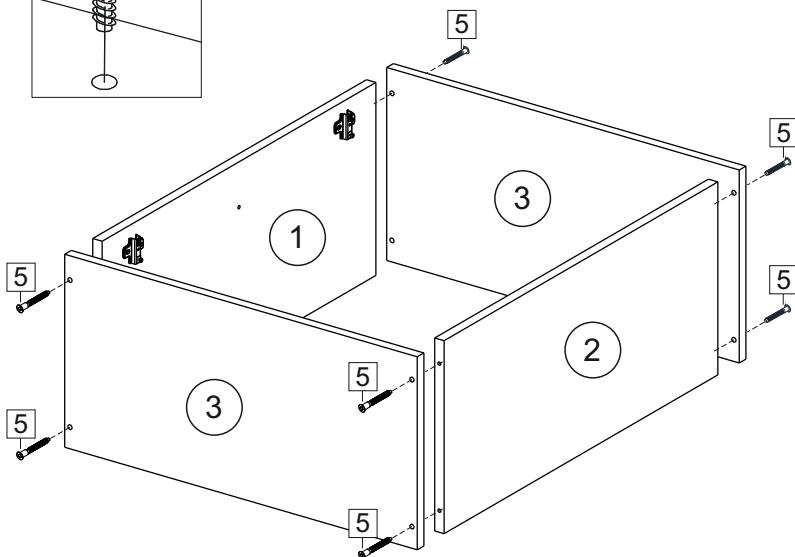

91	A	5	7*50	39	*	53			
4 x		8 x		4 x	2 x	2 x			
3		6	6,3*10,5	18	3,5*15	10	3,5*25	48	2*20
2 x		8 x		8 x	8 x	20 x			
72		71		9	15				
8 x		4 x		1 x	1 x