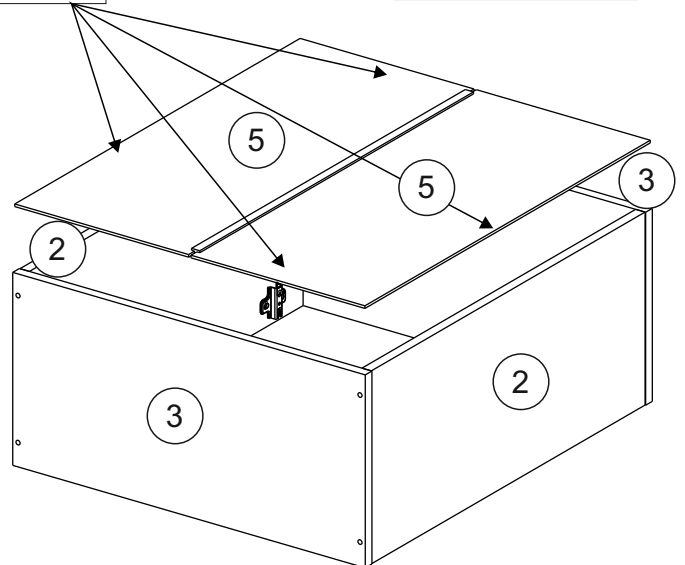

91	A	5	7*50	39	*	53			
4 x		8 x		4 x	2 x	2 x			
3		6	6,3*10,5	18	3,5*15	10	3,5*25	48	2*20
2 x		8 x		8 x	8 x	20 x			
72		71		9	15				
8 x		4 x		1 x	1 x