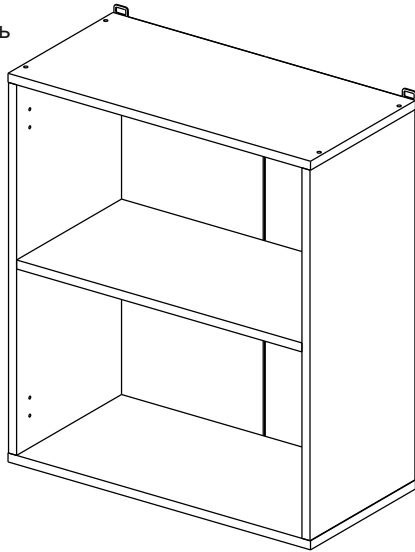

Шкаф 60, 80 (модуль 80 также применяется как витрина)
(Wall cupboard 80 (only cabinet-showcase 80))

Код ТН ВЭД ЕАЭС

9403 40 100 0
9403 90 300 0

отрезать
и приклеить

		
600/800	690	298

корпус - 70Ш80Б / 1632
70Ш60Б / 1631

Комплектовочная ведомость / Set package sheet

Упак/ Package	Наименование	Description	Цвет детали/Décor		Размер / Size, mm		Кол-во/ Quantity	№
					600	800		
Package case	Фурнитура	Furniture/Cabinetry	-	-	-	-	1	-
	Бок левый	Side left	Белый	White	658x294	658x294	1	1
	Бок правый	Side right	Белый	White	658x294	658x294	1	2
	Крышка	Top	Белый	White	600x294	800x294	2	3
	Полка	Shelves	Белый	White	566x250	766x250	1	4
	Соед. Элемент	Connecting back element	Белый	White	658 мм	658 мм	1	7

2x

Продается отдельно/Sold separately

Package door/ panel	Створка		см упак/look at the package	Размер / Size, mm		Кол-во/ Quantity	№	
	Door	Back element		686x296	686x396			
	Створка	Door	см упак/look at the package	686x296	686x396	1	6	
	ХДФ	Back element	Белый	White	686x296	686x396	1	5
	Ручка	Hadle	-	-	-	1	-	
Заглушка только для ЛЮКС, КАМЕЛИЯ/Cap only for Lux, Kameliya D35 mm						2	-	

или/or 1x

Package door/ panel	Створка		см упак/look at the package	Размер / Size, mm		Кол-во/ Quantity	№
	Door	Back element		686x596	686x596		
	Створка	Door	см упак/look at the package	686x596	686x596	1	6
	ХДФ	Back element	Белый	White	686x596	1	5
	Ручка	Hadle	-	-	-	1	-
Заглушка только для ЛЮКС, КАМЕЛИЯ/Cap only for Lux, Kameliya D35 mm						2	-