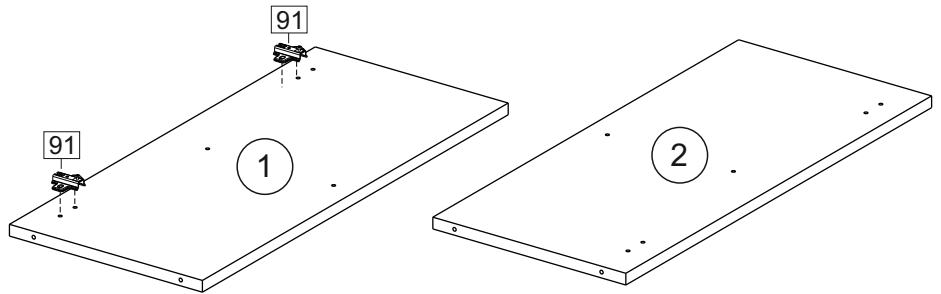

91	A	5	7*50	39	*	53			
4 x		8 x		4 x	2 x	2 x			
3		6	6,3*10,5	18	3,5*15	10	3,5*25	48	2*20
2 x		8 x		8 x	8 x	20 x			
72		71		9	15				
8 x		4 x		1 x	1 x