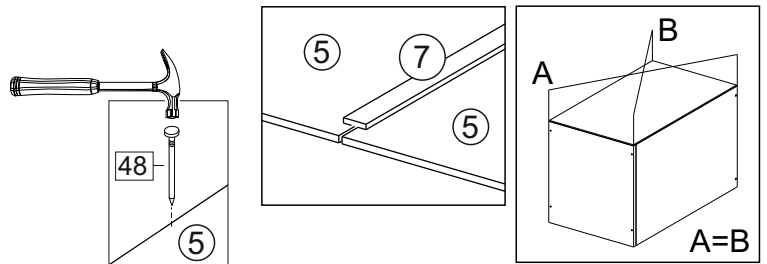

91	A	5	7*50	39	*	53			
4 x		8 x		4 x	2 x	2 x			
3		6	6,3*10,5	18	3,5*15	10	3,5*25	48	2*20
2 x		8 x		8 x	8 x	20 x			
72		71		9	15				
8 x		4 x		1 x	1 x