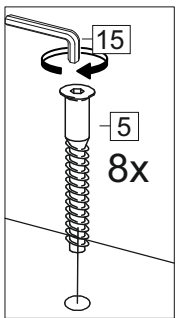

91	A	5	7*50	39	*	53			
4 x		8 x		4 x	2 x	2 x			
3		6	6,3*10,5	18	3,5*15	10	3,5*25	48	2*20
2 x		8 x		8 x	8 x	20 x			
72		71		9	15				
8 x		4 x		1 x	1 x