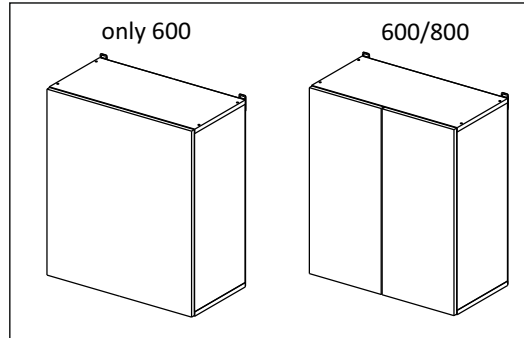

Шкаф 60, 80 (модуль 80 также применяется как витрина)
(Wall cupboard 80 (only cabinet-showcase 80))

Код ТН ВЭД ЕАЭС

9403 40 100 0
9403 90 300 0

отрезать
и приклеить

		
600/800	690	298

корпус - 70Ш80Б / 1632
70Ш60Б / 1631

Комплектовочная ведомость / Set package sheet

Упак/ Package	Наименование	Description	Цвет детали/Décor		Размер / Size, mm		Кол-во/ Quantity	№
					600	800		
Package case	Фурнитура	Furniture/Cabinetry	-	-	-	-	1	-
	Бок левый	Side left	Белый	White	658x294	658x294	1	1
	Бок правый	Side right	Белый	White	658x294	658x294	1	2
	Крышка	Top	Белый	White	600x294	800x294	2	3
	Полка	Shelves	Белый	White	566x250	766x250	1	4
	Соед. Элемент	Connecting back element	Белый	White	658 мм	658 мм	1	7

2x

Продается отдельно/Sold separately

Package door/ panel	Створка		см упак/look at the package	Размер / Size, mm		Кол-во/ Quantity	№	
	Door	Back element		686x296	686x396			
	Створка	Door	см упак/look at the package	686x296	686x396	1	6	
	ХДФ	Back element	Белый	White	686x296	686x396	1	5
	Ручка	Hadle	-	-	-	1	-	
Заглушка только для ЛЮКС, КАМЕЛИЯ/Cap only for Lux, Kameliya D35 mm						2	-	