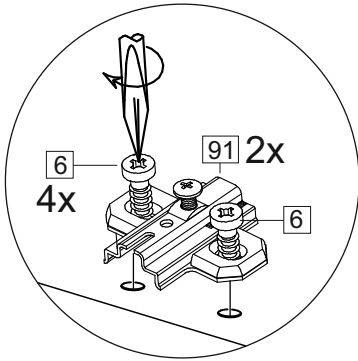

91	A	5	7*50	39	*	53			
4 x		8 x		4 x	2 x	2 x			
3		6	6,3*10,5	18	3,5*15	10	3,5*25	48	2*20
2 x		8 x		8 x	8 x	20 x			
72		71		9	15				
8 x		4 x		1 x	1 x