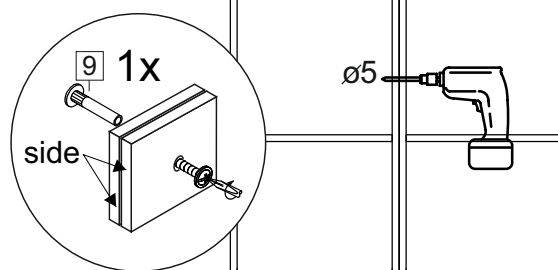

МЕБЕЛЬНАЯ ФАБРИКА®
ГОРИЗОНТ

ООО «МФР»
Россия, 440056, г. Пенза,
ул. Рябова, д.6
Тел.: 8(8412)363-848, 363-858
www.gorizontmebel.ru

Дата изготовления: 20 ____ год
Гарантийный срок эксплуатации 18 мес.
Срок службы изделия 10 лет
Материал: ЛДСП, МДФ

Соответствует
ТУ 31.09.12-002-55601548-2019,
ГОСТ 16371-2014,
ТР ТС 025/2012,
ЕАЭС N RU Д-РУ.КА01.В.24718/20

Шкаф 60, 80 (модуль 80 также применяется как витрина)
(Wall cupboard 80 (only cabinet-showcase 80))

Код ТН ВЭД ЕАЭС

9403 40 100 0
9403 90 300 0

отрезать
и приклеить

600/800	690	298

корпус - 70Ш80Б / 1632
70Ш60Б / 1631

Комплектовочная ведомость / Set package sheet

Упак/ Package	Наименование	Description	Цвет детали/Décor		Размер / Size, mm		Кол-во/ Quantity	№
					600	800		
Package case	Фурнитура	Furniture/Cabinetry	-	-	-	-	1	-
	Бок левый	Side left	Белый	White	658x294	658x294	1	1
	Бок правый	Side right	Белый	White	658x294	658x294	1	2
	Крышка	Top	Белый	White	600x294	800x294	2	3
	Полка	Shelves	Белый	White	566x250	766x250	1	4
	Соед. Элемент	Connecting back element	Белый	White	658 мм	658 мм	1	7

2x

Продается отдельно/Sold separately

Package door/ panel	Створка	Door	см упак/look at the package		686x296	686x396	1	6	
	ХДФ	Back element	Белый	White	686x296	686x396	1	5	
	Ручка	Hadle	-	-	-	-	1	-	
	Заглушка только для ЛЮКС, КАМЕЛИЯ/Cap only for Lux, Kameliya D35 mm							2	-

или/or 1x

Package door/ panel	Створка	Door	см упак/look at the package		686x596	1	6		
	ХДФ	Back element	Белый	White	686x596	1	5		
	Ручка	Hadle	-	-	-	1	-		
	Заглушка только для ЛЮКС, КАМЕЛИЯ/Cap only for Lux, Kameliya D35 mm							2	-

*Внимание!!! Attention!!! Cabinet Handles

Europe, Polonez, Loft, Lux - C36
Princess, Kameliya - FS 186 096
Vintage - СПА5
Eva - K17