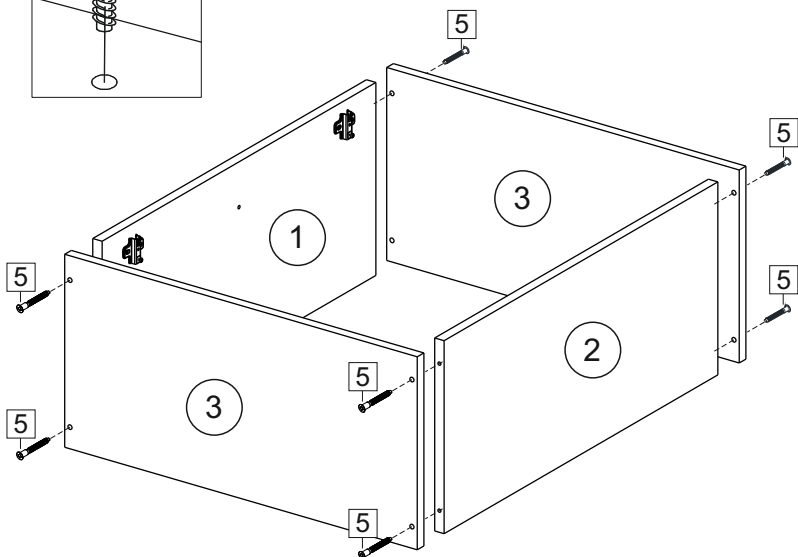

91	A	5	7*50	39	*	53			
4 x		8 x		4 x	2 x	2 x			
3		6	6,3*10,5	18	3,5*15	10	3,5*25	48	2*20
2 x		8 x		8 x	8 x	20 x			
72		71		9	15				
8 x		4 x		1 x	1 x