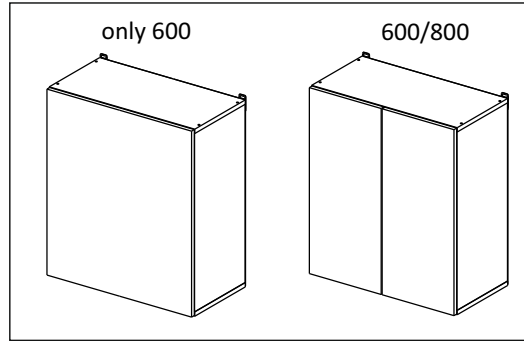

Шкаф 60, 80 (модуль 80 также применяется как витрина)  
(Wall cupboard 80 (only cabinet-showcase 80))

Код ТН ВЭД ЕАЭС

9403 40 100 0  
9403 90 300 0

отрезать  
и приклеить

		
600/800	690	298

корпус - 70Ш80Б / 1632  
70Ш60Б / 1631

Комплектовочная ведомость / Set package sheet

Упак/ Package	Наименование	Description	Цвет детали/Décor		Размер / Size, mm		Кол-во/ Quantity	№
					600	800		
Package case	Фурнитура	Furniture/Cabinetry	-	-	-	-	1	-
	Бок левый	Side left	Белый	White	658x294	658x294	1	1
	Бок правый	Side right	Белый	White	658x294	658x294	1	2
	Крышка	Top	Белый	White	600x294	800x294	2	3
	Полка	Shelves	Белый	White	566x250	766x250	1	4
	Соед. Элемент	Connecting back element	Белый	White	658 мм	658 мм	1	7

**2x**

Продается отдельно/Sold separately

Package door/ panel	Створка		см упак/look at the package	Размер / Size, mm		Кол-во/ Quantity	№	
	Door	Back element		686x296	686x396			
	Створка	Door	см упак/look at the package	686x296	686x396	1	6	
	ХДФ	Back element	Белый	White	686x296	686x396	1	5
	Ручка	Hadle	-	-	-	1	-	
	Заглушка только для ЛЮКС, КАМЕЛИЯ/Cap only for Lux, Kameliya D35 mm					2	-	