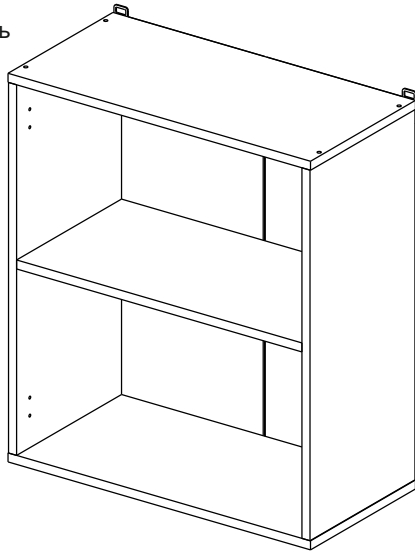

Шкаф 60, 80 (модуль 80 также применяется как витрина)  
(Wall cupboard 80 (only cabinet-showcase 80))

Код ТН ВЭД ЕАЭС

9403 40 100 0  
9403 90 300 0

отрезать  
и приклеить

		
600/800	690	298

корпус - 70Ш80Б / 1632  
70Ш60Б / 1631

Комплектовочная ведомость / Set package sheet

Упак/ Package	Наименование	Description	Цвет детали/Décor		Размер / Size, mm		Кол-во/ Quantity	№
					600	800		
Package case	Фурнитура	Furniture/Cabinetry	-	-	-	-	1	-
	Бок левый	Side left	Белый	White	658x294	658x294	1	1
	Бок правый	Side right	Белый	White	658x294	658x294	1	2
	Крышка	Top	Белый	White	600x294	800x294	2	3
	Полка	Shelves	Белый	White	566x250	766x250	1	4
	Соед. Элемент	Connecting back element	Белый	White	658 мм	658 мм	1	7

**2x**

Продается отдельно/Sold separately

Package door/ panel	Створка		см упак/look at the package	Размер / Size, mm		Кол-во/ Quantity	№	
	Door	Back element		686x296	686x396			
	Створка	Door	см упак/look at the package	686x296	686x396	1	6	
	ХДФ	Back element	Белый	White	686x296	686x396	1	5
	Ручка	Hadle	-	-	-	1	-	
	Заглушка только для ЛЮКС, КАМЕЛИЯ/Cap only for Lux, Kameliya D35 mm					2	-	

**или/or 1x**

Package door/ panel	Створка		см упак/look at the package	Размер / Size, mm		Кол-во/ Quantity	№
	Door	Back element		686x596	686x596		
	Створка	Door	см упак/look at the package	686x596	686x596	1	6
	ХДФ	Back element	Белый	White	686x596	1	5
	Ручка	Hadle	-	-	-	1	-
	Заглушка только для ЛЮКС, КАМЕЛИЯ/Cap only for Lux, Kameliya D35 mm					2	-