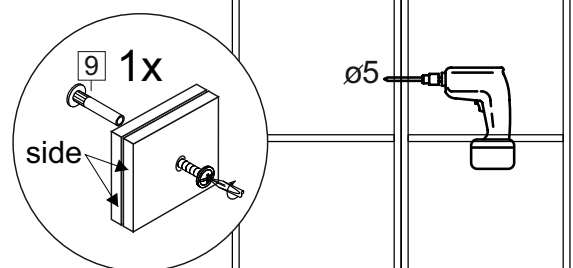

Шкаф 60, 80 (модуль 80 также применяется как витрина)
(Wall cupboard 80 (only cabinet-showcase 80))

Код ТН ВЭД ЕАЭС

9403 40 100 0
9403 90 300 0

отрезать
и приклеить

600/800	690	298

корпус - 70Ш80Б / 1632
70Ш60Б / 1631

Комплектовочная ведомость / Set package sheet

Упак/ Package	Наименование	Description	Цвет детали/Décor		Размер / Size, mm		Кол-во/ Quantity	№
					600	800		
Package case	Фурнитура	Furniture/Cabinetry	-	-	-	-	1	-
	Бок левый	Side left	Белый	White	658x294	658x294	1	1
	Бок правый	Side right	Белый	White	658x294	658x294	1	2
	Крышка	Top	Белый	White	600x294	800x294	2	3
	Полка	Shelves	Белый	White	566x250	766x250	1	4
	Соед. Элемент	Connecting back element	Белый	White	658 мм	658 мм	1	7

2x

Продается отдельно/Sold separately

Package door/ panel	Створка		см упак/look at the package	Размер / Size, mm		Кол-во/ Quantity	№	
	Door	Back element		686x296	686x396			
	Створка	Door	см упак/look at the package	686x296	686x396	1	6	
	ХДФ	Back element	Белый	White	686x296	686x396	1	5
	Ручка	Hadle	-	-	-	1	-	
	Заглушка только для ЛЮКС, КАМЕЛИЯ/Cap only for Lux, Kameliya D35 mm					2	-	

или/or 1x

Package door/ panel	Створка		см упак/look at the package	Размер / Size, mm		Кол-во/ Quantity	№
	Door	Back element		686x596	686x596		
	Створка	Door	см упак/look at the package	686x596	686x596	1	6
	ХДФ	Back element	Белый	White	686x596	1	5
	Ручка	Hadle	-	-	-	1	-
	Заглушка только для ЛЮКС, КАМЕЛИЯ/Cap only for Lux, Kameliya D35 mm					2	-

*Внимание!!! Attention!!! Cabinet Handles

Europe, Polonez, Loft, Lux - C36
Princess, Kameliya - FS 186 096
Vintage - СПА5
Eva - K17