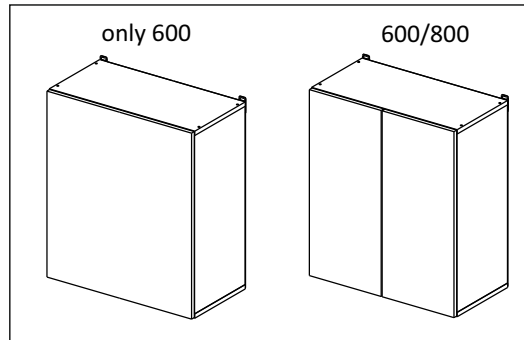

Шкаф 60, 80 (модуль 80 также применяется как витрина)
(Wall cupboard 80 (only cabinet-showcase 80))

Код ТН ВЭД ЕАЭС

9403 40 100 0
9403 90 300 0

отрезать
и приклеить

		
600/800	690	298

корпус - 70Ш80Б / 1632
70Ш60Б / 1631

Комплектовочная ведомость / Set package sheet

Упак/ Package	Наименование	Description	Цвет детали/Décor		Размер / Size, mm		Кол-во/ Quantity	№
					600	800		
Package case	Фурнитура	Furniture/Cabinetry	-	-	-	-	1	-
	Бок левый	Side left	Белый	White	658x294	658x294	1	1
	Бок правый	Side right	Белый	White	658x294	658x294	1	2
	Крышка	Top	Белый	White	600x294	800x294	2	3
	Полка	Shelves	Белый	White	566x250	766x250	1	4
	Соед. Элемент	Connecting back element	Белый	White	658 мм	658 мм	1	7

2x

Продается отдельно/Sold separately

Package door/ panel	Створка	Door	см упак/look at the package		686x296	686x396	1	6
	ХДФ	Back element	Белый	White	686x296	686x396	1	5
	Ручка	Handle	-	-	-	-	1	-
	Заглушка только для ЛЮКС, КАМЕЛИЯ/Cap only for Lux, Kameliya D35 mm							2