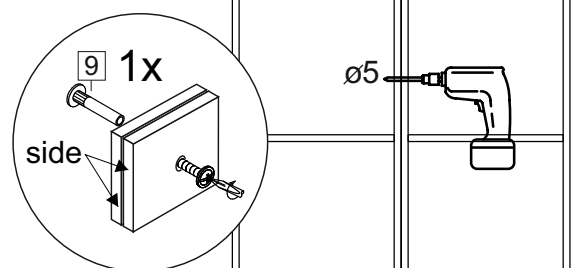

Шкаф 60, 80 (модуль 80 также применяется как витрина)
(Wall cupboard 80 (only cabinet-showcase 80))

Код ТН ВЭД ЕАЭС

9403 40 100 0
9403 90 300 0

отрезать
и приклеить

600/800	690	298

корпус - 70Ш80Б / 1632
70Ш60Б / 1631

Комплектовочная ведомость / Set package sheet

Упак/ Package	Наименование	Description	Цвет детали/Décor		Размер / Size, mm		Кол-во/ Quantity	№
					600	800		
Package case	Фурнитура	Furniture/Cabinetry	-	-	-	-	1	-
	Бок левый	Side left	Белый	White	658x294	658x294	1	1
	Бок правый	Side right	Белый	White	658x294	658x294	1	2
	Крышка	Top	Белый	White	600x294	800x294	2	3
	Полка	Shelves	Белый	White	566x250	766x250	1	4
	Соед. Элемент	Connecting back element	Белый	White	658 мм	658 мм	1	7

2x

Продается отдельно/Sold separately

Package door/ panel	Створка	Door	см упак/look at the package		686x296	686x396	1	6	
	ХДФ	Back element	Белый	White	686x296	686x396	1	5	
	Ручка	Handle	-	-	-	-	1	-	
	Заглушка только для ЛЮКС, КАМЕЛИЯ/Cap only for Lux, Kameliya D35 mm							2	-

или/or 1x

Package door/ panel	Створка	Door	см упак/look at the package		686x596	1	6		
	ХДФ	Back element	Белый	White	686x596	1	5		
	Ручка	Handle	-	-	-	1	-		
	Заглушка только для ЛЮКС, КАМЕЛИЯ/Cap only for Lux, Kameliya D35 mm							2	-

*Внимание!!! Attention!!! Cabinet Handles

Europe, Polonez, Loft, Lux - C36
Princess, Kameliya - FS 186 096
Vintage - СПА5
Eva - K17