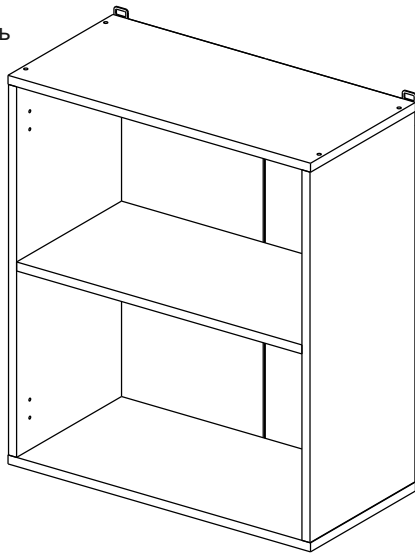

Шкаф 60, 80 (модуль 80 также применяется как витрина)
(Wall cupboard 80 (only cabinet-showcase 80))

Код ТН ВЭД ЕАЭС

9403 40 100 0
9403 90 300 0

отрезать
и приклеить

		
600/800	690	298

корпус - 70Ш80Б / 1632
70Ш60Б / 1631

Комплектовочная ведомость / Set package sheet

Упак/ Package	Наименование	Description	Цвет детали/Décor		Размер / Size, mm		Кол-во/ Quantity	№
					600	800		
Package case	Фурнитура	Furniture/Cabinetry	-	-	-	-	1	-
	Бок левый	Side left	Белый	White	658x294	658x294	1	1
	Бок правый	Side right	Белый	White	658x294	658x294	1	2
	Крышка	Top	Белый	White	600x294	800x294	2	3
	Полка	Shelves	Белый	White	566x250	766x250	1	4
	Соед. Элемент	Connecting back element	Белый	White	658 мм	658 мм	1	7

2x

Продается отдельно/Sold separately

Package door/ panel	Створка	Door	см упак/look at the package		686x296	686x396	1	6
	ХДФ	Back element	Белый	White	686x296	686x396	1	5
	Ручка	Handle	-	-	-	-	1	-
	Заглушка только для ЛЮКС, КАМЕЛИЯ/Cap only for Lux, Kameliya D35 mm							2

или/or 1x

Package door/ panel	Створка	Door	см упак/look at the package		686x596	1	6	
	ХДФ	Back element	Белый	White	686x596	1	5	
	Ручка	Handle	-	-	-	1	-	
	Заглушка только для ЛЮКС, КАМЕЛИЯ/Cap only for Lux, Kameliya D35 mm							2