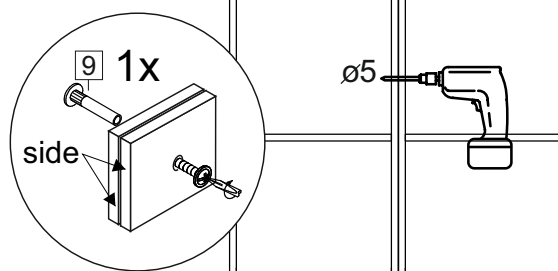

*Внимание!!! Attention!!! Cabinet Handles

Europe, Polonez, Loft, Lux - C36
Princess, Kameliya - FS 186 096
Vintage - СПА5
Eva - K17