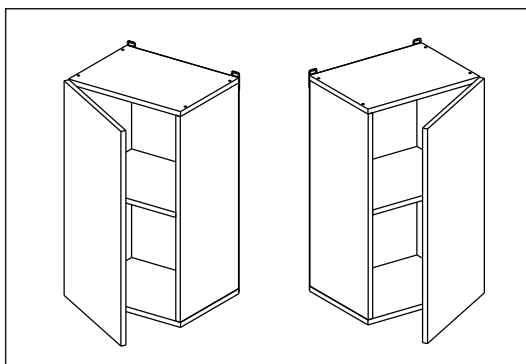

Соответствует
ТУ 31.09.12-002-55601548-2019,
ГОСТ 16371-2014,
ТР ТС 025/2012,
ЕАЭС N RU Д-РУ.КА01.В.24718/20

Шкаф 20/30/40/45/50 (модуль 40 применяются как витрина)
(Wall cupboard 20/30/40/45/50 (cabinet-showcase 40))

Код ТН ВЭД ЕАЭС

9403 40 100 0
9403 90 300 0

отрезать
и приклеить

200/300/400/ 450/500	690	298

корпус

70Ш30Б / 3438
70Ш40Б / 1628
70Ш45Б / 1629
70Ш50Б / 1630

Комплектовочная ведомость / Set package sheet

Упак/ Package	Наименование	Description	Цвет детали/Décor		Размер / Size, mm					Кол-во/ Quantity	№
					20	30	40	45	50		
Package case	Фурнитура	Furniture/Cabinetry	-	-	-	-	-	-	-	1	-
	Бок левый	Side left	Белый	White	658x294	658x294	658x294	658x294	658x294	1	1
	Бок правый	Side right	Белый	White	658x294	658x294	658x294	658x294	658x294	1	2
	Крышка	Top	Белый	White	200x294	300x294	400x294	450x294	500x294	2	3
	Полка	Shelves	Белый	White	166x250	266x250	366x250	416x250	466x250	1	4

Продается отдельно/Sold separately

Package door/ panel	Створка	Door	см.упак/look at the package		686x196	686x296	686x396	686x446	686x496	1	6
	ХДФ	Back element	Белый	White	686x196	686x296	686x396	688x446	686x496	1	5
	Ручка	Handle	-	-	-	-	-	-	-	1	-
	Заглушка / Cap d35 mm	только для "Люкс", "Камелия" / only for Lux, Kameliya								2	-