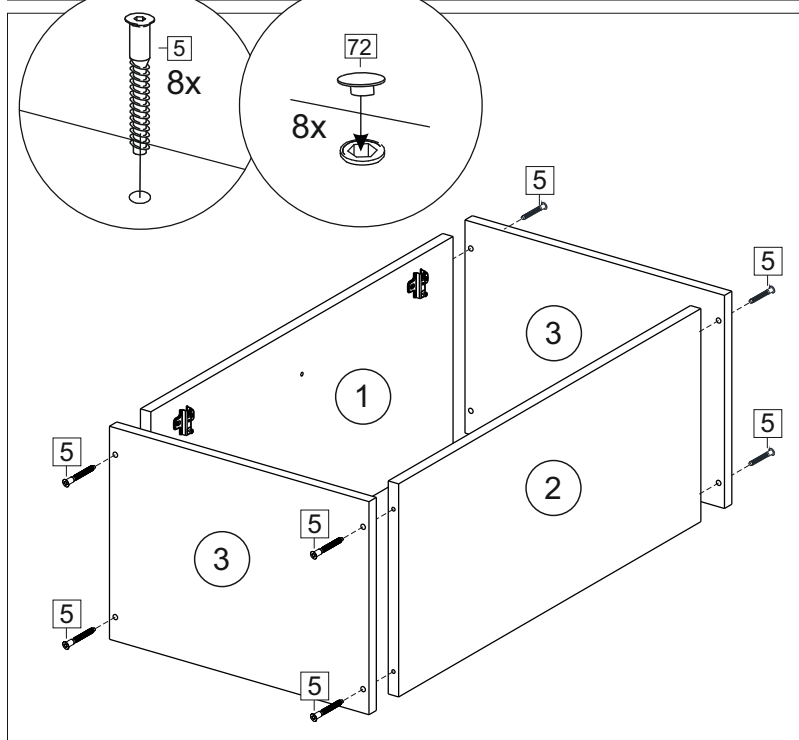

91	A	5	7*50	39	*		53		
2 x		8 x		4 x	1 x	2 x			
3		6	6,3*10,5	18	3,5*15	10	3,5*25	48	2*20
2 x		4 x		4 x	8 x	20 x			
72		71		9	15				
8 x		6 x		1 x	1 x