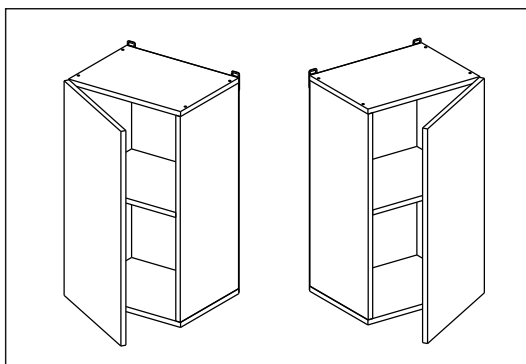

Соответствует
ТУ 31.09.12-002-55601548-2019,
ГОСТ 16371-2014,
ТР ТС 025/2012,
ЕАЭС N RU Д-РУ.КА01.В.24718/20

Шкаф 20/30/40/45/50 (модуль 40 применяются как витрина)
(Wall cupboard 20/30/40/45/50 (cabinet-showcase 40))

Код ТН ВЭД ЕАЭС

9403 40 100 0
9403 90 300 0

отрезать
и приклеить

200/300/400/ 450/500	690	298

корпус

70Ш30Б / 3438
70Ш40Б / 1628
70Ш45Б / 1629
70Ш50Б / 1630

Комплектовочная ведомость / Set package sheet

Упак/ Package	Наименование	Description	Цвет детали/Décor		Размер / Size, mm					Кол-во/ Quantity	№
					20	30	40	45	50		
Package case	Фурнитура	Furniture/Cabinetry	-	-	-	-	-	-	-	1	-
	Бок левый	Side left	Белый	White	658x294	658x294	658x294	658x294	658x294	1	1
	Бок правый	Side right	Белый	White	658x294	658x294	658x294	658x294	658x294	1	2
	Крышка	Top	Белый	White	200x294	300x294	400x294	450x294	500x294	2	3
	Полка	Shelves	Белый	White	166x250	266x250	366x250	416x250	466x250	1	4

Продается отдельно/Sold separately

Package door/ panel	Наименование	Description	см.упак/look at the package		Размер / Size, mm					Кол-во/ Quantity	№
					20	30	40	45	50		
Package door/ panel	Створка	Door	см.упак/look at the package		686x196	686x296	686x396	686x446	686x496	1	6
	ХДФ	Back element	Белый	White	686x196	686x296	686x396	688x446	686x496	1	5
	Ручка	Handle	-	-	-	-	-	-	-	1	-
	Заглушка / Cap d35 mm	только для "Люкс", "Камелия" / only for Lux, Kameliya								2	-