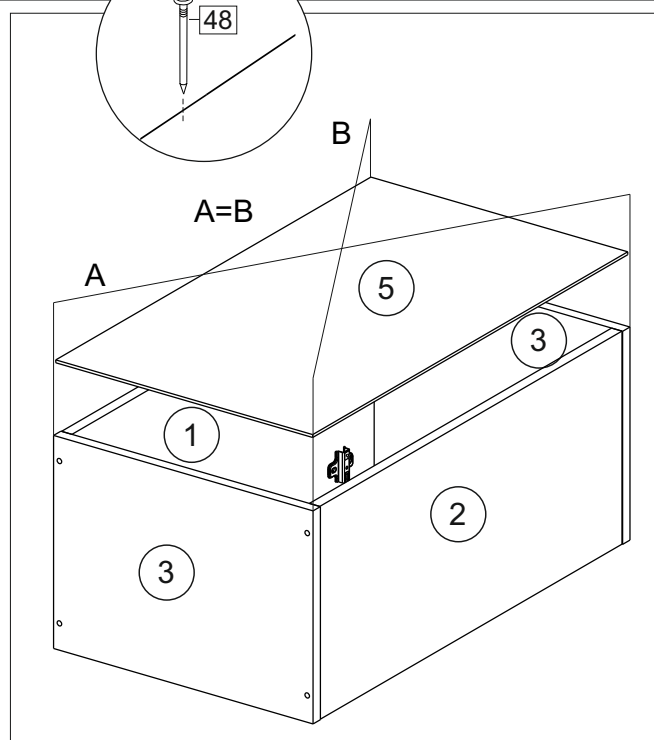

91	A	5	7*50	39	*		53		
2 x		8 x		4 x	1 x	2 x			
3		6	6,3*10,5	18	3,5*15	10	3,5*25	48	2*20
2 x		4 x		4 x	8 x	20 x			
72		71		9	15				
8 x		6 x		1 x	1 x