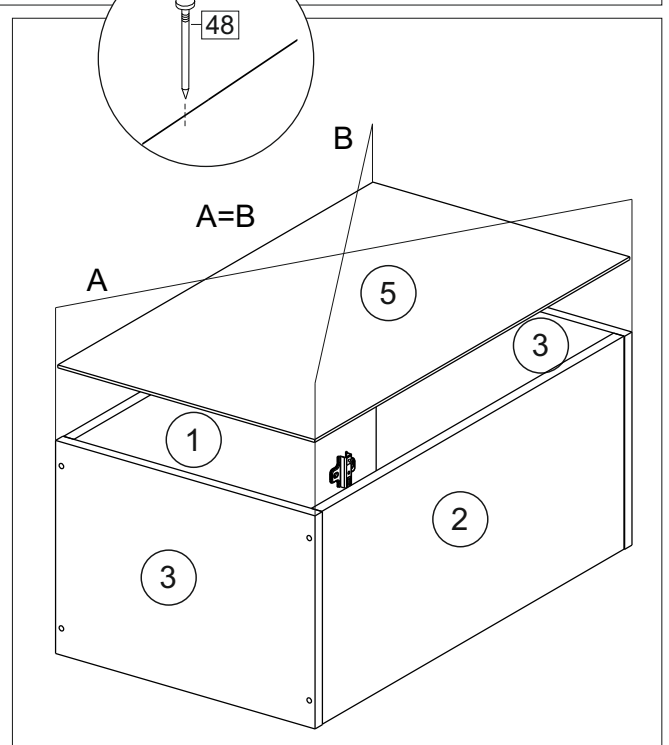

91	A	5	7*50	39	*		53		
2 x		8 x		4 x	1 x	2 x			
3		6	6,3*10,5	18	3,5*15	10	3,5*25	48	2*20
2 x		4 x		4 x	8 x	20 x			
72		71		9	15				
8 x		6 x		1 x	1 x