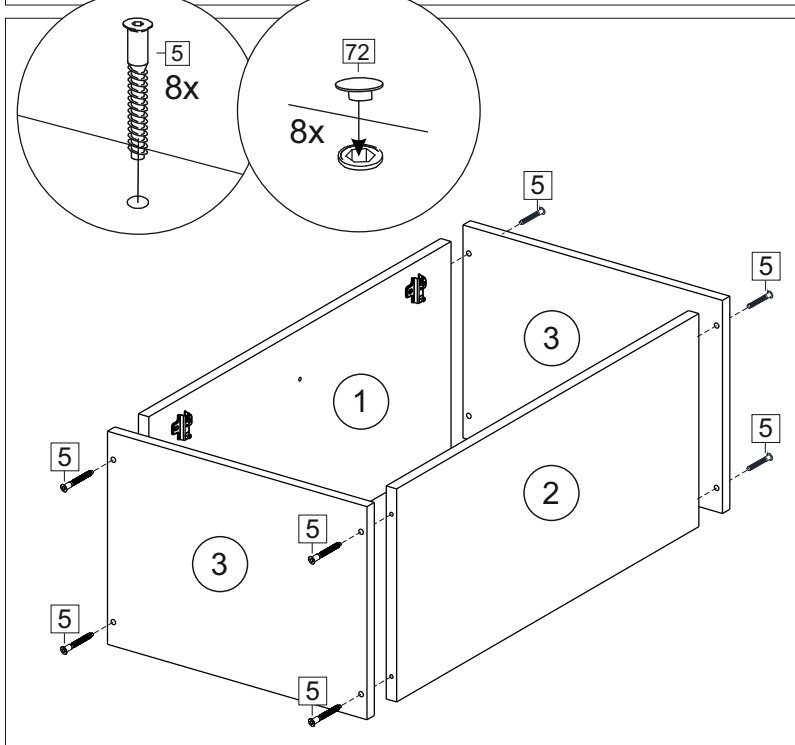

91	A	5	7*50	39	*		53		
2 x		8 x		4 x	1 x	2 x			
3		6	6,3*10,5	18	3,5*15	10	3,5*25	48	2*20
2 x		4 x		4 x	8 x	20 x			
72		71		9	15				
8 x		6 x		1 x	1 x