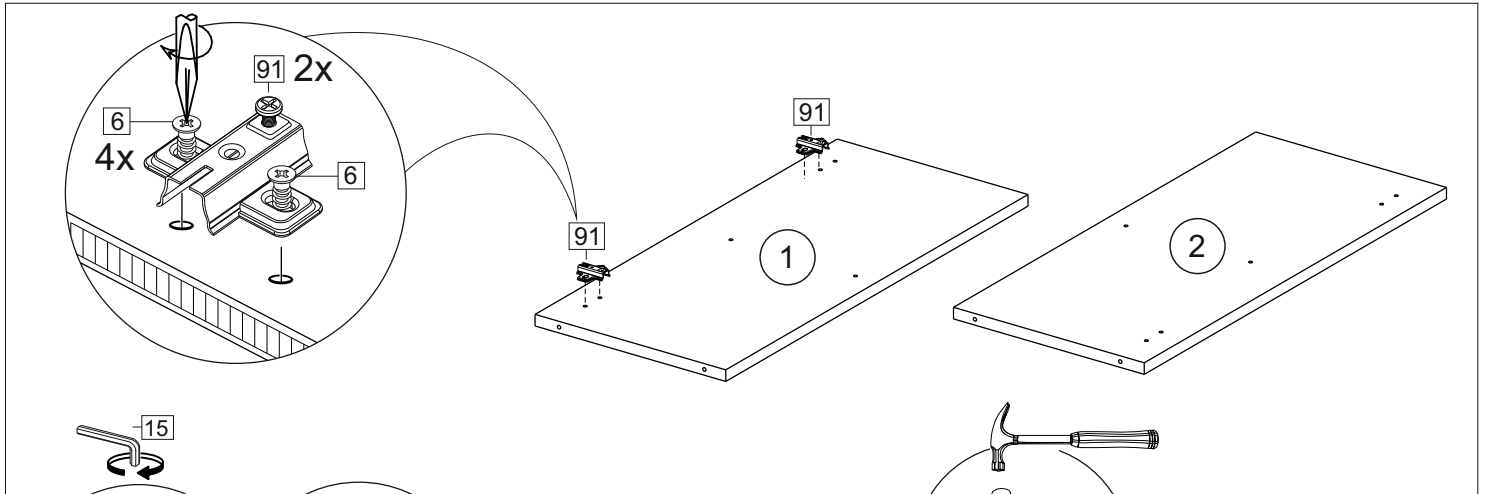

91	A	5	7*50	39	*		53		
2 x		8 x		4 x	1 x	2 x			
3		6	6,3*10,5	18	3,5*15	10	3,5*25	48	2*20
2 x		4 x		4 x	8 x	20 x			
72		71		9	15				
8 x		6 x		1 x	1 x