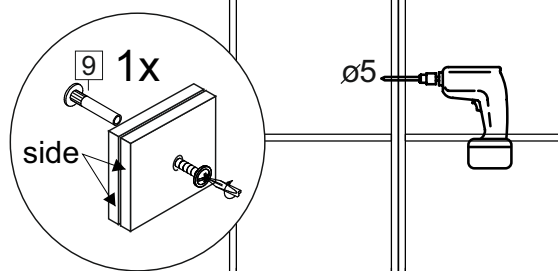

*Внимание!!! Attention!!! Cabinet Handles

Europe, Polonez, Loft, Lux - C36
Princess, Kameliya - FS 186 096
Vintage - СПА5
Eva - K17