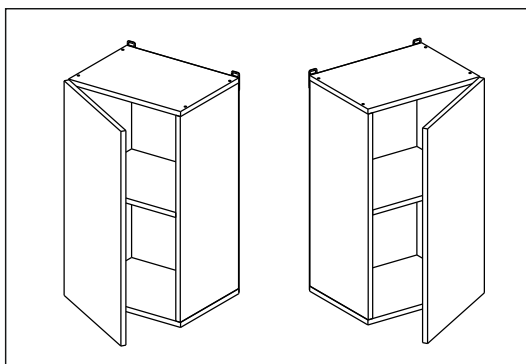

МЕБЕЛЬНАЯ ФАБРИКА®
ГОРИЗОНТ

ООО «МФР»
Россия, 440056, г. Пенза,
ул. Рябова, д.6
Тел.: 8(8412)363-848, 363-858
www.gorizontmebel.ru

Дата изготовления: 20 ____ год
Гарантийный срок эксплуатации 18 мес.
Срок службы изделия 10 лет
Материал: ЛДСП, МДФ

Соответствует
ТУ 31.09.12-002-55601548-2019,
ГОСТ 16371-2014,
ТР ТС 025/2012,
ЕАЭС N RU Д-РУ.КА01.В.24718/20

Шкаф 20/30/40/45/50 (модуль 40 применяются как витрина)
(Wall cupboard 20/30/40/45/50 (cabinet-showcase 40))

Код ТН ВЭД ЕАЭС

9403 40 100 0
9403 90 300 0

отрезать
и приклеить

200/300/400/ 450/500	690	298