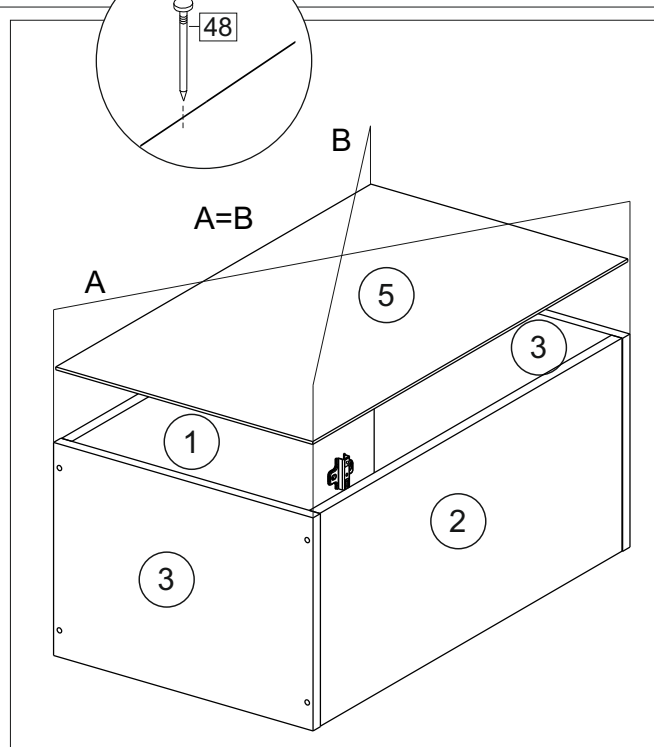

91	A	5	7*50	39	*		53		
2 x		8 x		4 x	1 x	2 x			
3		6	6,3*10,5	18	3,5*15	10	3,5*25	48	2*20
2 x		4 x		4 x	8 x	20 x			
72		71		9	15				
8 x		6 x		1 x	1 x