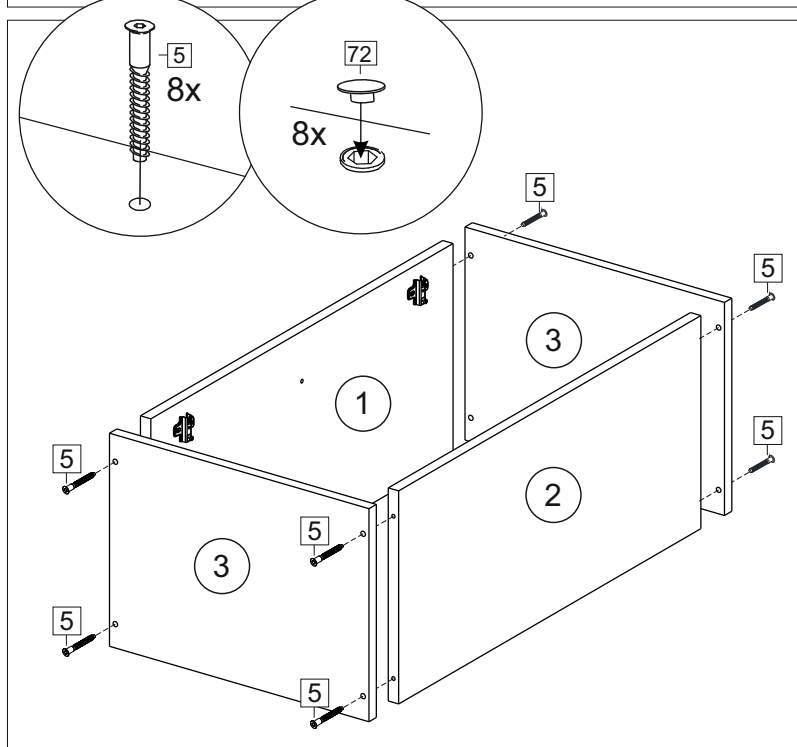

91	A	5	7*50	39	*		53		
2 x		8 x		4 x	1 x	2 x			
3		6	6,3*10,5	18	3,5*15	10	3,5*25	48	2*20
2 x		4 x		4 x	8 x	20 x			
72		71		9	15				
8 x		6 x		1 x	1 x