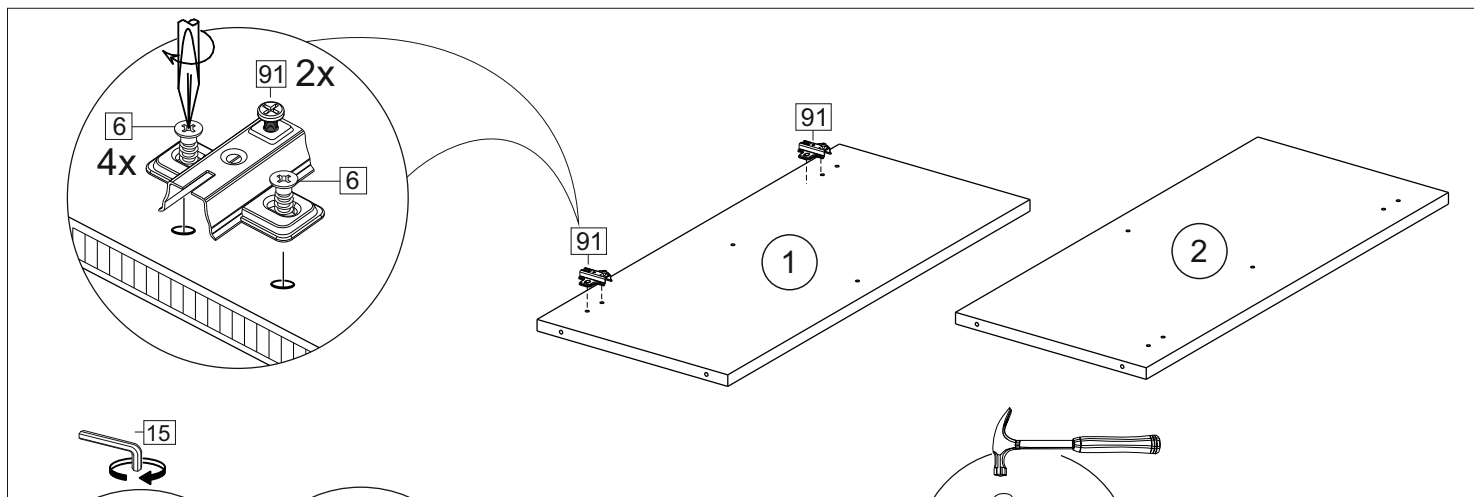

91	A	5	7*50	39	*		53		
2 x		8 x		4 x	1 x	2 x			
3		6	6,3*10,5	18	3,5*15	10	3,5*25	48	2*20
2 x		4 x		4 x	8 x	20 x			
72		71		9	15				
8 x		6 x		1 x	1 x