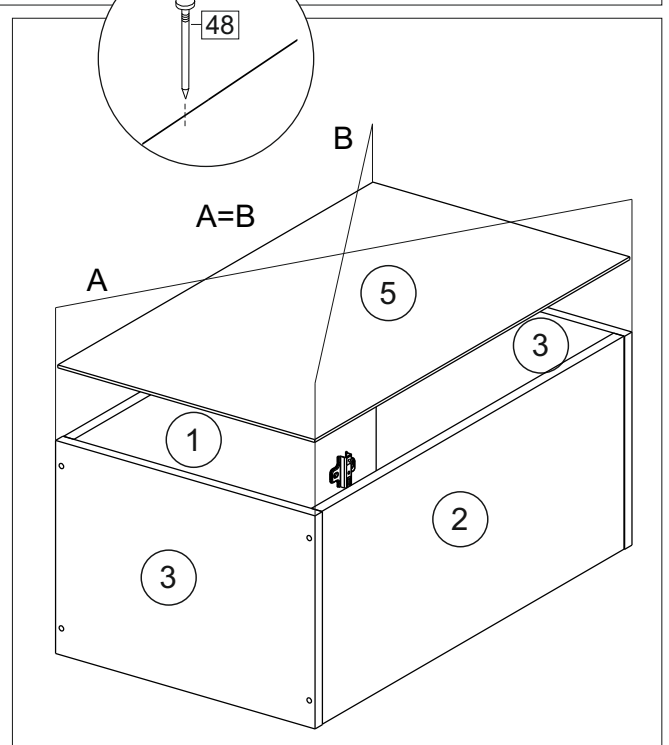

91	A	5	7*50	39	*		53		
2 x		8 x		4 x		1 x	2 x		
3		6	6,3*10,5	18	3,5*15	10	3,5*25	48	2*20
2 x		4 x		4 x		8 x		20 x	
72		71		9	15				
8 x		6 x		1 x		1 x