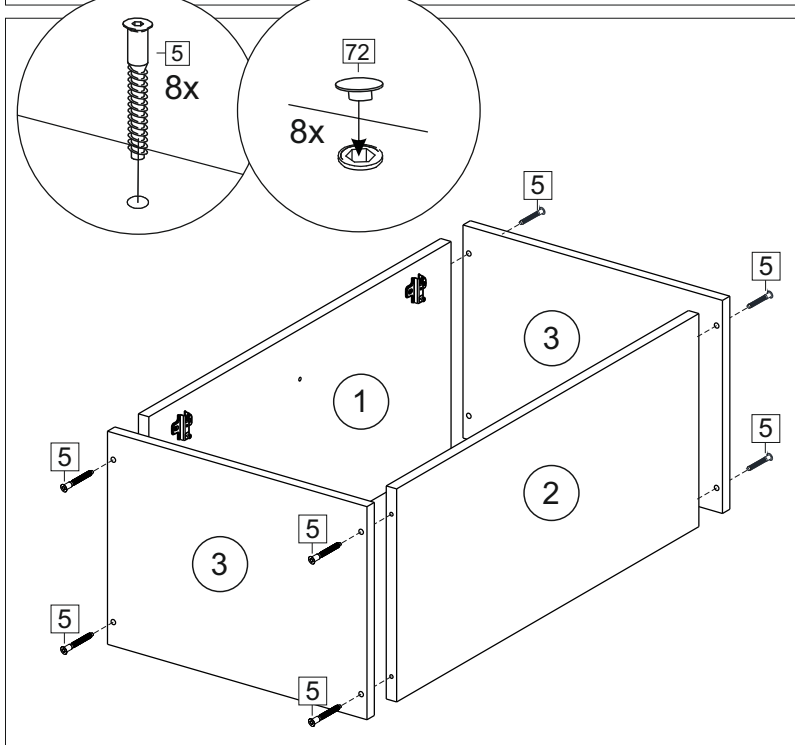

91	A	5	7*50	39	*		53		
2 x		8 x		4 x		1 x	2 x		
3		6	6,3*10,5	18	3,5*15	10	3,5*25	48	2*20
2 x		4 x		4 x		8 x		20 x	
72		71		9	15				
8 x		6 x		1 x		1 x