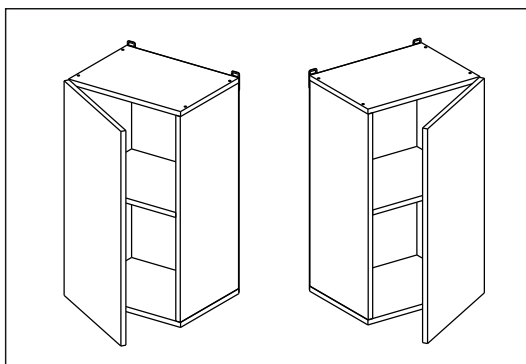

Соответствует
ТУ 31.09.12-002-55601548-2019,
ГОСТ 16371-2014,
ТР ТС 025/2012,
ЕАЭС N RU Д-РУ.КА01.В.24718/20

Шкаф 20/30/40/45/50 (модуль 40 применяются как витрина)
(Wall cupboard 20/30/40/45/50 (cabinet-showcase 40))

Код ТН ВЭД ЕАЭС

9403 40 100 0
9403 90 300 0

отрезать
и приклеить

200/300/400/ 450/500	690	298

корпус

70Ш30Б / 3438
70Ш40Б / 1628
70Ш45Б / 1629
70Ш50Б / 1630

Комплектовочная ведомость / Set package sheet

Упак/ Package	Наименование	Description	Цвет детали/Décor		Размер / Size, mm					Кол-во/ Quantity	№
					20	30	40	45	50		
Package case	Фурнитура	Furniture/Cabinetry	-	-	-	-	-	-	-	1	-
	Бок левый	Side left	Белый	White	658x294	658x294	658x294	658x294	658x294	1	1
	Бок правый	Side right	Белый	White	658x294	658x294	658x294	658x294	658x294	1	2
	Крышка	Top	Белый	White	200x294	300x294	400x294	450x294	500x294	2	3
	Полка	Shelves	Белый	White	166x250	266x250	366x250	416x250	466x250	1	4

Продается отдельно/Sold separately

Package door/ panel	Створка	Door	см.упак/look at the package		686x196	686x296	686x396	686x446	686x496	1	6
			Белый	White	686x196	686x296	686x396	688x446	686x496		
	ХДФ	Back element	-	-	-	-	-	-	-	1	5
	Ручка	Handle	-	-	-	-	-	-	-	1	-
	Заглушка / Cap d35 mm	только для "Люкс", "Камелия" / only for Lux, Kameliya								2	-