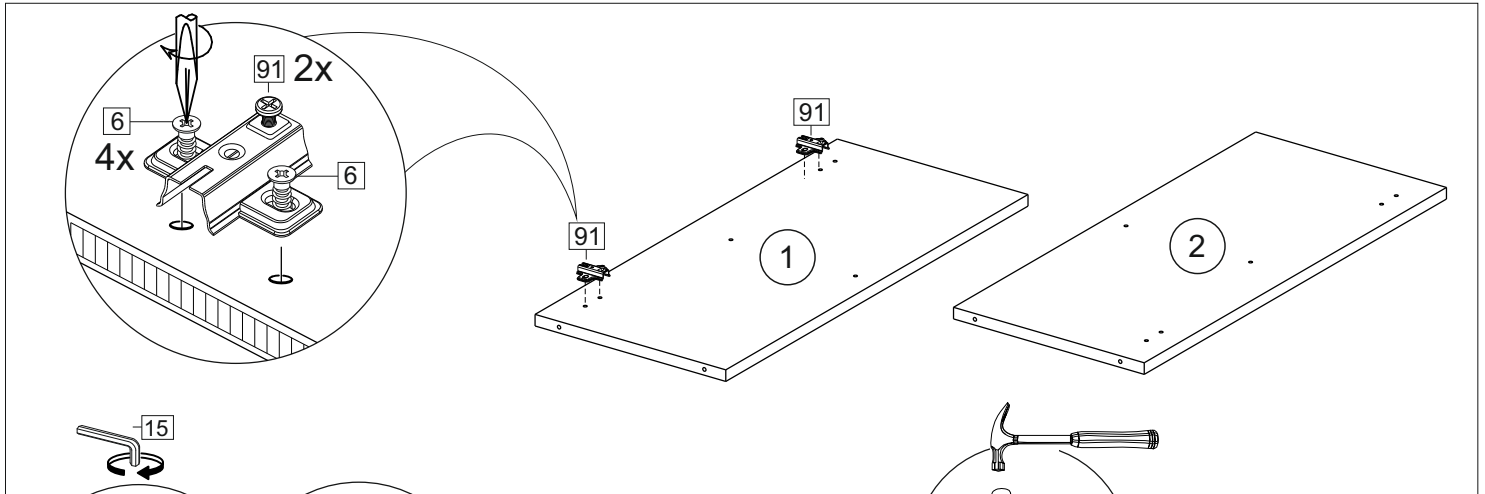

91	A	5	7*50	39	*		53		
2 x		8 x		4 x		1 x	2 x		
3		6	6,3*10,5	18	3,5*15	10	3,5*25	48	2*20
2 x		4 x		4 x		8 x		20 x	
72		71		9	15				
8 x		6 x		1 x		1 x