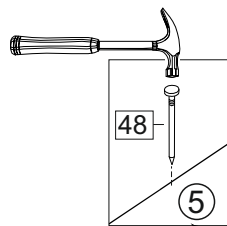

91	A	5	7*50	39	*	53			
4 x		8 x		4 x	2 x	2 x			
3		6	6,3*10,5	18	3,5*15	10	3,5*25	48	2*20
2 x		8 x		8 x	8 x	20 x			
72		71		9	15				
8 x		4 x		1 x	1 x