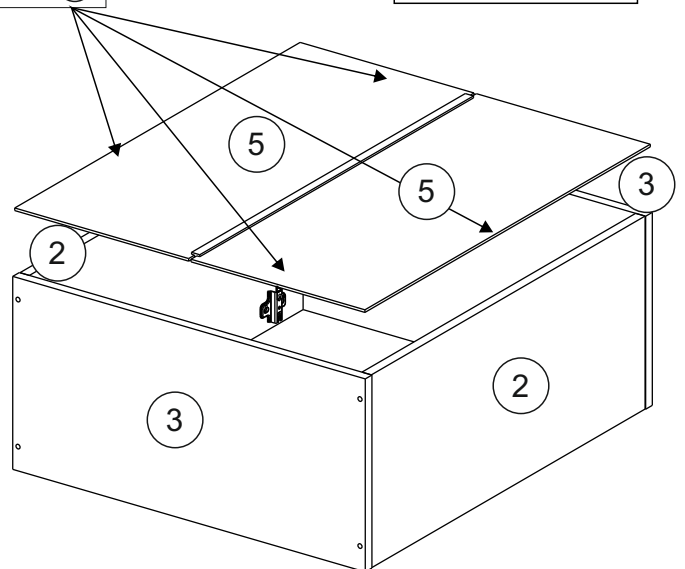

91	A	5	7*50	39	*	53			
4 x		8 x		4 x	2 x	2 x			
3		6	6,3*10,5	18	3,5*15	10	3,5*25	48	2*20
2 x		8 x		8 x	8 x	20 x			
72		71		9	15				
8 x		4 x		1 x	1 x