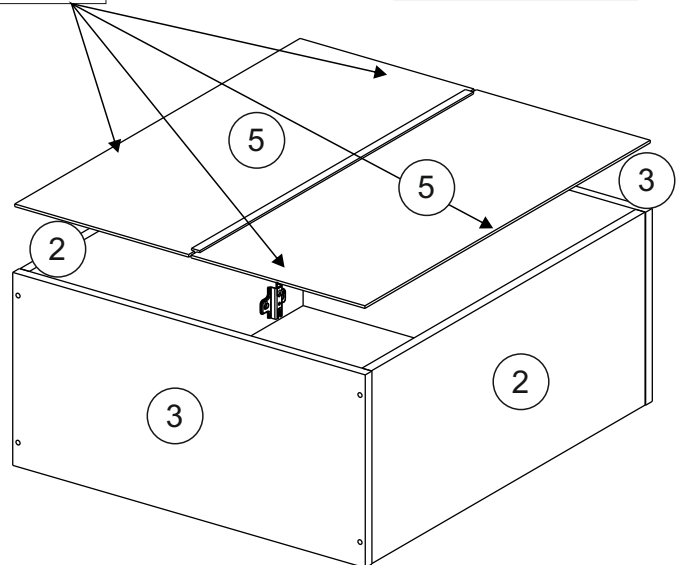

91	A	5	7*50	39	*	53			
4 x		8 x		4 x	2 x	2 x			
3		6	6,3*10,5	18	3,5*15	10	3,5*25	48	2*20
2 x		8 x		8 x	8 x	20 x			
72		71		9	15				
8 x		4 x		1 x	1 x