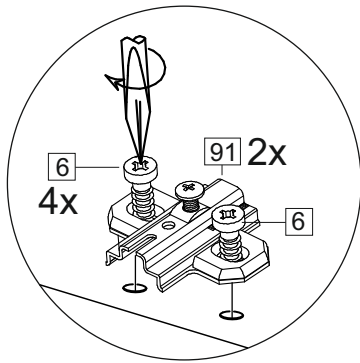

91	A	5	7*50	39	*	53			
4 x		8 x		4 x	2 x	2 x			
3		6	6,3*10,5	18	3,5*15	10	3,5*25	48	2*20
2 x		8 x		8 x	8 x	20 x			
72		71		9	15				
8 x		4 x		1 x	1 x