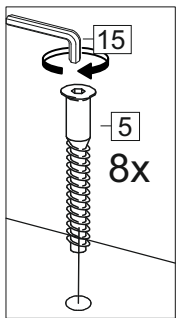

91	A	5	7*50	39	*	53			
4 x		8 x		4 x	2 x	2 x			
3		6	6,3*10,5	18	3,5*15	10	3,5*25	48	2*20
2 x		8 x		8 x	8 x	20 x			
72		71		9	15				
8 x		4 x		1 x	1 x