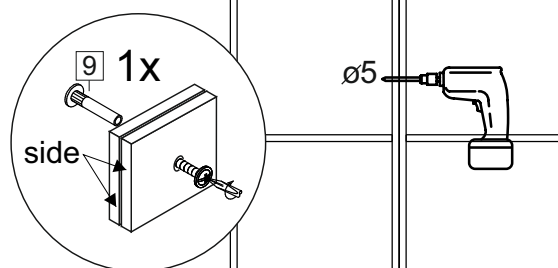

МЕБЕЛЬНАЯ ФАБРИКА
ГОРИЗОНТ

ООО «МФР»
Россия, 440056, г. Пенза,
ул. Рябова, д.6
Тел.: 8(8412)363-848, 363-858
www.gorizontmebel.ru

Дата изготовления: 20 ____ год
Гарантийный срок эксплуатации 18 мес.
Срок службы изделия 10 лет
Материал: ЛДСП, МДФ

Соответствует
ТУ 31.09.12-002-55601548-2019,
ГОСТ 16371-2014,
ТР ТС 025/2012,
ЕАЭС N RU Д-РУ.КА01.В.24718/20

Шкаф 60, 80 (модуль 80 также применяется как витрина)
(Wall cupboard 80 (only cabinet-showcase 80))

Код ТН ВЭД ЕАЭС

9403 40 100 0
9403 90 300 0

отрезать
и приклеить

600/800	690	298

корпус - 70Ш80Б / 1632
70Ш60Б / 1631

Комплектовочная ведомость / Set package sheet

Упак/ Package	Наименование	Description	Цвет детали/Décor		Размер / Size, mm		Кол-во/ Quantity	№
					600	800		
Package case	Фурнитура	Furniture/Cabinetry	-	-	-	-	1	-
	Бок левый	Side left	Белый	White	658x294	658x294	1	1
	Бок правый	Side right	Белый	White	658x294	658x294	1	2
	Крышка	Top	Белый	White	600x294	800x294	2	3
	Полка	Shelves	Белый	White	566x250	766x250	1	4
	Соед. Элемент	Connecting back element	Белый	White	658 мм	658 мм	1	7

2x

Продается отдельно/Sold separately

Package door/ panel	Створка	Door	см упак/look at the package		686x296	686x396	1	6	
	ХДФ	Back element	Белый	White	686x296	686x396	1	5	
	Ручка	Hadle	-	-	-	-	1	-	
	Заглушка только для ЛЮКС, КАМЕЛИЯ/Cap only for Lux, Kameliya D35 mm							2	-

или/or 1x

Package door/ panel	Створка	Door	см упак/look at the package		686x596	1	6		
	ХДФ	Back element	Белый	White	686x596	1	5		
	Ручка	Hadle	-	-	-	1	-		
	Заглушка только для ЛЮКС, КАМЕЛИЯ/Cap only for Lux, Kameliya D35 mm							2	-

*Внимание!!! Attention!!! Cabinet Handles

Europe, Polonez, Loft, Lux - C36
Princess, Kameliya - FS 186 096
Vintage - СПА5
Eva - K17