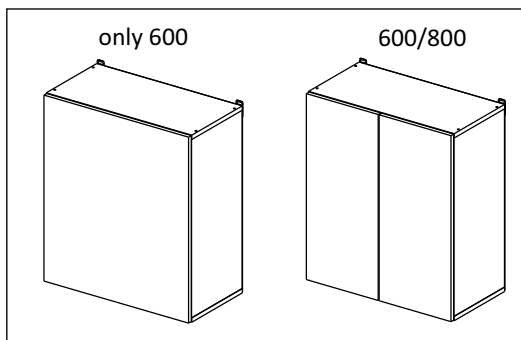

Соответствует
ТУ 31.09.12-002-55601548-2019,
ГОСТ 16371-2014,
ТР ТС 025/2012,
ЕАЭС N RU Д-РУ.КА01.В.24718/20

Шкаф 60, 80 (модуль 80 также применяется как витрина)
(Wall cupboard 80 (only cabinet-showcase 80))

Код ТН ВЭД ЕАЭС

9403 40 100 0
9403 90 300 0

отрезать
и приклеить

600/800	690	298

корпус - 70Ш80Б / 1632
70Ш60Б / 1631

Комплектовочная ведомость / Set package sheet

Упак/ Package	Наименование	Description	Цвет детали/Décor		Размер / Size, mm		Кол-во/ Quantity	№
					600	800		
Package case	Фурнитура	Furniture/Cabinetry	-	-	-	-	1	-
	Бок левый	Side left	Белый	White	658x294	658x294	1	1
	Бок правый	Side right	Белый	White	658x294	658x294	1	2
	Крышка	Top	Белый	White	600x294	800x294	2	3
	Полка	Shelves	Белый	White	566x250	766x250	1	4
	Соед. Элемент	Connecting back element	Белый	White	658 мм	658 мм	1	7

2x

Продается отдельно/Sold separately

Package door/ panel	Створка	Door	см упак/look at the package		686x296	686x396	1	6
	ХДФ	Back element	Белый	White	686x296	686x396	1	5
	Ручка	Hadle	-	-	-	-	1	-
	Заглушка только для ЛЮКС, КАМЕЛИЯ/Cap only for Lux, Kameliya D35 mm							2