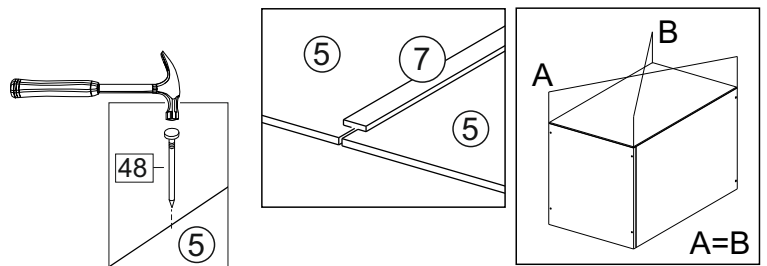

91	A	5	7*50	39	*	53			
4 x		8 x		4 x	2 x	2 x			
3		6	6,3*10,5	18	3,5*15	10	3,5*25	48	2*20
2 x		8 x		8 x	8 x	20 x			
72		71		9	15				
8 x		4 x		1 x	1 x