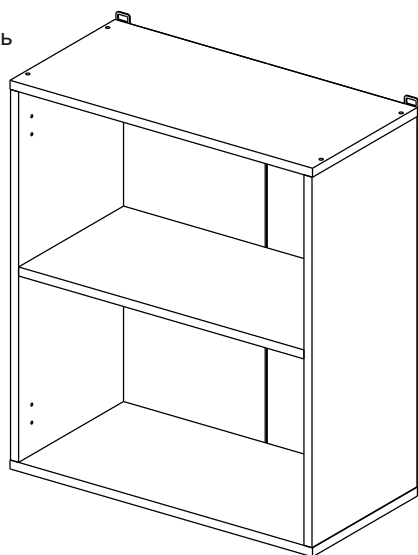

Соответствует
ТУ 31.09.12-002-55601548-2019,
ГОСТ 16371-2014,
ТР ТС 025/2012,
ЕАЭС N RU Д-РУ.КА01.В.24718/20

Шкаф 60, 80 (модуль 80 также применяется как витрина)
(Wall cupboard 80 (only cabinet-showcase 80))

Код ТН ВЭД ЕАЭС

9403 40 100 0
9403 90 300 0

отрезать
и приклеить

600/800	690	298

корпус - 70Ш80Б / 1632
70Ш60Б / 1631

Комплектовочная ведомость / Set package sheet

Упак/ Package	Наименование	Description	Цвет детали/Décor		Размер / Size, mm		Кол-во/ Quantity	№
					600	800		
Package case	Фурнитура	Furniture/Cabinetry	-	-	-	-	1	-
	Бок левый	Side left	Белый	White	658x294	658x294	1	1
	Бок правый	Side right	Белый	White	658x294	658x294	1	2
	Крышка	Top	Белый	White	600x294	800x294	2	3
	Полка	Shelves	Белый	White	566x250	766x250	1	4
	Соед. Элемент	Connecting back element	Белый	White	658 мм	658 мм	1	7

2x

Продается отдельно/Sold separately

Package door/ panel	Створка	Door	см упак/look at the package		686x296	686x396	1	6
	ХДФ	Back element	Белый	White	686x296	686x396	1	5
	Ручка	Hadle	-	-	-	-	1	-
	Заглушка только для ЛЮКС, КАМЕЛИЯ/Cap only for Lux, Kameliya D35 mm							2