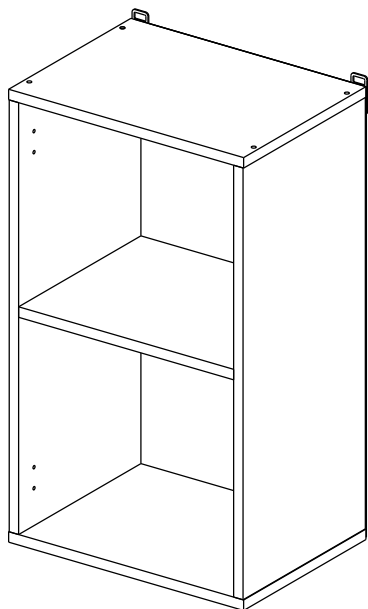

МЕБЕЛЬНАЯ ФАБРИКА®
ГОРИЗОНТ

ООО «МФР»
Россия, 440056, г. Пенза,
ул. Рябова, д.6
Тел.: 8(8412)363-848, 363-858
www.gorizontmebel.ru

Дата изготовления: 20 ____ год
Гарантийный срок эксплуатации 18 мес.
Срок службы изделия 10 лет
Материал: ЛДСП, МДФ

Соответствует
ТУ 31.09.12-002-55601548-2019,
ГОСТ 16371-2014,
ТР ТС 025/2012,
ЕАЭС N RU Д-РУ.КА01.В.24718/20

Шкаф 30/40/45/50/60 (модули 40 и 60 применяются как витрина)
(Wall cupboard 30/40/45/50/60 (cabinet-showcase 40/60))

Код ТН ВЭД ЕАЭС

9403 40 100 0
9403 90 300 0

отрезать
и приклеить

300/400/450/ 500/600	690	298