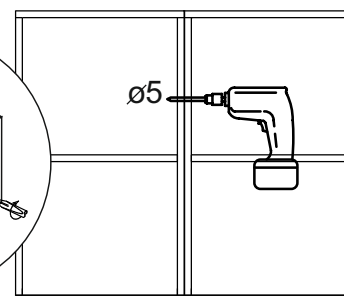

*Внимание!!! Attention!!! Cabinet Handles

Europe, Polonez, Loft, Lux - C36
Princess, Kameliya - FS 186 096
Vintage - СПА5
Eva - K17