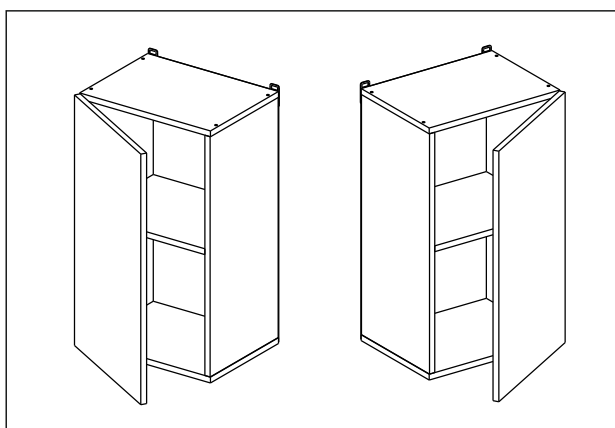

Соответствует  
ТУ 31.09.12-002-55601548-2019,  
ГОСТ 16371-2014,  
ТР ТС 025/2012,  
ЕАЭС N RU Д-РУ.КА01.В.24718/20

Шкаф 30/40/45/50/60 (модули 40 и 60 применяются как витрина)  
(Wall cupboard 30/40/45/50/60 (cabinet-showcase 40/60))

### Комплектовочная ведомость / Set package sheet

Упак/ Package	Наименование	Description	Цвет детали/Décor		Размер / Size, mm					Кол-во/ Quantity	№
					30	40	45	50	60		
Package case	Фурнитура	Furniture/Cabinetry	-	-	-	-	-	-	-	1	-
	Бок левый	Side left	Белый	White	658x294	658x294	658x294	658x294	658x294	1	1
	Бок правый	Side right	Белый	White	658x294	658x294	658x294	658x294	658x294	1	2
	Крышка	Top	Белый	White	300x294	400x294	450x294	500x294	600x294	2	3
	Полка	Shelves	Белый	White	266x250	366x250	416x250	466x250	566x250	1	4

### Продается отдельно/Sold separately

Package door/ panel	Створка	Door	см.упак/look at the package		686x296	686x396	686x446	686x496	686x596	1	6
			Белый	White	686x296	686x396	688x446	686x496	686x596		
Package door/ panel	ХДФ	Back element	Белый	White	686x296	686x396	688x446	686x496	686x596	1	5
	Ручка	Hadle	-	-	-	-	-	-	-	1	-
	Заглушка / Cap d35 mm	только для "Люкс", "Камелия" / only for Lux, Kameliya								2	-