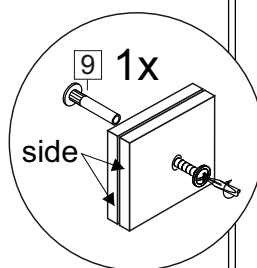

*Внимание!!! Attention!!! Cabinet Handles

Europe, Polonez, Loft, Lux - C36
Princess, Kameliya - FS 186 096
Vintage - СПА5
Eva - K17