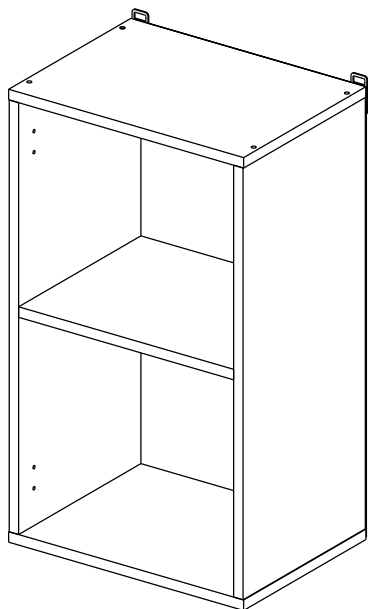

МЕБЕЛЬНАЯ ФАБРИКА®
ГОРИЗОНТ

ООО «МФР»
Россия, 440056, г. Пенза,
ул. Рябова, д.6
Тел.: 8(8412)363-848, 363-858
www.gorizontmebel.ru

Дата изготовления: 20 ____ год
Гарантийный срок эксплуатации 18 мес.
Срок службы изделия 10 лет
Материал: ЛДСП, МДФ

Соответствует
ТУ 31.09.12-002-55601548-2019,
ГОСТ 16371-2014,
ТР ТС 025/2012,
ЕАЭС N RU Д-РУ.КА01.В.24718/20

Шкаф 30/40/45/50/60 (модули 40 и 60 применяются как витрина)
(Wall cupboard 30/40/45/50/60 (cabinet-showcase 40/60))

Код ТН ВЭД ЕАЭС

9403 40 100 0
9403 90 300 0

отрезать
и приклеить

300/400/450/ 500/600	690	298