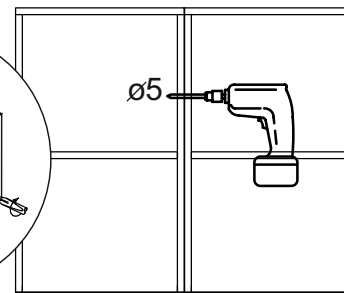

*Внимание!!! Attention!!! Cabinet Handles

Europe, Polonez, Loft, Lux - C36
Princess, Kameliya - FS 186 096
Vintage - СПА5
Eva - K17