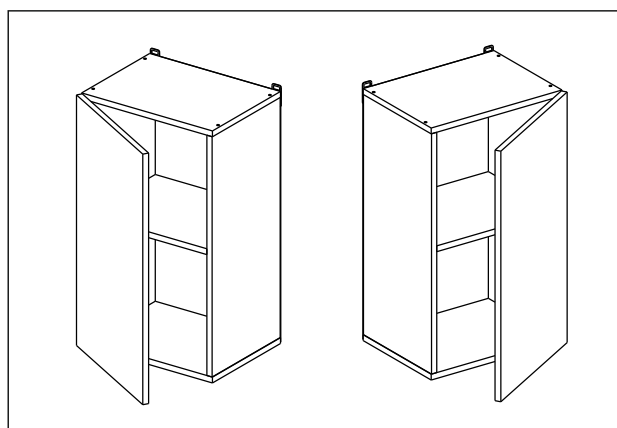

Соответствует  
ТУ 31.09.12-002-55601548-2019,  
ГОСТ 16371-2014,  
ТР ТС 025/2012,  
ЕАЭС N RU Д-РУ.КА01.В.24718/20

Шкаф 30/40/45/50/60 (модули 40 и 60 применяются как витрина)  
(Wall cupboard 30/40/45/50/60 (cabinet-showcase 40/60))

### Комплектовочная ведомость / Set package sheet

Упак/ Package	Наименование	Description	Цвет детали/Décor		Размер / Size, mm					Кол-во/ Quantity	№
					30	40	45	50	60		
Package case	Фурнитура	Furniture/Cabinetry	-	-	-	-	-	-	-	1	-
	Бок левый	Side left	Белый	White	658x294	658x294	658x294	658x294	658x294	1	1
	Бок правый	Side right	Белый	White	658x294	658x294	658x294	658x294	658x294	1	2
	Крышка	Top	Белый	White	300x294	400x294	450x294	500x294	600x294	2	3
	Полка	Shelves	Белый	White	266x250	366x250	416x250	466x250	566x250	1	4

### Продается отдельно/Sold separately

Package door/ panel	Створка	Door	см.упак/look at the package		686x296	686x396	686x446	686x496	686x596	1	6
					Белый	White	686x296	686x396	688x446		
	ХДФ	Back element	-	-	-	-	-	-	-	1	5
	Ручка	Hadle	-	-	-	-	-	-	-	1	-
	Заглушка / Cap d35 mm	только для "Люкс", "Камелия" / only for Lux, Kameliya								2	-