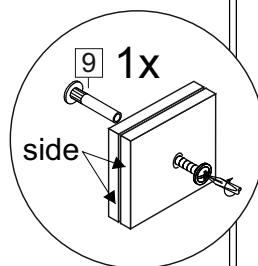

*Внимание!!! Attention!!! Cabinet Handles

Europe, Polonez, Loft, Lux - C36
Princess, Kameliya - FS 186 096
Vintage - СПА5
Eva - K17