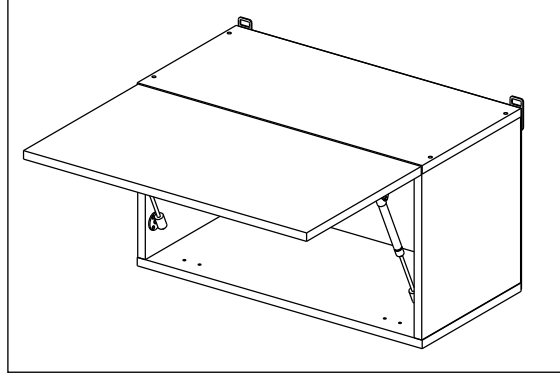

Шкаф газовка 50/60/80; Шкаф газовка глубокая 50/60/80  
Kitchen cabinet with lift door 50/60/80

Код ТН ВЭД ЕАЭС

9403 40 100 0  
9403 90 300 0

отрезать  
и приклеить

		
500/600/ 800	345	298
500/600/ 800	345	560

Комплектовочная ведомость / Set package sheet

Глубина/ depth 298 мм

Упак/ Package	Наименование	Description	Цвет детали/Décor			Размер / Size, mm			Кол-во/ Quantity	№
			-	-	-	50	60	80		
Package case	Фурнитура	Furniture/Cabinetry	-	-	-	-	-	-	1	-
	Бок	Side	Белый	White	313x294	313x294	313x294	2	1	
	Крышка	Top	Белый	White	500x294	600x294	800x294	2	2	

Глубина/ depth 560 мм

Упак/ Package	Наименование	Description	Цвет детали/Décor			Размер / Size, mm			Кол-во/ Quantity	№
			-	-	-	50	60	80		
Package case	Фурнитура	Furniture/Cabinetry	-	-	-	-	-	-	1	-
	Бок	Side	Белый	White	313x560	313x560	313x560	2	1	
	Крышка	Top	Белый	White	500x560	600x560	800x560	2	2	