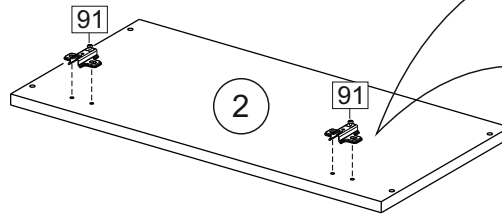

91	A	5	7*50	78	Gas-filled strut	*		53
2 x		8 x			500/600 - 1x 800 - 2x		1 x	2 x
3		6	6,3*10,5	18	3,5*15	10	3,5*25	48
2 x		4 x			500/600 - 10x 800 - 15x		8 x	20 x
72		9		15				
8 x		1 x		1 x