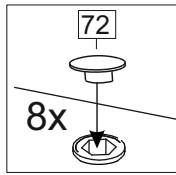

91	A	5	7*50	78	Gas-filled strut	*		53
2 x		8 x			500/600 - 1x 800 - 2x		1 x	2 x
3		6	6,3*10,5	18	3,5*15	10	3,5*25	48
2 x		4 x			500/600 - 10x 800 - 15x		8 x	20 x
72		9		15				
8 x		1 x		1 x