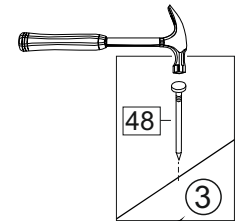

91	A	5	7*50	78	Gas-filled strut	*		53
2 x		8 x			500/600 - 1x 800 - 2x		1 x	2 x
3		6	6,3*10,5	18	3,5*15	10	3,5*25	48
2 x		4 x			500/600 - 10x 800 - 15x		8 x	20 x
72		9		15				
8 x		1 x		1 x