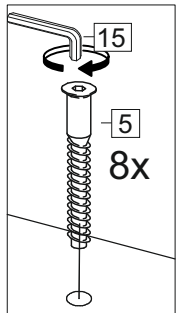

91	A	5	7*50	78	Gas-filled strut	*		53
2 x		8 x			500/600 - 1x 800 - 2x		1 x	2 x
3		6	6,3*10,5	18	3,5*15	10	3,5*25	48
2 x		4 x			500/600 - 10x 800 - 15x		8 x	20 x
72		9		15				
8 x		1 x		1 x