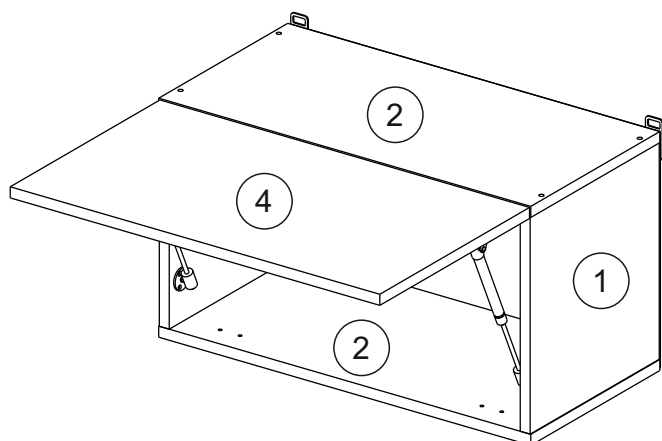

ИНСТРУКЦИЯ
instruction