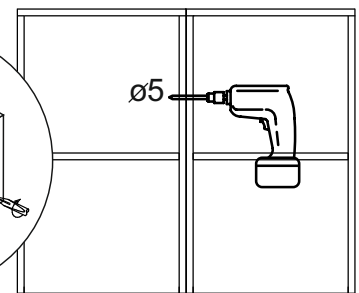

*Внимание!!! Attention!!! Cabinet Handles

Europe, Polonez, Loft, Lux - C36
Princess, Kameliya - FS 186 096
Vintage - СПА5
Eva - K17