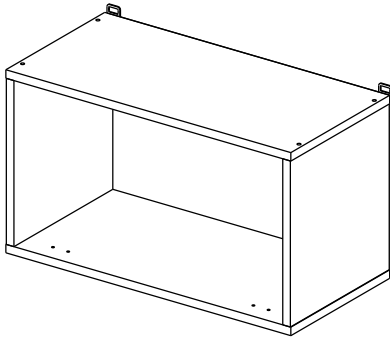

Шкаф газовка 50/60/80; Шкаф газовка глубокая 50/60/80  
Kitchen cabinet with lift door 50/60/80

Код ТН ВЭД ЕАЭС

9403 40 100 0  
9403 90 300 0

отрезать  
и приклеить

		
500/600/ 800	345	298
500/600/ 800	345	560

Комплектовочная ведомость / Set package sheet

Глубина/ depth 298 мм

Упак/ Package	Наименование	Description	Цвет детали/Décor			Размер / Size, mm			Кол-во/ Quantity	№
			-	-	-	50	60	80		
Package case	Фурнитура	Furniture/Cabinetry	-	-	-	-	-	-	1	-
	Бок	Side	Белый	White	313x294	313x294	313x294	2	1	
	Крышка	Top	Белый	White	500x294	600x294	800x294	2	2	

Глубина/ depth 560 мм

Упак/ Package	Наименование	Description	Цвет детали/Décor			Размер / Size, mm			Кол-во/ Quantity	№
			-	-	-	50	60	80		
Package case	Фурнитура	Furniture/Cabinetry	-	-	-	-	-	-	1	-
	Бок	Side	Белый	White	313x560	313x560	313x560	2	1	
	Крышка	Top	Белый	White	500x560	600x560	800x560	2	2	

Продается отдельно/Sold separately

Package door/ panel	Створка	Door	см упак/look at the package		341x496	341x596	341x796	1	4	
		ХДФ	Back element	Белый	White	341x496	341x596	341x796	1	3
		Ручка	Handle	-	-	-	-	-	1	-