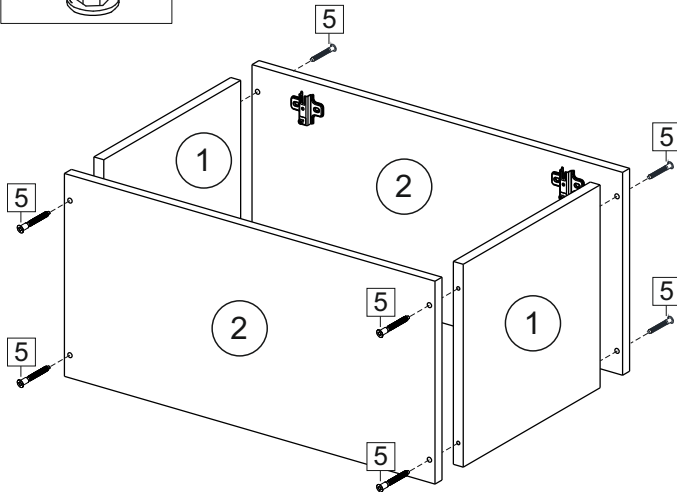

91	A	5	7*50	78	Gas-filled strut	*		53
2 x		8 x			500/600 - 1x 800 - 2x		1 x	2 x
3		6	6,3*10,5	18	3,5*15	10	3,5*25	48
2 x		4 x			500/600 - 10x 800 - 15x		8 x	20 x
72		9		15				
8 x		1 x		1 x