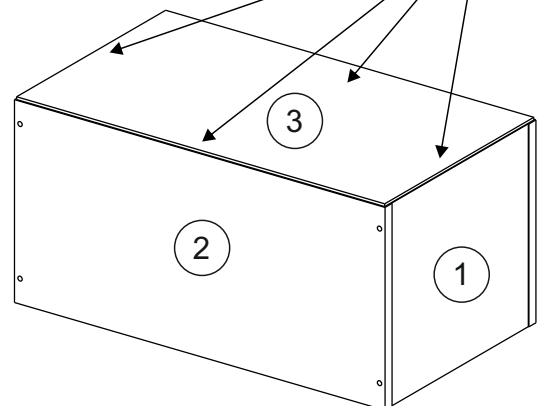

91	A	5	7*50	78	Gas-filled strut	*		53
2 x		8 x			500/600 - 1x 800 - 2x		1 x	2 x
3		6	6,3*10,5	18	3,5*15	10	3,5*25	48
2 x		4 x			500/600 - 10x 800 - 15x		8 x	20 x
72		9		15				
8 x		1 x		1 x