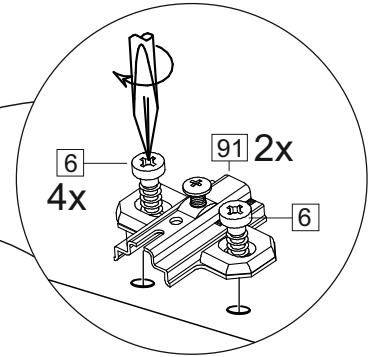

91	A	5	7*50	78	Gas-filled strut	*		53
2 x		8 x			500/600 - 1x 800 - 2x		1 x	2 x
3		6	6,3*10,5	18	3,5*15	10	3,5*25	48
2 x		4 x			500/600 - 10x 800 - 15x		8 x	20 x
72		9		15				
8 x		1 x		1 x