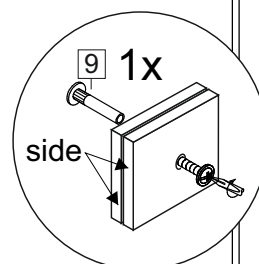

*Внимание!!! Attention!!! Cabinet Handles

Europe, Polonez, Loft, Lux - C36
Princess, Kameliya - FS 186 096
Vintage - СПА5
Eva - K17