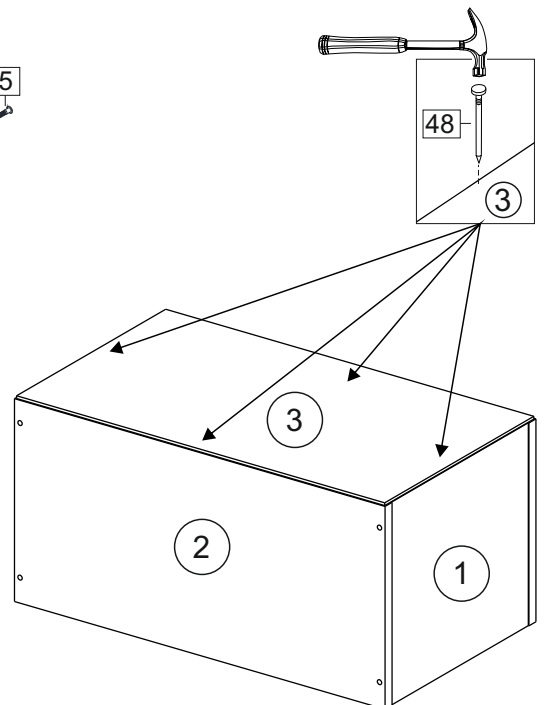

91	A	5	7*50	78	Gas-filled strut	*		53
2 x		8 x		500/600 - 1x 800 - 2x	1 x		2 x	
3		6	6,3*10,5	18	3,5*15	10	3,5*25	48
2 x		4 x		500/600 - 10x 800 - 15x	8 x		20 x	
72		9		15				
8 x		1 x		1 x