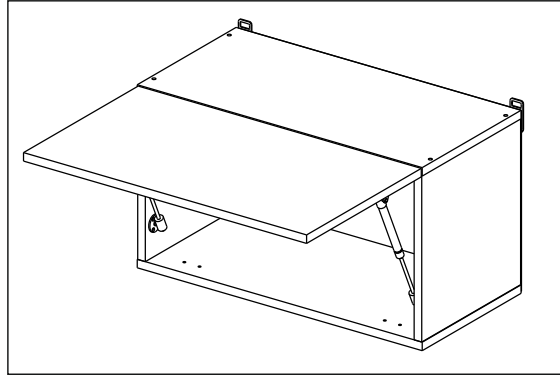

Шкаф газовка 50/60/80; Шкаф газовка глубокая 50/60/80  
Kitchen cabinet with lift door 50/60/80

Код ТН ВЭД ЕАЭС

9403 40 100 0  
9403 90 300 0

отрезать  
и приклеить

		
500/600/ 800	345	298
500/600/ 800	345	560

Комплектовочная ведомость / Set package sheet

Глубина/ depth 298 мм

Упак/ Package	Наименование	Description	Цвет детали/Décor			Размер / Size, mm			Кол-во/ Quantity	№
			-	-	-	50	60	80		
Package case	Фурнитура	Furniture/Cabinetry	-	-	-	-	-	-	1	-
	Бок	Side	Белый	White	313x294	313x294	313x294	2	1	
	Крышка	Top	Белый	White	500x294	600x294	800x294	2	2	

Глубина/ depth 560 мм

Упак/ Package	Наименование	Description	Цвет детали/Décor			Размер / Size, mm			Кол-во/ Quantity	№
			-	-	-	50	60	80		
Package case	Фурнитура	Furniture/Cabinetry	-	-	-	-	-	-	1	-
	Бок	Side	Белый	White	313x560	313x560	313x560	2	1	
	Крышка	Top	Белый	White	500x560	600x560	800x560	2	2	