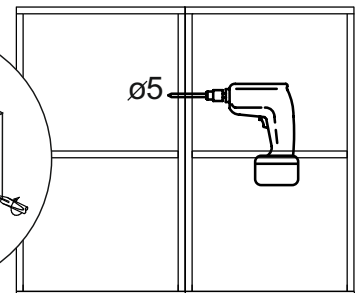

*Внимание!!! Attention!!! Cabinet Handles

Europe, Polonez, Loft, Lux - C36
Princess, Kameliya - FS 186 096
Vintage - СПА5
Eva - K17