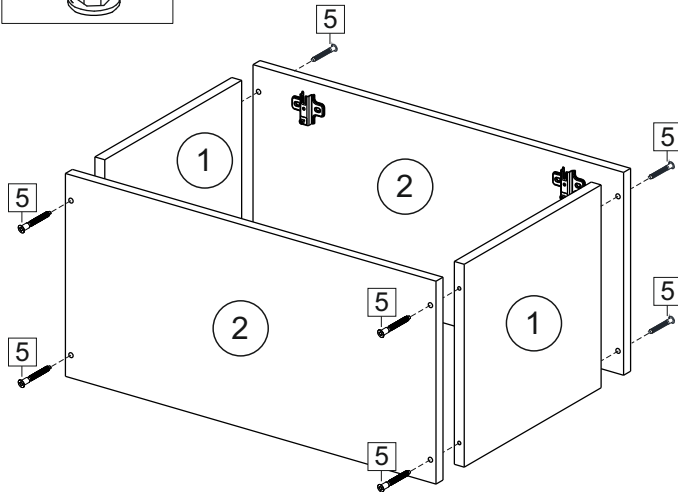

91	A	5	7*50	78	Gas-filled strut	*		53
2 x		8 x		500/600 - 1x 800 - 2x	1 x		2 x	
3		6	6,3*10,5	18	3,5*15	10	3,5*25	48
2 x		4 x		500/600 - 10x 800 - 15x	8 x		20 x	
72		9		15				
8 x		1 x		1 x