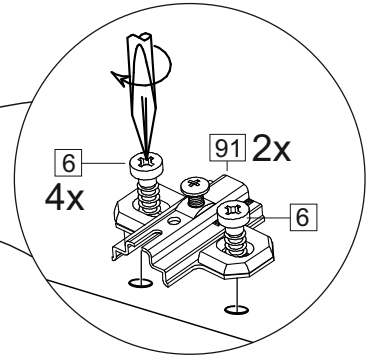

91	A	5	7*50	78	Gas-filled strut	*		53
2 x		8 x		500/600 - 1x 800 - 2x	1 x		2 x	
3		6	6,3*10,5	18	3,5*15	10	3,5*25	48
2 x		4 x		500/600 - 10x 800 - 15x	8 x		20 x	
72		9		15				
8 x		1 x		1 x