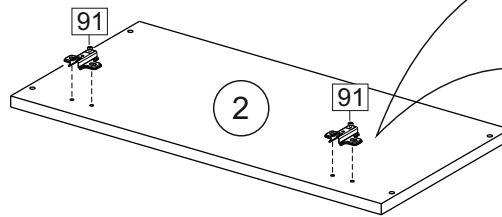

91	A	5	7*50	78	Gas-filled strut	*		53
2 x		8 x		500/600 - 1x 800 - 2x	1 x		2 x	
3		6	6,3*10,5	18	3,5*15	10	3,5*25	48
2 x		4 x		500/600 - 10x 800 - 15x	8 x		20 x	
72		9		15				
8 x		1 x		1 x