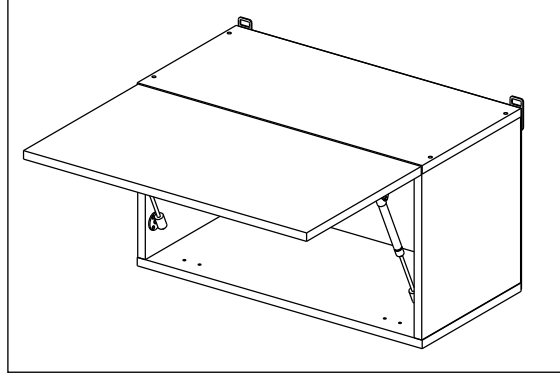

Шкаф газовка 50/60/80; Шкаф газовка глубокая 50/60/80
Kitchen cabinet with lift door 50/60/80

Код ТН ВЭД ЕАЭС

9403 40 100 0
9403 90 300 0

отрезать
и приклеить

		
500/600/ 800	345	298
500/600/ 800	345	560

Комплектовочная ведомость / Set package sheet

Глубина/ depth 298 мм

Упак/ Package	Наименование	Description	Цвет детали/Décor			Размер / Size, mm			Кол-во/ Quantity	№
			-	-	-	50	60	80		
Package case	Фурнитура	Furniture/Cabinetry	-	-	-	-	-	-	1	-
	Бок	Side	Белый	White	313x294	313x294	313x294	2	1	
	Крышка	Top	Белый	White	500x294	600x294	800x294	2	2	

Глубина/ depth 560 мм

Упак/ Package	Наименование	Description	Цвет детали/Décor			Размер / Size, mm			Кол-во/ Quantity	№
			-	-	-	50	60	80		
Package case	Фурнитура	Furniture/Cabinetry	-	-	-	-	-	-	1	-
	Бок	Side	Белый	White	313x560	313x560	313x560	2	1	
	Крышка	Top	Белый	White	500x560	600x560	800x560	2	2	