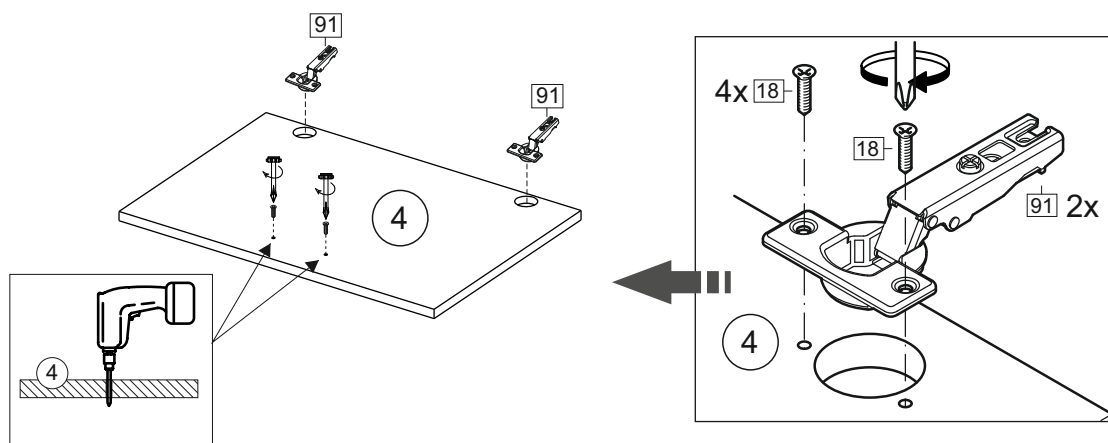

ИНСТРУКЦИЯ
instruction