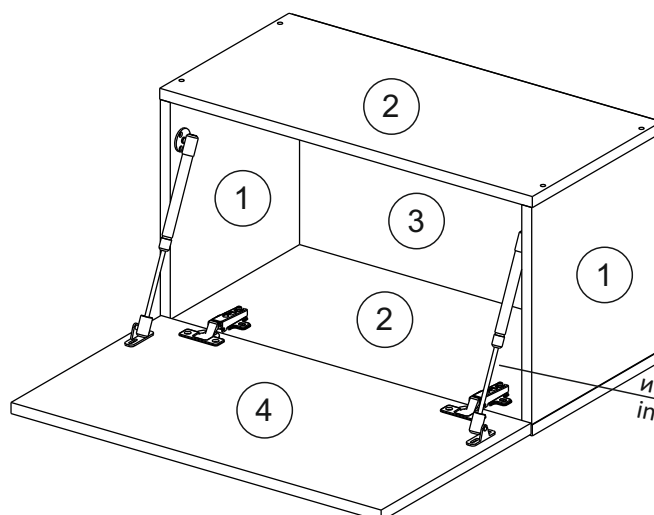

ИНСТРУКЦИЯ
instruction