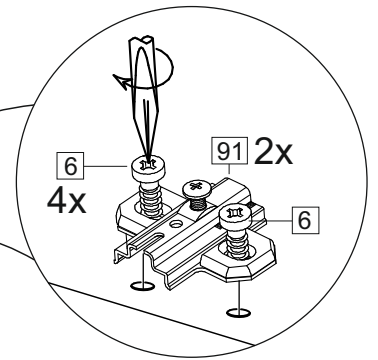

91	A	5	7*50	78	Gas-filled strut	*		53
2 x		8 x		500/600 - 1x 800 - 2x	1 x		2 x	
3		6	6,3*10,5	18	3,5*15	10	3,5*25	48
2 x		4 x		500/600 - 10x 800 - 15x	8 x		20 x	
72		9		15				
8 x		1 x		1 x