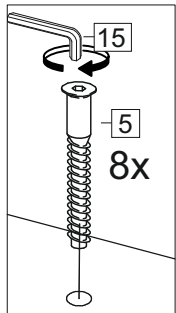

91	A	5	7*50	78	Gas-filled strut	*		53
2 x		8 x		500/600 - 1x 800 - 2x	1 x		2 x	
3		6	6,3*10,5	18	3,5*15	10	3,5*25	48
2 x		4 x		500/600 - 10x 800 - 15x	8 x		20 x	
72		9		15				
8 x		1 x		1 x