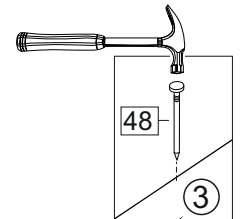

91	A	5	7*50	78	Gas-filled strut	*		53
2 x		8 x		500/600 - 1x 800 - 2x	1 x		2 x	
3		6	6,3*10,5	18	3,5*15	10	3,5*25	48
2 x		4 x		500/600 - 10x 800 - 15x	8 x		20 x	
72		9		15				
8 x		1 x		1 x