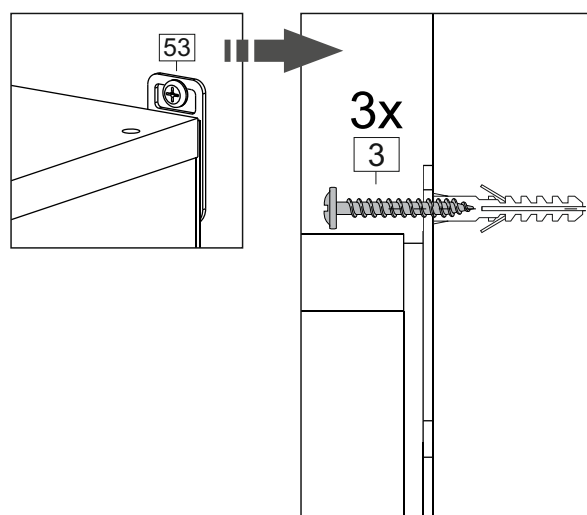

ИНСТРУКЦИЯ
instruction