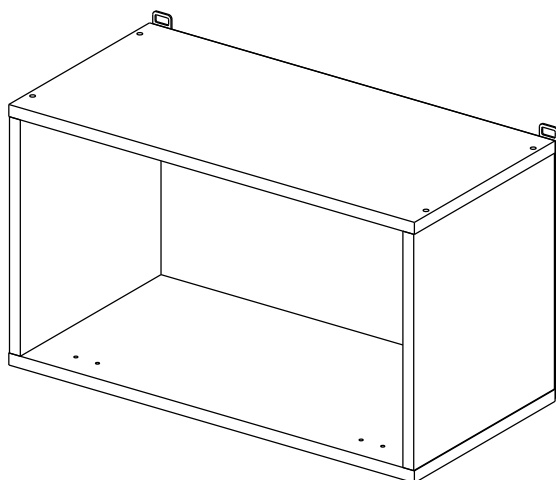

Соответствует  
ТУ 31.09.12-002-55601548-2019,  
ГОСТ 16371-2014,  
ТР ТС 025/2012,  
ЕАЭС N RU Д-РУ.КА01.В.24718/20

Шкаф газовка 50/60/80  
Kitchen cabinet with lift door 50/60/80

Код ТН ВЭД ЕАЭС

9403 40 100 0  
9403 90 300 0

отрезать  
и приклеить

500/600/ 800	345	298

корпус  
70Г50Б1611  
70Г60Б1612  
70Г80Б1613

Комплектовочная ведомость / Set package sheet

Упак/ Package	Наименование	Description	Цвет детали/Décor			Размер / Size, mm			Кол-во/ Quantity	№
			-	-	-	50	60	80		
Package case	Фурнитура	Furniture/Cabinetry	-	-	-	-	-	-	1	-
	Бок	Side	Белый	White	313x294	313x294	313x294	2	1	
	Крышка	Top	Белый	White	500x294	600x294	800x294	2	2	

Продается отдельно/Sold separately

Package	Створка	Door	см упак/look at the package			341x496	341x596	341x796	1	4
door/ panel	ХДФ	Back element	Белый	White	341x496	341x596	341x796	1	3	
	Ручка	Hadle	-	-	-	-	-	1	-	