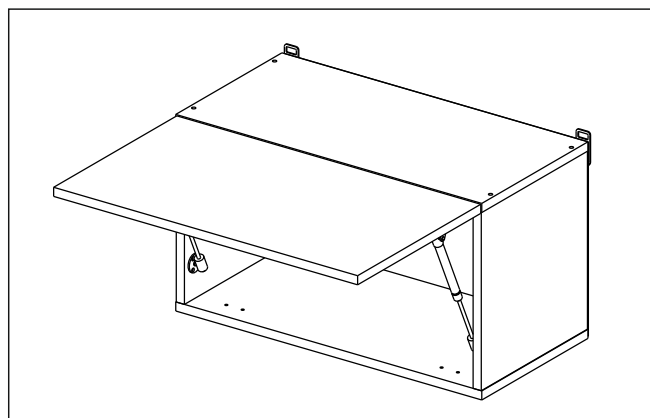

Соответствует  
ТУ 31.09.12-002-55601548-2019,  
ГОСТ 16371-2014,  
ТР ТС 025/2012,  
ЕАЭС N RU Д-РУ.КА01.В.24718/20

Шкаф газовка 50/60/80  
Kitchen cabinet with lift door 50/60/80

Код ТН ВЭД ЕАЭС

9403 40 100 0  
9403 90 300 0

отрезать  
и приклеить

500/600/ 800	345	298

корпус  
70Г50Б1611  
70Г60Б1612  
70Г80Б1613

Комплектовочная ведомость / Set package sheet

Упак/ Package	Наименование	Description	Цвет детали/Décor			Размер / Size, mm			Кол-во/ Quantity	№
			-	-	-	50	60	80		
Package case	Фурнитура	Furniture/Cabinetry	-	-	-	-	-	-	1	-
	Бок	Side	Белый	White	313x294	313x294	313x294	2	1	
	Крышка	Top	Белый	White	500x294	600x294	800x294	2	2	