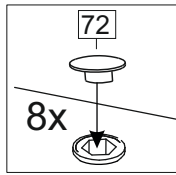

91	A	5	7*50	78	Gas-filled strut	*		53
2 x		8 x		500/600 - 1x 800 - 2x	1 x		2 x	
3		6	6,3*10,5	18	3,5*15	10	3,5*25	48
2 x		4 x		500/600 - 10x 800 - 15x	8 x		20 x	
72		9		15				
8 x		1 x		1 x