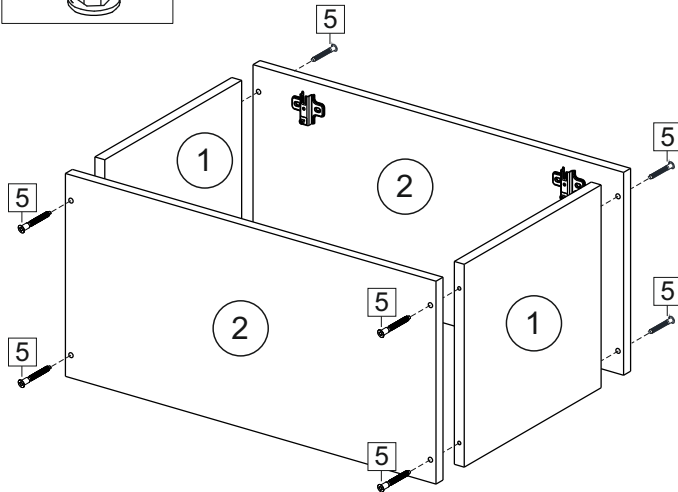

91	A	5	7*50	78	Gas-filled strut	*		53
2 x		8 x		500/600 - 1x 800 - 2x	1 x		2 x	
3		6	6,3*10,5	18	3,5*15	10	3,5*25	48
2 x		4 x		500/600 - 10x 800 - 15x	8 x		20 x	
72		9		15				
8 x		1 x		1 x