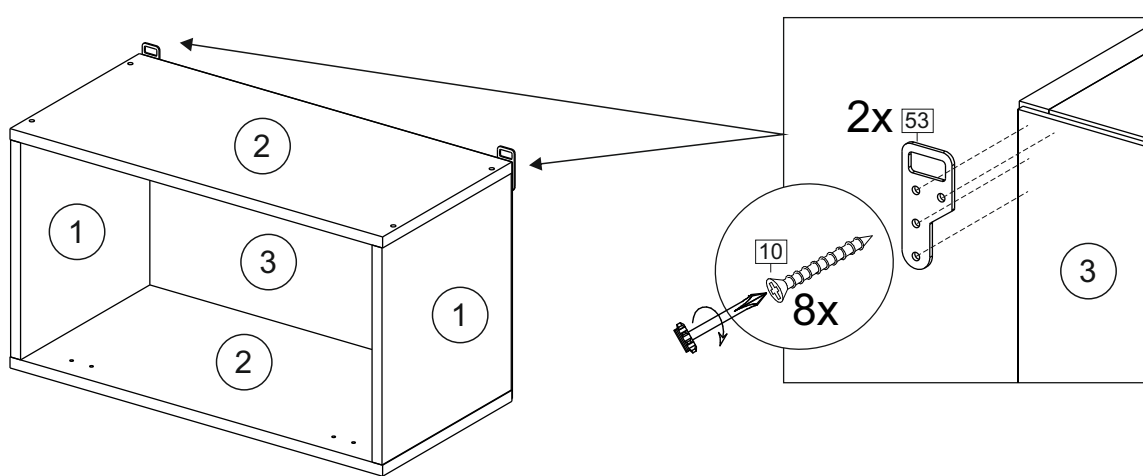

ИНСТРУКЦИЯ
instruction