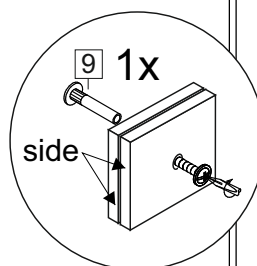

*Внимание!!! Attention!!! Cabinet Handles

Europe, Polonez, Loft, Lux - C36
Princess, Kameliya - FS 186 096
Vintage - СПА5
Eva - K17