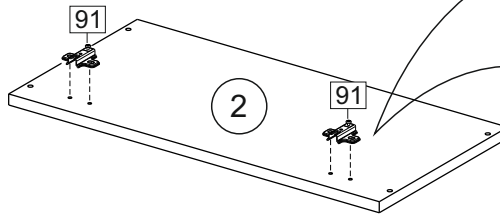

91	A	5	7*50	78	Gas-filled strut	*		53
2 x		8 x		500/600 - 1x 800 - 2x	1 x		2 x	
3		6	6,3*10,5	18	3,5*15	10	3,5*25	48
2 x		4 x		500/600 - 10x 800 - 15x	8 x		20 x	
72		9		15				
8 x		1 x		1 x