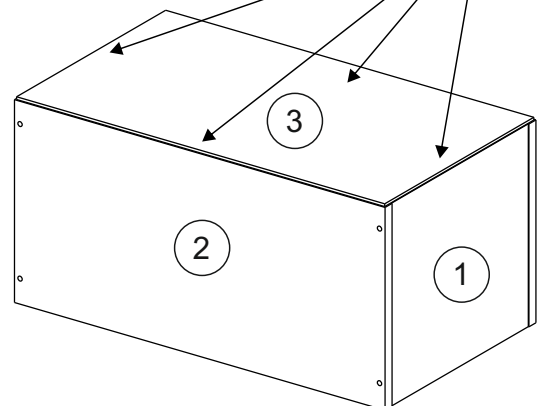

91	A	5	7*50	78	Gas-filled strut	*		53
2 x		8 x		500/600 - 1x 800 - 2x	1 x		2 x	
3		6	6,3*10,5	18	3,5*15	10	3,5*25	48
2 x		4 x		500/600 - 10x 800 - 15x	8 x		20 x	
72		9		15				
8 x		1 x		1 x