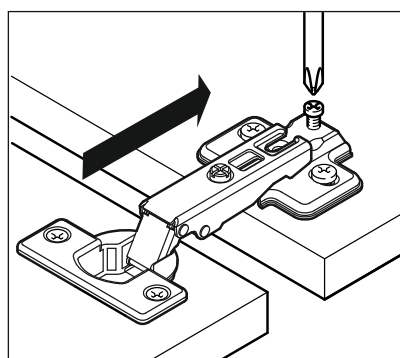

ИНСТРУКЦИЯ
instruction