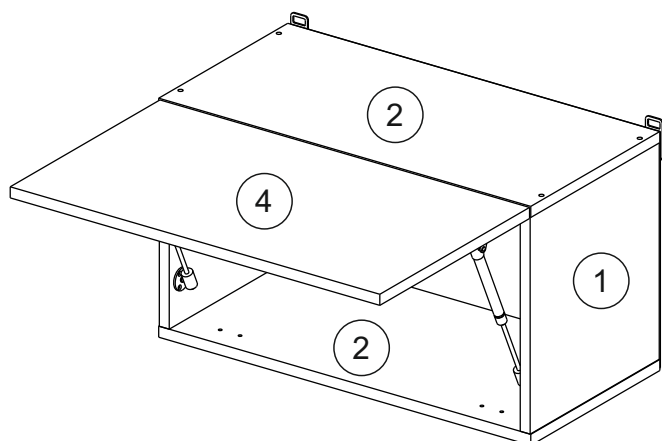

ИНСТРУКЦИЯ
instruction