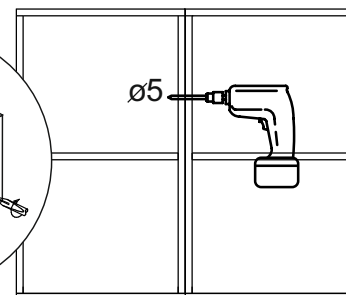

*Внимание!!! Attention!!! Cabinet Handles

Europe, Polonez, Loft, Lux - C36
Princess, Kameliya - FS 186 096
Vintage - СПА5
Eva - K17