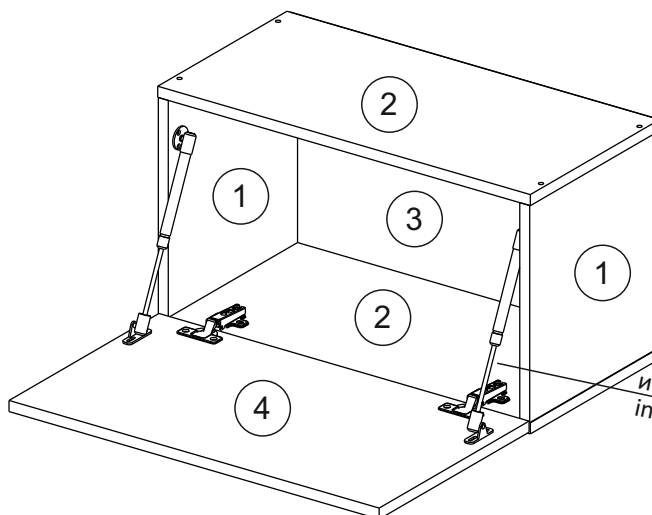

ИНСТРУКЦИЯ
instruction