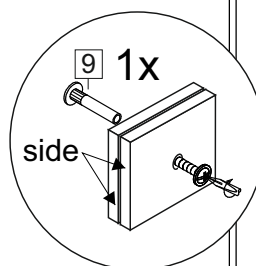

*Внимание!!! Attention!!! Cabinet Handles

Europe, Polonez, Loft, Lux - C36
Princess, Kameliya - FS 186 096
Vintage - СПА5
Eva - K17