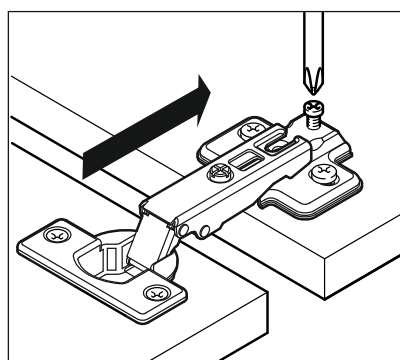

ИНСТРУКЦИЯ
instruction