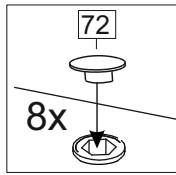

91	A	5	7*50	78	Gas-filled strut	*		53
2 x		8 x		500/600 - 1x 800 - 2x	1 x		2 x	
3		6	6,3*10,5	18	3,5*15	10	3,5*25	48
2 x		4 x		500/600 - 10x 800 - 15x	8 x		20 x	
72		9		15				
8 x		1 x		1 x