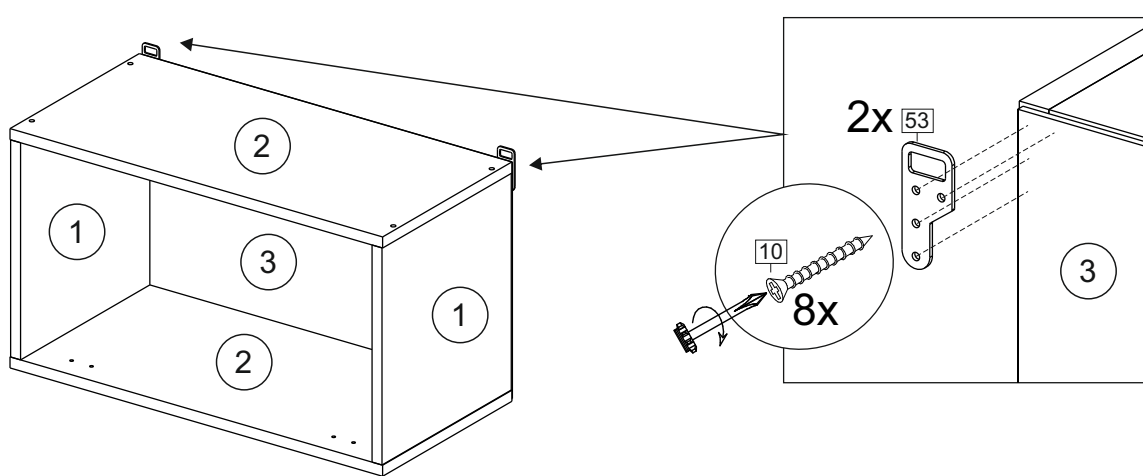

ИНСТРУКЦИЯ
instruction