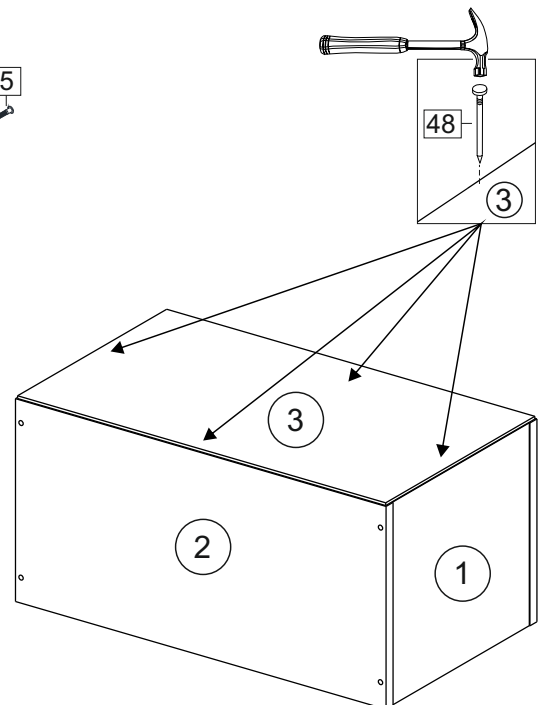

91	A	5	7*50	78	Gas-filled strut	*		53
2 x		8 x		500/600 - 1x 800 - 2x	1 x		2 x	
3		6	6,3*10,5	18	3,5*15	10	3,5*25	48
2 x		4 x		500/600 - 10x 800 - 15x	8 x		20 x	
72		9		15				
8 x		1 x		1 x