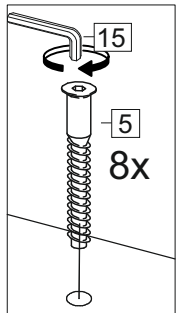

91	A	5	7*50	78	Gas-filled strut	*		53
2 x		8 x		500/600 - 1x 800 - 2x	1 x		2 x	
3		6	6,3*10,5	18	3,5*15	10	3,5*25	48
2 x		4 x		500/600 - 10x 800 - 15x	8 x		20 x	
72		9		15				
8 x		1 x		1 x