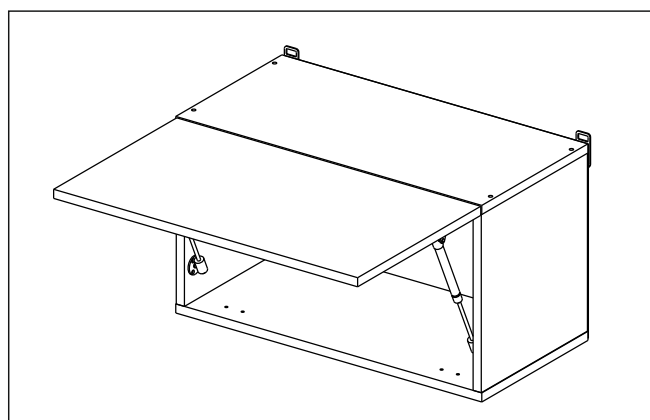

Соответствует
ТУ 31.09.12-002-55601548-2019,
ГОСТ 16371-2014,
ТР ТС 025/2012,
ЕАЭС N RU Д-РУ.КА01.В.24718/20

Шкаф газовка 50/60/80
Kitchen cabinet with lift door 50/60/80

Код ТН ВЭД ЕАЭС

9403 40 100 0
9403 90 300 0

отрезать
и приклеить

500/600/ 800	345	298

корпус
70Г50Б1611
70Г60Б1612
70Г80Б1613

Комплектовочная ведомость / Set package sheet

Упак/ Package	Наименование	Description	Цвет детали/Décor			Размер / Size, mm			Кол-во/ Quantity	№
			-	-	-	50	60	80		
Package case	Фурнитура	Furniture/Cabinetry	-	-	-	-	-	1	-	
	Бок	Side	Белый	White	313x294	313x294	313x294	2	1	
	Крышка	Top	Белый	White	500x294	600x294	800x294	2	2	

Продается отдельно/Sold separately

Package door/ panel	Створка	Door	см упак/look at the package		341x496	341x596	341x796	1	4
			Белый	White	341x496	341x596	341x796		
	ХДФ	Back element	Белый	White	341x496	341x596	341x796	1	3
	Ручка	Hadle	-	-	-	-	-	1	-