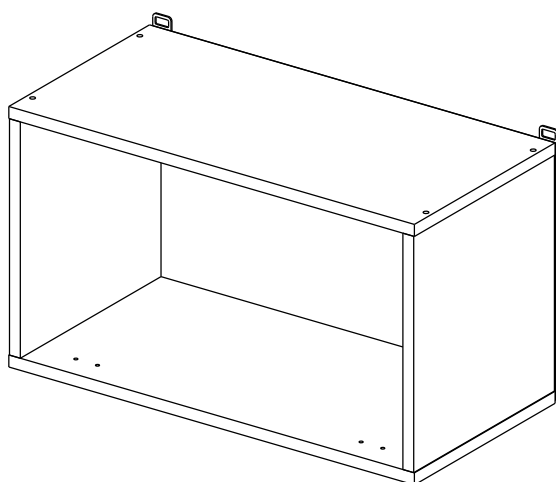

Соответствует
ТУ 31.09.12-002-55601548-2019,
ГОСТ 16371-2014,
ТР ТС 025/2012,
ЕАЭС N RU Д-РУ.КА01.В.24718/20

Шкаф газовка 50/60/80
Kitchen cabinet with lift door 50/60/80

Код ТН ВЭД ЕАЭС

9403 40 100 0
9403 90 300 0

отрезать
и приклеить

500/600/ 800	345	298

корпус
70Г50Б1611
70Г60Б1612
70Г80Б1613

Комплектовочная ведомость / Set package sheet

Упак/ Package	Наименование	Description	Цвет детали/Décor			Размер / Size, mm			Кол-во/ Quantity	№
			-	-	-	50	60	80		
Package case	Фурнитура	Furniture/Cabinetry	-	-	-	-	-	1	-	
	Бок	Side	Белый	White	313x294	313x294	313x294	2	1	
	Крышка	Top	Белый	White	500x294	600x294	800x294	2	2	

Продается отдельно/Sold separately

Package door/ panel	Створка	Door	см упак/look at the package		341x496	341x596	341x796	1	4
			Белый	White	341x496	341x596	341x796		
	ХДФ	Back element	Белый	White	341x496	341x596	341x796	1	3
	Ручка	Hadle	-	-	-	-	-	1	-