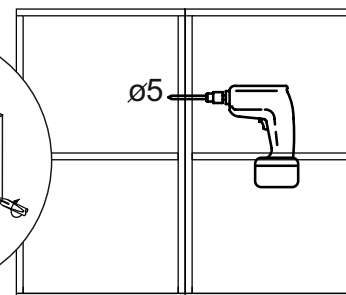

*Внимание!!! Attention!!! Cabinet Handles

Europe, Polonez, Loft, Lux - C36
Princess, Kameliya - FS 186 096
Vintage - СПА5
Eva - K17