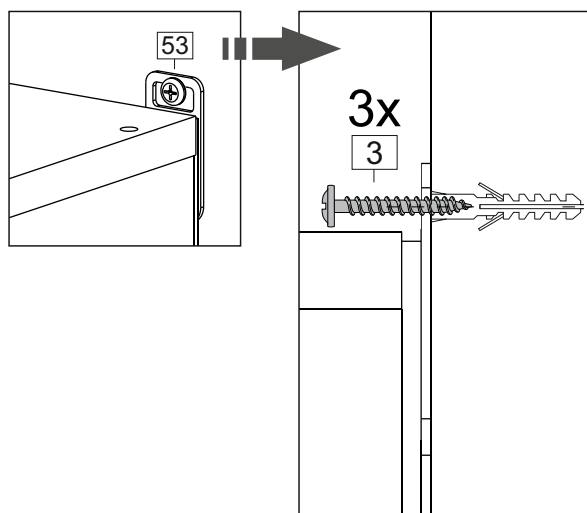

ИНСТРУКЦИЯ
instruction