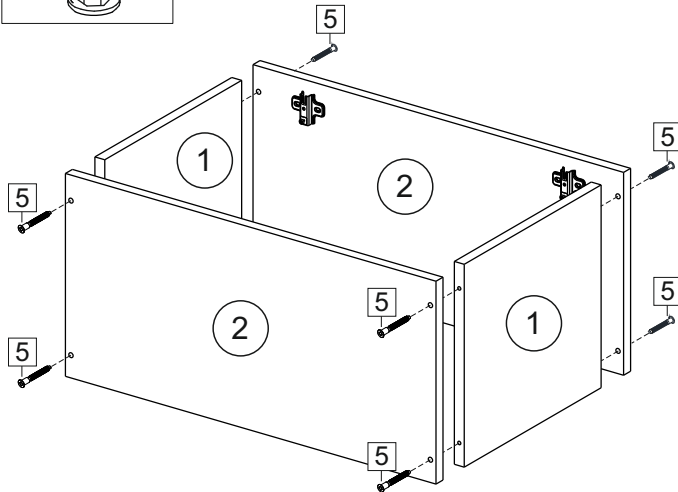

91	A	5	7*50	78	Gas-filled strut	*		53
2 x			8 x		500/600 - 1x 800 - 2x		1 x	2 x
3		6	6,3*10,5	18	3,5*15	10	3,5*25	48
2 x			4 x		500/600 - 10x 800 - 15x		8 x	20 x
72		9		15				
8 x			1 x		1 x