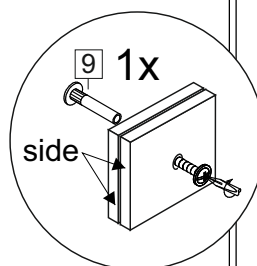

*Внимание!!! Attention!!! Cabinet Handles

Europe, Polonez, Loft, Lux - C36
Princess, Kameliya - FS 186 096
Vintage - СПА5
Eva - K17