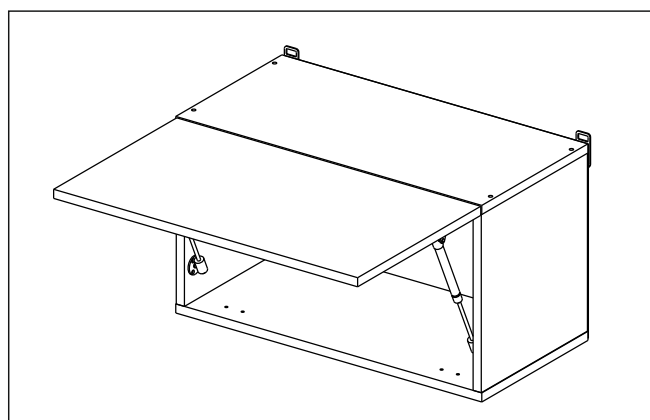

Соответствует
ТУ 31.09.12-002-55601548-2019,
ГОСТ 16371-2014,
ТР ТС 025/2012,
ЕАЭС N RU Д-РУ.КА01.В.24718/20

Шкаф газовка 50/60/80
Kitchen cabinet with lift door 50/60/80

Код ТН ВЭД ЕАЭС

9403 40 100 0
9403 90 300 0

отрезать
и приклеить

500/600/ 800	345	298

корпус
70Г50Б1611
70Г60Б1612
70Г80Б1613

Комплектовочная ведомость / Set package sheet

Упак/ Package	Наименование	Description	Цвет детали/Décor		Размер / Size, mm			Кол-во/ Quantity	№
					50	60	80		
Package case	Фурнитура	Furniture/Cabinetry	-	-				1	-
	Бок	Side	Белый	White	313x294	313x294	313x294	2	1
	Крышка	Top	Белый	White	500x294	600x294	800x294	2	2

Продается отдельно/Sold separately

Package door/ panel	Створка	Door	см упак/look at the package		341x496	341x596	341x796	1	4
			Белый	White	341x496	341x596	341x796		
	ХДФ	Back element	Белый	White	341x496	341x596	341x796	1	3
	Ручка	Hadle	-	-	-	-	-	1	-