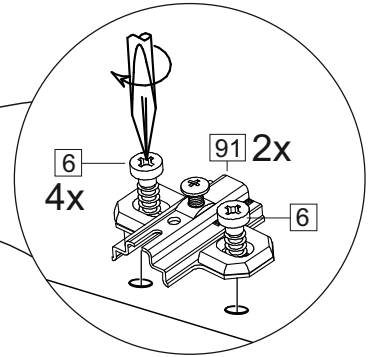

91	A	5	7*50	78	Gas-filled strut	*		53
2 x			8 x		500/600 - 1x 800 - 2x		1 x	2 x
3		6	6,3*10,5	18	3,5*15	10	3,5*25	48
2 x			4 x		500/600 - 10x 800 - 15x		8 x	20 x
72		9		15				
8 x			1 x		1 x