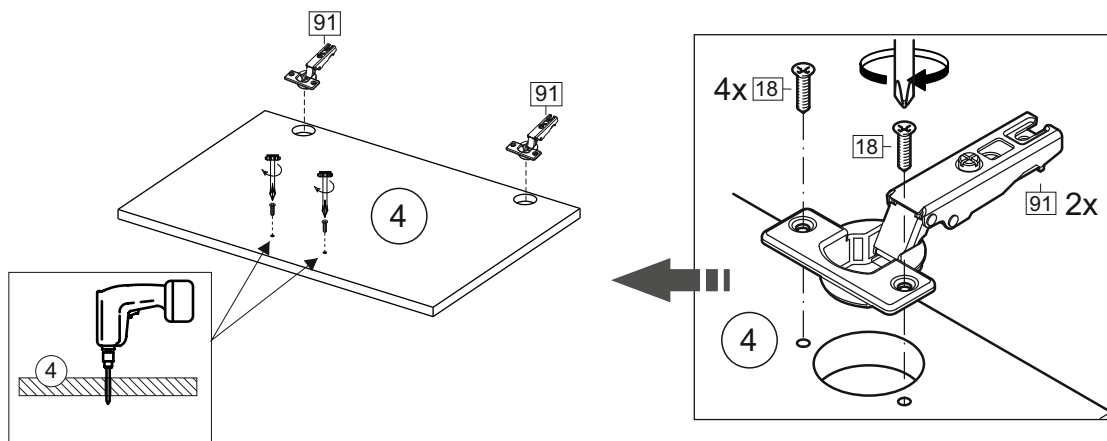

ИНСТРУКЦИЯ
instruction