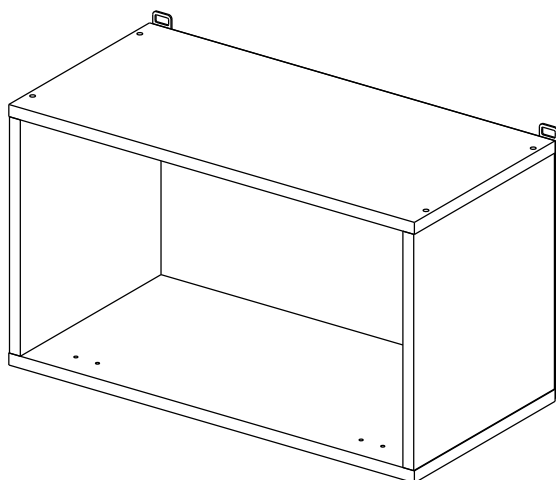

Соответствует
ТУ 31.09.12-002-55601548-2019,
ГОСТ 16371-2014,
ТР ТС 025/2012,
ЕАЭС N RU Д-РУ.КА01.В.24718/20

Шкаф газовка 50/60/80
Kitchen cabinet with lift door 50/60/80

Код ТН ВЭД ЕАЭС

9403 40 100 0
9403 90 300 0

отрезать
и приклеить

500/600/ 800	345	298

корпус
70Г50Б1611
70Г60Б1612
70Г80Б1613

Комплектовочная ведомость / Set package sheet

Упак/ Package	Наименование	Description	Цвет детали/Décor		Размер / Size, mm			Кол-во/ Quantity	№
					50	60	80		
Package case	Фурнитура	Furniture/Cabinetry	-	-				1	-
	Бок	Side	Белый	White	313x294	313x294	313x294	2	1
	Крышка	Top	Белый	White	500x294	600x294	800x294	2	2

Продается отдельно/Sold separately

Package door/ panel	Створка	Door	см упак/look at the package		341x496	341x596	341x796	1	4
			Белый	White	341x496	341x596	341x796		
	ХДФ	Back element	Белый	White	341x496	341x596	341x796	1	3
	Ручка	Hadle	-	-	-	-	-	1	-