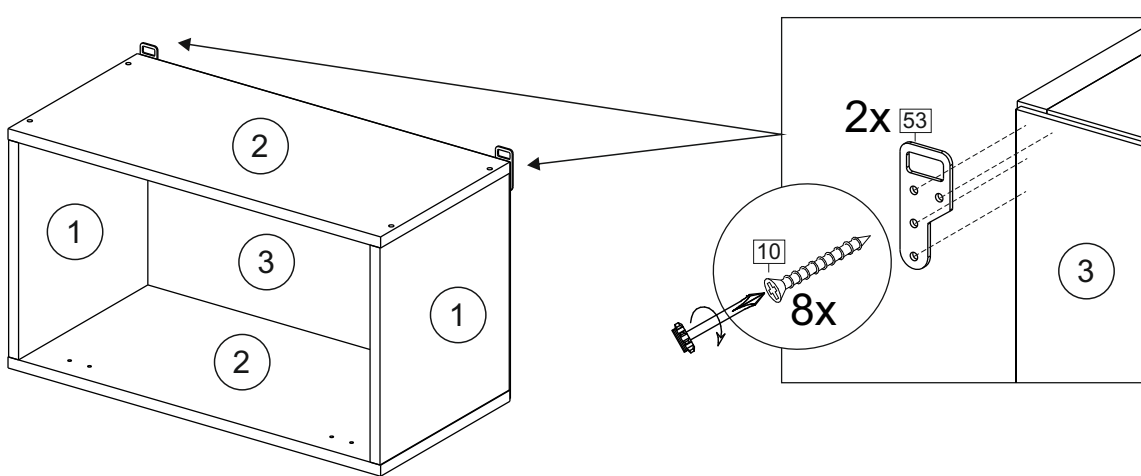

ИНСТРУКЦИЯ
instruction