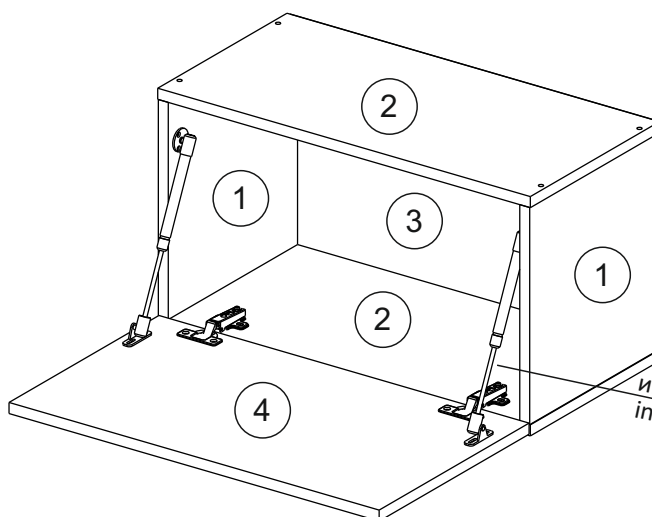

ИНСТРУКЦИЯ
instruction