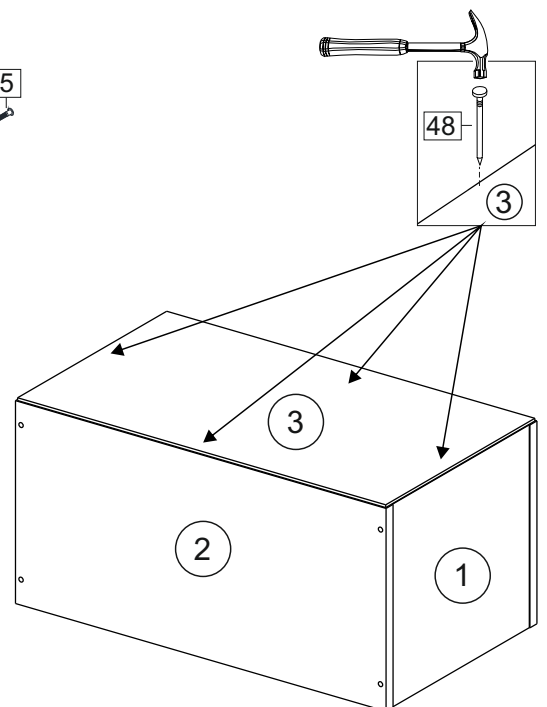

91	A	5	7*50	78	Gas-filled strut	*		53
2 x			8 x		500/600 - 1x 800 - 2x		1 x	2 x
3		6	6,3*10,5	18	3,5*15	10	3,5*25	48
2 x			4 x		500/600 - 10x 800 - 15x		8 x	20 x
72		9		15				
8 x			1 x		1 x