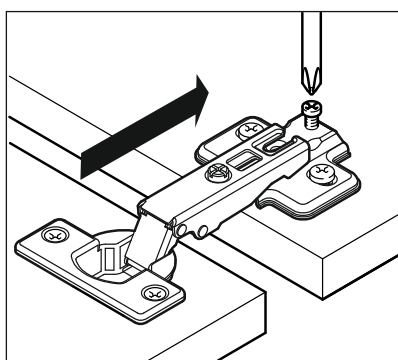

ИНСТРУКЦИЯ
instruction