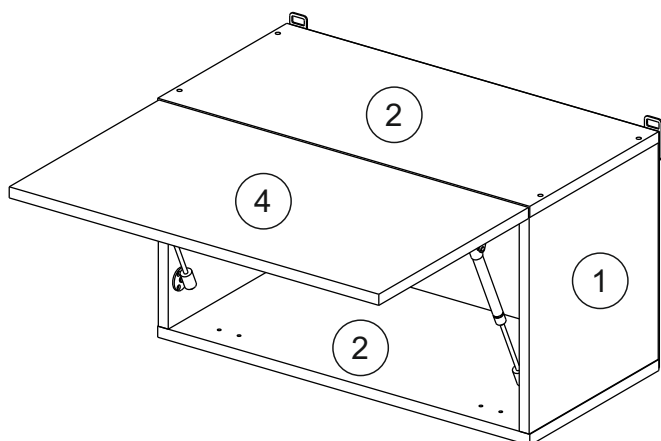

ИНСТРУКЦИЯ
instruction