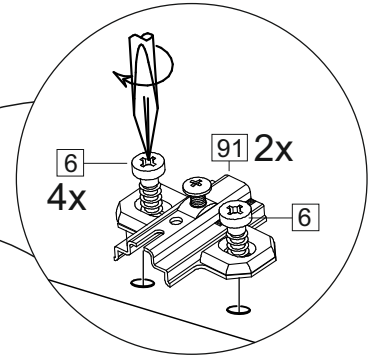

91	A	5	7*50	78	Gas-filled strut	*		53
2 x		8 x		500/600 - 1x 800 - 2x	1 x		2 x	
3		6	6,3*10,5	18	3,5*15	10	3,5*25	48
2 x		4 x		500/600 - 10x 800 - 15x	8 x		20 x	
72		9		15				
8 x		1 x		1 x