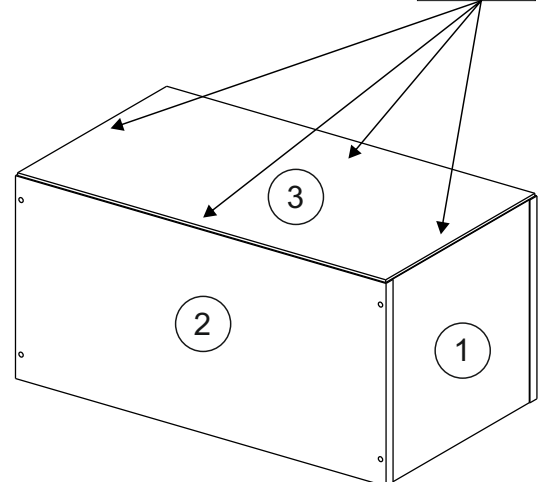

91	A	5	7*50	78	Gas-filled strut	*		53
2 x		8 x		500/600 - 1x 800 - 2x	1 x		2 x	
3		6	6,3*10,5	18	3,5*15	10	3,5*25	48
2 x		4 x		500/600 - 10x 800 - 15x	8 x		20 x	
72		9		15				
8 x		1 x		1 x