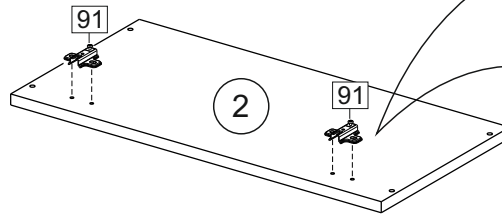

91	A	5	7*50	78	Gas-filled strut	*		53
2 x		8 x		500/600 - 1x 800 - 2x	1 x		2 x	
3		6	6,3*10,5	18	3,5*15	10	3,5*25	48
2 x		4 x		500/600 - 10x 800 - 15x	8 x		20 x	
72		9		15				
8 x		1 x		1 x