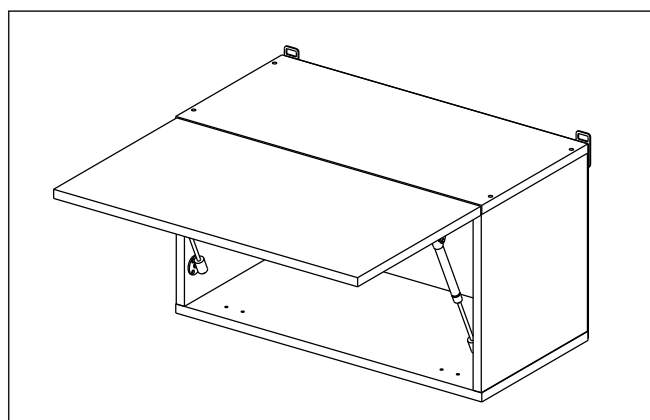

Соответствует
ТУ 31.09.12-002-55601548-2019,
ГОСТ 16371-2014,
ТР ТС 025/2012,
ЕАЭС N RU Д-РУ.КА01.В.24718/20

Шкаф газовка 50/60/80
Kitchen cabinet with lift door 50/60/80

Код ТН ВЭД ЕАЭС

9403 40 100 0
9403 90 300 0

отрезать
и приклеить

500/600/ 800	345	298

корпус
70Г50Б1611
70Г60Б1612
70Г80Б1613

Комплектовочная ведомость / Set package sheet

Упак/ Package	Наименование	Description	Цвет детали/Décor		Размер / Size, mm			Кол-во/ Quantity	№
					50	60	80		
Package case	Фурнитура	Furniture/Cabinetry	-	-				1	-
	Бок	Side	Белый	White	313x294	313x294	313x294	2	1
	Крышка	Top	Белый	White	500x294	600x294	800x294	2	2

Продается отдельно/Sold separately

Package door/ panel	Створка	Door	см упак/look at the package		341x496	341x596	341x796	1	4
			Белый	White	341x496	341x596	341x796		
	ХДФ	Back element	Белый	White	341x496	341x596	341x796	1	3
	Ручка	Hadle	-	-	-	-	-	1	-