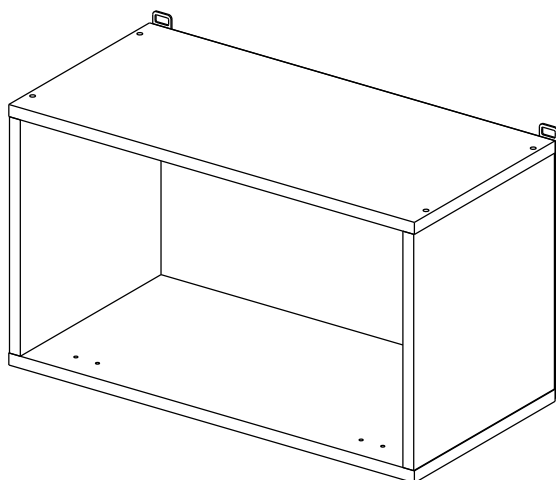

Соответствует
ТУ 31.09.12-002-55601548-2019,
ГОСТ 16371-2014,
ТР ТС 025/2012,
ЕАЭС N RU Д-РУ.КА01.В.24718/20

Шкаф газовка 50/60/80
Kitchen cabinet with lift door 50/60/80

Код ТН ВЭД ЕАЭС

9403 40 100 0
9403 90 300 0

отрезать
и приклеить

500/600/ 800	345	298

корпус
70Г50Б1611
70Г60Б1612
70Г80Б1613

Комплектовочная ведомость / Set package sheet

Упак/ Package	Наименование	Description	Цвет детали/Décor		Размер / Size, mm			Кол-во/ Quantity	№
					50	60	80		
Package case	Фурнитура	Furniture/Cabinetry	-	-				1	-
	Бок	Side	Белый	White	313x294	313x294	313x294	2	1
	Крышка	Top	Белый	White	500x294	600x294	800x294	2	2

Продается отдельно/Sold separately

Package door/ panel	Створка	Door	см упак/look at the package		341x496	341x596	341x796	1	4
			Белый	White	341x496	341x596	341x796		
	ХДФ	Back element	Белый	White	341x496	341x596	341x796	1	3
	Ручка	Hadle	-	-	-	-	-	1	-