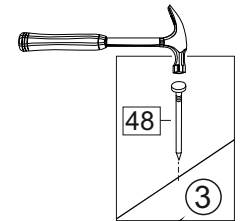

91	A	5	7*50	78	Gas-filled strut	*		53
2 x		8 x		500/600 - 1x 800 - 2x	1 x		2 x	
3		6	6,3*10,5	18	3,5*15	10	3,5*25	48
2 x		4 x		500/600 - 10x 800 - 15x	8 x		20 x	
72		9		15				
8 x		1 x		1 x