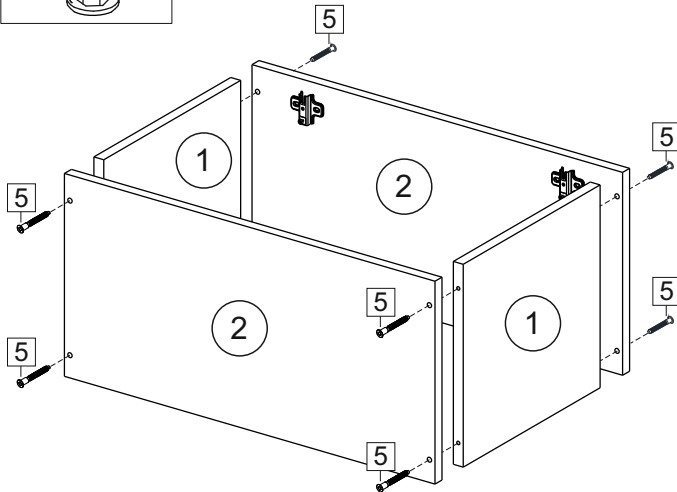

91	A	5	7*50	78	Gas-filled strut	*		53
2 x		8 x		500/600 - 1x 800 - 2x	1 x		2 x	
3		6	6,3*10,5	18	3,5*15	10	3,5*25	48
2 x		4 x		500/600 - 10x 800 - 15x	8 x		20 x	
72		9		15				
8 x		1 x		1 x