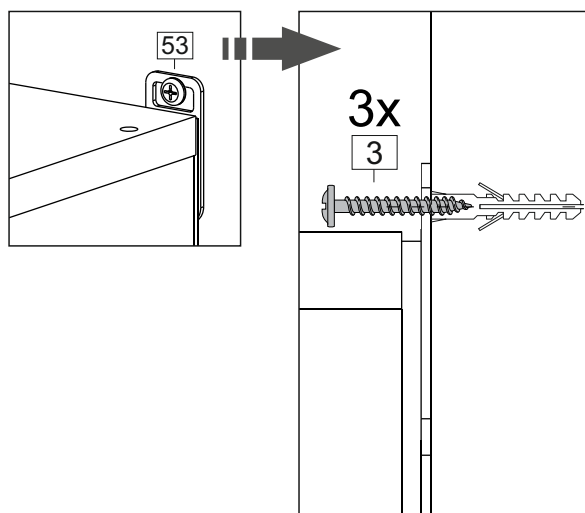

ИНСТРУКЦИЯ
instruction