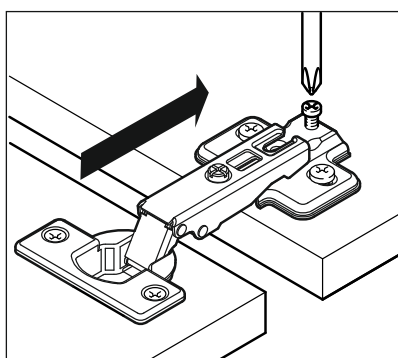

ИНСТРУКЦИЯ
instruction