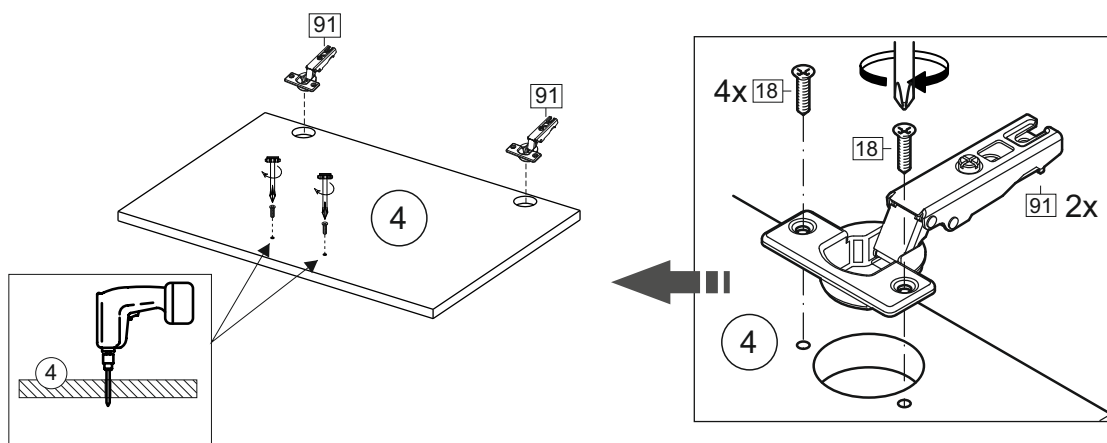

ИНСТРУКЦИЯ
instruction