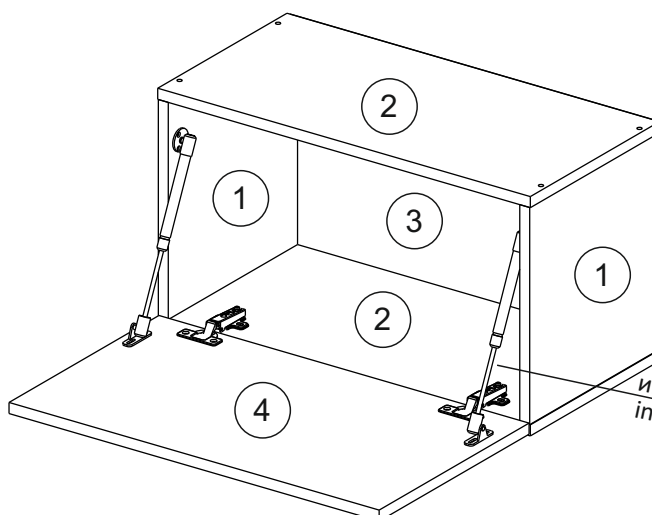

ИНСТРУКЦИЯ
instruction