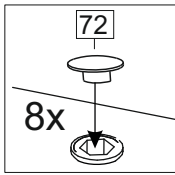

91	A	5	7*50	78	Gas-filled strut	*		53
2 x		8 x		500/600 - 1x 800 - 2x	1 x		2 x	
3		6	6,3*10,5	18	3,5*15	10	3,5*25	48
2 x		4 x		500/600 - 10x 800 - 15x	8 x		20 x	
72		9		15				
8 x		1 x		1 x