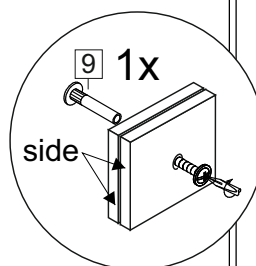

*Внимание!!! Attention!!! Cabinet Handles

Europe, Polonez, Loft, Lux - C36
Princess, Kameliya - FS 186 096
Vintage - СПА5
Eva - K17