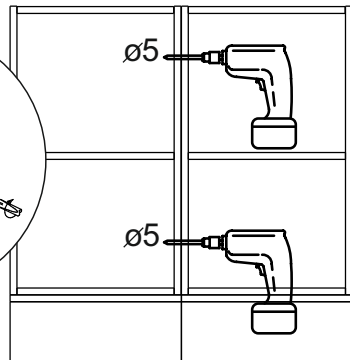

**\*Внимание!!! Attention!!! Cabinet Handles**

Europe, Polonez, Loft, Lux - C36

Princess, Kameliya - FS 186 096

Vintage - СПА5

Eva - K17

(PL) Instrukcja montażu

(CZ) Návod k montáži

(D) Montageanleitung