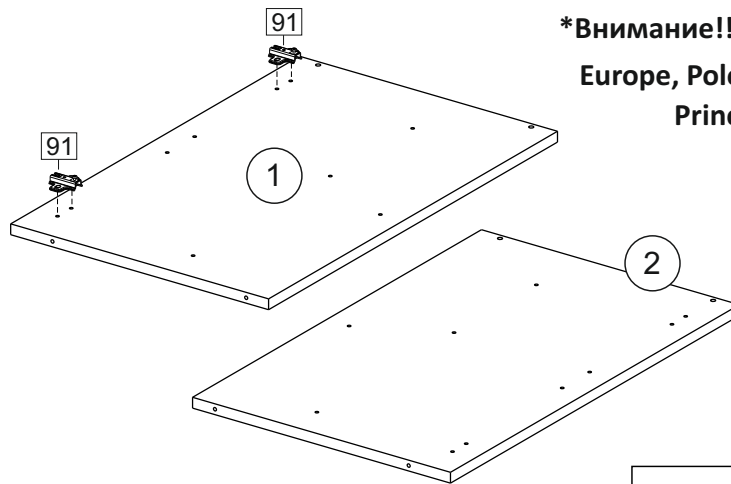

91	A	5	7*50	39	*		35	H 150 mm	
4 x			8 x		4 x	2 x	4 x		
34		6	6,3*10,5	18	3,5*15	14	3,5*30	48	2*20
2 x			8 x		28 x	4 x	26 x		
72		71	5 mm	9		15			
4 x		12 x		2 x		1 x			

*Внимание!!! Attention!!! Cabinet Handles

Europe, Polonez, Loft, Lux - C36

Princess, Kameliya - FS 186 096

Vintage - СПА5

Eva - K17