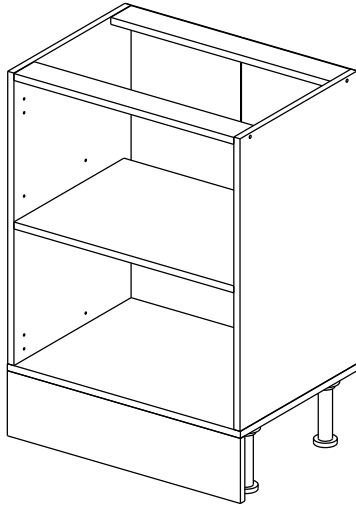

Шкаф-стол напольный 60/80 (также применяется как мойка)  
(Kitchen base unit 60/80)

Код ТН ВЭД ЕАЭС

9403 40 100 0  
9403 90 300 0

отрезать  
и приклеить

корпус - 70СМ80Б / 1620  
70СМ60Б / 1619

Комплектовочная ведомость / Set package sheet

Упак/ Package	Наименование	Description	Цвет детали/Décor		Размер / Size, mm		Кол-во/ Quantity	№
					600	800		
Package case	Фурнитура	Furniture/Cabinetry hardware	-	-	-	-	1	-
	Бок левый	Side left	Белый	White	674x426	674x426	1	1
	Бок правый	Side right	Белый	White	674x426	674x426	1	2
	Вязка	Connecting element	Белый	White	566x74	766x74	2	3
	Крышка	Top	Белый	White	600x426	800x426	1	4
	Полка	Shelves	Белый	White	566x400	766x400	1	5
	Цоколь	Socle	Белый	White	152x600	152x800	1	6
Соед. Элемент	Connecting back element	Белый	White	658 мм	658 мм	1	9	

**2x**

Продается отдельно/Sold separately

Package door/ panel	Створка		Door		см упак/look at the package		Кол-во	№
	ХДФ	Белый	White	686x296	686x396			
	Ручка	Hadle	-	-	-	-	1	-
	Заглушка только для ЛЮКС, КАМЕЛИЯ/Cap only for Lux, Kameliya D35 mm						2	-

Рачк	Столешница	Worktop	см упак/look at the package	600x600	800x600	Кол-во	№
						1	8

91	A	5	7*50	39	*		35	H 150 mm	
									
4 x			8 x		4 x	2 x	4 x		
34		6	6,3*10,5	18	3,5*15	14	3,5*30	48	2*20
									
2 x			8 x		28 x	4 x	26 x		
72		71	5 mm	9		15			
									
4 x		12 x		2 x		1 x			