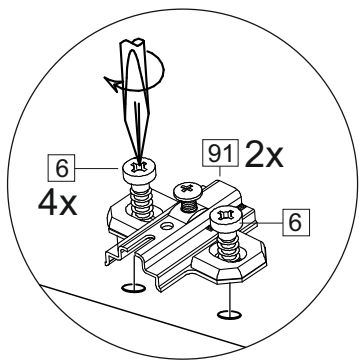

91	A	5	7*50	39	*		35	H 150 mm	
4 x			8 x		4 x	2 x	4 x		
34		6	6,3*10,5	18	3,5*15	14	3,5*30	48	2*20
2 x			8 x		28 x	4 x	26 x		
72		71	5 mm	9		15			
4 x		12 x		2 x		1 x			

*Внимание!!! Attention!!! Cabinet Handles

Europe, Polonez, Loft, Lux - C36

Princess, Kameliya - FS 186 096

Vintage - СПА5

Eva - K17