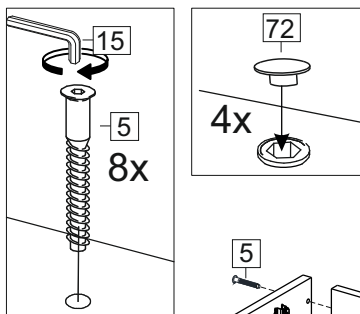

91	A	5	7*50	39	*		35	H 150 mm	
4 x			8 x		4 x	2 x	4 x		
34		6	6,3*10,5	18	3,5*15	14	3,5*30	48	2*20
2 x			8 x		28 x	4 x	26 x		
72		71	5 mm	9		15			
4 x		12 x		2 x		1 x			

*Внимание!!! Attention!!! Cabinet Handles

Europe, Polonez, Loft, Lux - C36

Princess, Kameliya - FS 186 096

Vintage - СПА5

Eva - K17