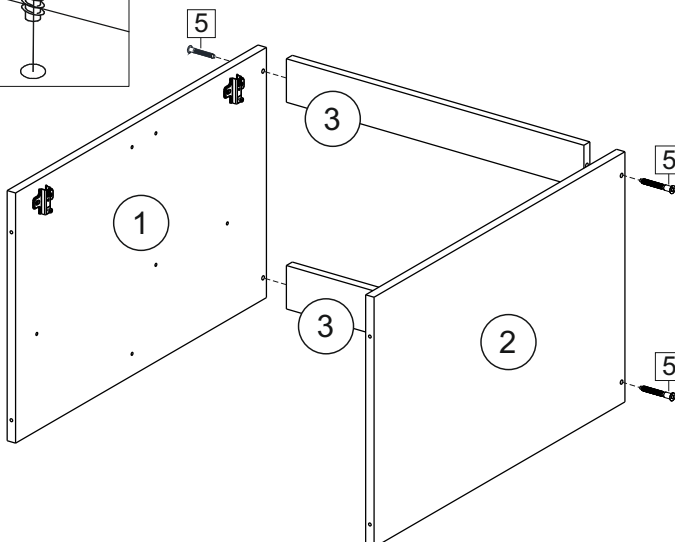

91	A	5	7*50	39	*		35	H 150 mm	
4 x			8 x		4 x	2 x	4 x		
34		6	6,3*10,5	18	3,5*15	14	3,5*30	48	2*20
2 x			8 x		28 x	4 x	26 x		
72		71	5 mm	9		15			
4 x		12 x		2 x		1 x			

*Внимание!!! Attention!!! Cabinet Handles

Europe, Polonez, Loft, Lux - C36

Princess, Kameliya - FS 186 096

Vintage - СПА5

Eva - K17