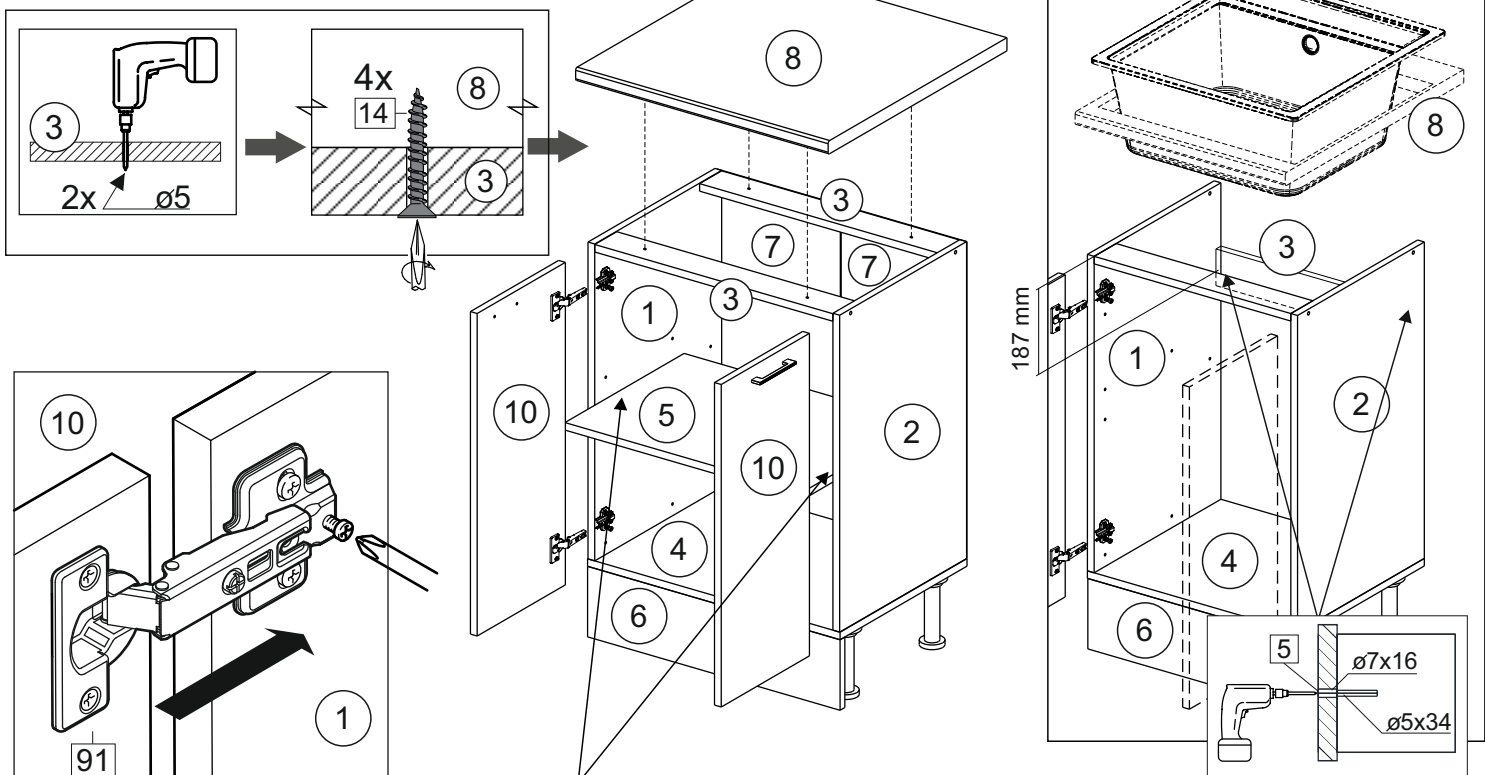

**\*Внимание!!! Attention!!! Cabinet Handles**

Europe, Polonez, Loft, Lux - C36

Princess, Kameliya - FS 186 096

Vintage - СПА5

Eva - K17

(PL) Instrukcja montażu

(CZ) Návod k montáži

(D) Montageanleitung