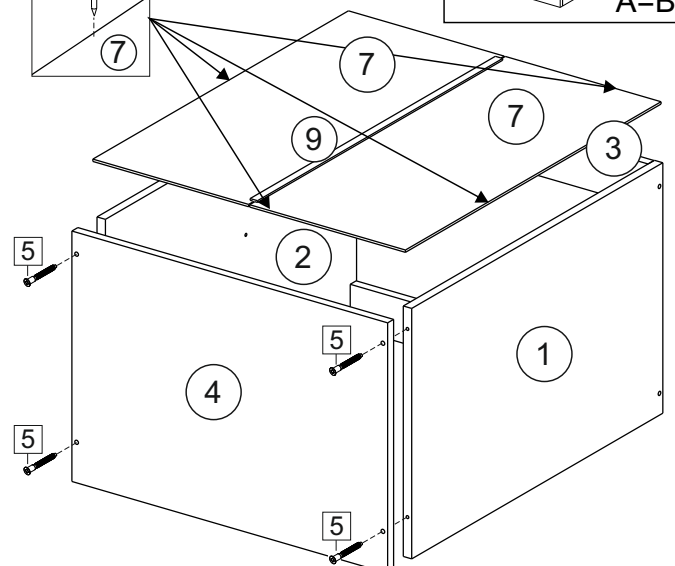

91	A	5	7*50	39	*		35	H 150 mm	
4 x			8 x		4 x	2 x	4 x		
34		6	6,3*10,5	18	3,5*15	14	3,5*30	48	2*20
2 x			8 x		28 x	4 x	26 x		
72		71	5 mm	9		15			
4 x		12 x		2 x		1 x			

*Внимание!!! Attention!!! Cabinet Handles

Europe, Polonez, Loft, Lux - C36

Princess, Kameliya - FS 186 096

Vintage - СПА5

Eva - K17