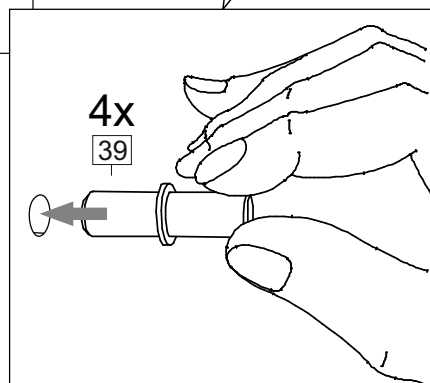

**\*Внимание!!! Attention!!! Cabinet Handles**

Europe, Polonez, Loft, Lux - C36

Princess, Kameliya - FS 186 096

Vintage - СПА5

Eva - K17

(PL) Instrukcja montażu

(CZ) Návod k montáži

(D) Montageanleitung