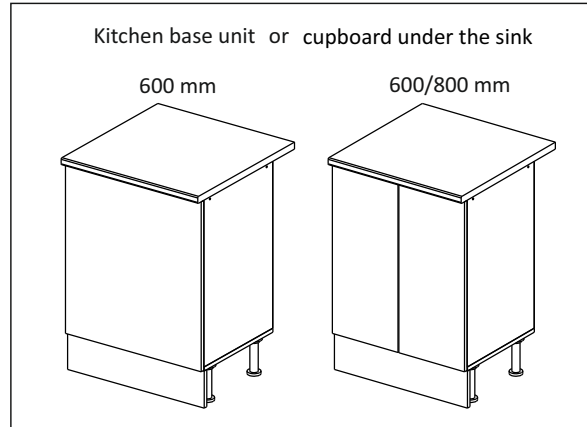

Шкаф-стол напольный 60/80 (также применяется как мойка)  
(Kitchen base unit 60/80)

Код ТН ВЭД ЕАЭС

9403 40 100 0  
9403 90 300 0

отрезать  
и приклеить

корпус - 70СМ80Б / 1620  
70СМ60Б / 1619

Комплектовочная ведомость / Set package sheet

Упак/ Package	Наименование	Description	Цвет детали/Décor		Размер / Size, mm		Кол-во/ Quantity	№
					600	800		
Package case	Фурнитура	Furniture/Cabinetry hardware	-	-	-	-	1	-
	Бок левый	Side left	Белый	White	674x426	674x426	1	1
	Бок правый	Side right	Белый	White	674x426	674x426	1	2
	Вязка	Connecting element	Белый	White	566x74	766x74	2	3
	Крышка	Top	Белый	White	600x426	800x426	1	4
	Полка	Shelves	Белый	White	566x400	766x400	1	5
	Цоколь	Socle	Белый	White	152x600	152x800	1	6
Соед. Элемент	Connecting back element	Белый	White	658 мм	658 мм	1	9	

Рачк	Столешница	Worktop	см упак/look at the package	600x600	800x600	Кол-во	№
						1	8

91	A	5	7*50	39	*		35	H 150 mm	
									
4 x			8 x		4 x	2 x	4 x		
34		6	6,3*10,5	18	3,5*15	14	3,5*30	48	2*20
									
2 x			8 x		28 x	4 x	26 x		
72		71	5 mm	9		15			
									
4 x		12 x		2 x		1 x			