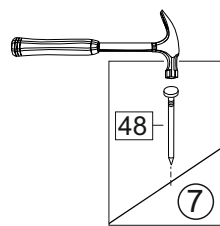

91	A	5	7*50	39	*		35	H 150 mm	
4 x			8 x		4 x	2 x	4 x		
34		6	6,3*10,5	18	3,5*15	14	3,5*30	48	2*20
2 x			8 x		28 x	4 x	26 x		
72		71	5 mm	9		15			
4 x		12 x		2 x		1 x			

*Внимание!!! Attention!!! Cabinet Handles

Europe, Polonez, Loft, Lux - C36

Princess, Kameliya - FS 186 096

Vintage - СПА5

Eva - K17