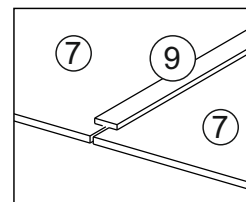

91	A	5	7*50	39	*		35	H 150 mm	
4 x			8 x		4 x	2 x	4 x		
34		6	6,3*10,5	18	3,5*15	14	3,5*30	48	2*20
2 x			8 x		28 x	4 x	26 x		
72		71	5 mm	9		15			
4 x		12 x		2 x		1 x			

*Внимание!!! Attention!!! Cabinet Handles

Europe, Polonez, Loft, Lux - C36

Princess, Kameliya - FS 186 096

Vintage - СПА5

Eva - K17