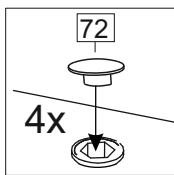

91	A	5	7*50	39	*		35	H 150 mm	
4 x			8 x		4 x	2 x	4 x		
34		6	6,3*10,5	18	3,5*15	14	3,5*30	48	2*20
2 x			8 x		28 x	4 x	26 x		
72		71	5 mm	9		15			
4 x		12 x		2 x		1 x			

*Внимание!!! Attention!!! Cabinet Handles

Europe, Polonez, Loft, Lux - C36

Princess, Kameliya - FS 186 096

Vintage - СПА5

Eva - K17