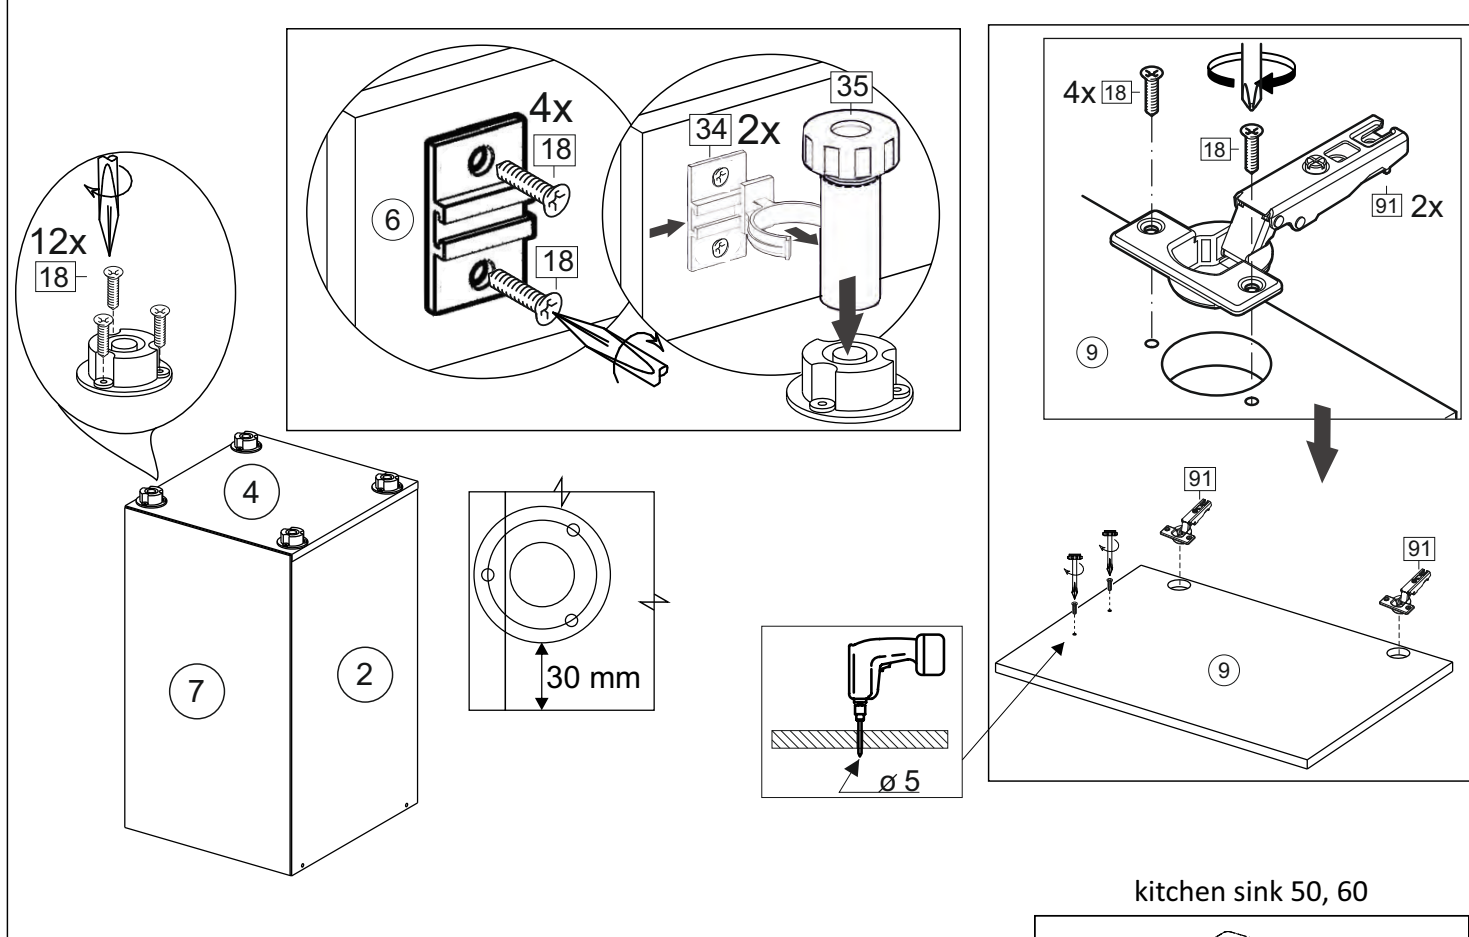

kitchen sink 50, 60