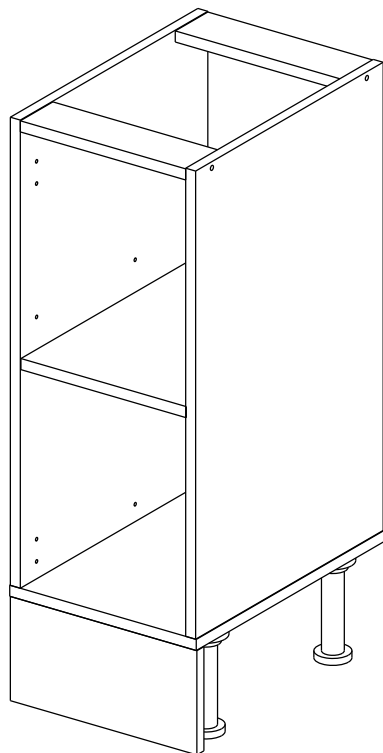

Соответствует
ТУ 31.09.12-002-55601548-2019,
ГОСТ 16371-2014,
ТР ТС 025/2012,
ЕАЭС N RU Д-РУ.КА01.В.24718/20

Шкаф-стол напольный 40/45/50/60 (модули 50, 60 также применяются как мойки)
(Kitchen base unit 40/45/50/60)

Код ТН ВЭД ЕАЭС

9403 40 100 0
9403 90 300 0

отрезать
и приклеить

400/450/ 500/600	840	430

корпус

70С40Б1616
70С45Б1617
70СМ50Б1618
70СМ60Б1619

Комплектовочная ведомость / Set package sheet

Упак/ Package	Наименование	Description	Цвет детали/Décor		Размер / Size, mm				Кол-во/ Quantity	№
					40	45	50	60		
Package case	Фурнитура	Furniture/Cabinetry hardware	-	-	-	-	-	-	1	-
	Бок левый	Side left	Белый	White	674x426	674x426	674x426	674x426	1	1
	Бок правый	Side right	Белый	White	674x426	674x426	674x426	674x426	1	2
	Вязка	Connecting element	Белый	White	366x74	416x74	466x74	566x74	2	3
	Крышка	Top	Белый	White	400x426	450x426	500x426	600x426	1	4
	Полка	Shelves	Белый	White	366x400	416x400	466x400	566x400	1	5
	Цоколь	Socle	Белый	White	152x400	152x450	152x500	152x600	1	6

Продается отдельно/Sold separately

Package door/ panel	Створка	Door	см упак/look at the package		686x396	686x446	686x496	686x596	1	9
	ХДФ	Back element	Белый	White	686x396	688x446	686x496	686x596	1	7
	Ручка	Handle	-	-	-	-	-	-	1	-
	Заглушка / Cap d35 mm	только для "Люкс", "Камелия" / only for Lux, Kameliya							2	-

Pack	Столешница	Worktop	см упак/look at the package		400x600	450x600	500x600	600x600	1	8
------	------------	---------	-----------------------------	--	---------	---------	---------	---------	---	---

91	A	5	7*50	39	*		35	H 150 mm		
						2 x	8 x	4 x	1 x	4 x
34		6	6,3*10,5	18	3,5*15	14	3,5*30	48	2*20	
					2 x	4 x	24 x	4 x	20 x	
72		71		9		15				
				4 x	18 x	2 x	1 x			