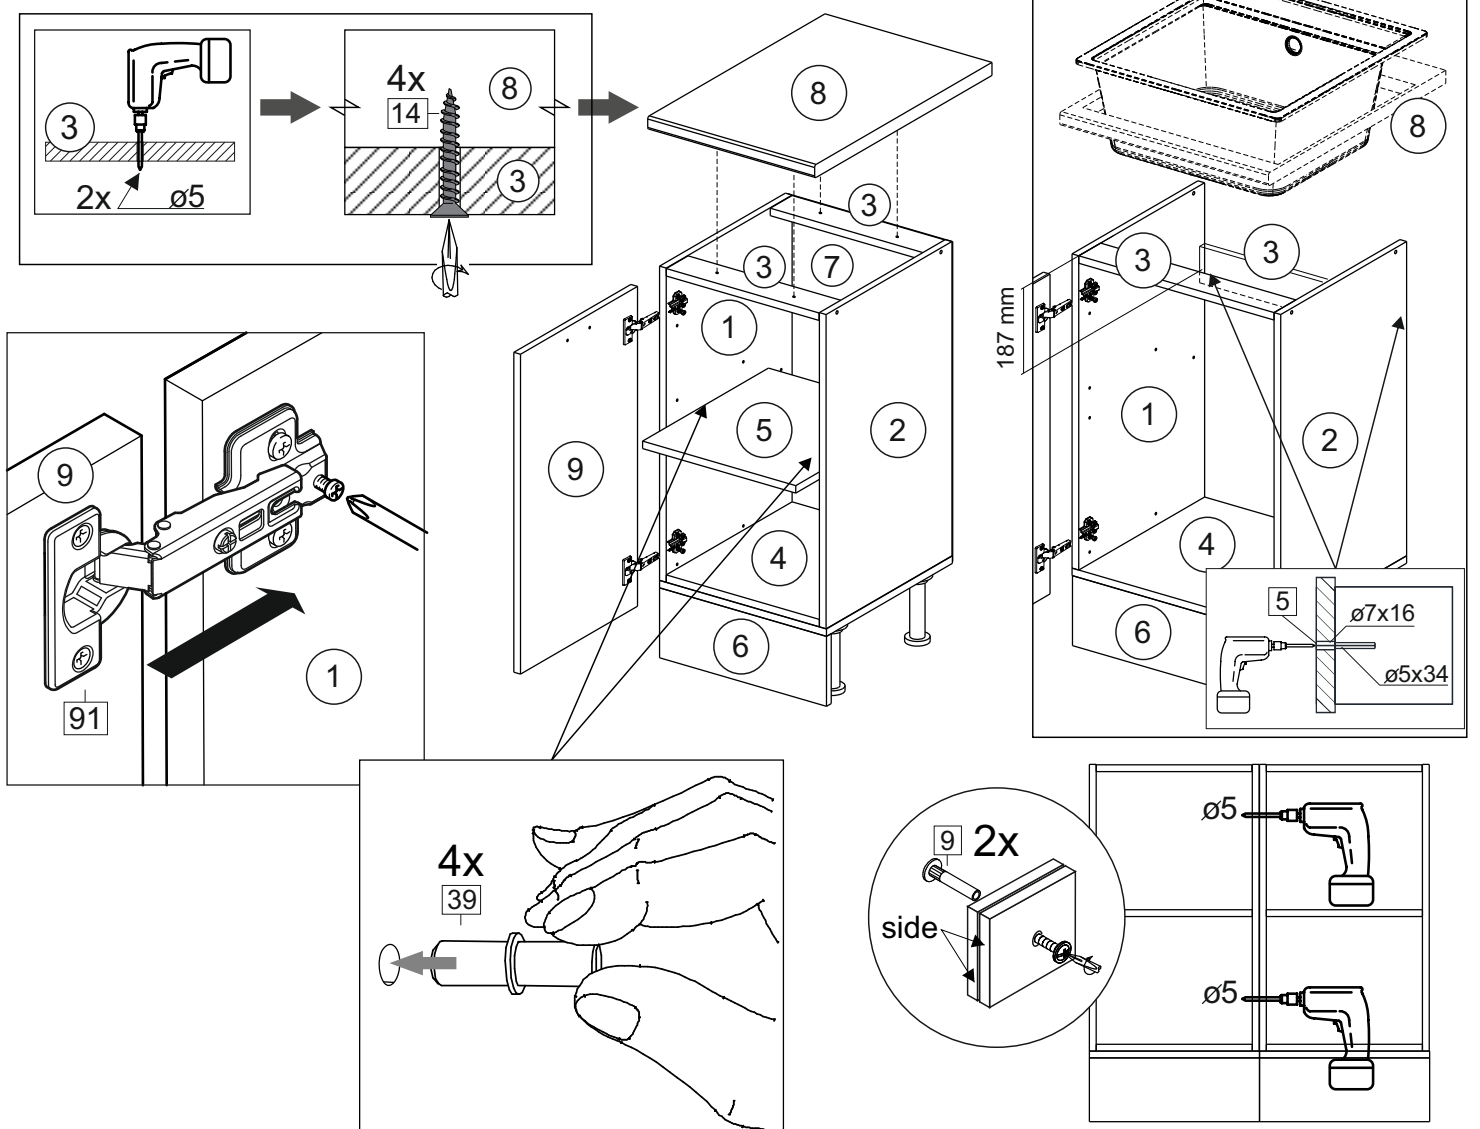

***Внимание!!! Attention!!! Cabinet Handles**

Europe, Polonez, Loft, Lux - C36

Princess, Kameliya - FS 186 096

Vintage - СПА5

Eva - K17

kitchen sink 50, 60

(PL) Instrukcja montażu

(CZ) Návod k montáži