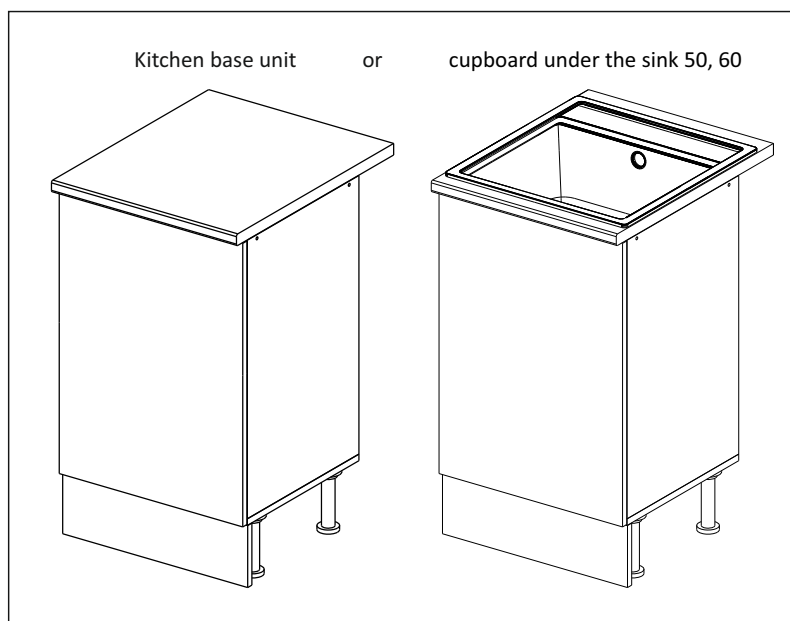

Код ТН ВЭД ЕАЭС

9403 40 100 0
9403 90 300 0

отрезать
и приклеить

400/450/ 500/600	840	430

корпус

70С40Б1616
70С45Б1617
70СМ50Б1618
70СМ60Б1619

Комплектовочная ведомость / Set package sheet

Упак/ Package	Наименование	Description	Цвет детали/Décor		Размер / Size, mm				Кол-во/ Quantity	№
					40	45	50	60		
Package case	Фурнитура	Furniture/Cabinetry hardware	-	-	-	-	-	-	1	-
	Бок левый	Side left	Белый	White	674x426	674x426	674x426	674x426	1	1
	Бок правый	Side right	Белый	White	674x426	674x426	674x426	674x426	1	2
	Вязка	Connecting element	Белый	White	366x74	416x74	466x74	566x74	2	3
	Крышка	Top	Белый	White	400x426	450x426	500x426	600x426	1	4
	Полка	Shelves	Белый	White	366x400	416x400	466x400	566x400	1	5
	Цоколь	Socle	Белый	White	152x400	152x450	152x500	152x600	1	6

Продается отдельно/Sold separately

Package door/ panel	Створка	Door	см упак/look at the package		686x396	686x446	686x496	686x596	1	9
	ХДФ	Back element	Белый	White	686x396	688x446	686x496	686x596	1	7
	Ручка	Handle	-	-	-	-	-	-	1	-
	Заглушка / Cap d35 mm	только для "Люкс", "Камелия" / only for Lux, Kameliya							2	-