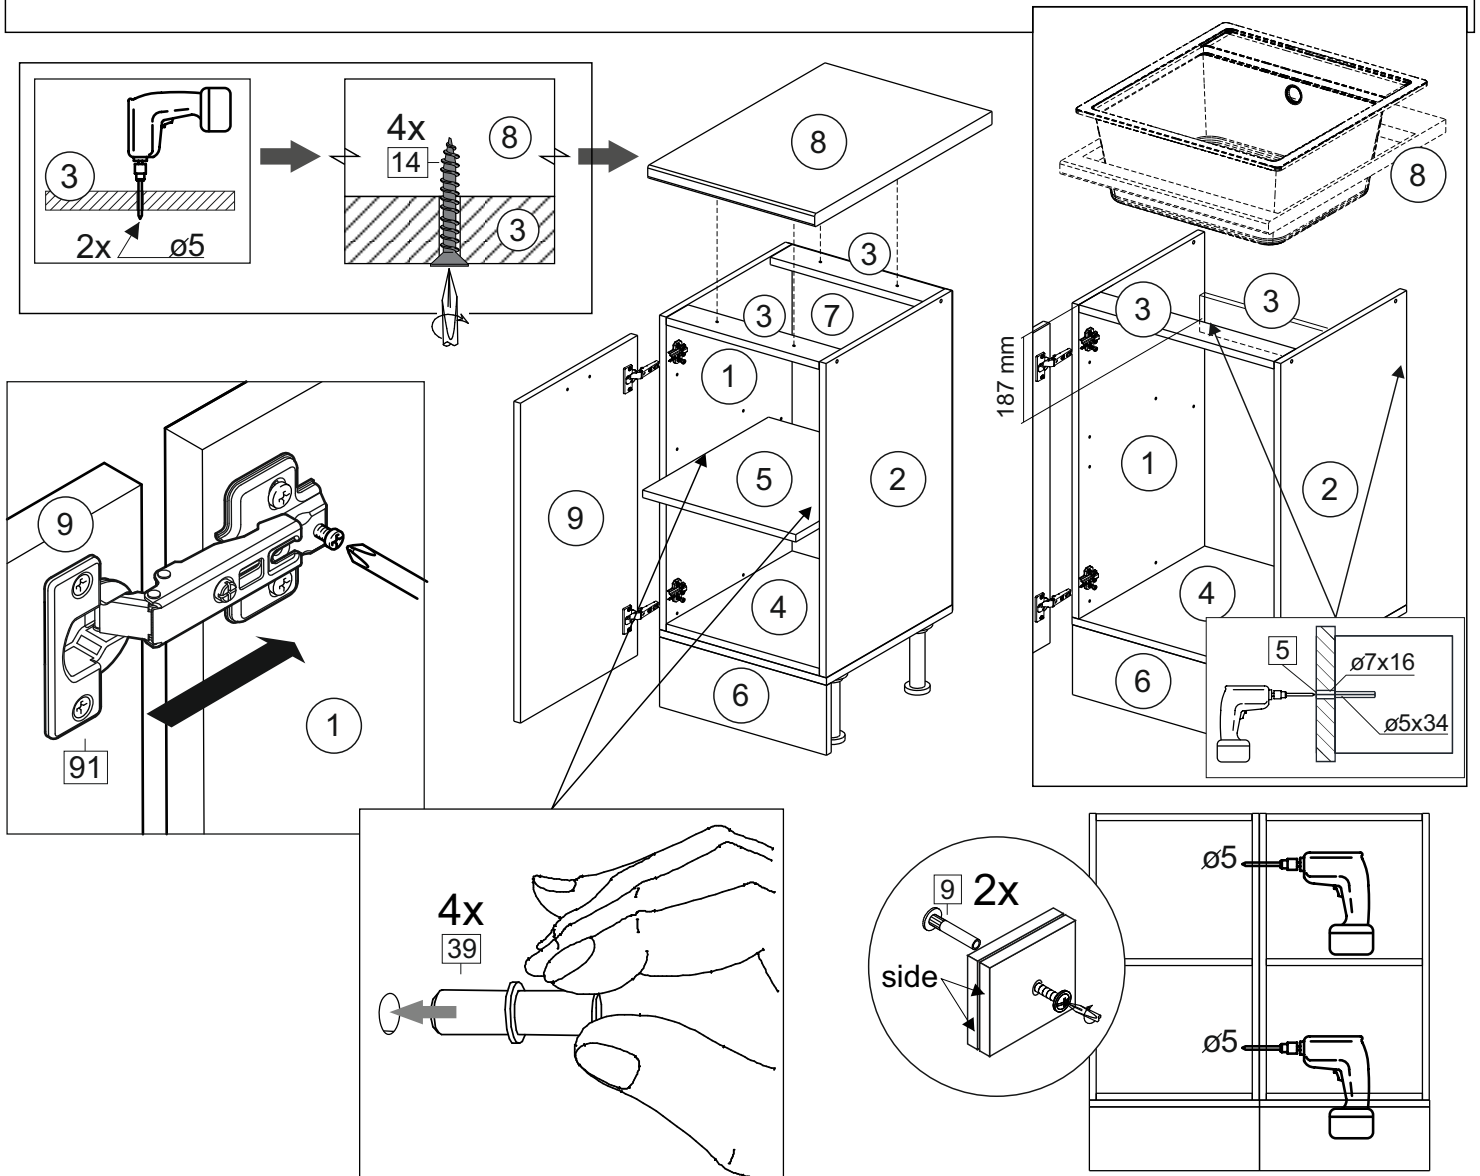

kitchen sink 50, 60