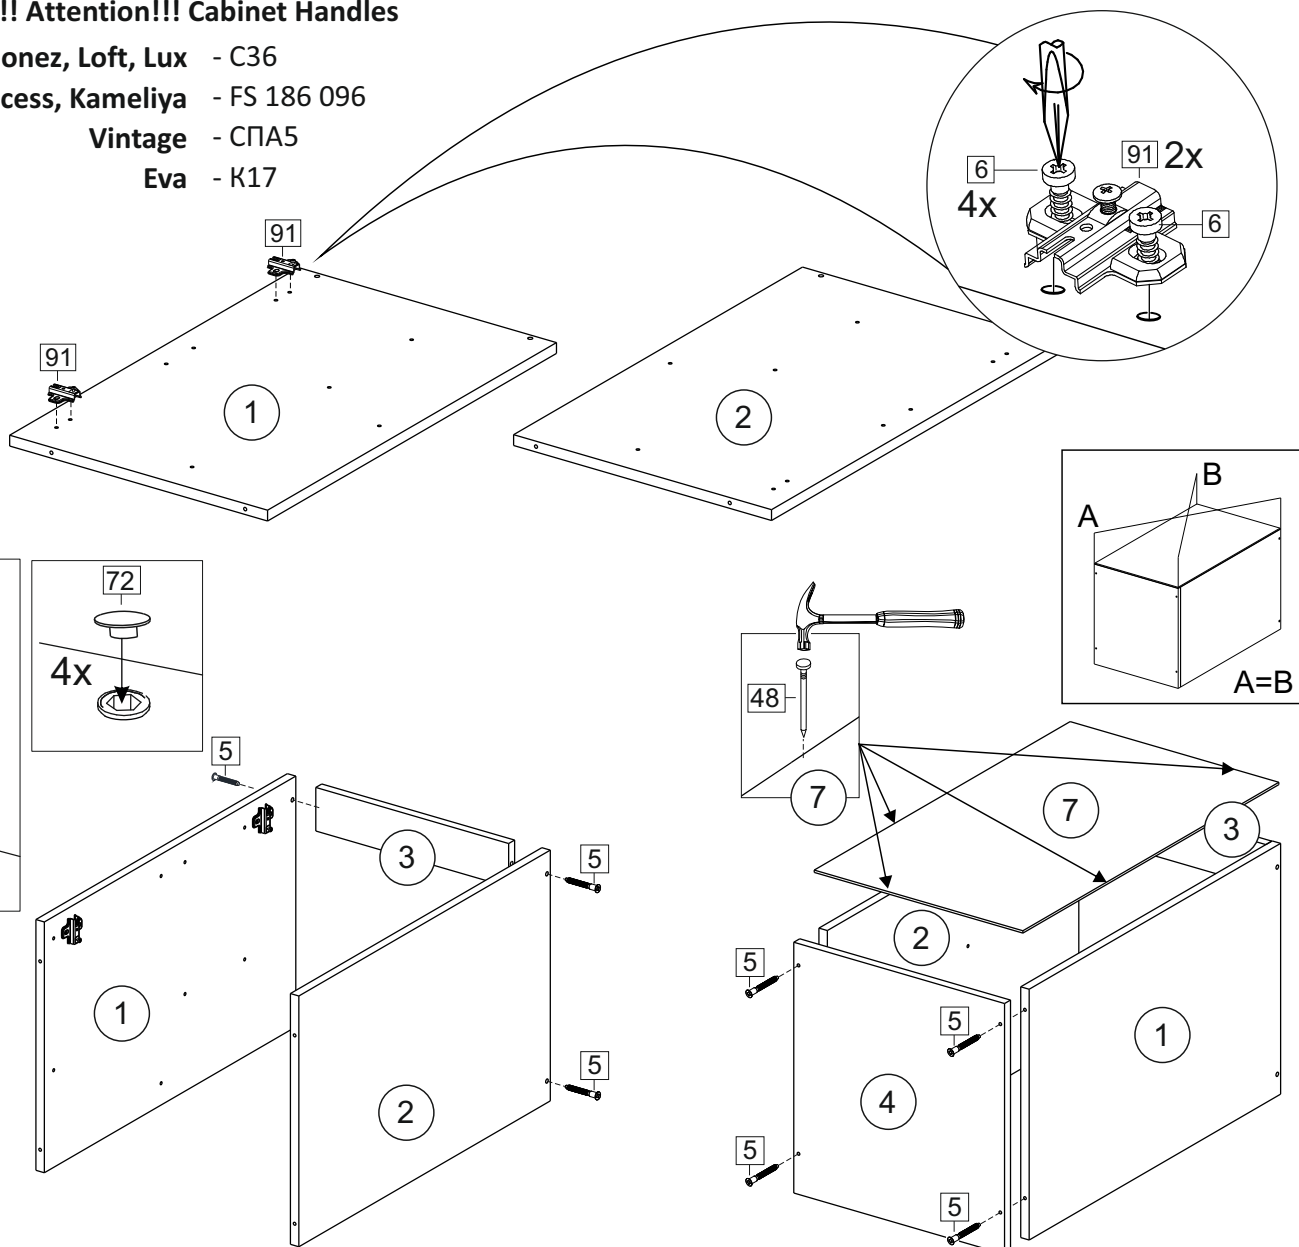

91	A	5	7*50	39	*		35	H 150 mm	
2 x			8 x		4 x	1 x	4 x		
34		6	6,3*10,5	18	3,5*15	14	3,5*30	48	2*20
2 x			4 x		24 x	4 x	20 x		
72		71		9		15			
4 x		18 x		2 x		1 x			

*Внимание!!! Attention!!! Cabinet Handles

- Europe, Polonez, Loft, Lux - C36
- Princess, Kameliya - FS 186 096
- Vintage - СПА5
- Eva - K17