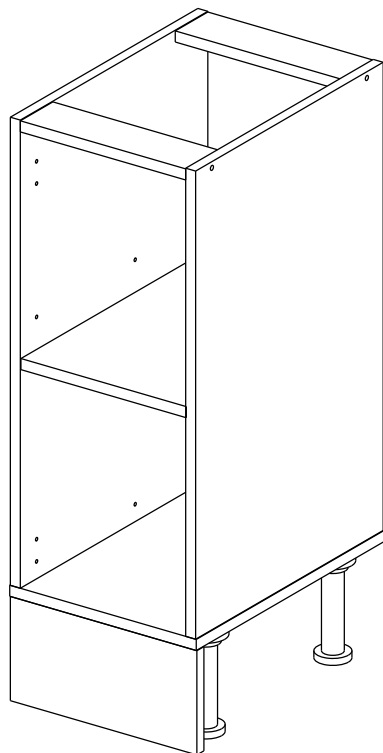

Соответствует
ТУ 31.09.12-002-55601548-2019,
ГОСТ 16371-2014,
ТР ТС 025/2012,
ЕАЭС N RU Д-РУ.КА01.В.24718/20

Шкаф-стол напольный 40/45/50/60 (модули 50, 60 также применяются как мойки)
(Kitchen base unit 40/45/50/60)

Код ТН ВЭД ЕАЭС

9403 40 100 0
9403 90 300 0

отрезать
и приклеить

400/450/ 500/600	840	430

корпус

70С40Б1616
70С45Б1617
70СМ50Б1618
70СМ60Б1619

Комплектовочная ведомость / Set package sheet

Упак/ Package	Наименование	Description	Цвет детали/Décor		Размер / Size, mm				Кол-во/ Quantity	№
					40	45	50	60		
Package case	Фурнитура	Furniture/Cabinetry hardware	-	-	-	-	-	-	1	-
	Бок левый	Side left	Белый	White	674x426	674x426	674x426	674x426	1	1
	Бок правый	Side right	Белый	White	674x426	674x426	674x426	674x426	1	2
	Вязка	Connecting element	Белый	White	366x74	416x74	466x74	566x74	2	3
	Крышка	Top	Белый	White	400x426	450x426	500x426	600x426	1	4
	Полка	Shelves	Белый	White	366x400	416x400	466x400	566x400	1	5
	Цоколь	Socle	Белый	White	152x400	152x450	152x500	152x600	1	6

Продается отдельно/Sold separately

Package door/ panel	Створка	Door	см упак/look at the package		686x396	686x446	686x496	686x596	1	9
	ХДФ	Back element	Белый	White	686x396	688x446	686x496	686x596	1	7
	Ручка	Handle	-	-	-	-	-	-	1	-
	Заглушка / Cap d35 mm	только для "Люкс", "Камелия" / only for Lux, Kameliya							2	-

Pack	Столешница	Worktop	см упак/look at the package		400x600	450x600	500x600	600x600	1	8
------	------------	---------	-----------------------------	--	---------	---------	---------	---------	---	---

91	A	5	7*50	39	*		35	H 150 mm	
									
2 x			8 x		4 x	1 x	4 x		
34		6	6,3*10,5	18	3,5*15	14	3,5*30	48	2*20
									
2 x			4 x		24 x	4 x	20 x		
72		71		9		15			
									
4 x		18 x		2 x		1 x			