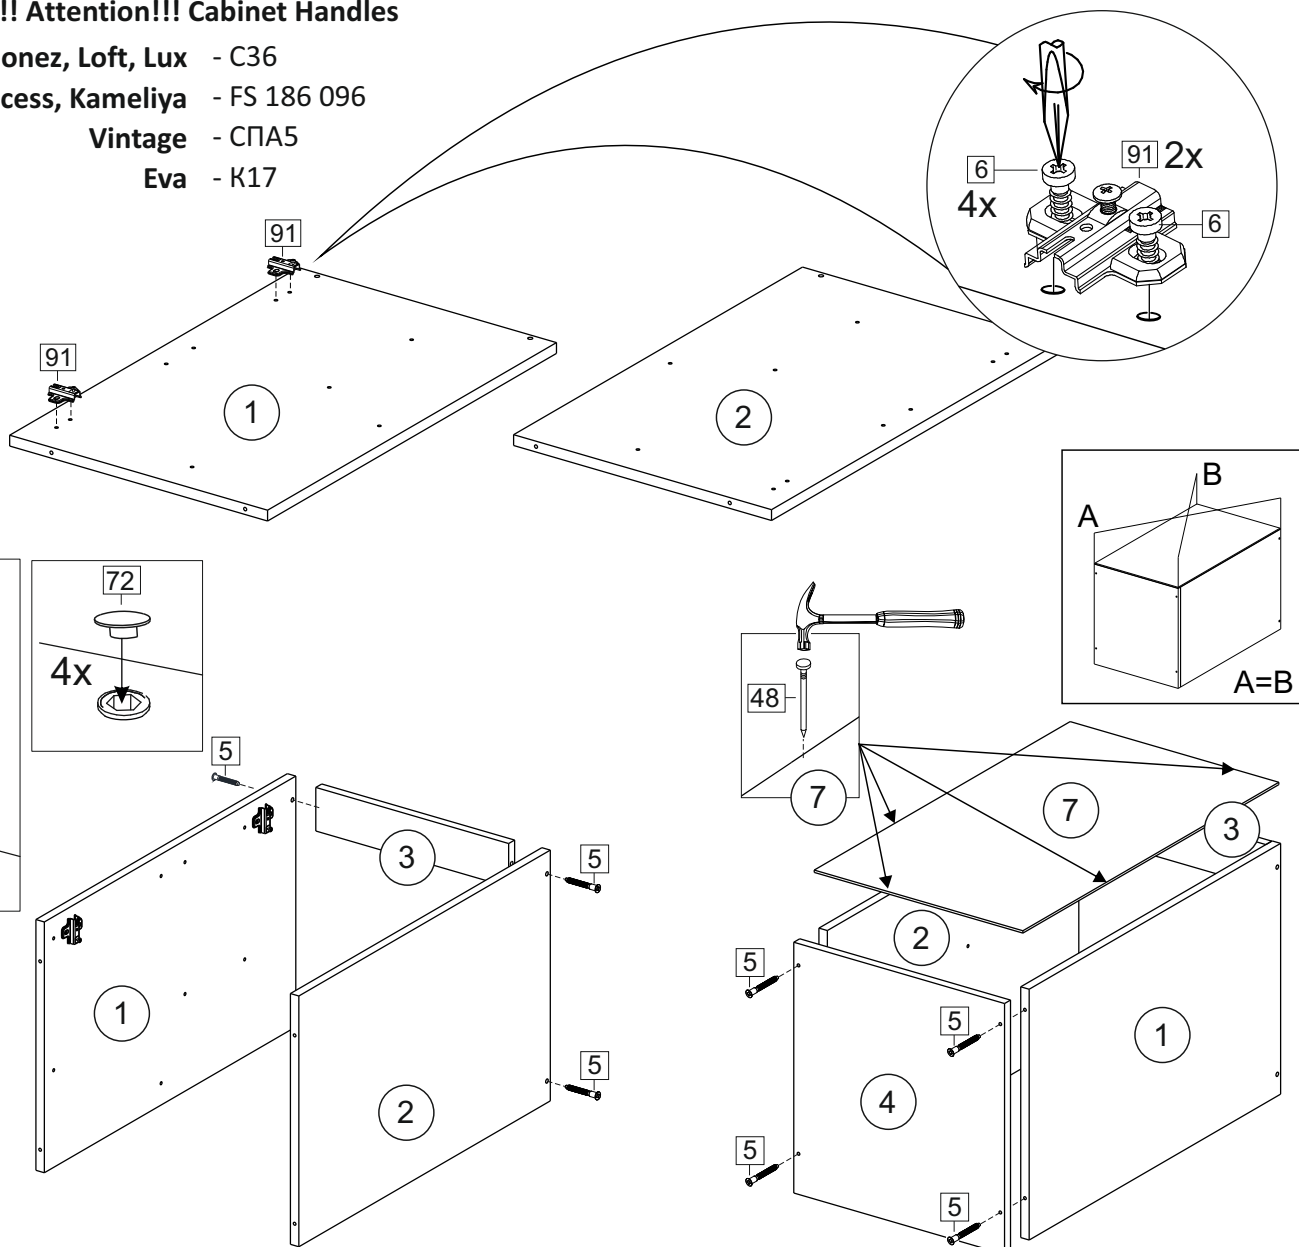

91	A	5	7*50	39	*		35	H 150 mm	
2 x			8 x		4 x	1 x	4 x		
34		6	6,3*10,5	18	3,5*15	14	3,5*30	48	2*20
2 x			4 x		24 x	4 x	20 x		
72		71		9		15			
4 x		18 x		2 x		1 x			

*Внимание!!! Attention!!! Cabinet Handles

Europe, Polonez, Loft, Lux - C36

Princess, Kameliya - FS 186 096

Vintage - СПА5

Eva - K17