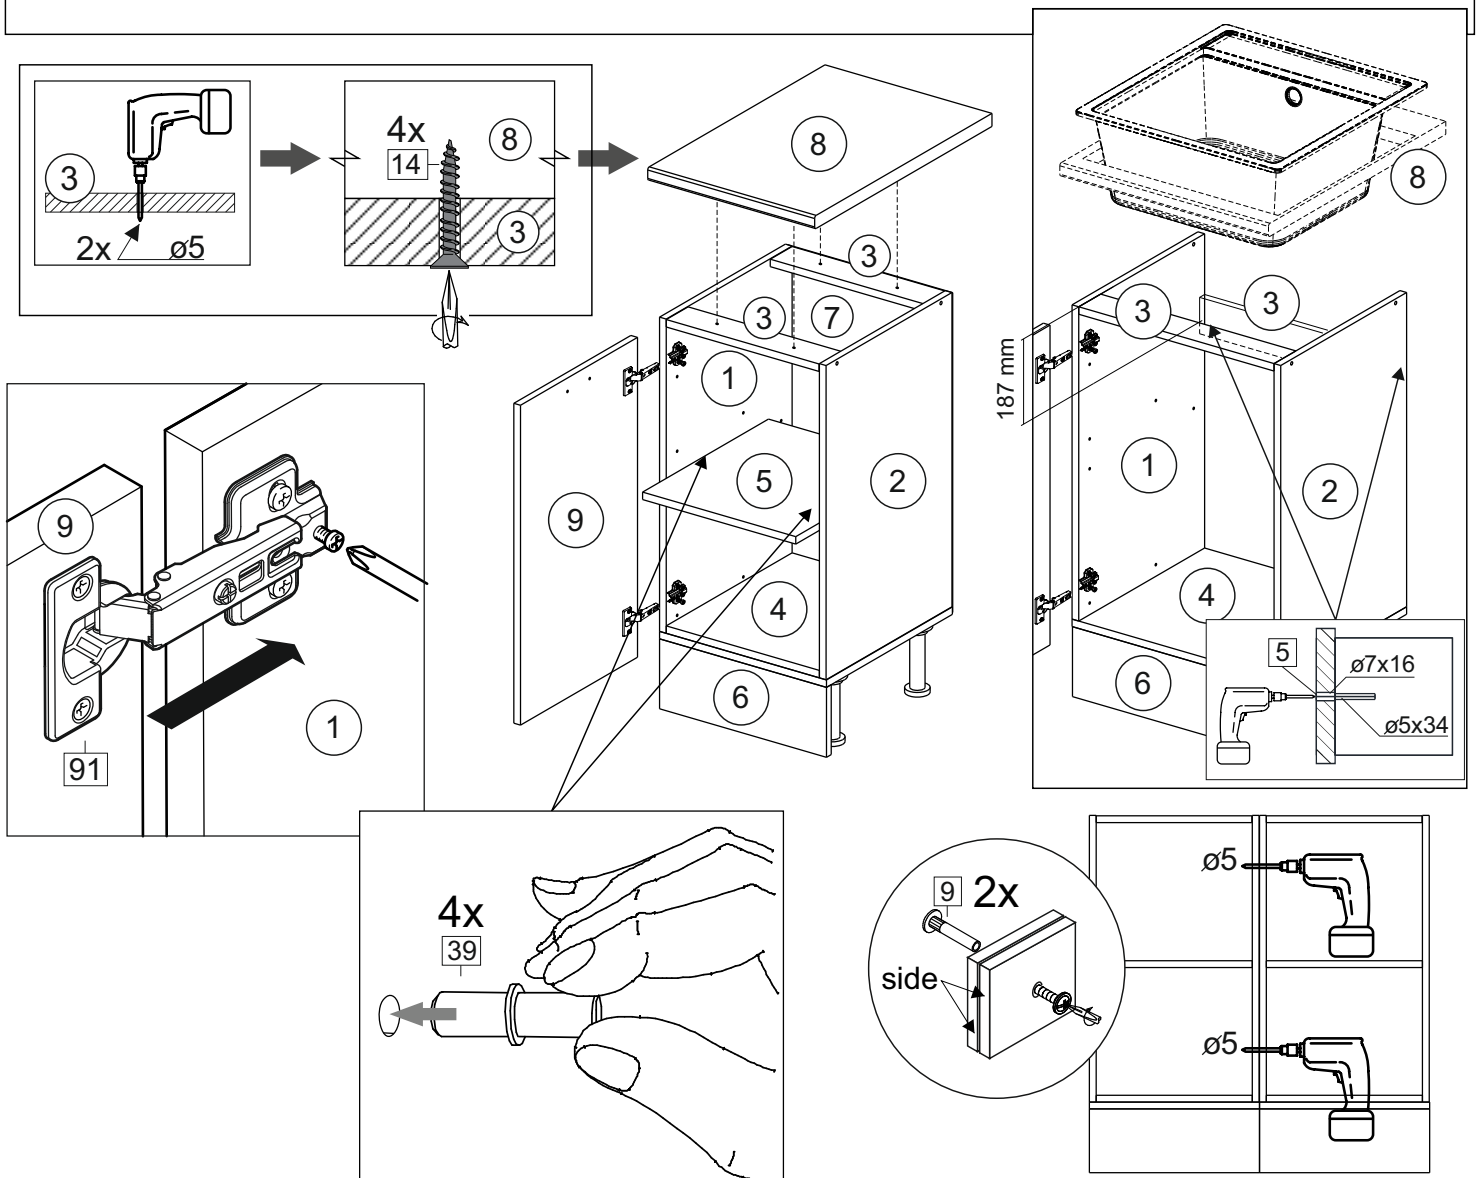

***Внимание!!! Attention!!! Cabinet Handles**

Europe, Polonez, Loft, Lux - C36

Princess, Kameliya - FS 186 096

Vintage - СПА5

Eva - K17

kitchen sink 50, 60

(PL) Instrukcja montażu

(CZ) Návod k montáži