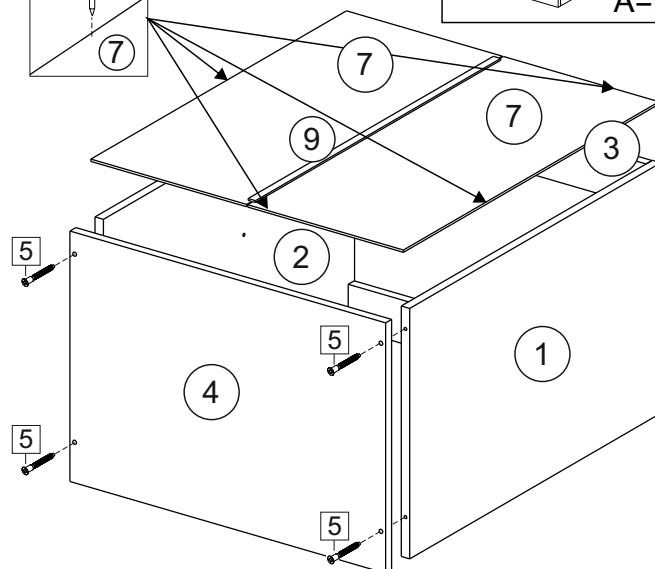

91	A	5	7*50	39	*		35	H 150 mm	
4 x			8 x		4 x	2 x		4 x	
34		6	6,3*10,5	18	3,5*15	14	3,5*30	48	2*20
2 x			8 x		28 x		4 x		26 x
72		71	5 mm	9		15			
4 x		12 x		2 x		1 x			

*Внимание!!! Attention!!! Cabinet Handles

Europe, Polonez, Loft, Lux - C36

Princess, Kameliya - FS 186 096

Vintage - СПА5

Eva - K17