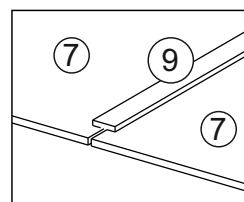

91	A	5	7*50	39	*		35	H 150 mm	
4 x			8 x		4 x	2 x		4 x	
34		6	6,3*10,5	18	3,5*15	14	3,5*30	48	2*20
2 x			8 x		28 x		4 x		26 x
72		71	5 mm	9		15			
4 x		12 x		2 x		1 x			

*Внимание!!! Attention!!! Cabinet Handles

Europe, Polonez, Loft, Lux - C36

Princess, Kameliya - FS 186 096

Vintage - СПА5

Eva - K17