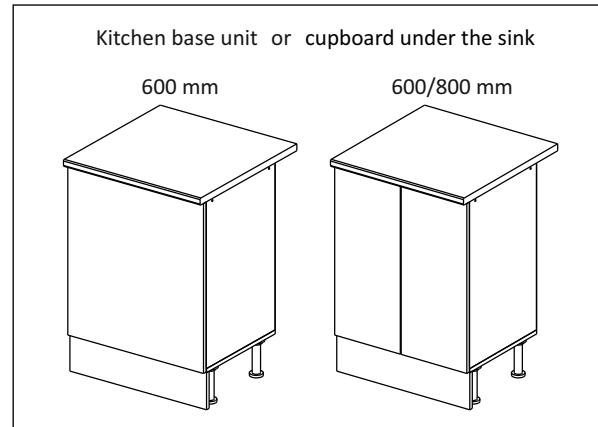

Шкаф-стол напольный 60/80 (также применяется как мойка)
(Kitchen base unit 60/80)

Код ТН ВЭД ЕАЭС

9403 40 100 0
9403 90 300 0

отрезать
и приклеить

корпус - 70СМ80Б / 1620
70СМ60Б / 1619

Комплектовочная ведомость / Set package sheet

Упак/ Package	Наименование	Description	Цвет детали/Décor		Размер / Size, mm		Кол-во/ Quantity	№
					600	800		
Package case	Фурнитура	Furniture/Cabinetry	-	-	-	-	1	-
	Бок левый	Side left	Белый	White	658x294	658x294	1	1
	Бок правый	Side right	Белый	White	658x294	658x294	1	2
	Крышка	Top	Белый	White	600x294	800x294	2	3
	Полка	Shelves	Белый	White	566x250	766x250	1	4
	Соед. Элемент	Connecting back element	Белый	White	658 мм	658 мм	1	7

Pack	Столешница	Worktop	см упак/look at the package		600x600	800x600	1	8
------	------------	---------	-----------------------------	--	---------	---------	---	---

91	A	5	7*50	39	*		35	H 150 mm	
									
4 x			8 x		4 x	2 x		4 x	
34		6	6,3*10,5	18	3,5*15	14	3,5*30	48	2*20
									
2 x			8 x		28 x		4 x		26 x
72		71	5 mm	9		15			
									
4 x		12 x		2 x		1 x			