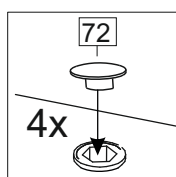

91	A	5	7*50	39	*		35	H 150 mm	
4 x			8 x		4 x	2 x		4 x	
34		6	6,3*10,5	18	3,5*15	14	3,5*30	48	2*20
2 x			8 x		28 x		4 x		26 x
72		71	5 mm	9		15			
4 x		12 x		2 x		1 x			

*Внимание!!! Attention!!! Cabinet Handles

Europe, Polonez, Loft, Lux - C36

Princess, Kameliya - FS 186 096

Vintage - СПА5

Eva - K17