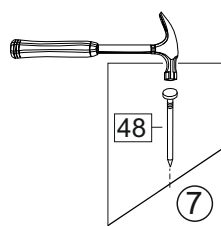

91	A	5	7*50	39	*		35	H 150 mm	
4 x			8 x		4 x	2 x		4 x	
34		6	6,3*10,5	18	3,5*15	14	3,5*30	48	2*20
2 x			8 x		28 x		4 x		26 x
72		71	5 mm	9		15			
4 x		12 x		2 x		1 x			

*Внимание!!! Attention!!! Cabinet Handles

Europe, Polonez, Loft, Lux - C36

Princess, Kameliya - FS 186 096

Vintage - СПА5

Eva - K17