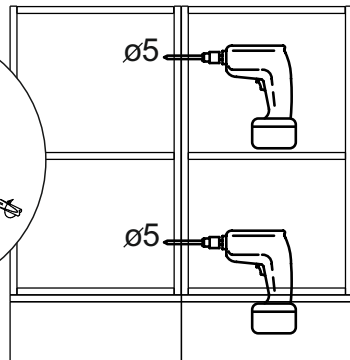

Pack	Столешница	Worktop	см упак/look at the package		600x600	800x600	1	8
------	------------	---------	-----------------------------	--	---------	---------	---	---

91	A	5	7*50	39	*		35	H 150 mm	
									
4 x			8 x		4 x	2 x		4 x	
34		6	6,3*10,5	18	3,5*15	14	3,5*30	48	2*20
									
2 x			8 x		28 x		4 x		26 x
72		71	5 mm	9		15			
									
4 x		12 x		2 x		1 x			

***Внимание!!! Attention!!! Cabinet Handles**

Europe, Polonez, Loft, Lux - C36

Princess, Kameliya - FS 186 096

Vintage - СПА5

Eva - K17

(PL) Instrukcja montażu

(CZ) Návod k montáži

(D) Montageanleitung