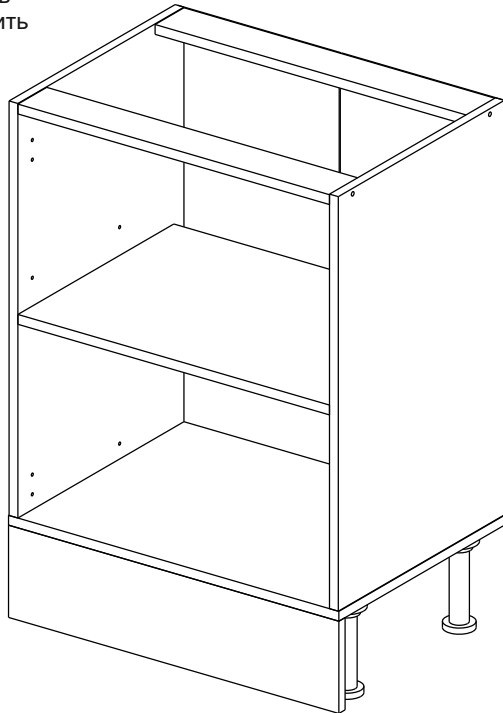

Шкаф-стол напольный 60/80 (также применяется как мойка)
(Kitchen base unit 60/80)

Код ТН ВЭД ЕАЭС

9403 40 100 0
9403 90 300 0

отрезать
и приклеить

корпус - 70СМ80Б / 1620
70СМ60Б / 1619

Комплектовочная ведомость / Set package sheet

Упак/ Package	Наименование	Description	Цвет детали/Décor		Размер / Size, mm		Кол-во/ Quantity	№
					600	800		
Package case	Фурнитура	Furniture/Cabinetry	-	-	-	-	1	-
	Бок левый	Side left	Белый	White	658x294	658x294	1	1
	Бок правый	Side right	Белый	White	658x294	658x294	1	2
	Крышка	Top	Белый	White	600x294	800x294	2	3
	Полка	Shelves	Белый	White	566x250	766x250	1	4
	Соед. Элемент	Connecting back element	Белый	White	658 мм	658 мм	1	7

2x

Продается отдельно/Sold separately

Package door/ panel	Створка	Door	см упак/look at the package		686x296	686x396	1	6
	ХДФ	Back element	Белый	White	686x296	686x396	1	5
	Ручка	Hadle	-	-	-	-	1	-
	Заглушка только для ЛЮКС, КАМЕЛИЯ/Cap only for Lux, Kameliya D35 mm							2

или/or 1x

Package door/ panel	Створка	Door	см упак/look at the package		686x596	686x596	1	10
	ХДФ	Back element	Белый	White	686x596	686x596	1	7
	Ручка	Hadle	-	-	-	-	1	-
	Заглушка только для ЛЮКС, КАМЕЛИЯ/Cap only for Lux, Kameliya D35 mm							2