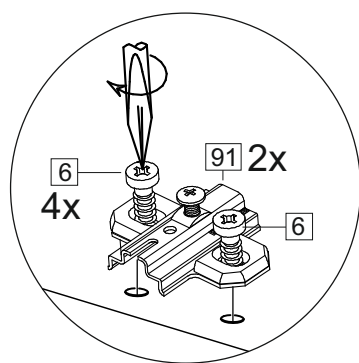

2x

Продается отдельно/Sold separately

Package door/ panel	Створка	Door	см упак/look at the package		686x296	686x396	1	6
	ХДФ	Back element	Белый	White	686x296	686x396	1	5
	Ручка	Hadle	-	-	-	-	1	-
	Заглушка только для ЛЮКС, КАМЕЛИЯ/Cap only for Lux, Kameliya D35 mm							2

или/or 1x

Package door/ panel	Створка	Door	см упак/look at the package		686x596	686x596	1	10
	ХДФ	Back element	Белый	White	686x596	686x596	1	7
	Ручка	Hadle	-	-	-	-	1	-
	Заглушка только для ЛЮКС, КАМЕЛИЯ/Cap only for Lux, Kameliya D35 mm							2

Pack	Столешница	Worktop	см упак/look at the package		600x600	800x600	1	8
------	------------	---------	-----------------------------	--	---------	---------	---	---

91	A	5	7*50	39	*		35	H 150 mm	
									
4 x			8 x		4 x	2 x		4 x	
34		6	6,3*10,5	18	3,5*15	14	3,5*30	48	2*20
									
2 x			8 x		28 x		4 x		26 x
72		71	5 mm	9		15			
									
4 x		12 x		2 x		1 x			