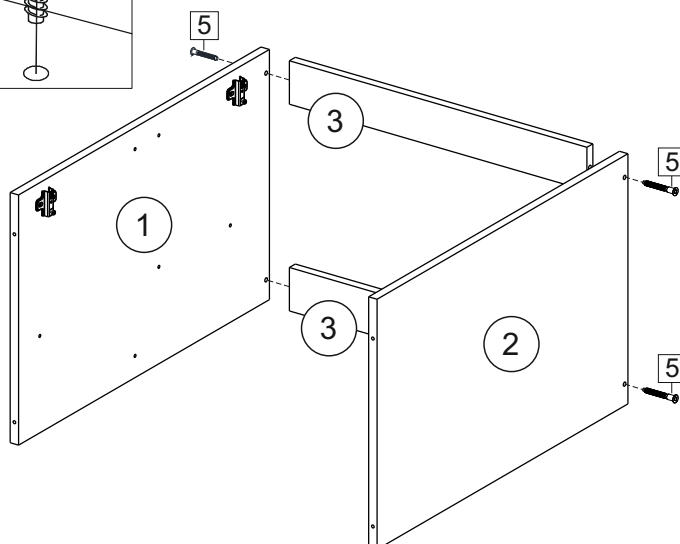

91	A	5	7*50	39	*		35	H 150 mm	
4 x			8 x		4 x	2 x		4 x	
34		6	6,3*10,5	18	3,5*15	14	3,5*30	48	2*20
2 x			8 x		28 x		4 x		26 x
72		71	5 mm	9		15			
4 x		12 x		2 x		1 x			

*Внимание!!! Attention!!! Cabinet Handles

Europe, Polonez, Loft, Lux - C36

Princess, Kameliya - FS 186 096

Vintage - СПА5

Eva - K17