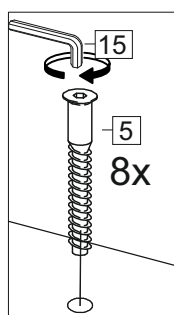

91	A	5	7*50	39	*		35	H 150 mm	
4 x			8 x		4 x	2 x		4 x	
34		6	6,3*10,5	18	3,5*15	14	3,5*30	48	2*20
2 x			8 x		28 x		4 x		26 x
72		71	5 mm	9		15			
4 x		12 x		2 x		1 x			

*Внимание!!! Attention!!! Cabinet Handles

Europe, Polonez, Loft, Lux - C36

Princess, Kameliya - FS 186 096

Vintage - СПА5

Eva - K17