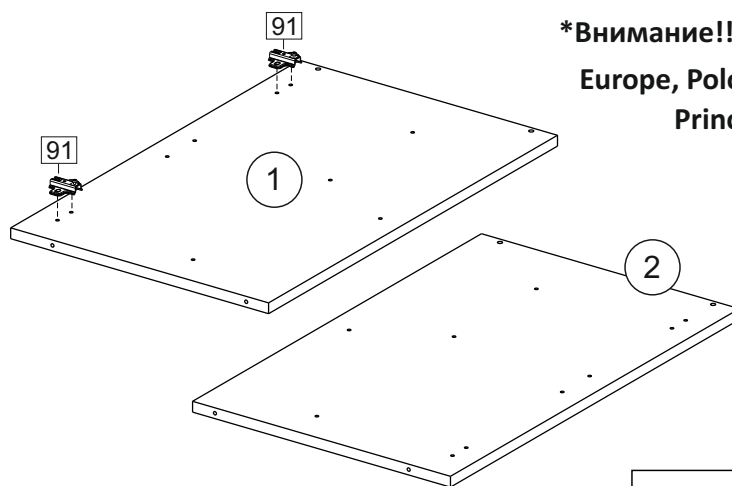

91	A	5	7*50	39	*		35	H 150 mm	
4 x			8 x		4 x	2 x		4 x	
34		6	6,3*10,5	18	3,5*15	14	3,5*30	48	2*20
2 x			8 x		28 x		4 x		26 x
72		71	5 mm	9		15			
4 x		12 x		2 x		1 x			

*Внимание!!! Attention!!! Cabinet Handles

Europe, Polonez, Loft, Lux - C36

Princess, Kameliya - FS 186 096

Vintage - СПА5

Eva - K17