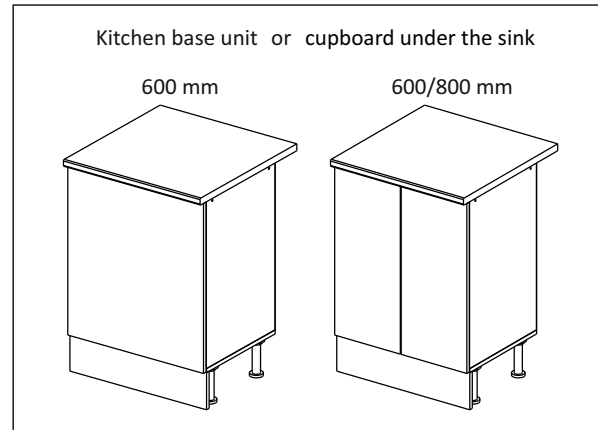

Шкаф-стол напольный 60/80 (также применяется как мойка)  
(Kitchen base unit 60/80)

Код ТН ВЭД ЕАЭС

9403 40 100 0  
9403 90 300 0

отрезать  
и приклеить

корпус - 70СМ80Б / 1620  
70СМ60Б / 1619

Комплектовочная ведомость / Set package sheet

Упак/ Package	Наименование	Description	Цвет детали/Décor		Размер / Size, mm		Кол-во/ Quantity	№
					600	800		
Package case	Фурнитура	Furniture/Cabinetry	-	-	-	-	1	-
	Бок левый	Side left	Белый	White	658x294	658x294	1	1
	Бок правый	Side right	Белый	White	658x294	658x294	1	2
	Крышка	Top	Белый	White	600x294	800x294	2	3
	Полка	Shelves	Белый	White	566x250	766x250	1	4
	Соед. Элемент	Connecting back element	Белый	White	658 мм	658 мм	1	7

Pack	Столешница	Worktop	см упак/look at the package	600x600	800x600	1	8
------	------------	---------	-----------------------------	---------	---------	---	---

91	A	5	7*50	39	*		35	H 150 mm	
									
4 x			8 x		4 x	2 x	4 x		
34		6	6,3*10,5	18	3,5*15	14	3,5*30	48	2*20
									
2 x			8 x		28 x	4 x	26 x		
72		71	5 mm	9		15			
									
4 x		12 x		2 x		1 x			