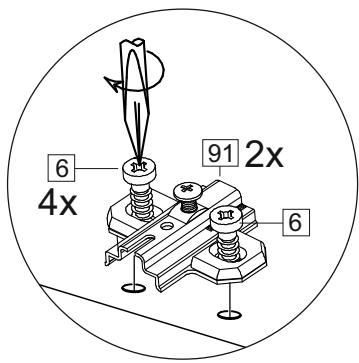

**2x**

Продается отдельно/Sold separately

Package door/ panel	Створка		см упак/look at the package	686x296	686x396	1	6
	ХДФ	Back element					
	Ручка	Hadle	-	-	-	1	-
	Заглушка только для ЛЮКС, КАМЕЛИЯ/Cap only for Lux, Kameliya D35 mm					2	-

**или/or 1x**

Package door/ panel	Створка		см упак/look at the package	686x596	1	10					
	ХДФ	Back element									
		Ручка					Hadle	-	-	1	-
		Заглушка только для ЛЮКС, КАМЕЛИЯ/Cap only for Lux, Kameliya D35 mm					2	-			

Pack	Столешница	Worktop	см упак/look at the package	600x600	800x600	1	8
------	------------	---------	-----------------------------	---------	---------	---	---

91	A	5	7*50	39	*		35	H 150 mm	
									
4 x			8 x		4 x	2 x	4 x		
34		6	6,3*10,5	18	3,5*15	14	3,5*30	48	2*20
									
2 x			8 x		28 x	4 x	26 x		
72		71	5 mm	9		15			
									
4 x		12 x		2 x		1 x			