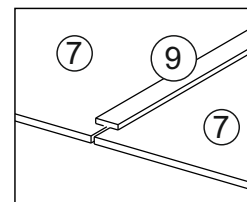

91	A	5	7*50	39	*		35	H 150 mm	
4 x			8 x		4 x	2 x	4 x		
34		6	6,3*10,5	18	3,5*15	14	3,5*30	48	2*20
2 x			8 x		28 x	4 x	26 x		
72		71	5 mm	9		15			
4 x		12 x		2 x		1 x			

*Внимание!!! Attention!!! Cabinet Handles

Europe, Polonez, Loft, Lux - C36

Princess, Kameliya - FS 186 096

Vintage - СПА5

Eva - K17