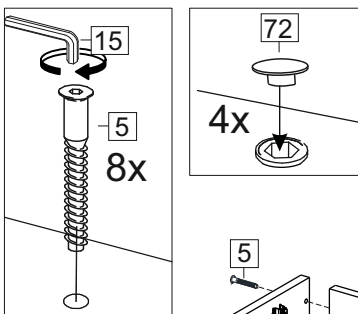

91	A	5	7*50	39	*		35	H 150 mm	
4 x			8 x		4 x	2 x	4 x		
34		6	6,3*10,5	18	3,5*15	14	3,5*30	48	2*20
2 x			8 x		28 x	4 x	26 x		
72		71	5 mm	9		15			
4 x		12 x		2 x		1 x			

*Внимание!!! Attention!!! Cabinet Handles

Europe, Polonez, Loft, Lux - C36

Princess, Kameliya - FS 186 096

Vintage - СПА5

Eva - K17