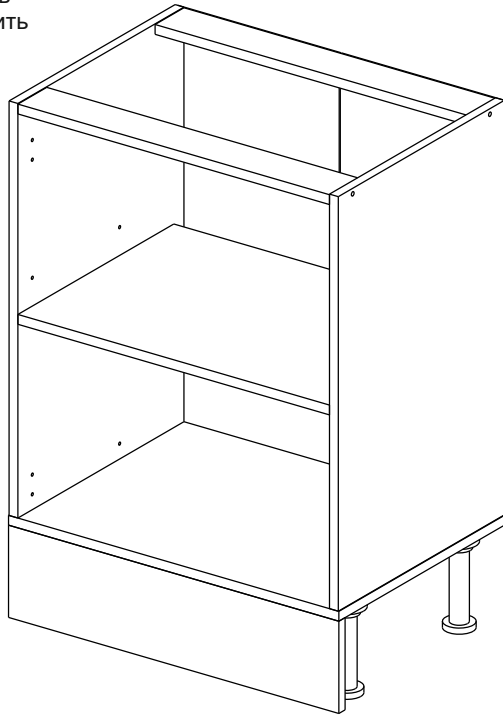

Шкаф-стол напольный 60/80 (также применяется как мойка)  
(Kitchen base unit 60/80)

Код ТН ВЭД ЕАЭС

9403 40 100 0  
9403 90 300 0

отрезать  
и приклеить

корпус - 70СМ80Б / 1620  
70СМ60Б / 1619

Комплектовочная ведомость / Set package sheet

Упак/ Package	Наименование	Description	Цвет детали/Décor		Размер / Size, mm		Кол-во/ Quantity	№
					600	800		
Package case	Фурнитура	Furniture/Cabinetry	-	-	-	-	1	-
	Бок левый	Side left	Белый	White	658x294	658x294	1	1
	Бок правый	Side right	Белый	White	658x294	658x294	1	2
	Крышка	Top	Белый	White	600x294	800x294	2	3
	Полка	Shelves	Белый	White	566x250	766x250	1	4
	Соед. Элемент	Connecting back element	Белый	White	658 мм	658 мм	1	7

**2x**

Продается отдельно/Sold separately

Package door/ panel	Створка		см упак/look at the package	686x296	686x396	1	6
	ХДФ	Back element					
	Ручка	Hadle	-	-	-	1	-
	Заглушка только для ЛЮКС, КАМЕЛИЯ/Cap only for Lux, Kameliya D35 mm					2	-

**или/or 1x**

Package door/ panel	Створка		см упак/look at the package	686x596	1	10					
	ХДФ	Back element									
		Ручка					Hadle	-	-	1	-
		Заглушка только для ЛЮКС, КАМЕЛИЯ/Cap only for Lux, Kameliya D35 mm					2	-			