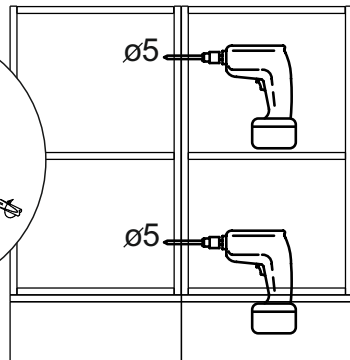

Pack	Столешница	Worktop	см упак/look at the package	600x600	800x600	1	8
------	------------	---------	-----------------------------	---------	---------	---	---

91	A	5	7*50	39	*		35	H 150 mm	
									
4 x			8 x		4 x	2 x	4 x		
34		6	6,3*10,5	18	3,5*15	14	3,5*30	48	2*20
									
2 x			8 x		28 x	4 x	26 x		
72		71	5 mm	9		15			
									
4 x		12 x		2 x		1 x			

**\*Внимание!!! Attention!!! Cabinet Handles**

Europe, Polonez, Loft, Lux - C36

Princess, Kameliya - FS 186 096

Vintage - СПА5

Eva - K17

(PL) Instrukcja montażu

(CZ) Návod k montáži

(D) Montageanleitung