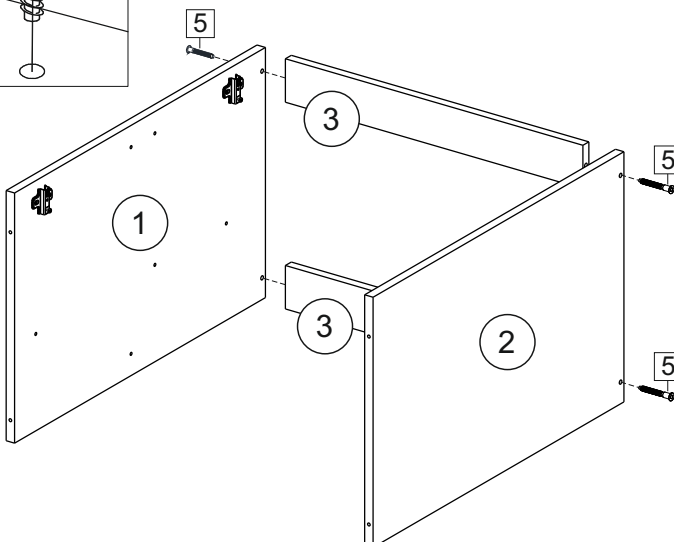

91	A	5	7*50	39	*		35	H 150 mm	
4 x			8 x		4 x	2 x	4 x		
34		6	6,3*10,5	18	3,5*15	14	3,5*30	48	2*20
2 x			8 x		28 x	4 x	26 x		
72		71	5 mm	9		15			
4 x		12 x		2 x		1 x			

*Внимание!!! Attention!!! Cabinet Handles

Europe, Polonez, Loft, Lux - C36

Princess, Kameliya - FS 186 096

Vintage - СПА5

Eva - K17