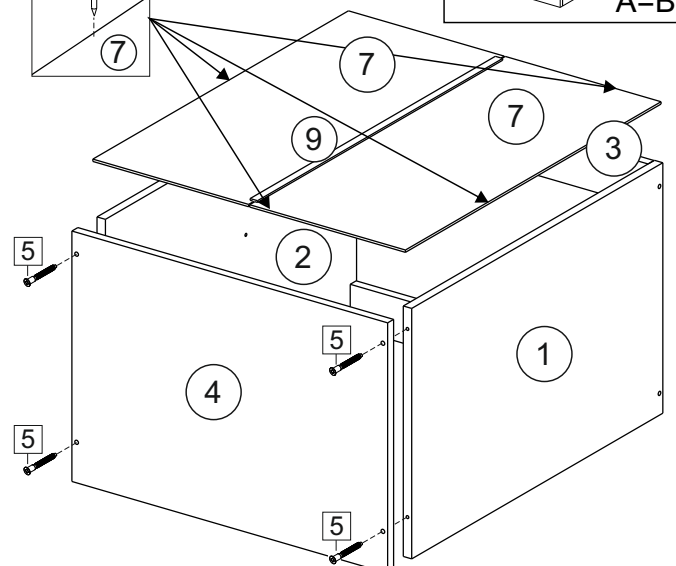

91	A	5	7*50	39	*		35	H 150 mm	
4 x			8 x		4 x	2 x	4 x		
34		6	6,3*10,5	18	3,5*15	14	3,5*30	48	2*20
2 x			8 x		28 x	4 x	26 x		
72		71	5 mm	9		15			
4 x		12 x		2 x		1 x			

*Внимание!!! Attention!!! Cabinet Handles

Europe, Polonez, Loft, Lux - C36

Princess, Kameliya - FS 186 096

Vintage - СПА5

Eva - K17